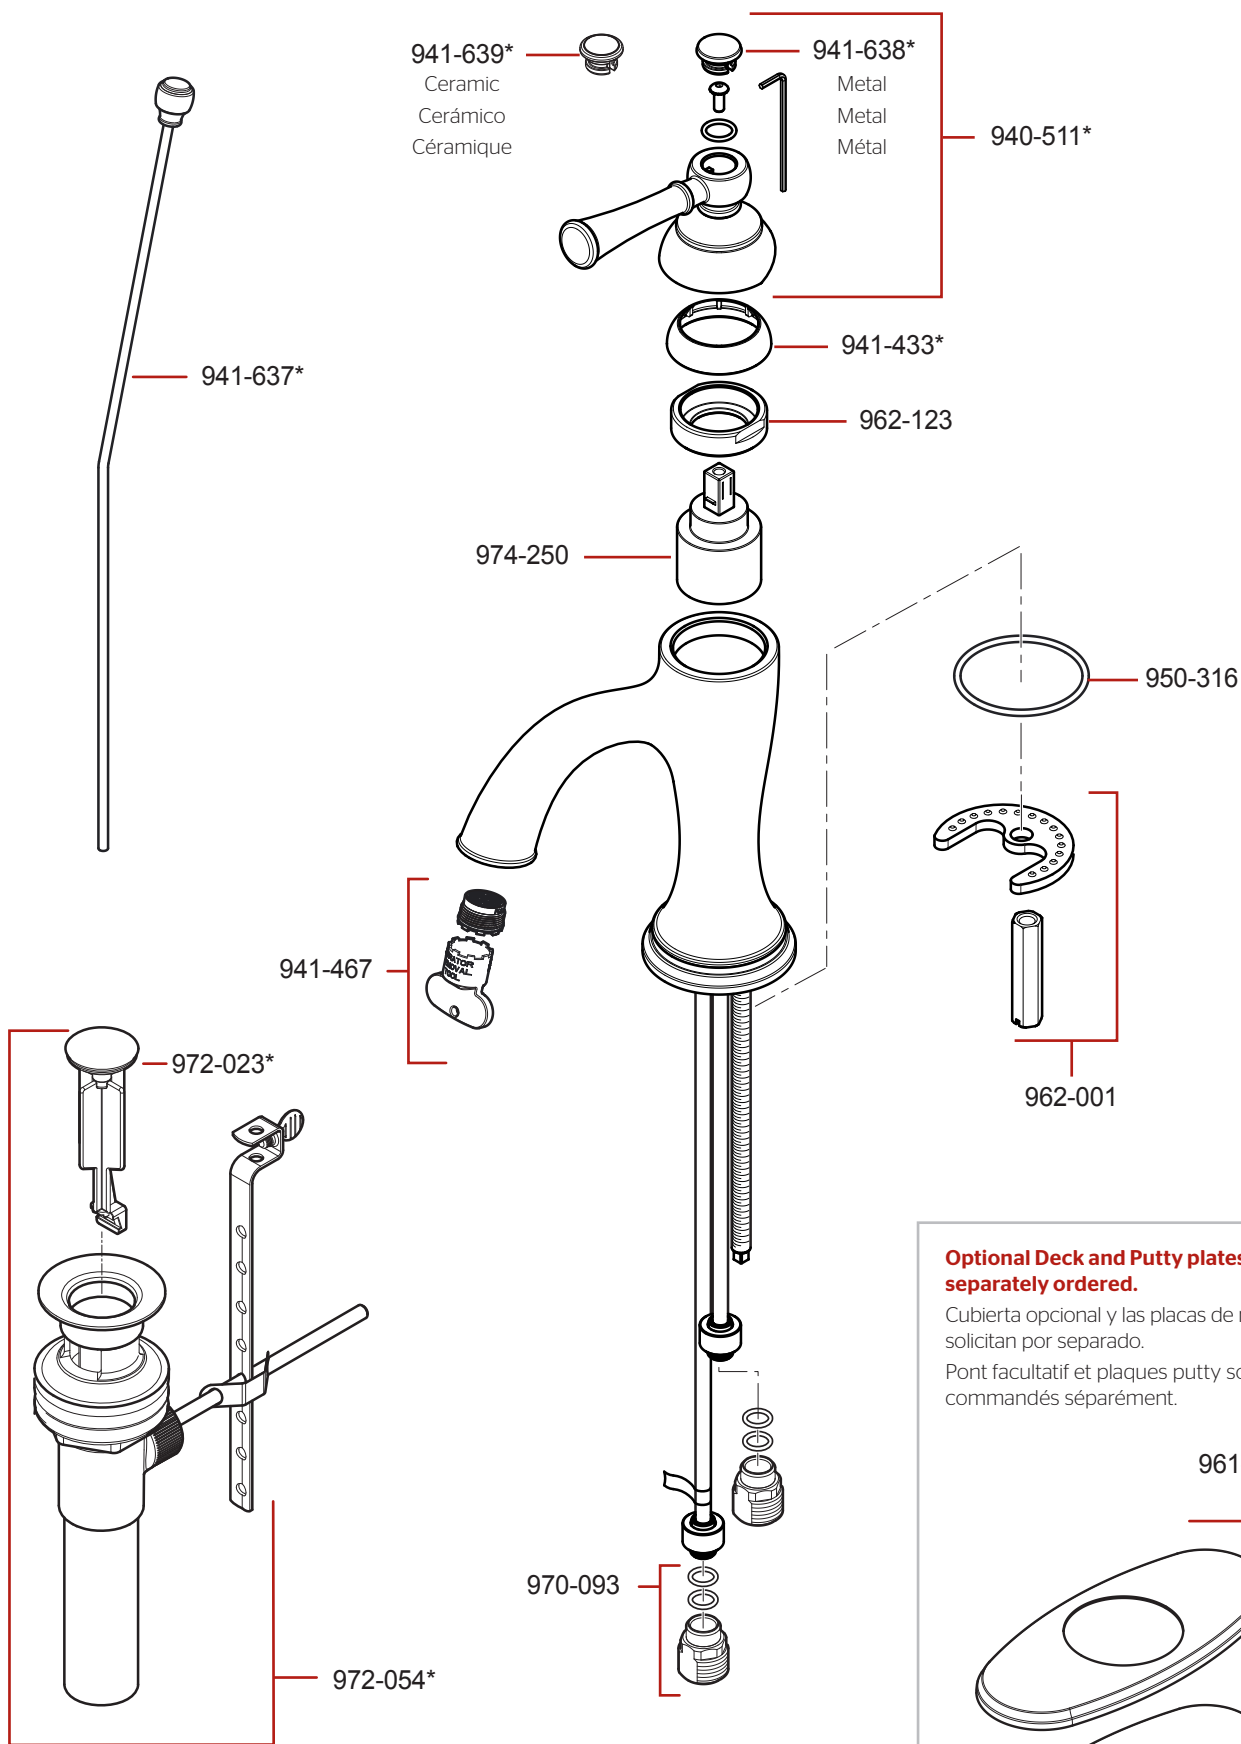

# LG42-TB0 • Parts Explosion • Esquema de piezas • Vue éclatée des pièces

**Optional Deck and Putty plates are separately ordered.**

Cubierta opcional y las placas de masilla se solicitan por separado.

Pont facultatif et plaques putty sont commandés séparément.

|   | English                      | Español                            | Français                              |
|---|------------------------------|------------------------------------|---------------------------------------|
| * | Replace * with Finish Letter | Sustitue * con la letra de acabado | Remplace * avec la lettre de finition |
| A | Polished Chrome              | Cromo Pulido                       | Chrome Poli                           |
| D | PVD Polished Nickel          | PVD Niquel Pulido                  | PVD Nickel Poli                       |
| J | PVD Brushed Nickel           | PVD Niquel Cepillado               | PVD Nickel Brosse                     |
| Y | Tuscan Bronze                | Bronze Toscano                     | Bronze Le Toscan                      |