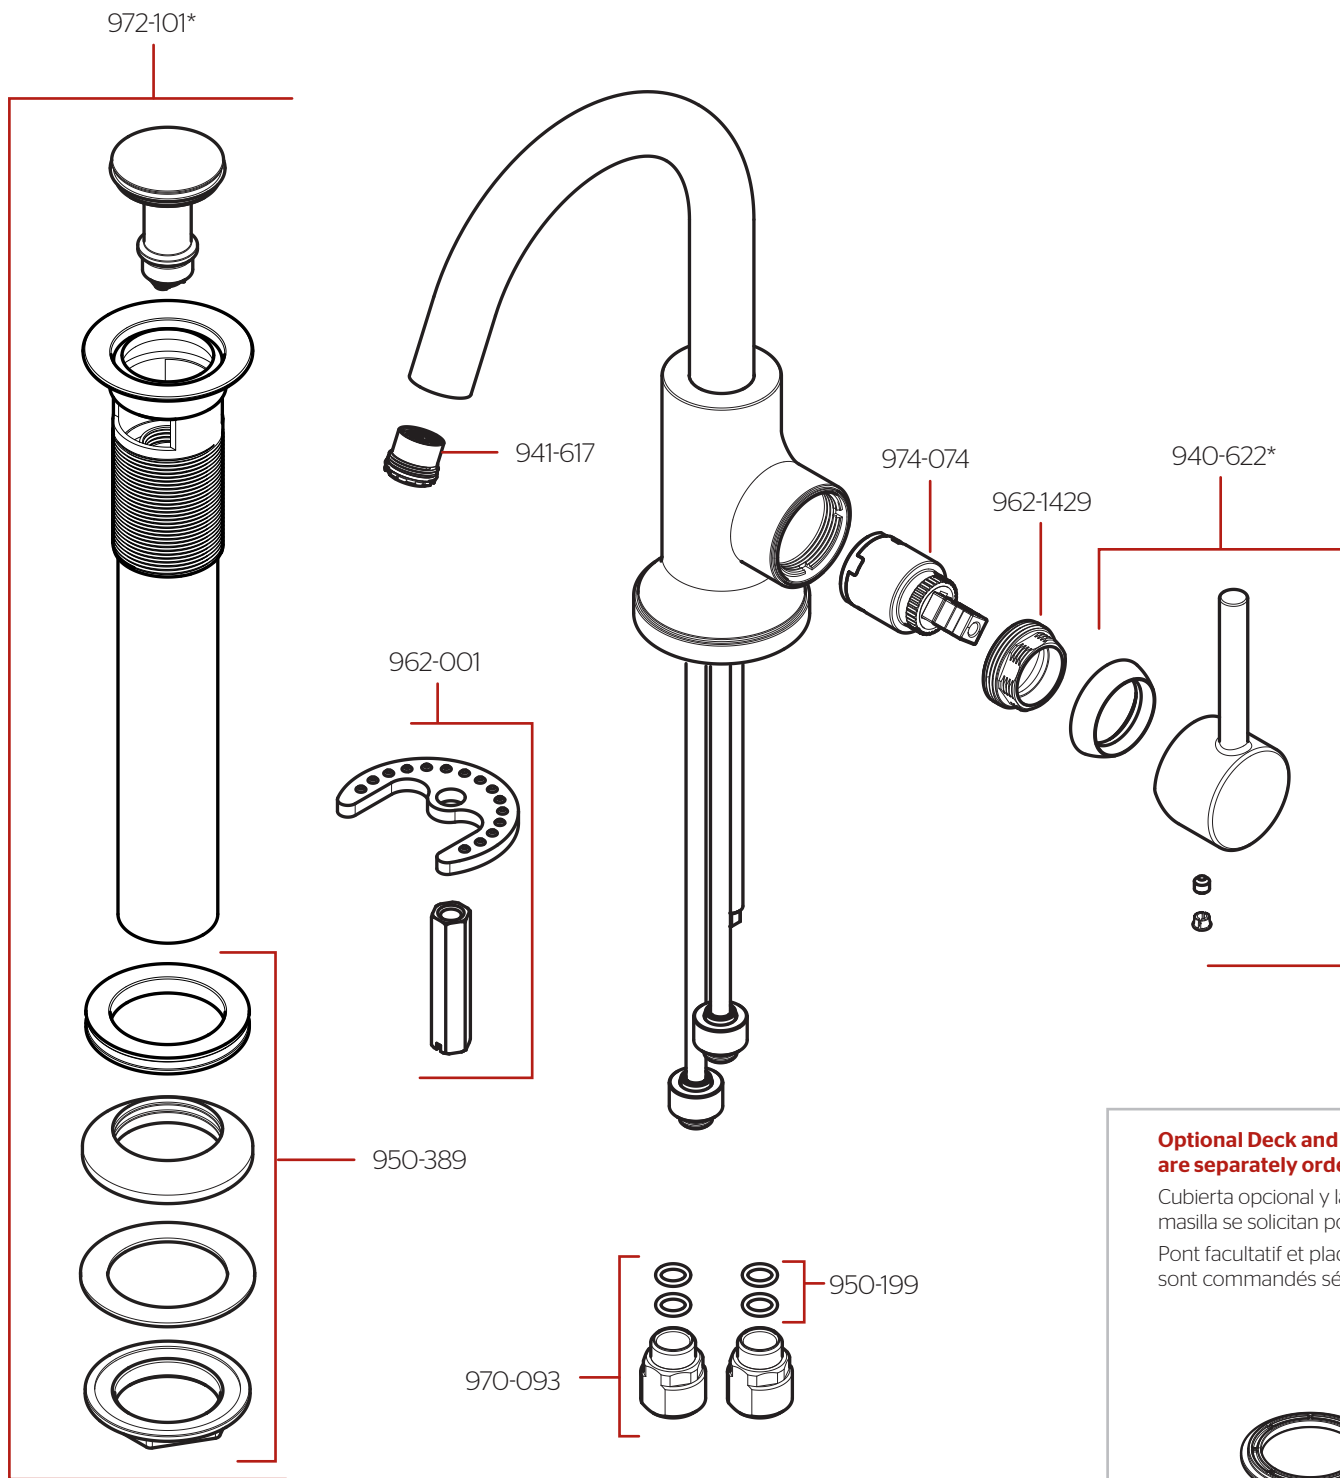

LG42-TNT2 • Parts Explosion • Hoja de Piezas • Vue Éclatée des Pièces

Optional Deck and Putty plates are separately ordered.

Cubierta opcional y las placas de masilla se solicitan por separado.

Pont facultatif et plaques putty sont commandés séparément.

| | English | Español | Français |
|----|------------------------------|------------------------------------|---------------------------------------|
| * | Replace * with Finish Letter | Sustitue * con la letra de acabado | Remplace * avec la lettre de finition |
| A | Polished Chrome | Cromo Pulido | Chrome Poli |
| B | Matte Black | Negra Mate | Noir Mat |
| BG | PVD Brushed Gold | PVD Oro Cepillado | PVD Or Balayé |
| D | Polished Nickel | Niquel Pulido | Nickel Poli |
| J | PVD Brushed Nickel | PVD Niquel Cepillado | PVD Nickel Brosse |