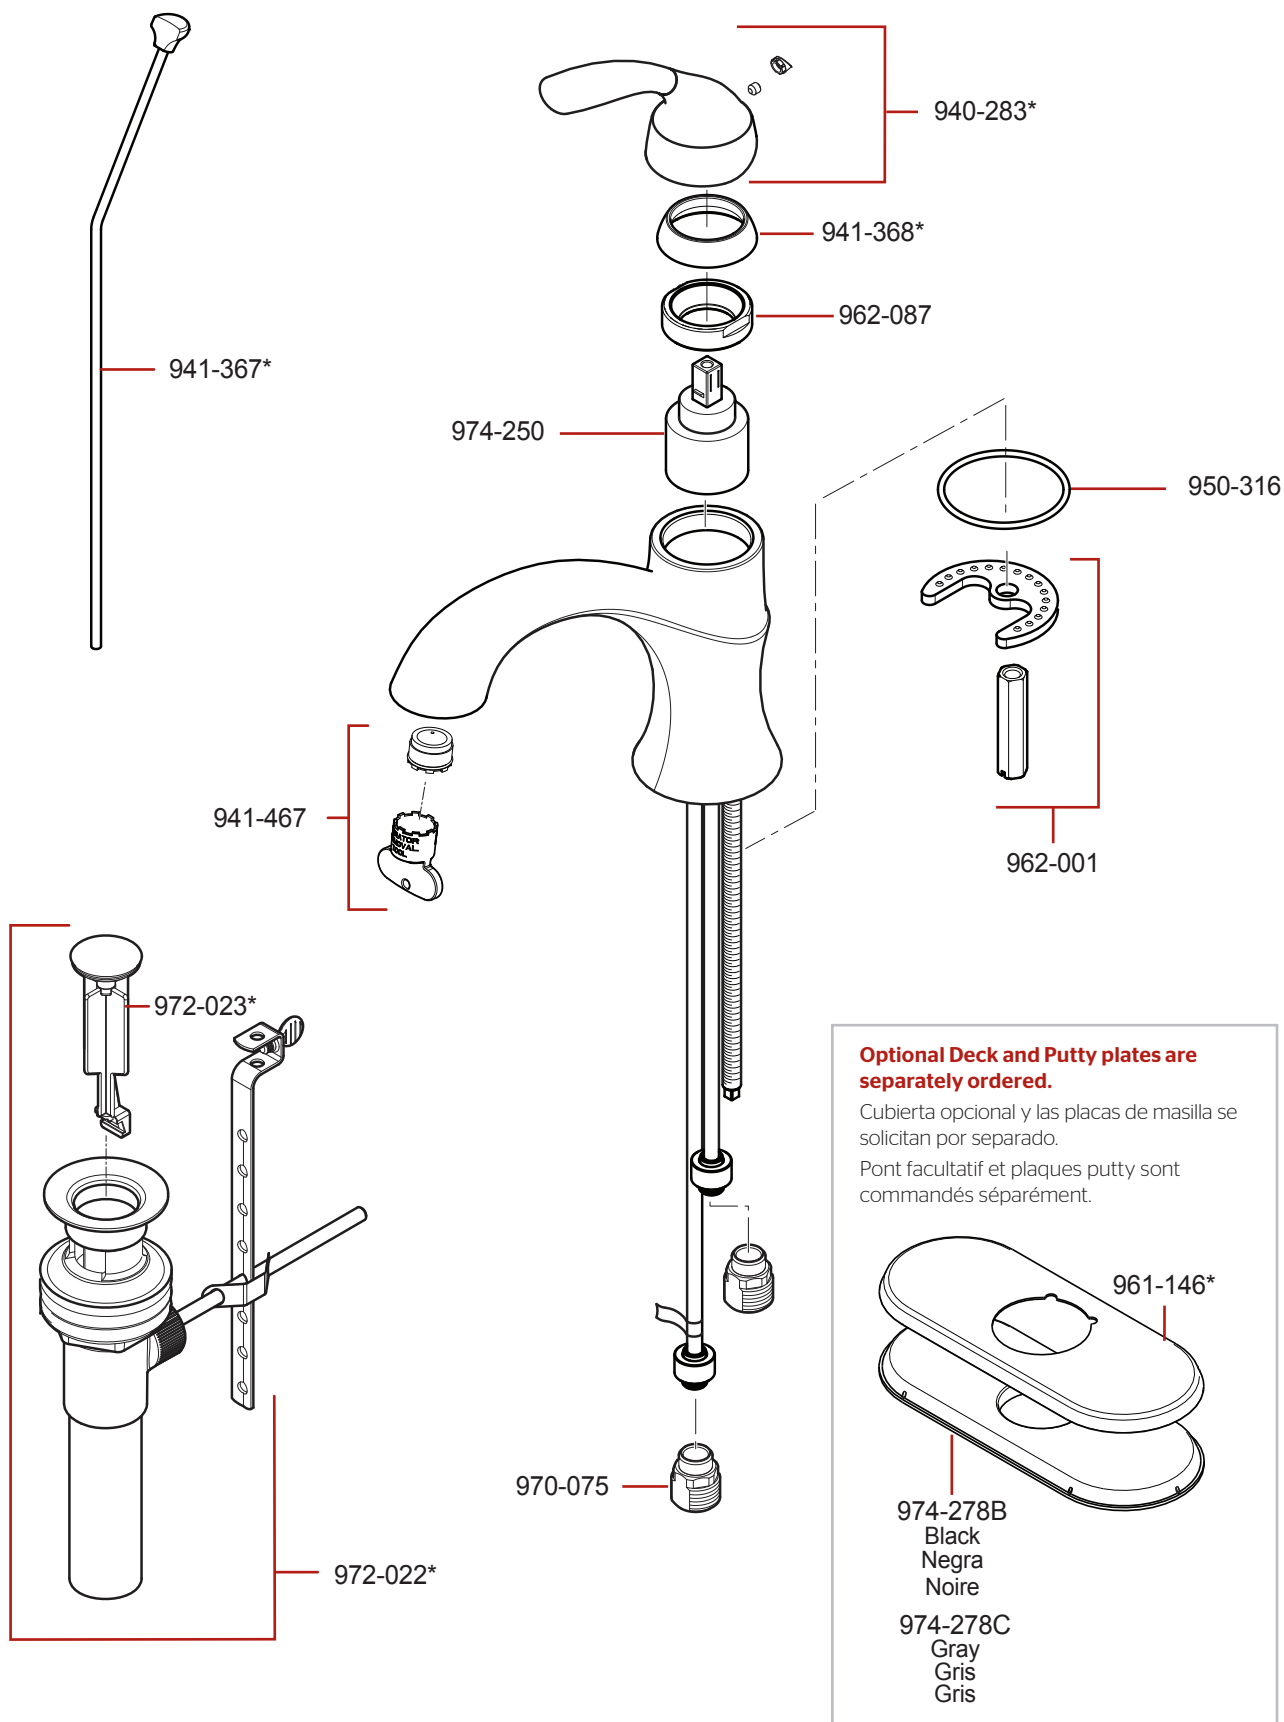

LG42-TR0 • Parts Explosion • Esquema de piezas • Vue éclatée des pièces

	English	Español	Français
*	Replace * with Finish Letter	Sustitue * con la letra de acabado	Remplace * avec la lettre de finition
A	Polished Chrome	Cromo Pulido	Chrome Poli
D	PVD Polished Nickel	PVD Niquel Pulido	PVD Nickel Poli
J	PVD Brushed Nickel	PVD Niquel Cepillado	PVD Nickel Brosse
Y	Tuscan Bronze	Bronce Toscano	Bronze Le Toscan