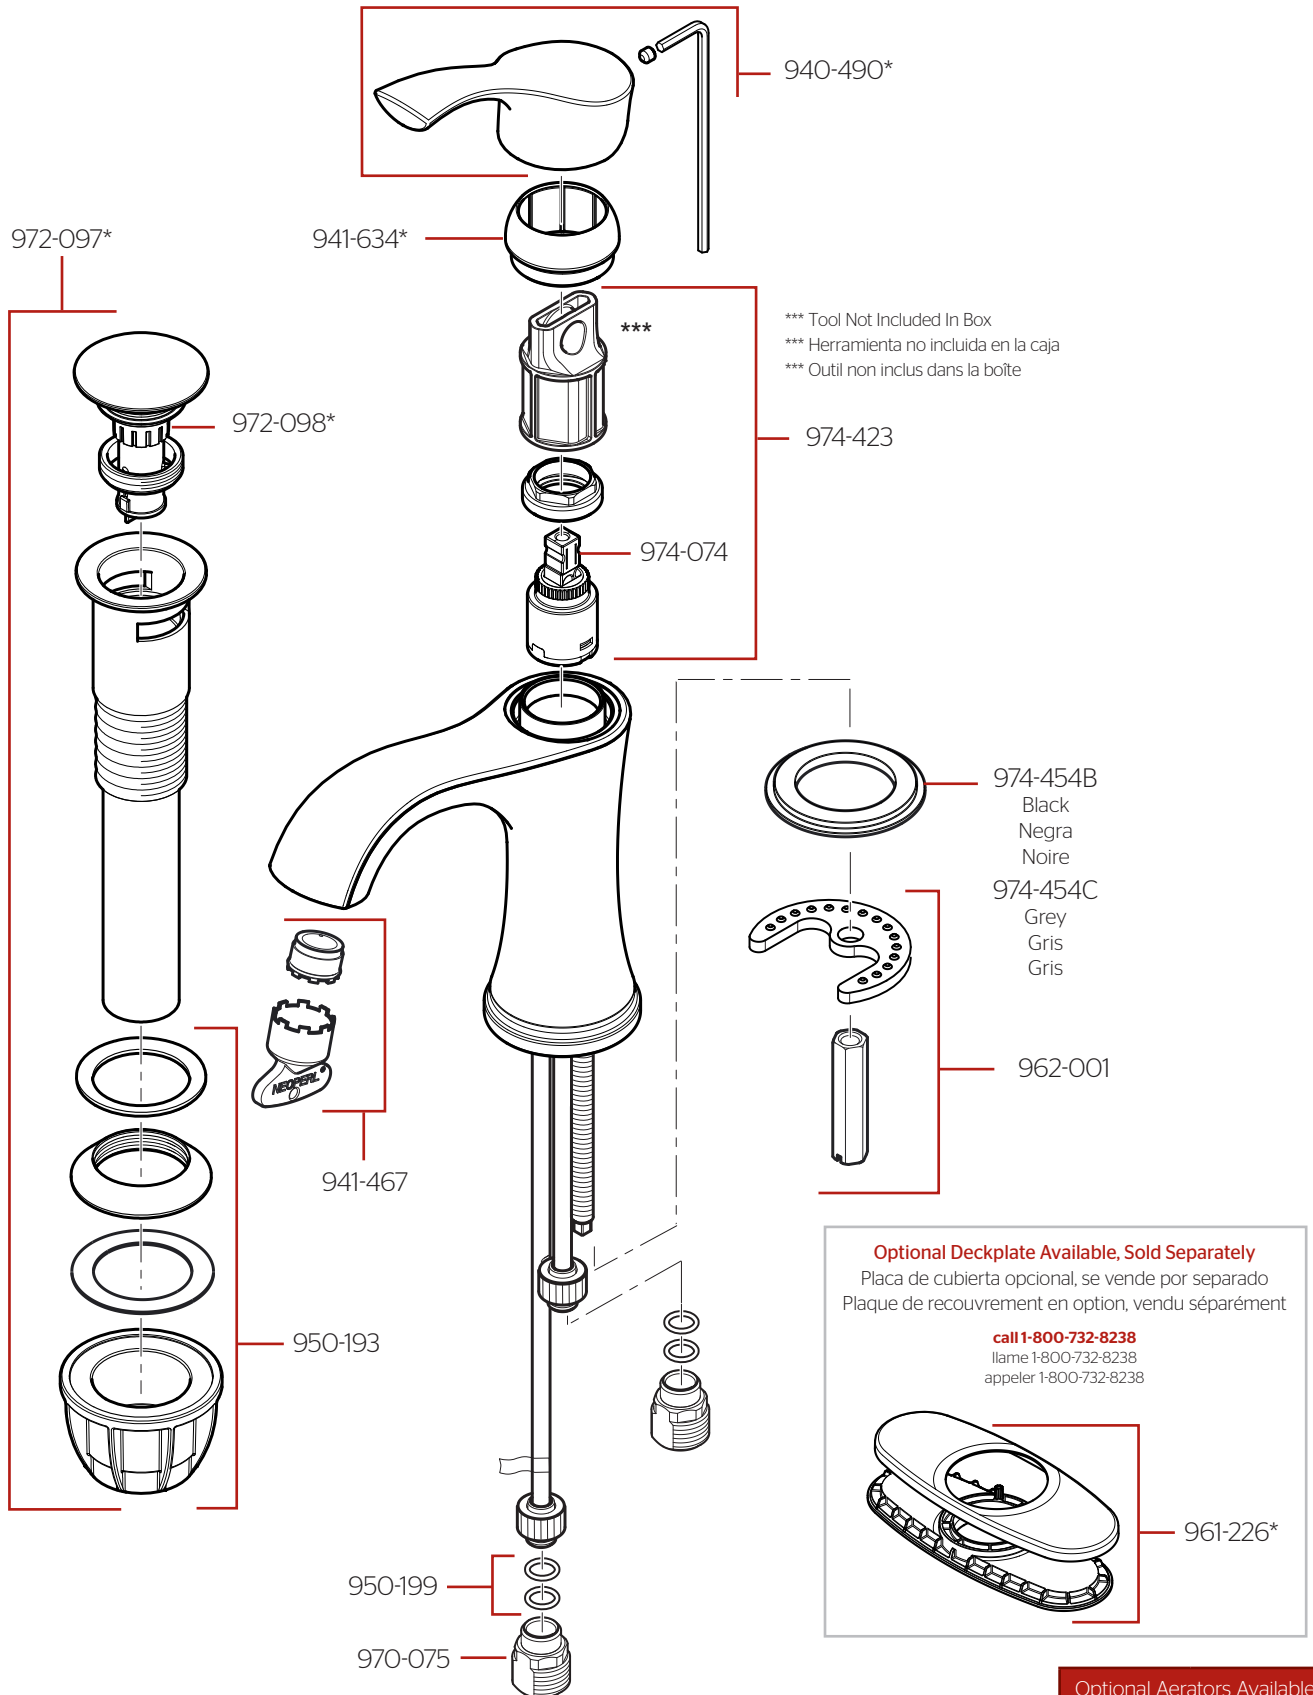

LG42-WDO • Parts Explosion • Despiece de Piezas • Vue Éclatée des Pièces

	English	Español	Français
*	Replace * with Finish Letter	Sustitue * con la letra de acabado	Remplace * avec la lettre de finition
A	Polished Chrome	Cromo Pulido	Chrome Poli
GS	Brushed Nickel with Spot Defense	Niquel Cepillado con Spot Defense	Nickel Brosse avec Spot Defense
Y	Tuscan Bronze	Bronce Toscano	Bronze Le Toscan

Optional Aerators Available Must Order Separately 1-800-732-8238	
GPM	Part Number
0.35 GPM	941-4360
0.5 GPM	941-4340
1.0 GPM	941-4420