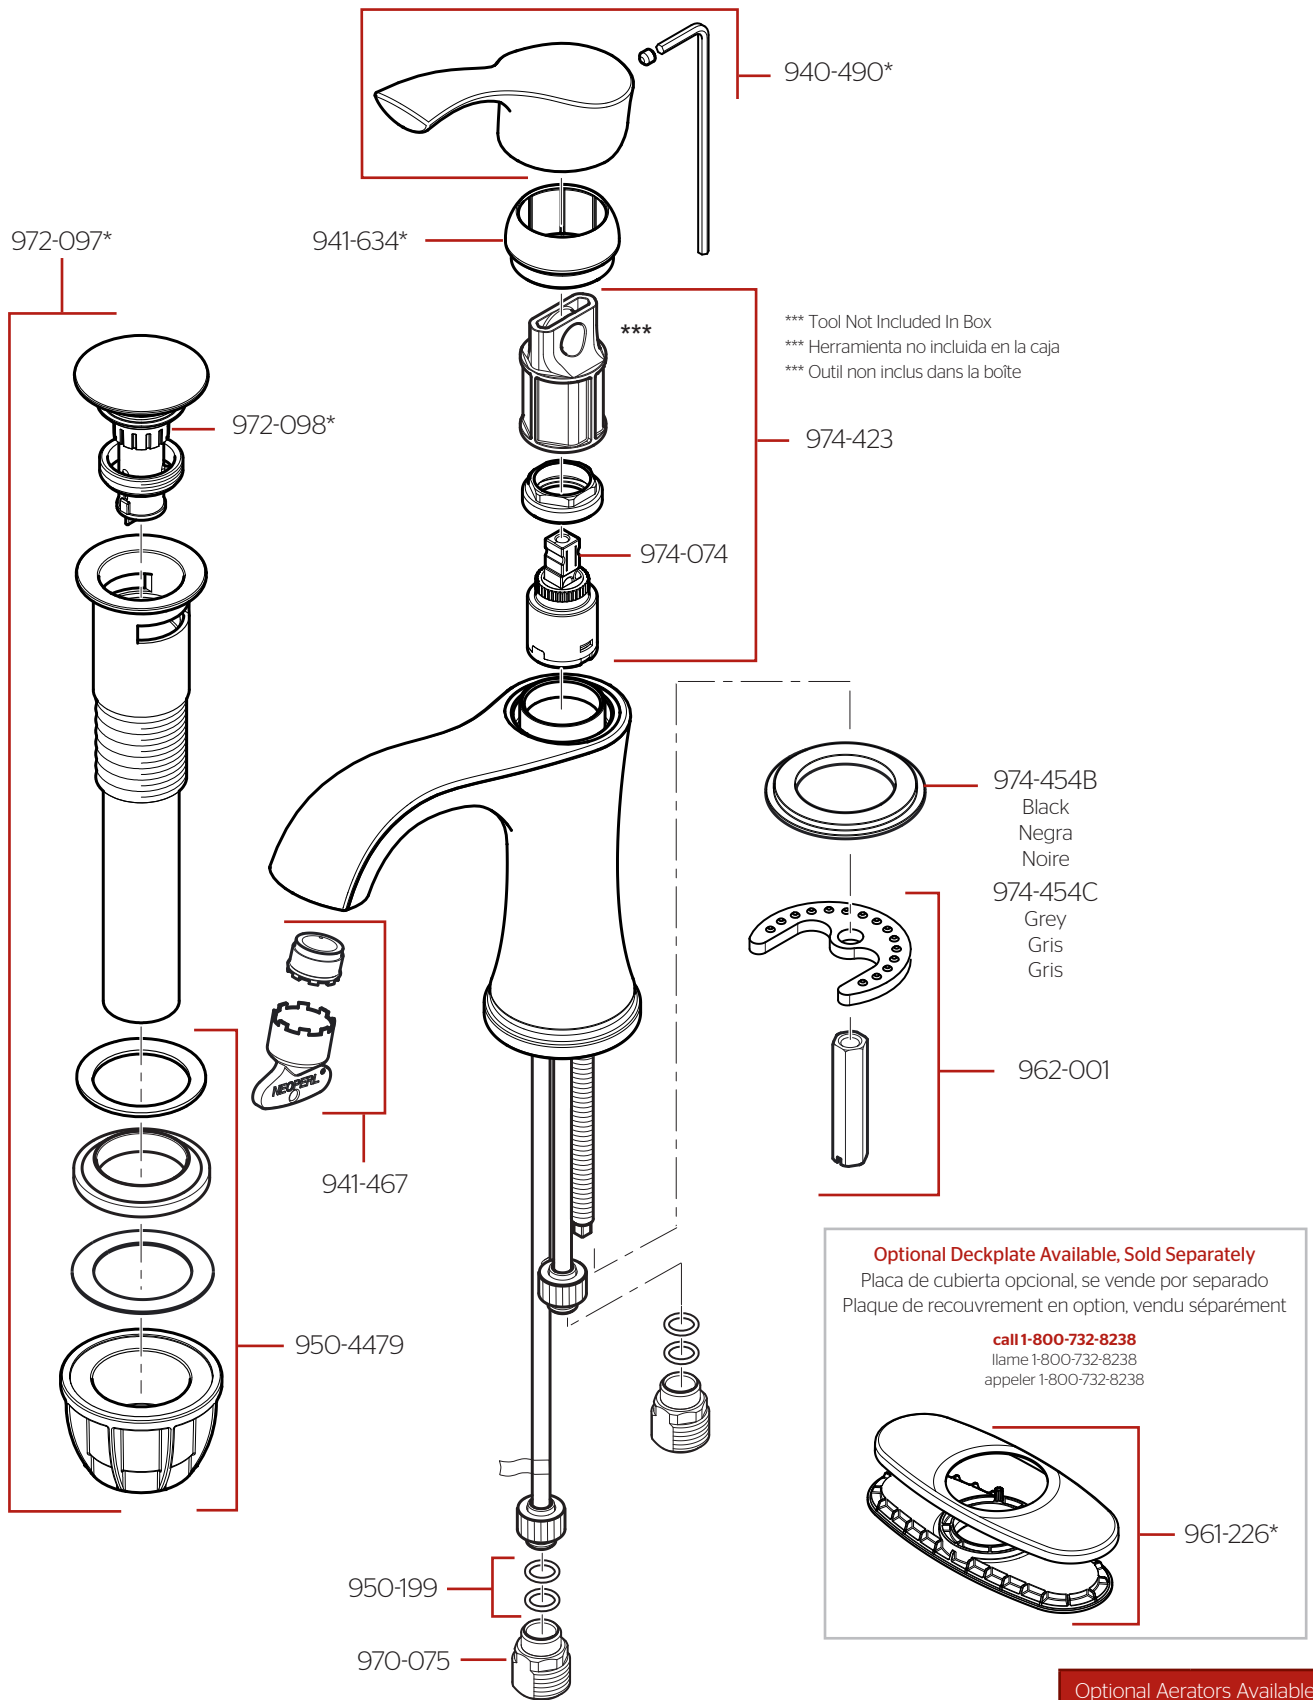

LG42-WDO • Parts Explosion • Hoja de Despiece • Vue Éclatée des Pièces

Optional Deckplate Available, Sold Separately
 Placa de cubierta opcional, se vende por separado
 Plaque de recouvrement en option, vendu séparément

call 1-800-732-8238
 llame 1-800-732-8238
 appeler 1-800-732-8238

	English	Español	Français
*	Replace * with Finish Letter	Sustitue * con la letra de acabado	Remplace * avec la lettre de finition
A	Polished Chrome	Cromo Pulido	Chrome Poli
GS	Brushed Nickel with Spot Defense	Niquel Cepillado con Spot Defense	Nickel Brosse avec Spot Defense
Y	Tuscan Bronze	Bronce Toscano	Bronze Le Toscan

Optional Aerators Available Must Order Separately 1-800-732-8238	
GPM	Part Number
0.35 GPM	941-4360
0.5 GPM	941-4340
1.0 GPM	941-4420