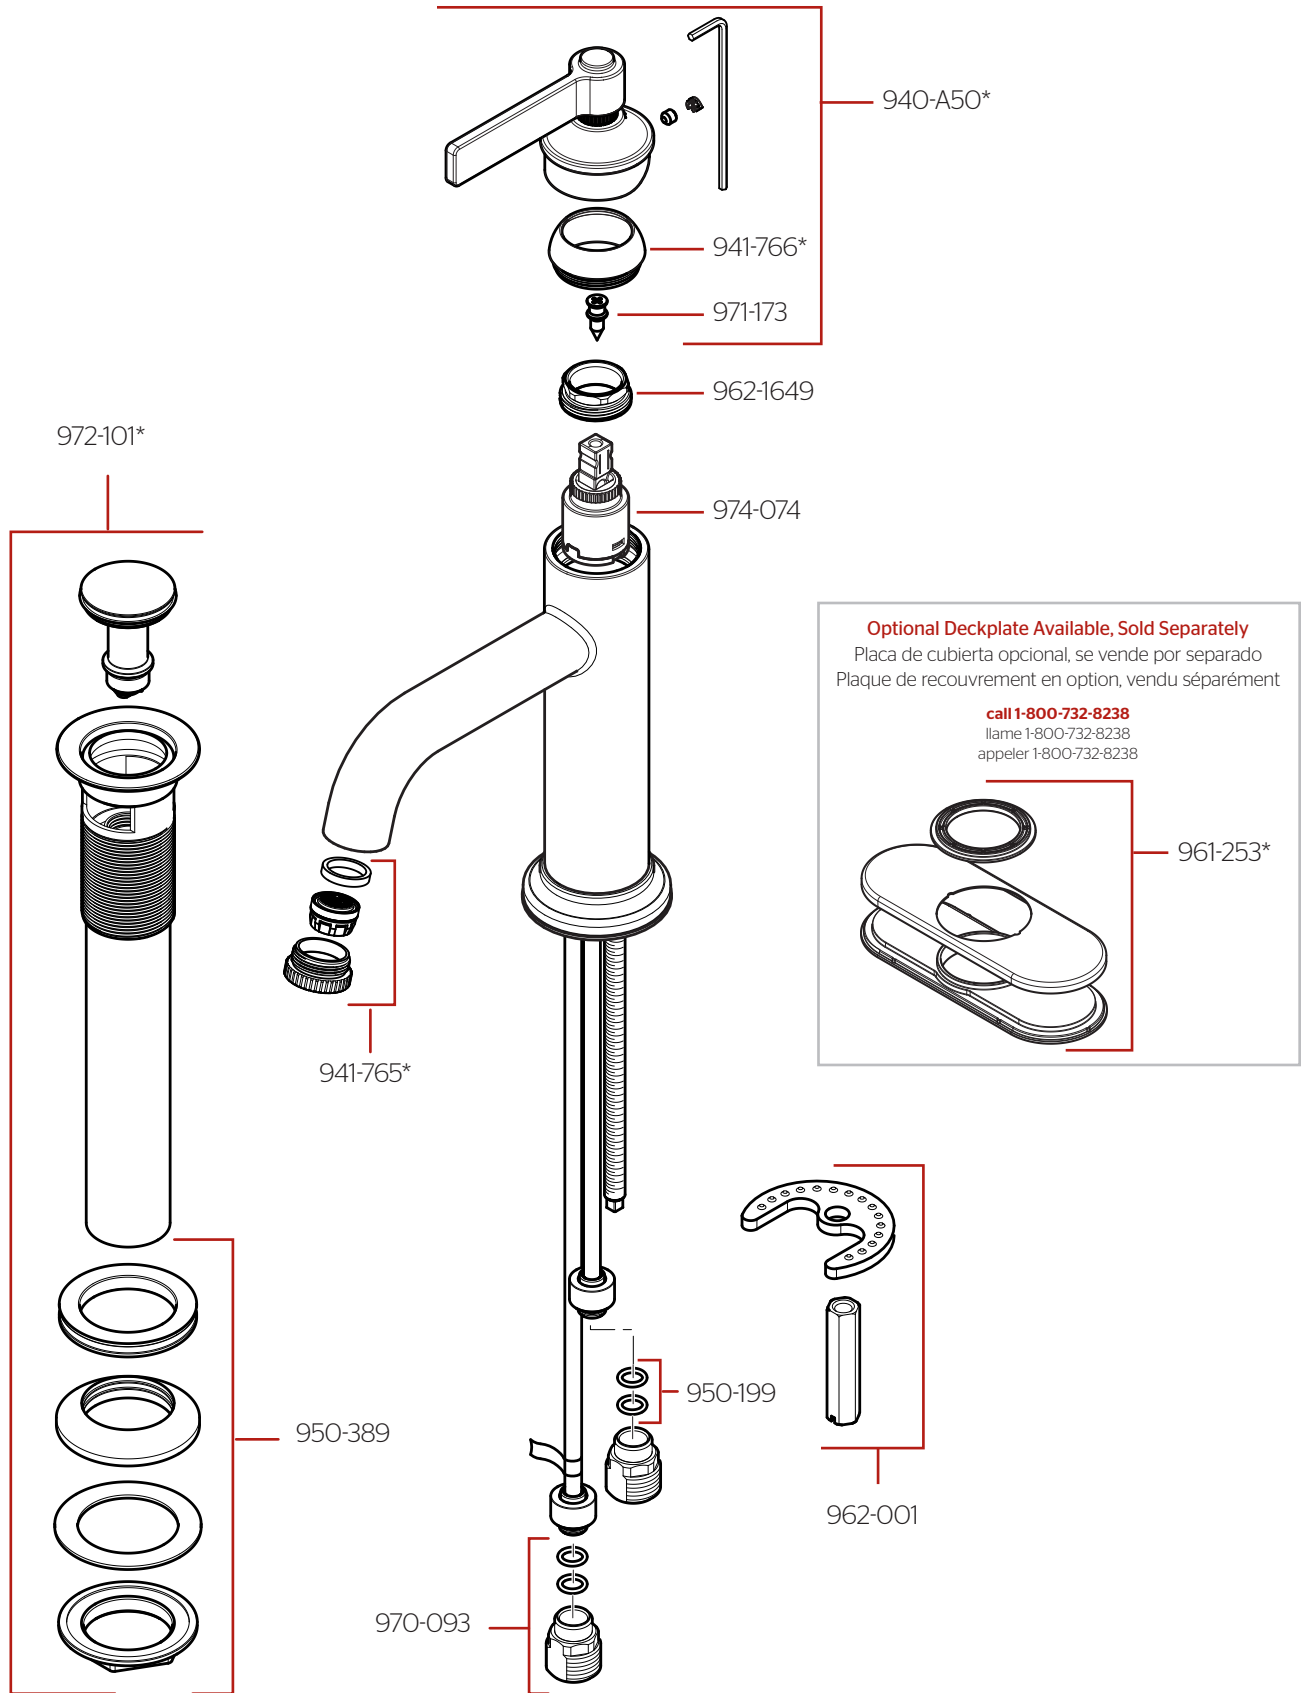

# LG42-WN • Parts Explosion • Hoja de Piezas • Vue Éclatée des Pièces

|     | English                       | Español                          | Français                              |
|-----|-------------------------------|----------------------------------|---------------------------------------|
| *   | Replace * with Finish Letter  | Reemplaza * con letra de acabado | Remplace * avec la lettre de finition |
| A   | Polished Chrome               | Cromo Pulido                     | Chrome Poli                           |
| BG  | Brushed Gold                  | Oro Cepillado                    | Or Brossé                             |
| D   | Polished Nickel               | Niquel Pulido                    | Nickel Poli                           |
| J   | Brushed Nickel                | Niquel Cepillado                 | Nickel Brossé                         |
| SDB | Matte Black with Spot Defense | Negro Mate con Spot Defense      | Noir Mat avec Spot Defense            |