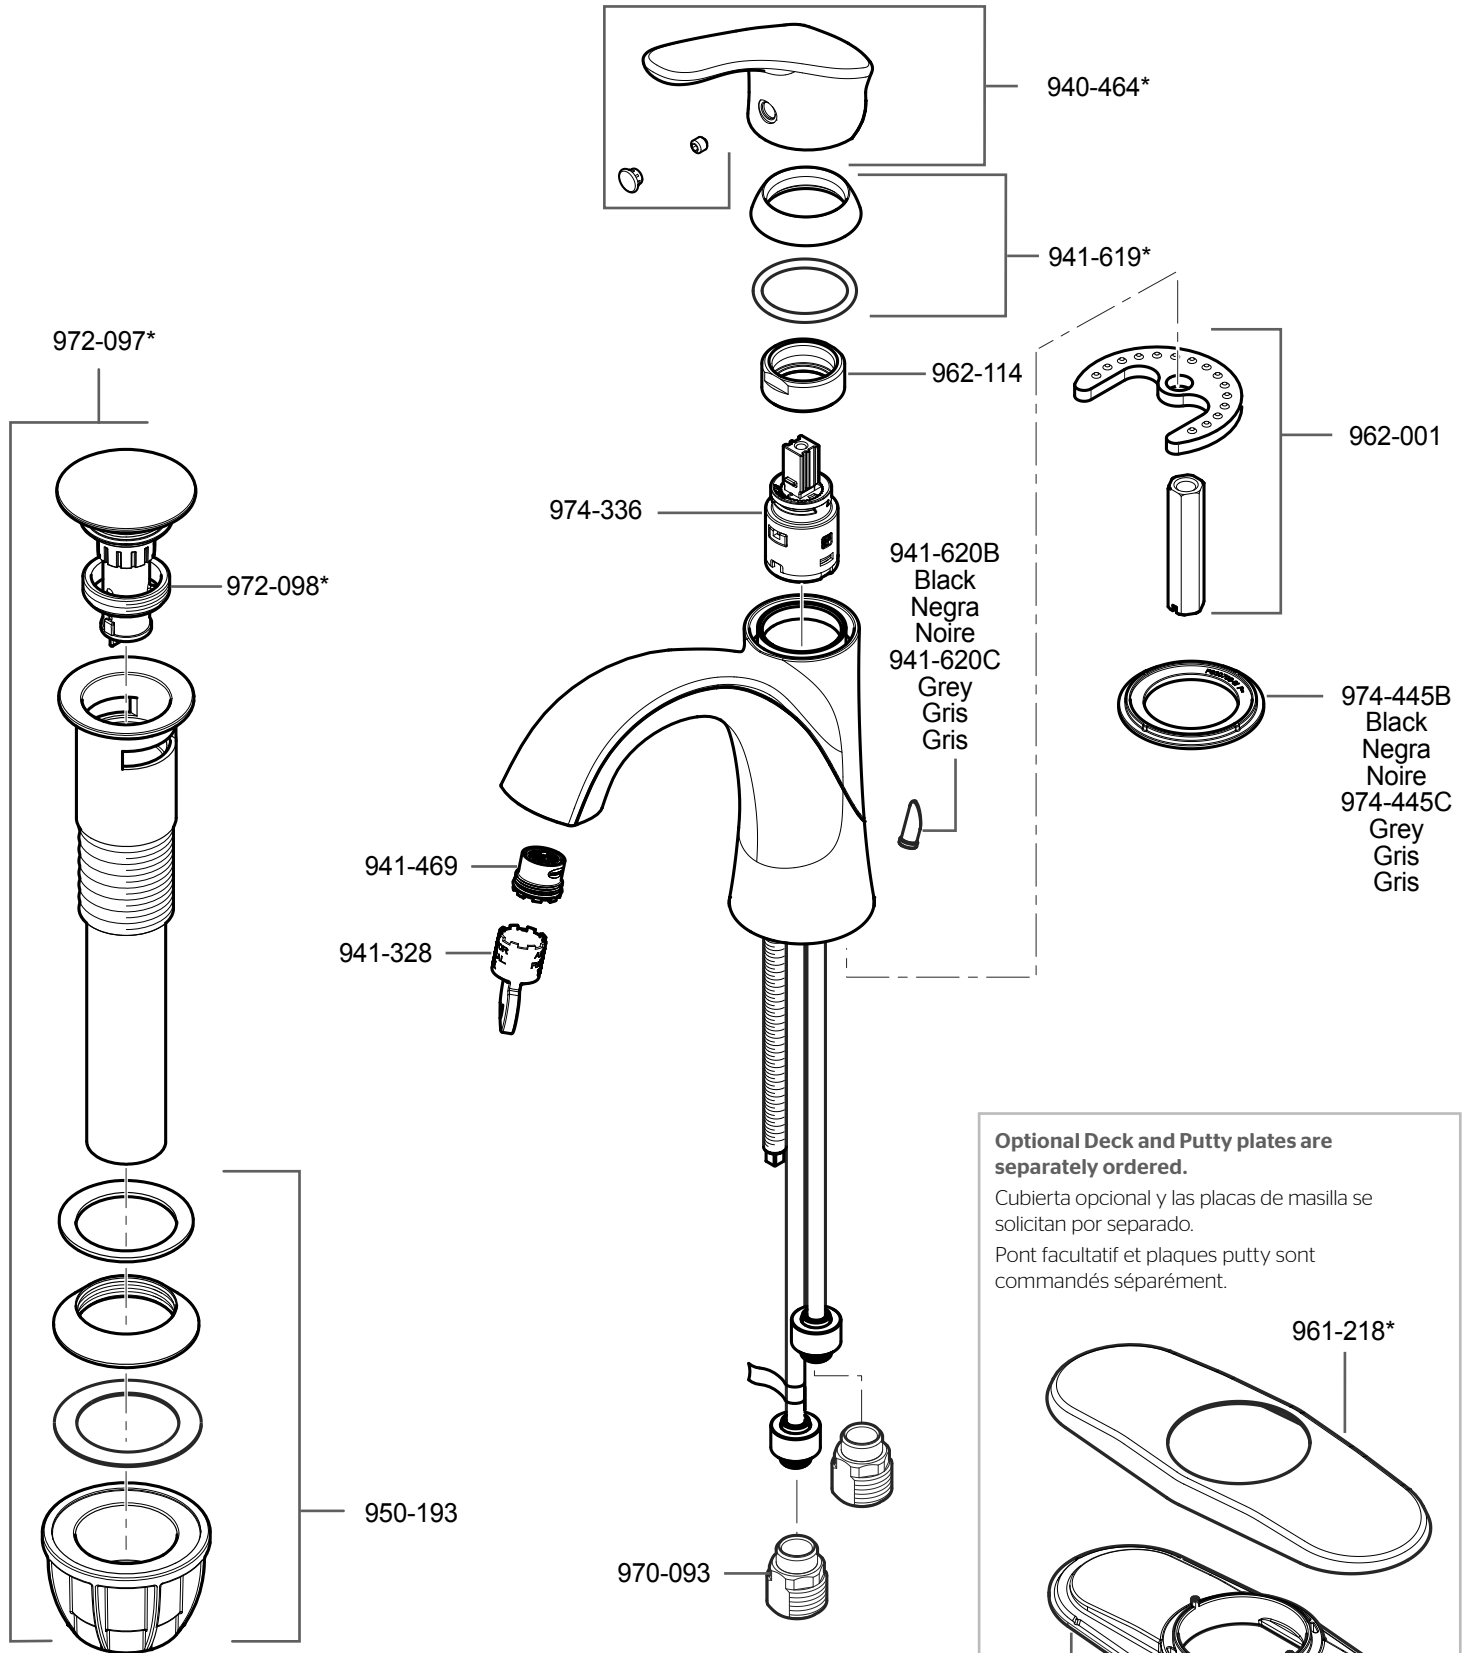

# LG42-WRO • Parts Explosion • Esquema de piezas • Vue éclatée des pièces

**Optional Deck and Putty plates are separately ordered.**

Cubierta opcional y las placas de masilla se solicitan por separado.

Pont facultatif et plaques putty sont commandés séparément.

	English	Español	Français
*	Replace * with Finish Letter	Sustitue * con la letra de acabado	Remplace * avec la lettre de finition
A	Polished Chrome	Cromo Pulido	Chrome Poli
J	PVD Brushed Nickel	PVD Niquel Cepillado	PVD Nickel Brosse
Y	Tuscan Bronze	Bronce Toscano	Bronze Le Toscan