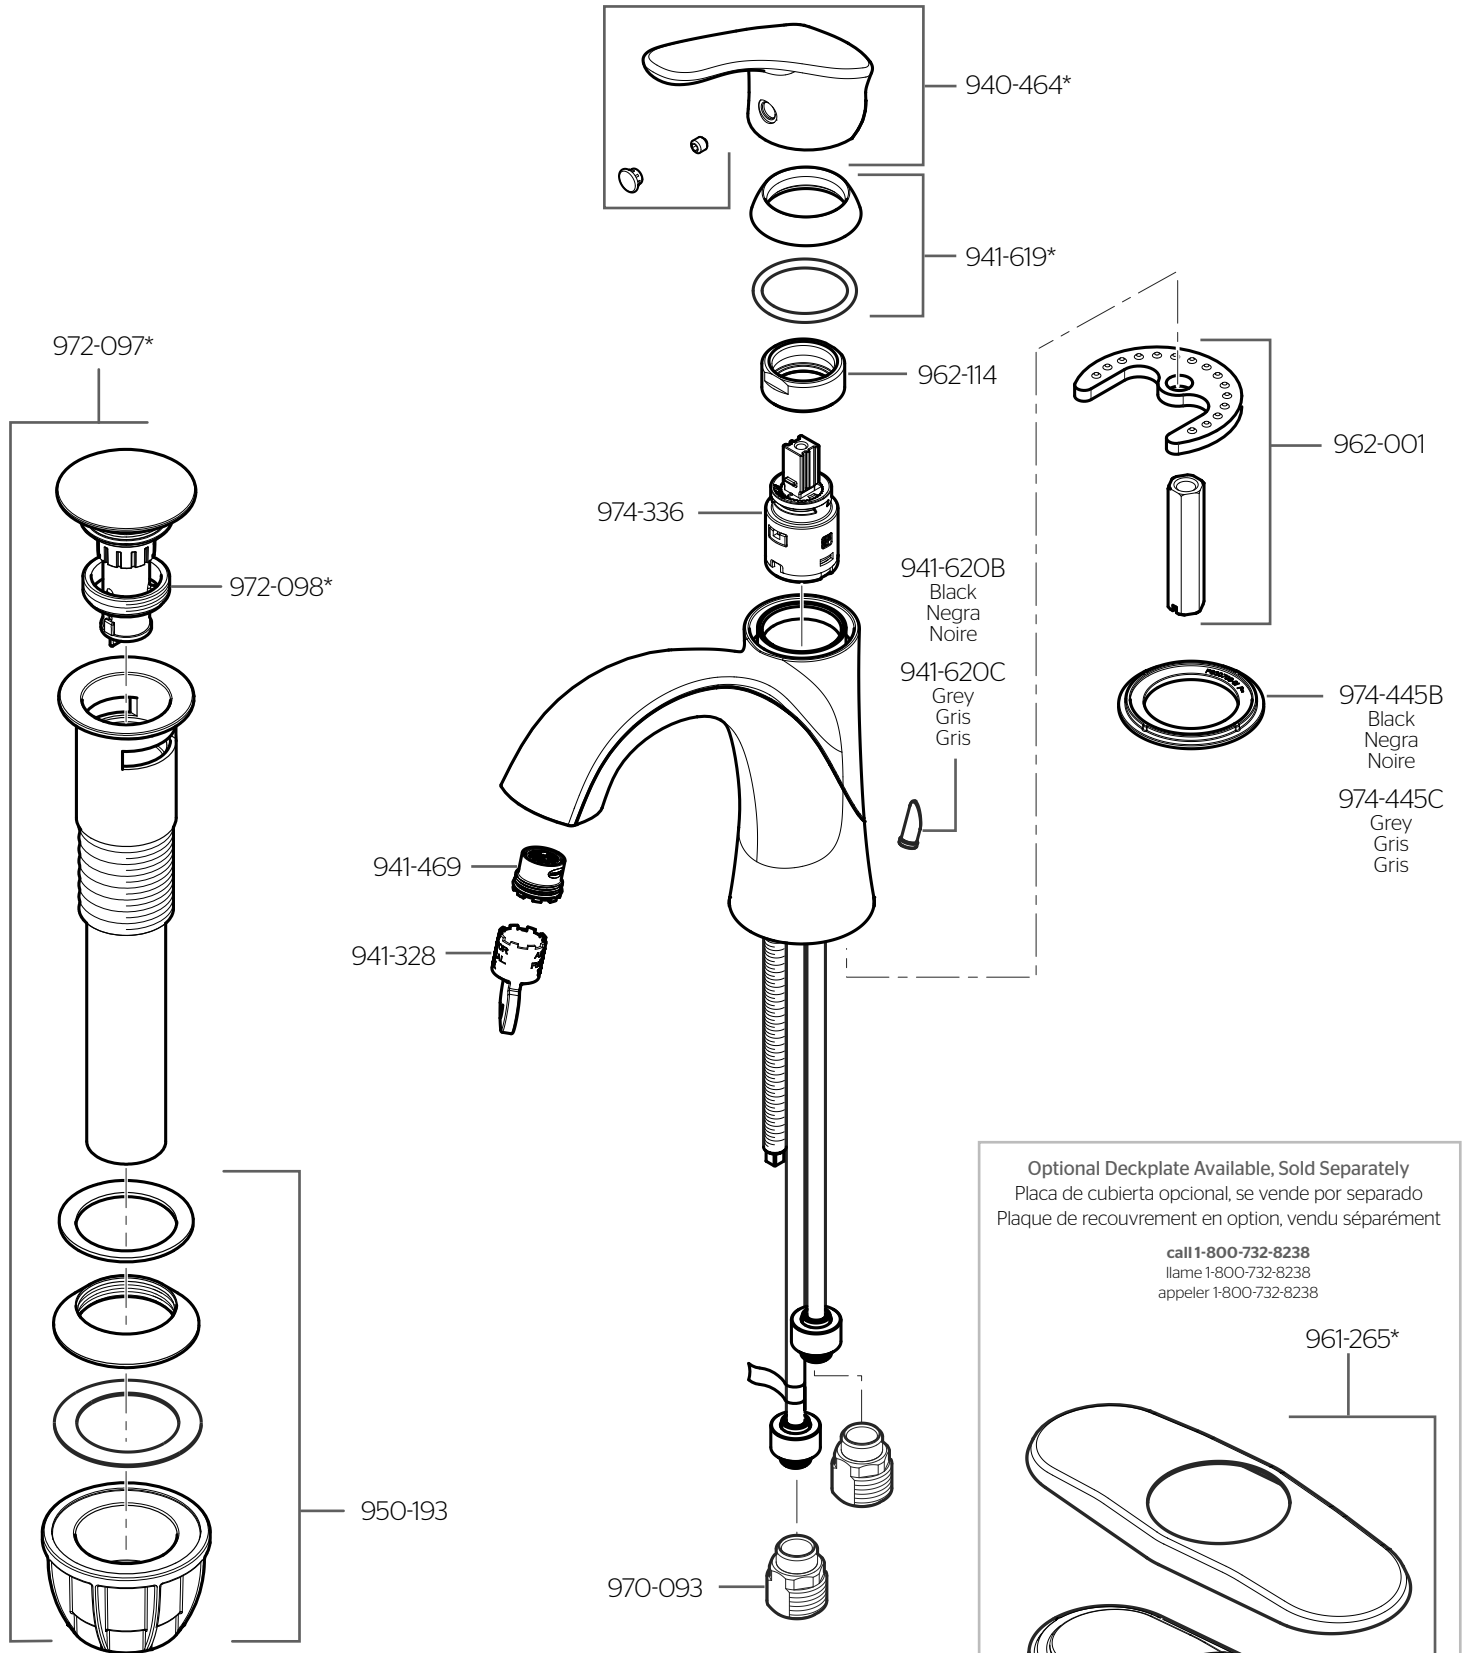

LG42-WRO • Parts Explosion • Despiece de Piezas • Vue Éclatée des Pièces

Optional Deckplate Available, Sold Separately
 Placa de cubierta opcional, se vende por separado
 Plaque de recouvrement en option, vendu séparément

call 1-800-732-8238
 llame 1-800-732-8238
 appeler 1-800-732-8238

	English	Español	Français
*	Replace * with Finish Letter	Sustitue * con la letra de acabado	Remplace * avec la lettre de finition
A	Polished Chrome	Cromo Pulido	Chrome Poli
B	Matte Black	Negra Mate	Noir Mat
J	PVD Brushed Nickel	PVD Niquel Cepillado	PVD Nickel Brosse
Y	Tuscan Bronze	Bronce Toscano	Bronze Le Toscan