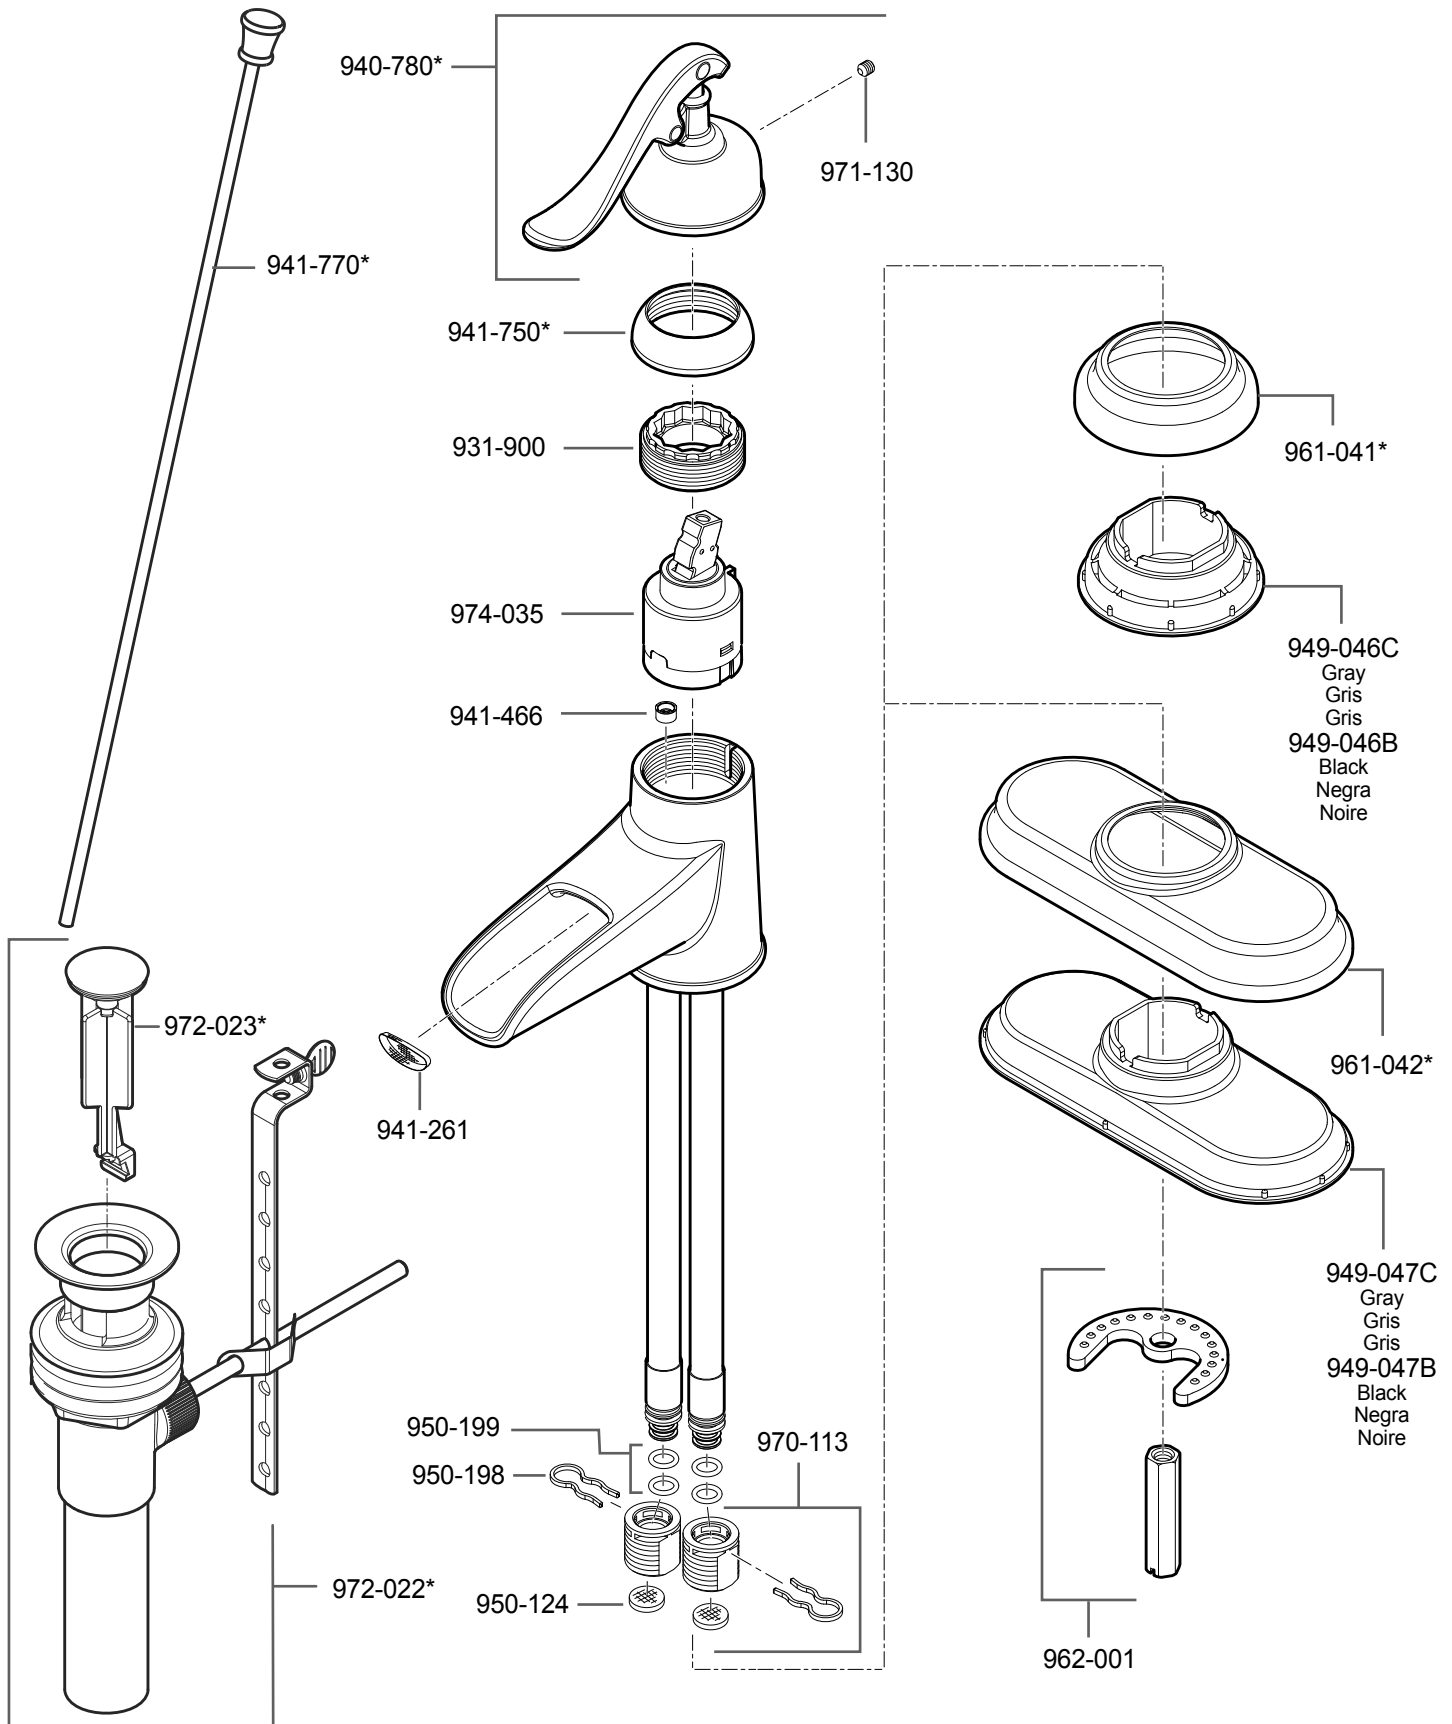

LG42-YP • Parts Explosion • Esquema de piezas • Vue éclatée des pièces

	English	Español	Français
*	Replace * with Finish Letter	Sustitue * con la letra de acabado	Remplace * avec la lettre de finition
A	Polished Chrome	Cromo Pulido	Chrome Poli
E	Rustic Pewter	Peltre Rústico	Étain Rustique
J	PVD Brushed Nickel	PVD Niquel Cepillado	PVD Nickel Brosse
U	Rustic Bronze	Bronce Rústico	Bronze Rustique
Y	Tuscan Bronze	Bronce Toscano	Bronze Le Toscan