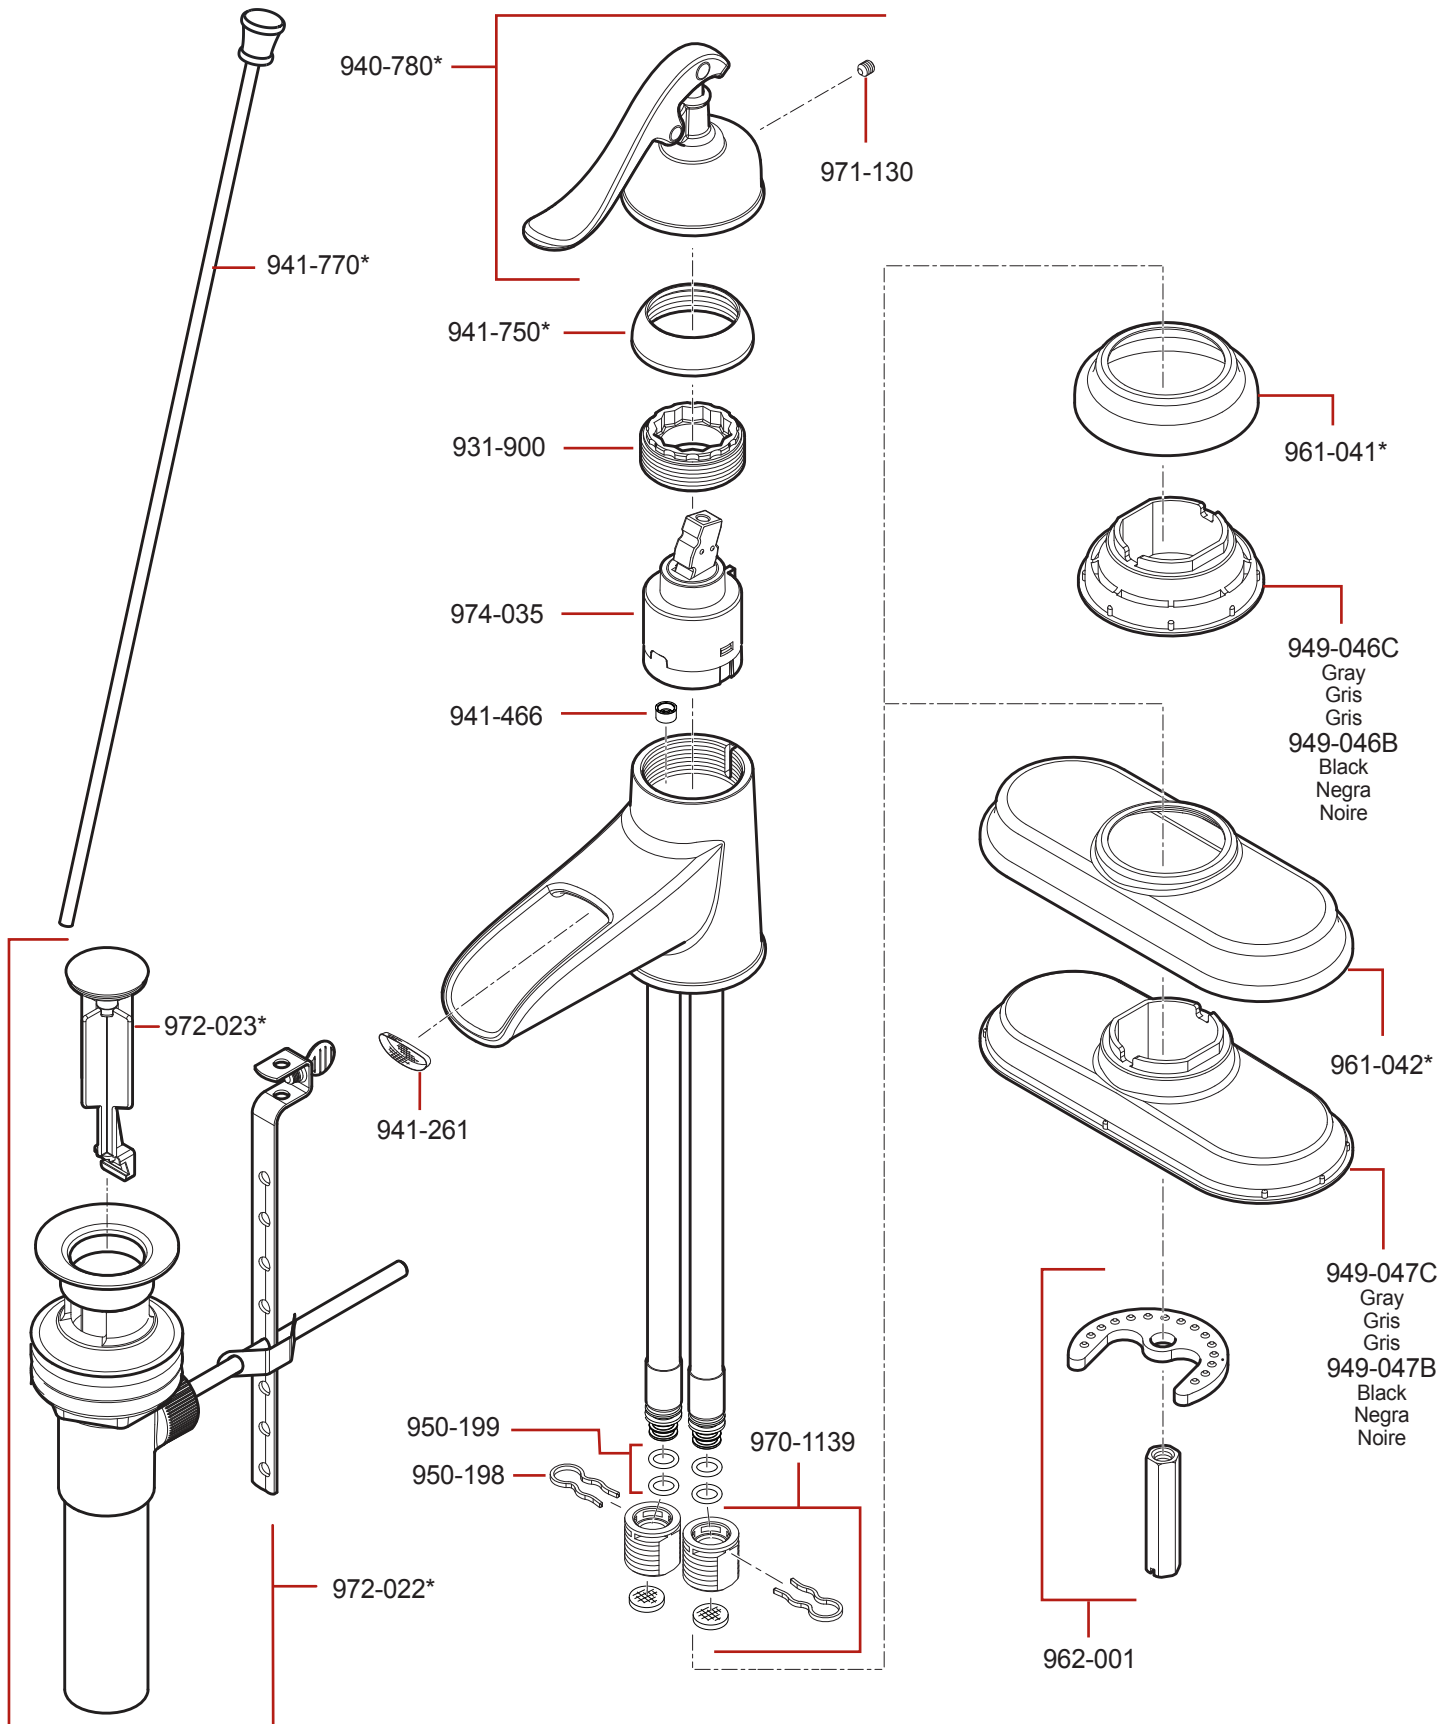

LG42-YP • Parts Explosion • Esquema de piezas • Vue éclatée des pièces

	English	Español	Français
*	Replace * with Finish Letter	Sustitue * con la letra de acabado	Remplace * avec la lettre de finition
A	Polished Chrome	Cromo Pulido	Chrome Poli
E	Rustic Pewter	Peltre Rústico	Étain Rustique
J	PVD Brushed Nickel	PVD Niquel Cepillado	PVD Nickel Brosse
U	Rustic Bronze	Bronce Rústico	Bronze Rustique
Y	Tuscan Bronze	Bronce Toscano	Bronze Le Toscan