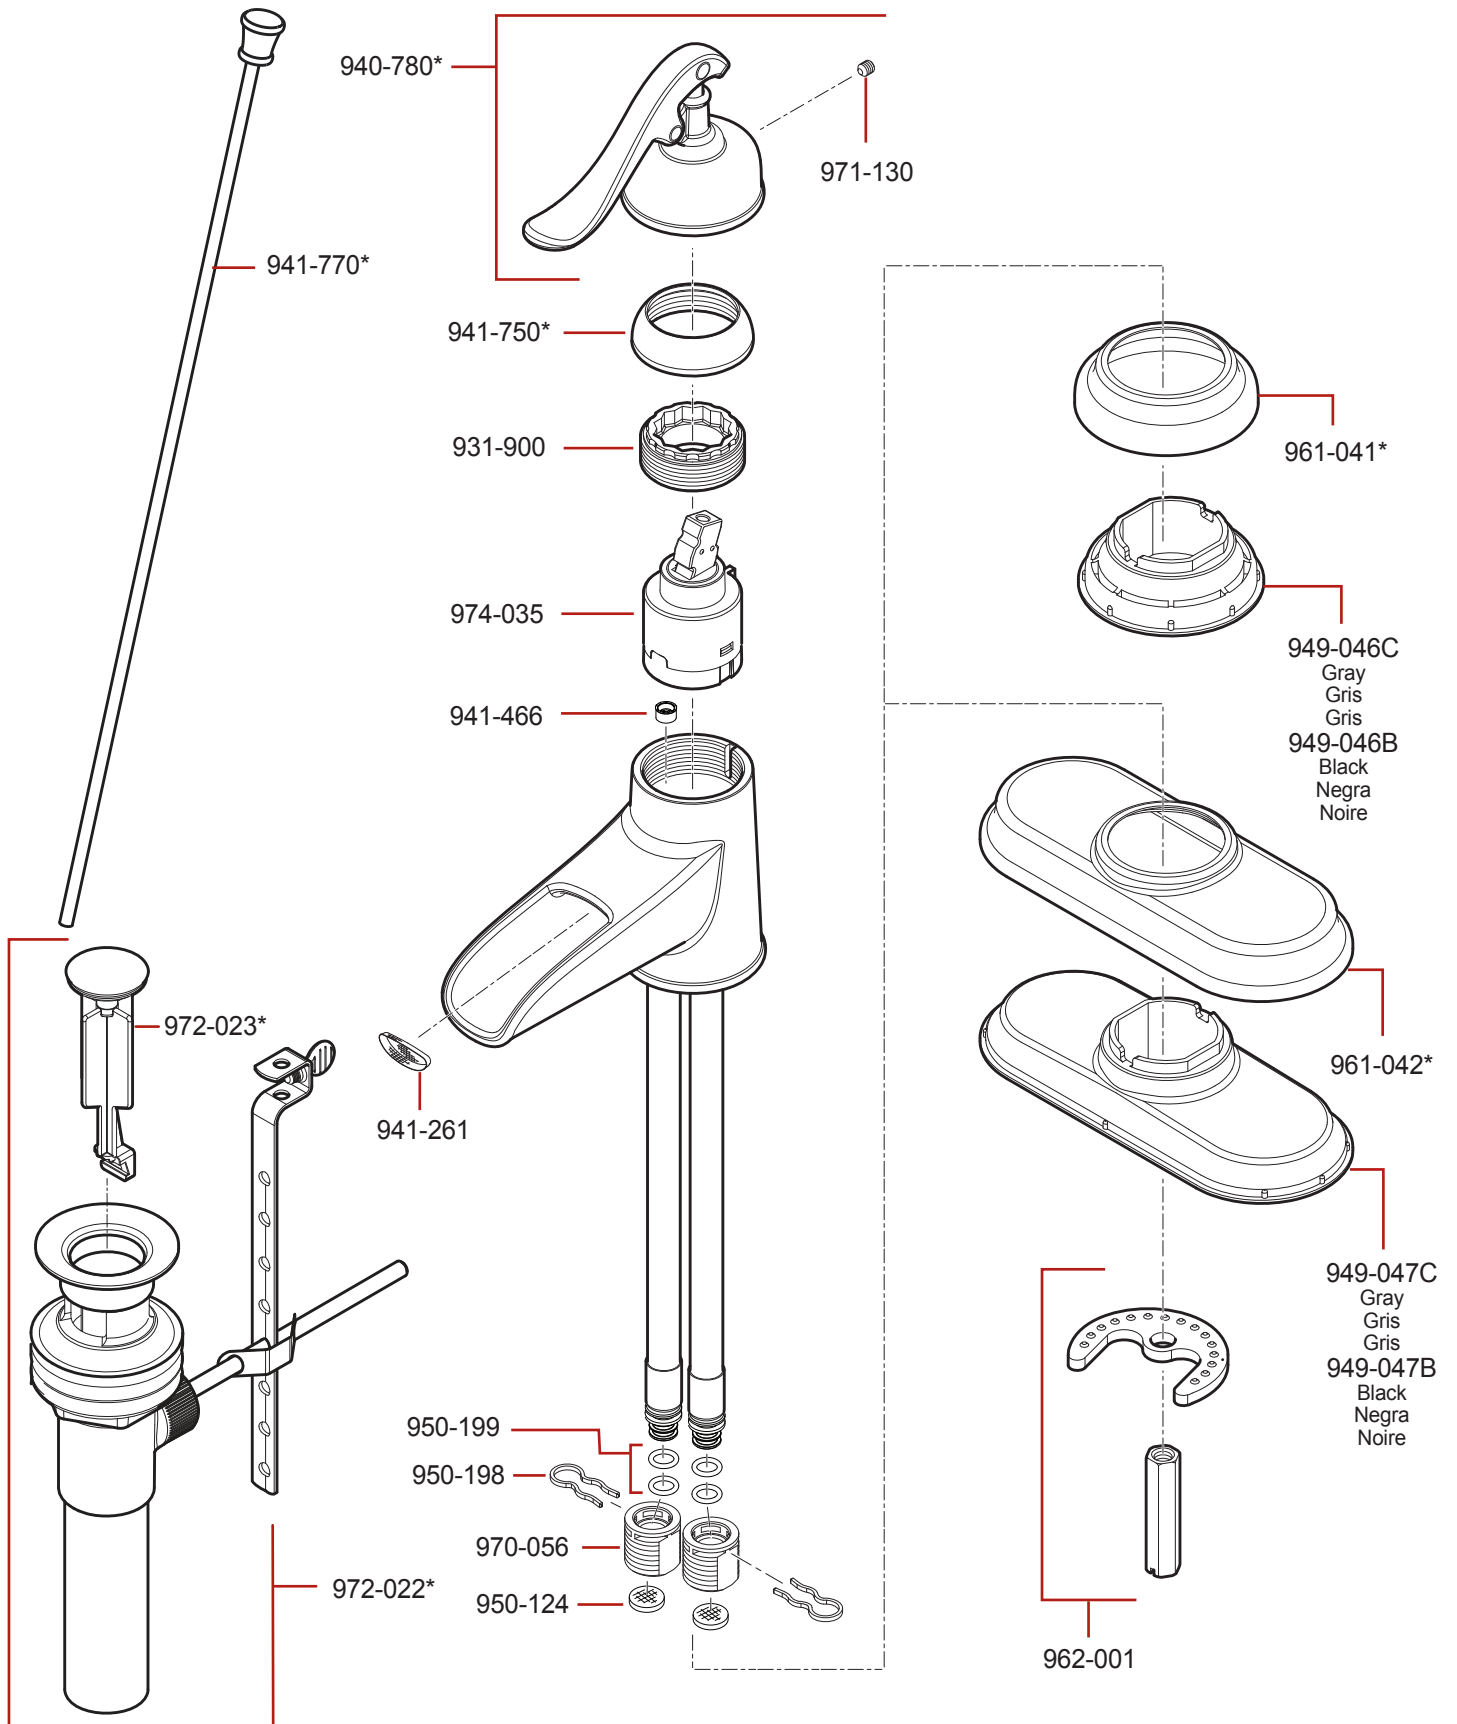

LG42-YP • Parts Explosion • Esquema de piezas • Vue éclatée des pièces

	English	Español	Français
*	Replace * with Finish Letter	Sustitue * con la letra de acabado	Remplace * avec la lettre de finition
A	Polished Chrome	Cromo Pulido	Chrome Poli
E	Rustic Pewter	Peltre Rústico	Étain Rustique
J	PVD Brushed Nickel	PVD Niquel Cepillado	PVD Nickel Brosse
U	Rustic Bronze	Bronce Rústico	Bronze Rustique
Y	Tuscan Bronze	Bronce Toscano	Bronze Le Toscan