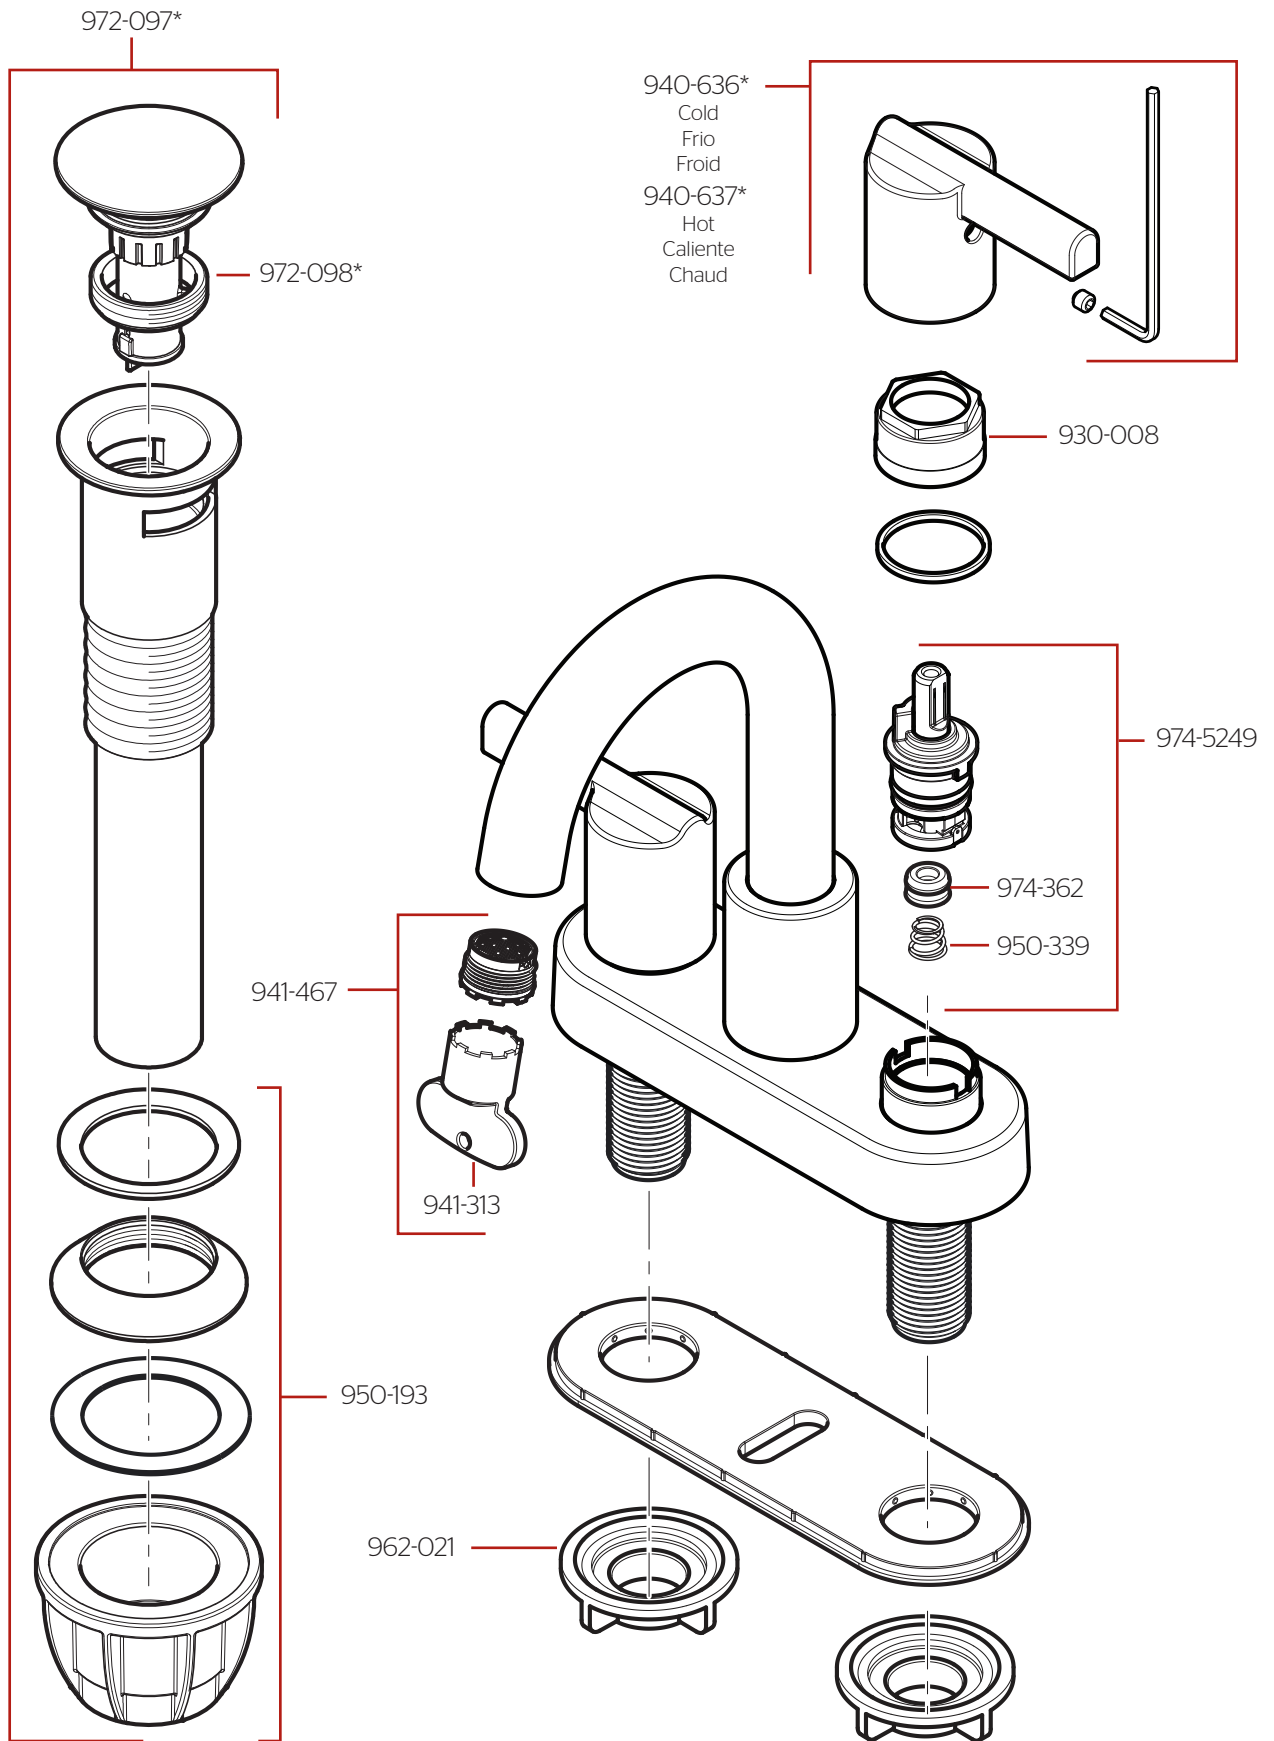

# LG48-BIO • Parts Explosion • Esquema de Piezas • Vue Éclatée des Pièces

	English	Español	Français
*	Replace * with Finish Letter	Sustitue * con la letra de acabado	Remplace * avec la lettre de finition
A	Polished Chrome	Cromo Pulido	Chrome Poli
B	Matte Black	Negra Mate	Noir Mat
J	Brushed Nickel	Níquel Cepillado	Nickel Brossé