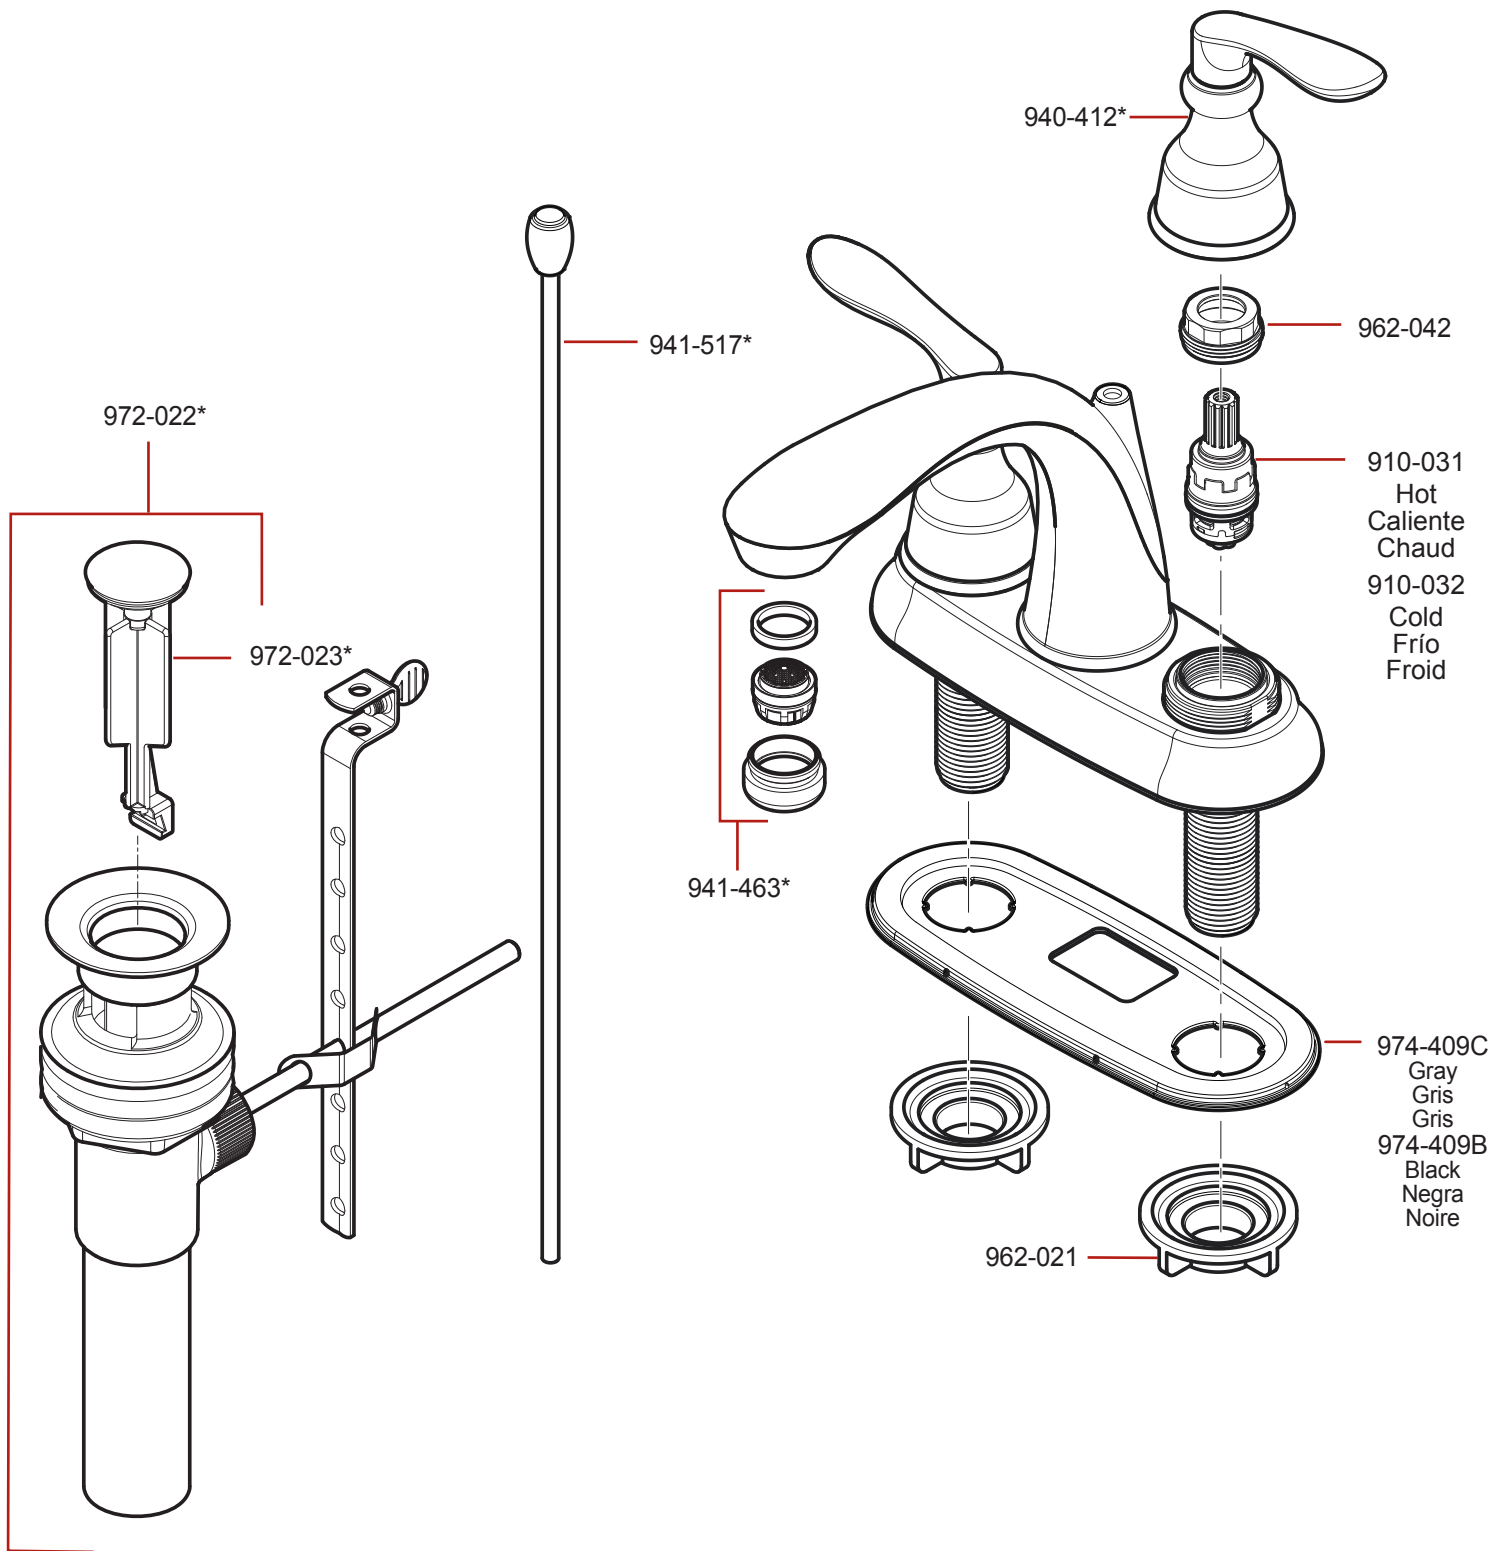

LG48-CB1 • Parts Explosion • Esquema de piezas • Vue éclatée des pièces

	English	Español	Français
*	Replace * with Finish Letter	Sustitue * con la letra de acabado	Remplace * avec la lettre de finition
A	Polished Chrome	Cromo Pulido	Chrome Poli
J	PVD Brushed Nickel	PVD Niquel Cepillado	PVD Nickel Brosse
Y	Tuscan Bronze	Bronce Toscano	Bronze Le Toscan