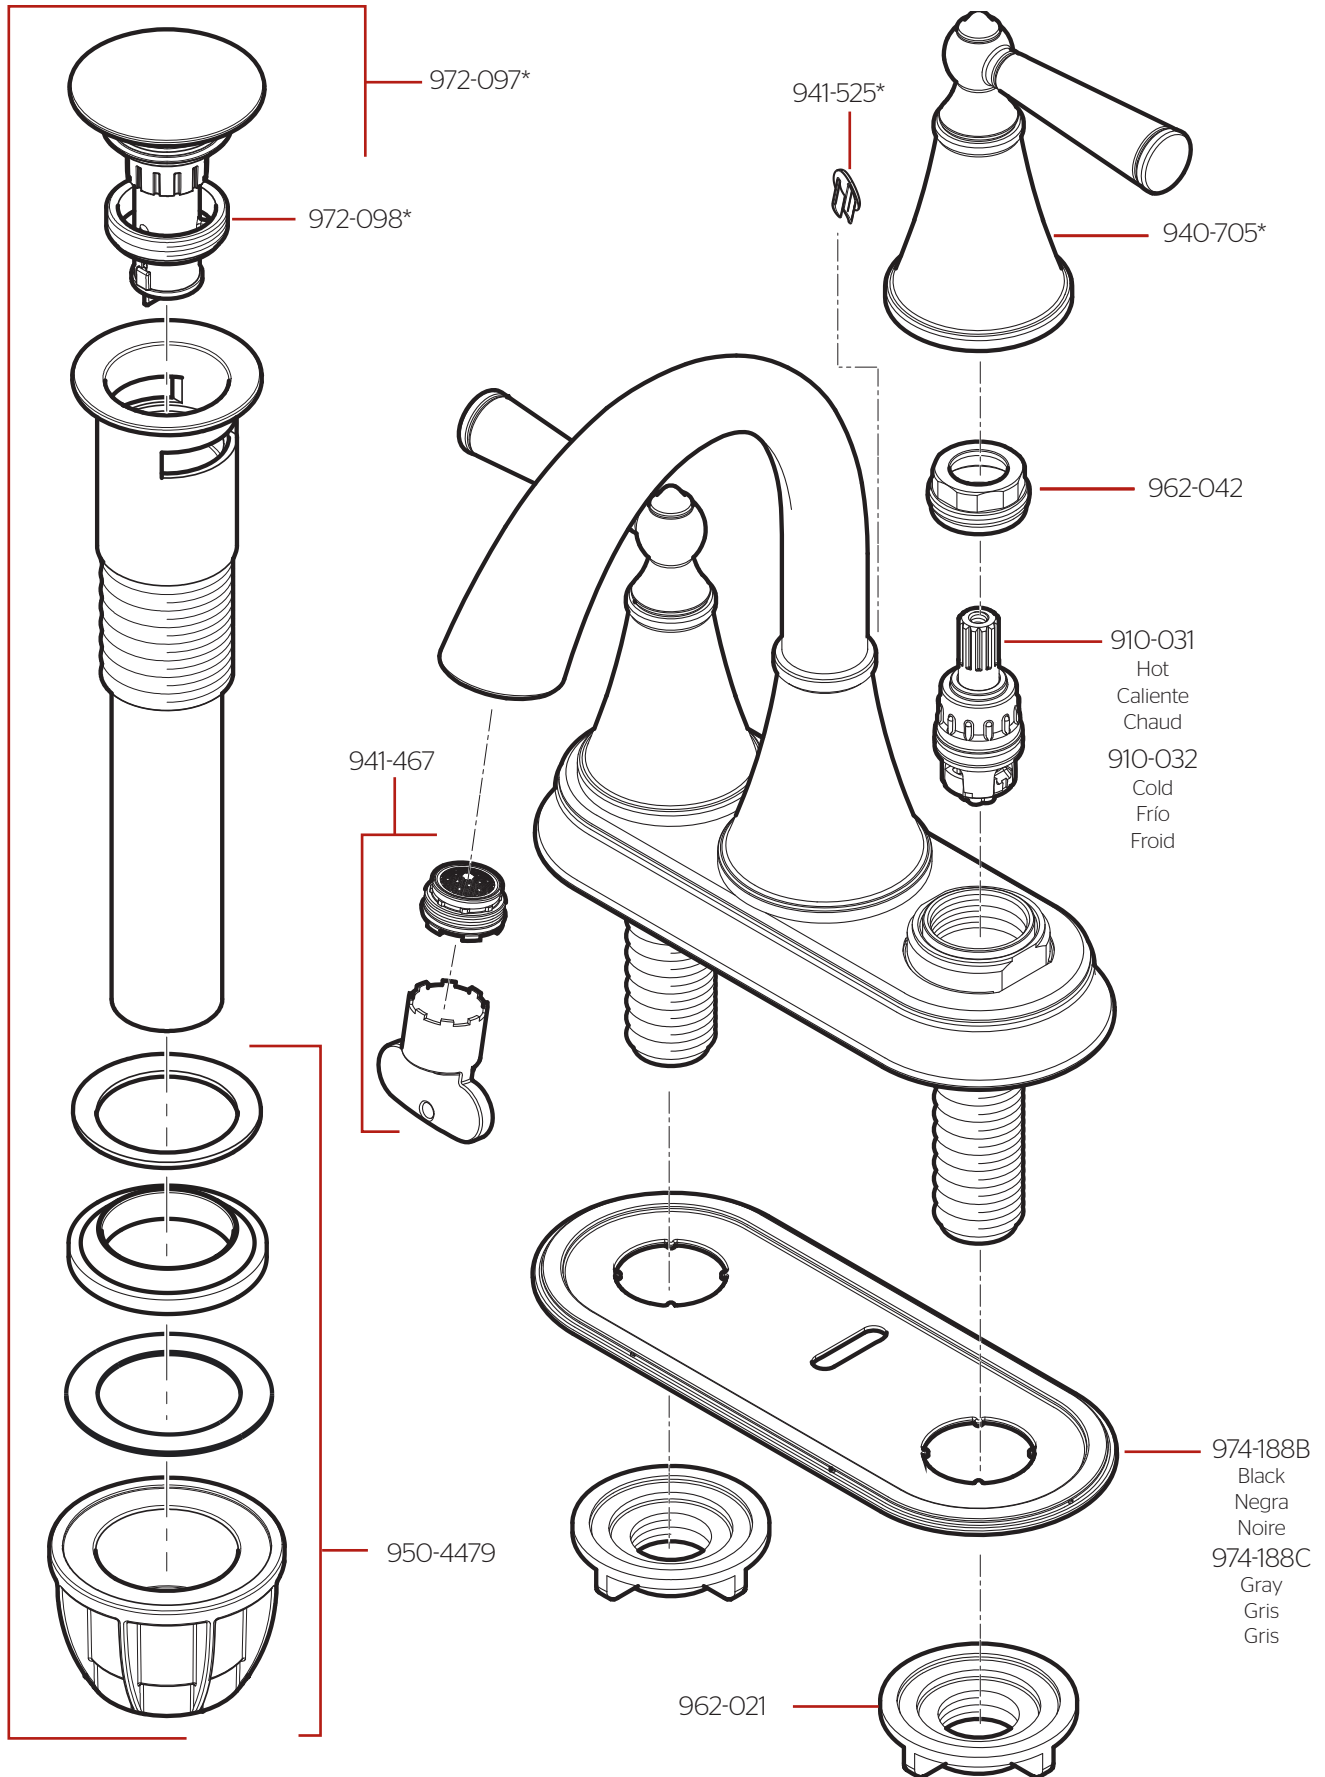

# LG48-GLO • Parts Explosion • Hoja de Piezas • Vue Éclatée des Pièces

	English	Español	Français
*	Replace * with Finish Letter	Sustitue * con la letra de acabado	Remplace * avec la lettre de finition
A	Polished Chrome	Cromo Pulido	Chrome Poli
J	PVD Brushed Nickel	PVD Niquel Cepillado	PVD Nickel Brosse