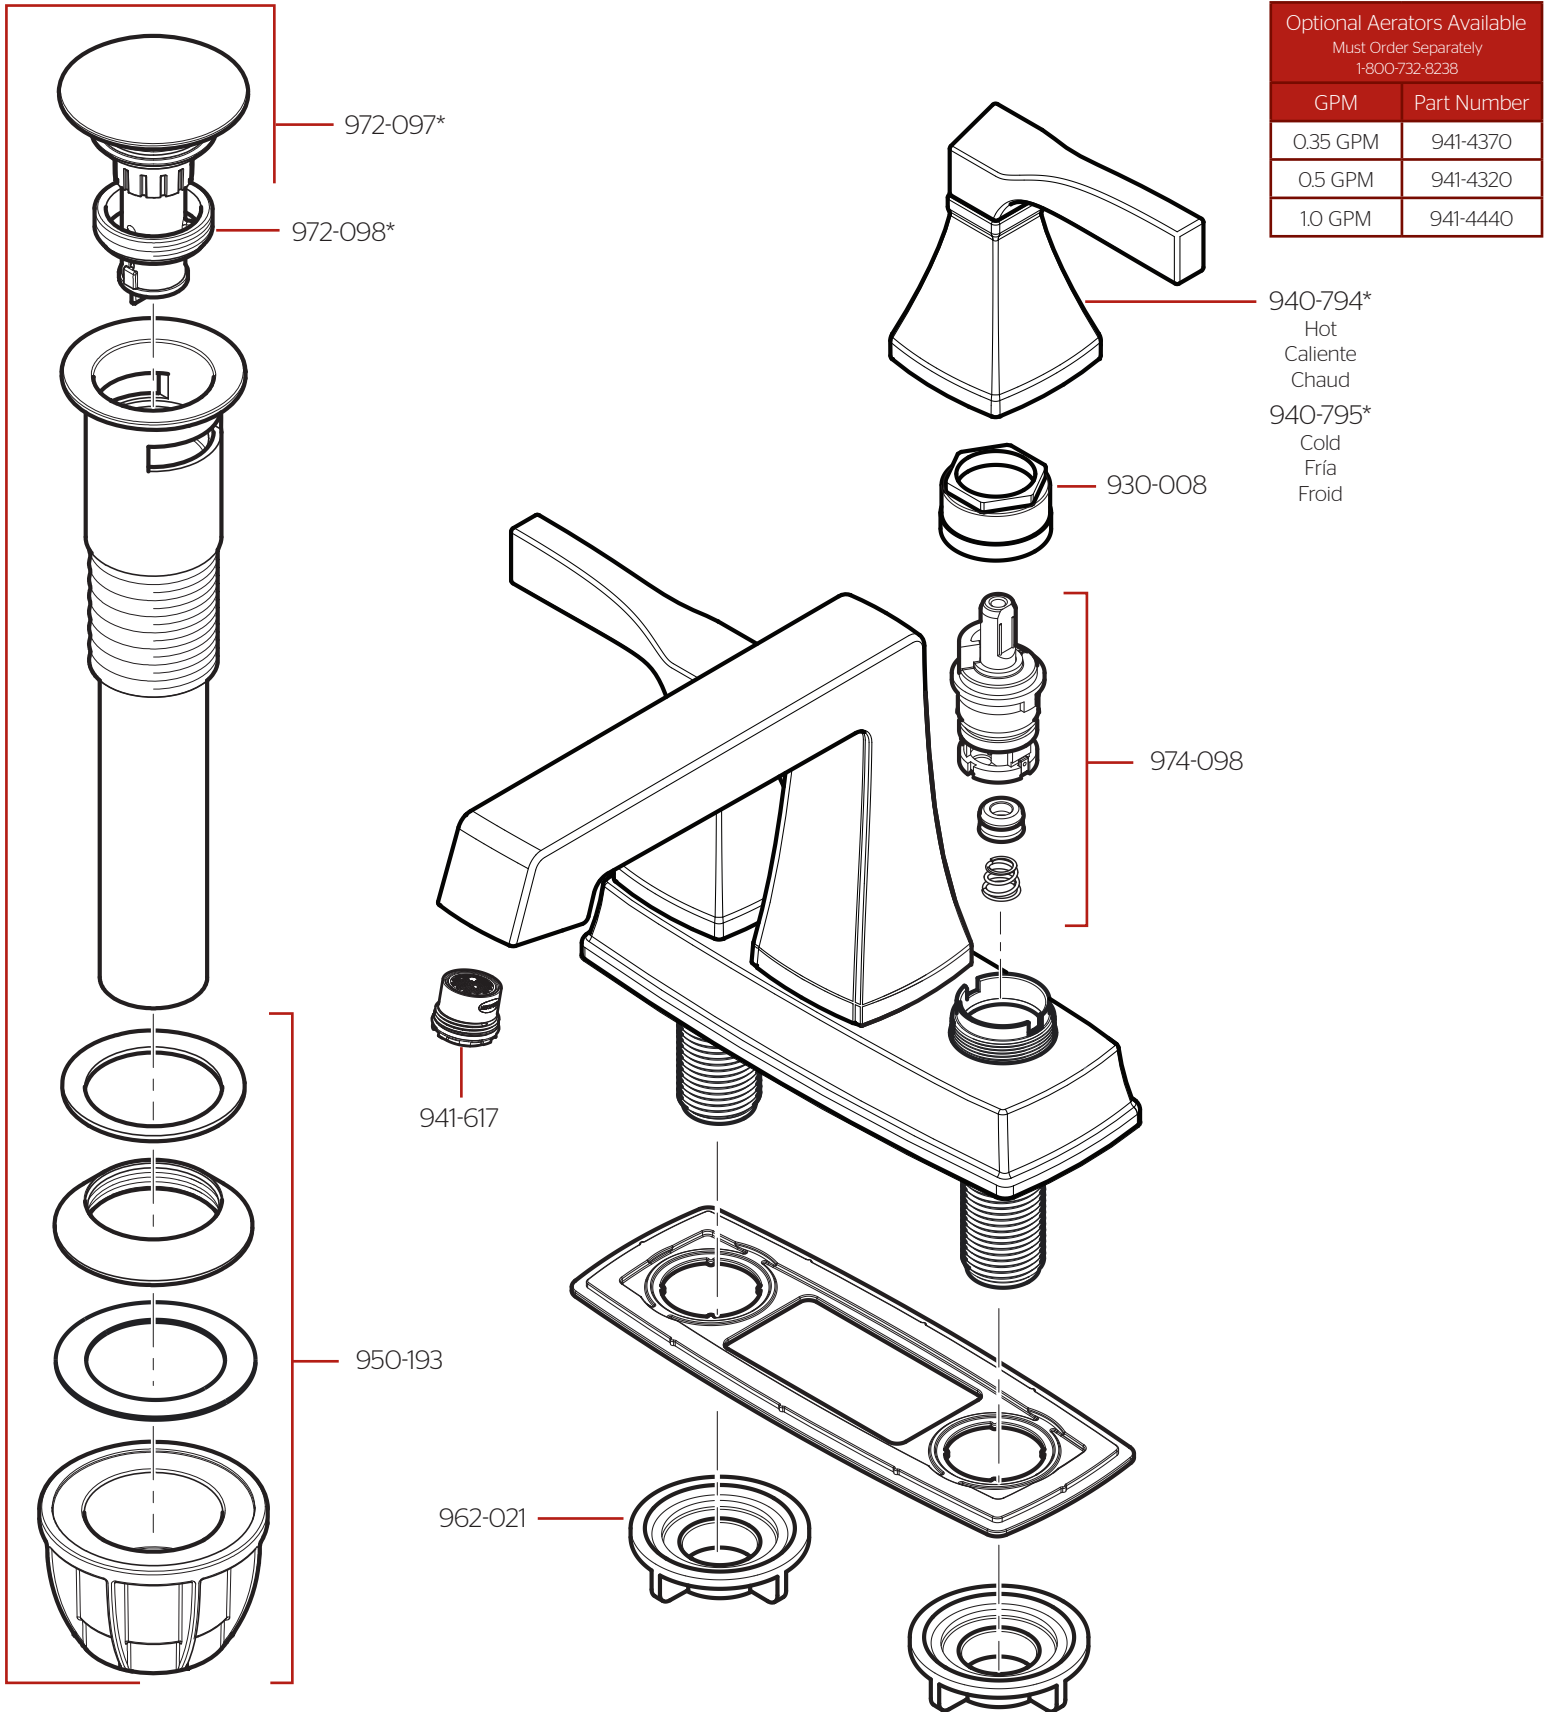

LG48-HTO • Parts Explosion • Hoja de Piezas • Vue Éclatée des Pièces

	English	Español	Français
*	Replace * with Finish Letter	Sustitue * con la letra de acabado	Remplace * avec la lettre de finition
A	Polished Chrome	Cromo Pulido	Chrome Poli
BG	Brushed Gold	Oro Cepillado	Or Balayé
GS	Brushed Nickel with Spot Defense	Niquel Cepillado con Spot Defense	Nickel Brosse avec Spot Defense
SDB	Matte Black with Spot Defense	Negro Mate con Spot Defense	Noir Mat avec Spot Defense