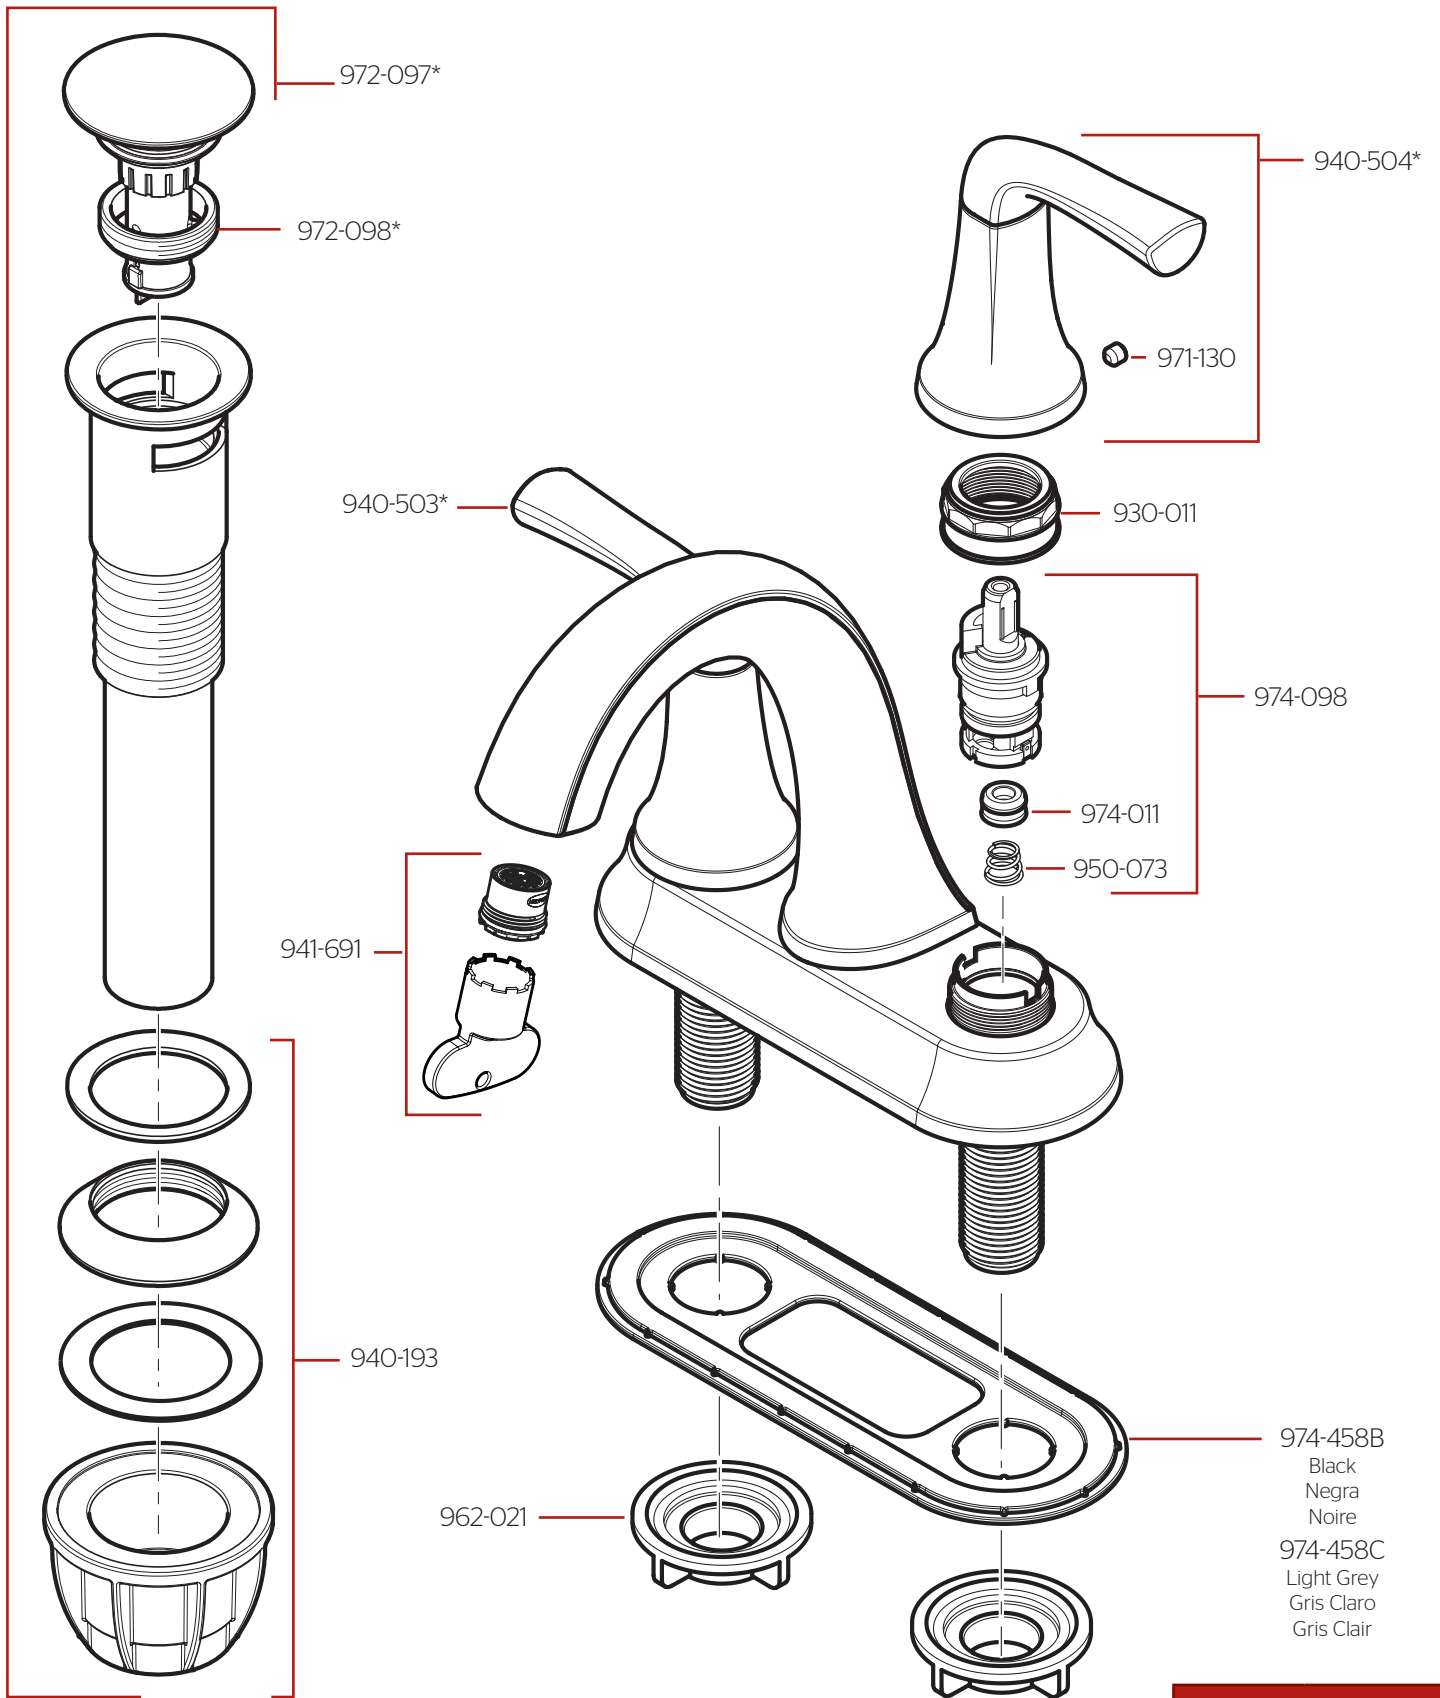

**LG48-MCA0 • Parts Explosion • Despiece de Piezas • Vue Éclatée des Pièces**

	English	Español	Français
*	Replace * with Finish Letter	Sustitue * con la letra de acabado	Remplace * avec la lettre de finition
A	Polished Chrome	Cromo Pulido	Chrome Poli
B	Matte Black	Negra Mate	Noir Mat
GS	Brushed Nickel with Spot Defense	Niquel Cepillado con Spot Defense	Nickel Brosse avec Spot Defense
Y	Tuscan Bronze	Bronce Toscano	Bronze Le Toscan

Optional Aerators Available Must Order Separately 1-800-732-8238	
GPM	Part Number
0.35 GPM	941-4370
0.5 GPM	941-4320
1.0 GPM	941-4440