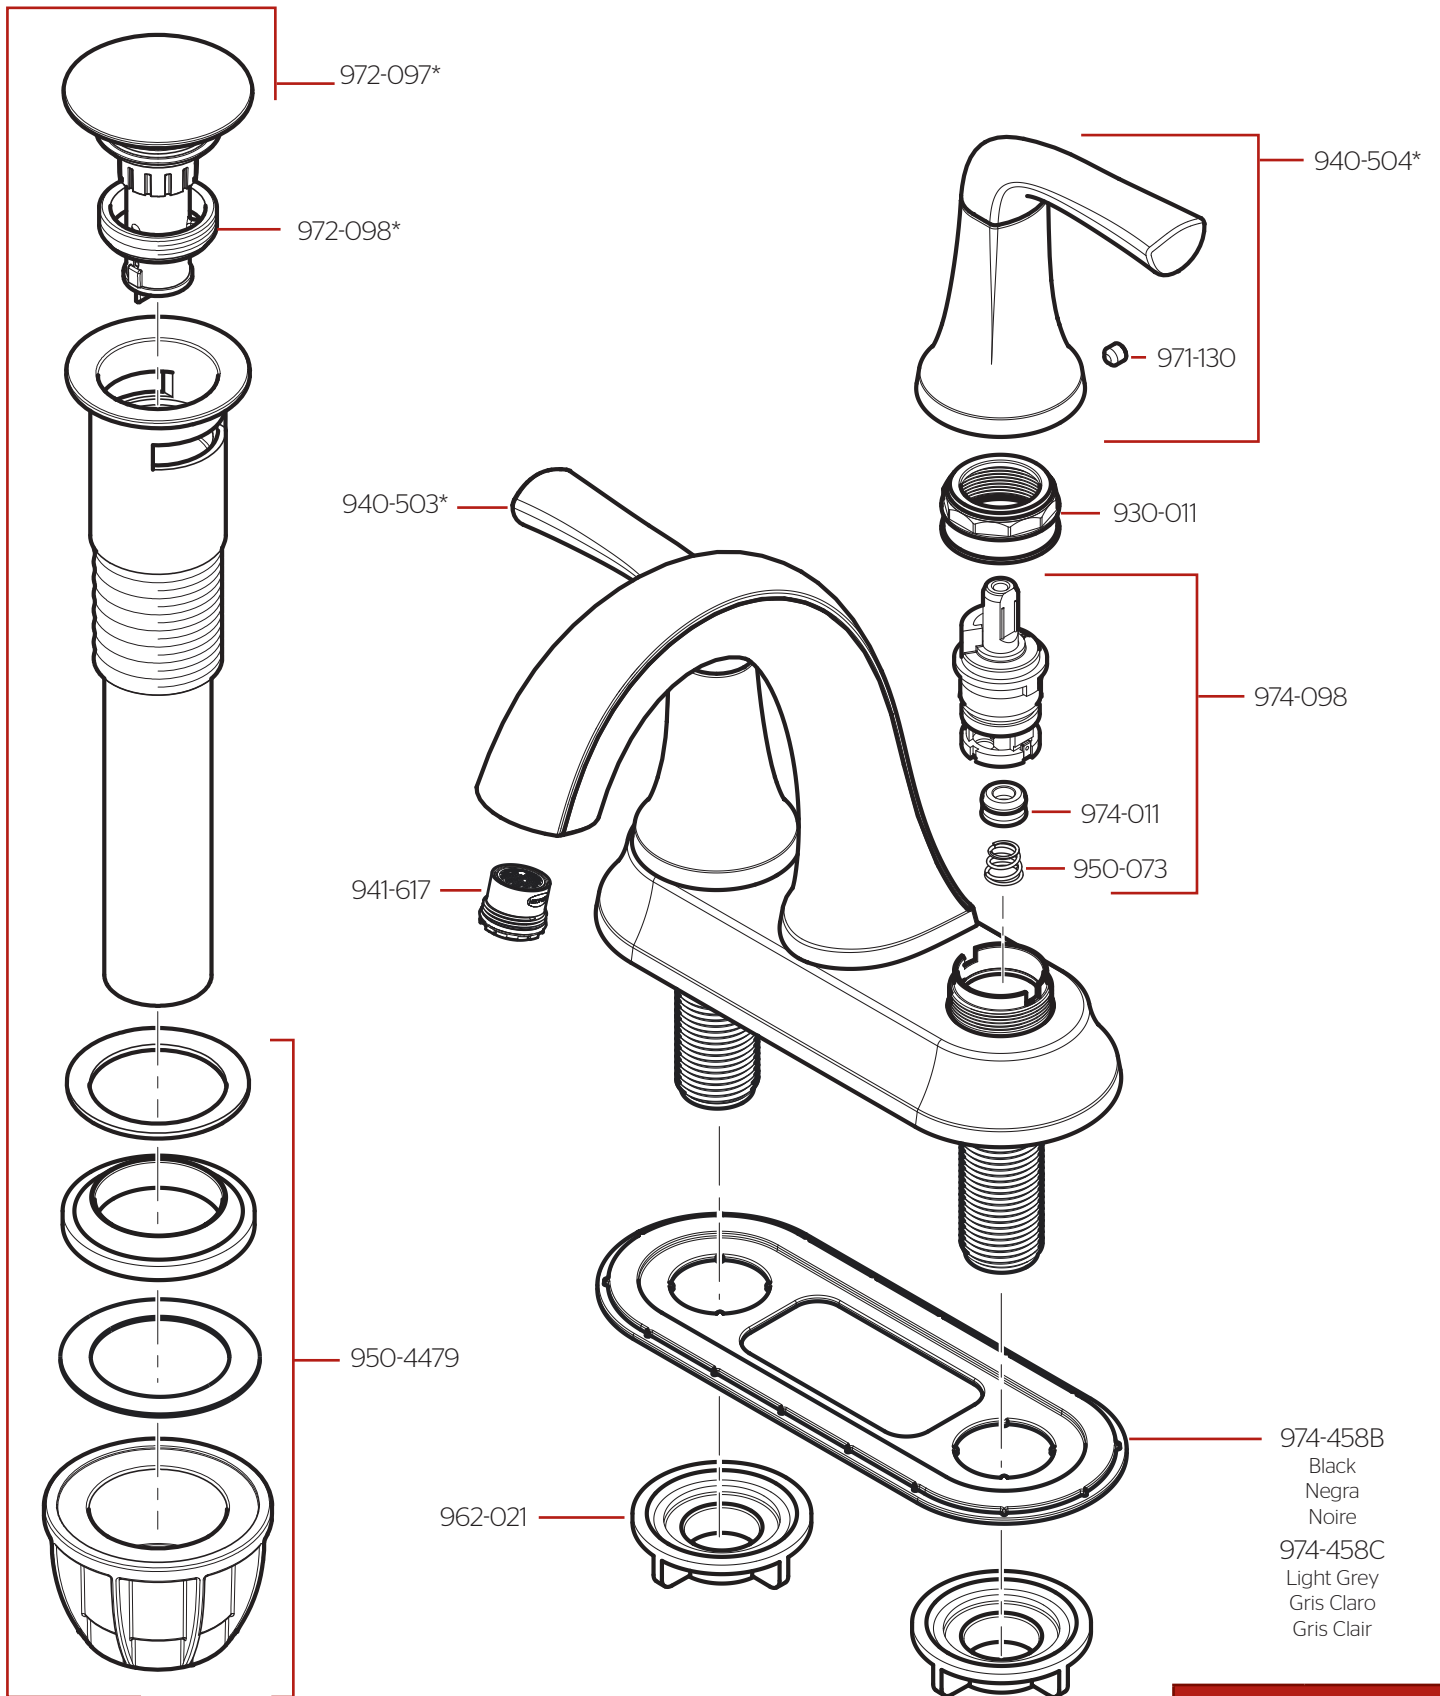

LG48-MCA0 • Parts Explosion • Hoja de Piezas • Vue Éclatée des Pièces

	English	Español	Français
*	Replace * with Finish Letter	Sustitue * con la letra de acabado	Remplace * avec la lettre de finition
A	Polished Chrome	Cromo Pulido	Chrome Poli
B	Matte Black	Negra Mate	Noir Mat
GS	Brushed Nickel with Spot Defense	Niquel Cepillado con Spot Defense	Nickel Brosse avec Spot Defense
Y	Tuscan Bronze	Bronce Toscano	Bronze Le Toscan

Optional Aerators Available Must Order Separately 1-800-732-8238	
GPM	Part Number
0.35 GPM	941-4370
0.5 GPM	941-4320
1.0 GPM	941-4440