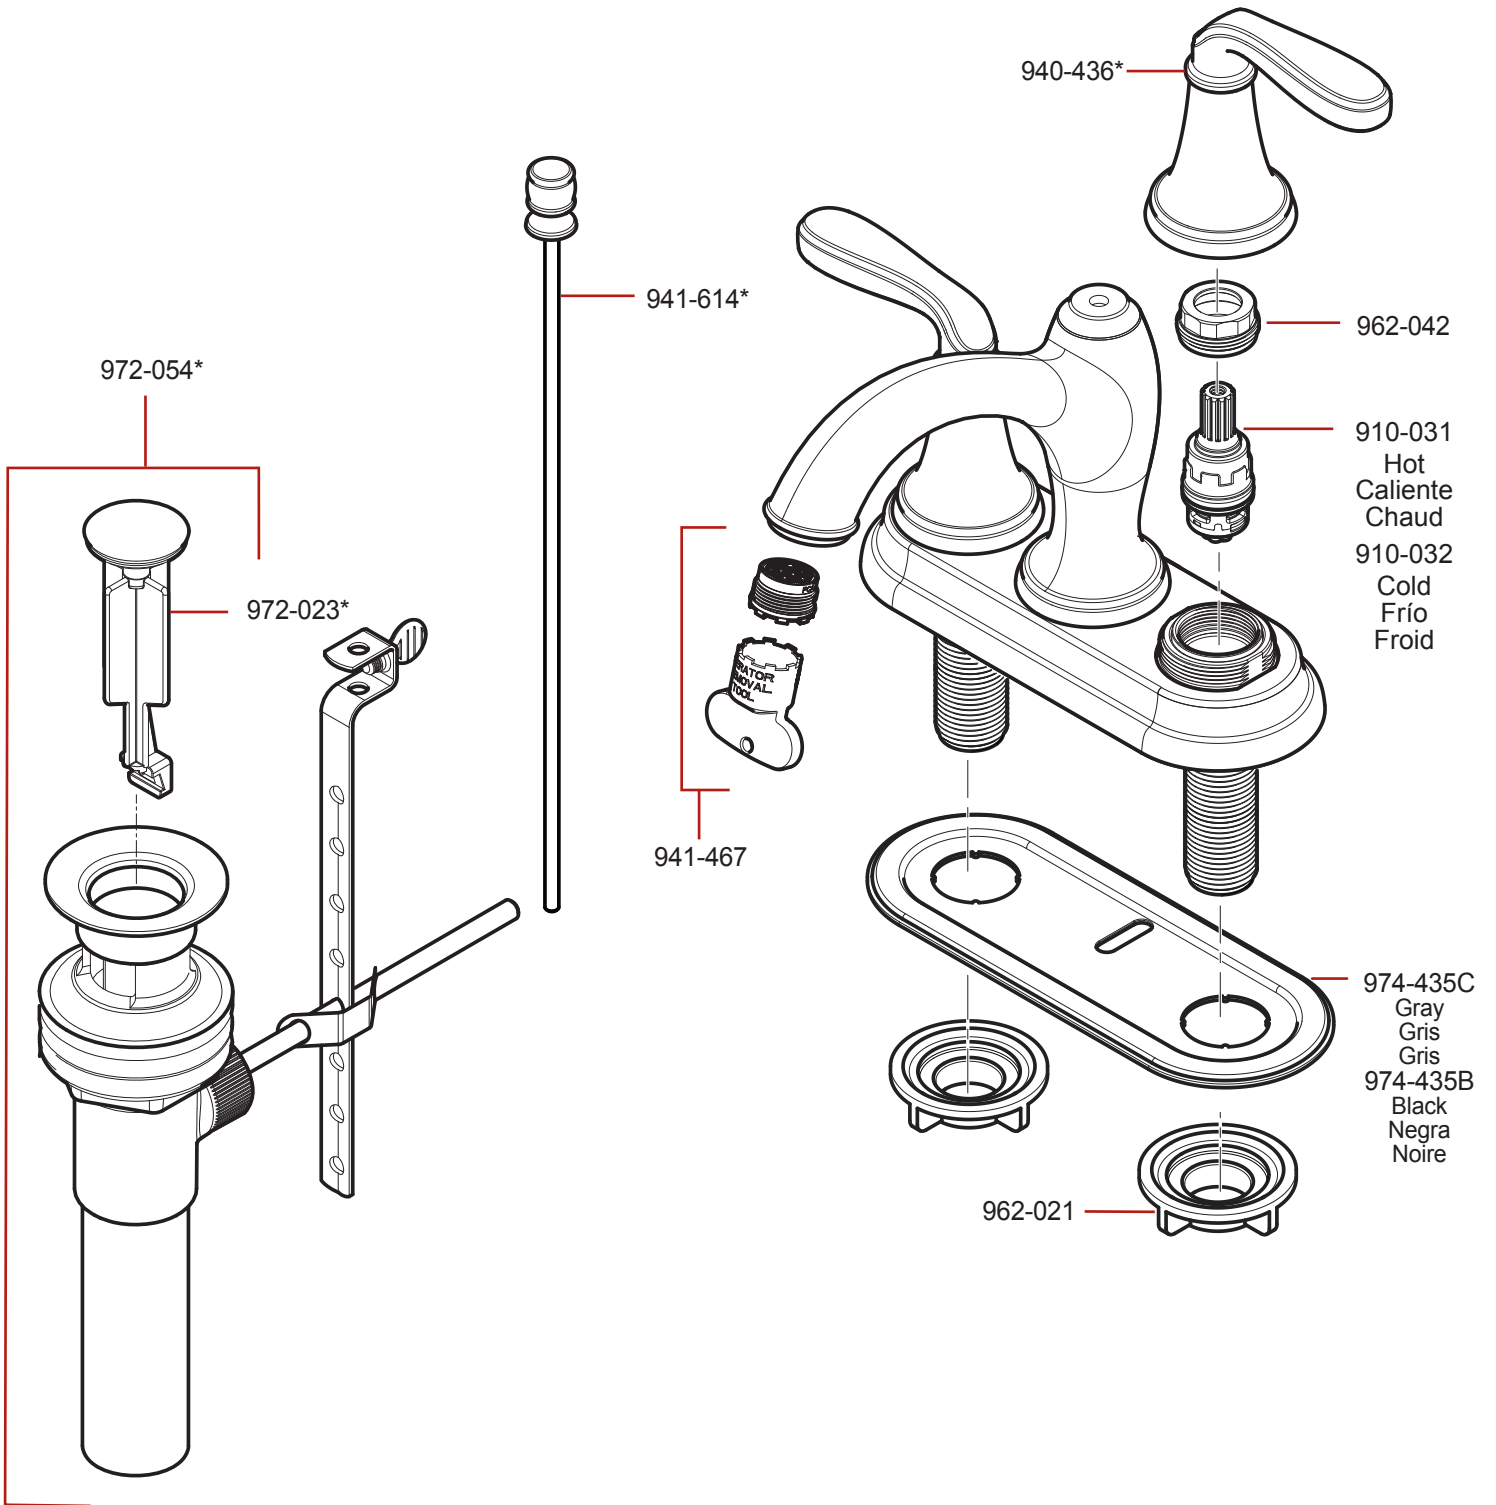

**LG48-MGO • Parts Explosion • Esquema de piezas • Vue éclatée des pièces**

	English	Español	Français
*	Replace * with Finish Letter	Sustitue * con la letra de acabado	Remplace * avec la lettre de finition
A	Polished Chrome	Cromo Pulido	Chrome Poli
J	PVD Brushed Nickel	PVD Niquel Cepillado	PVD Nickel Brosse
Y	Tuscan Bronze	Bronce Toscano	Bronze Le Toscan