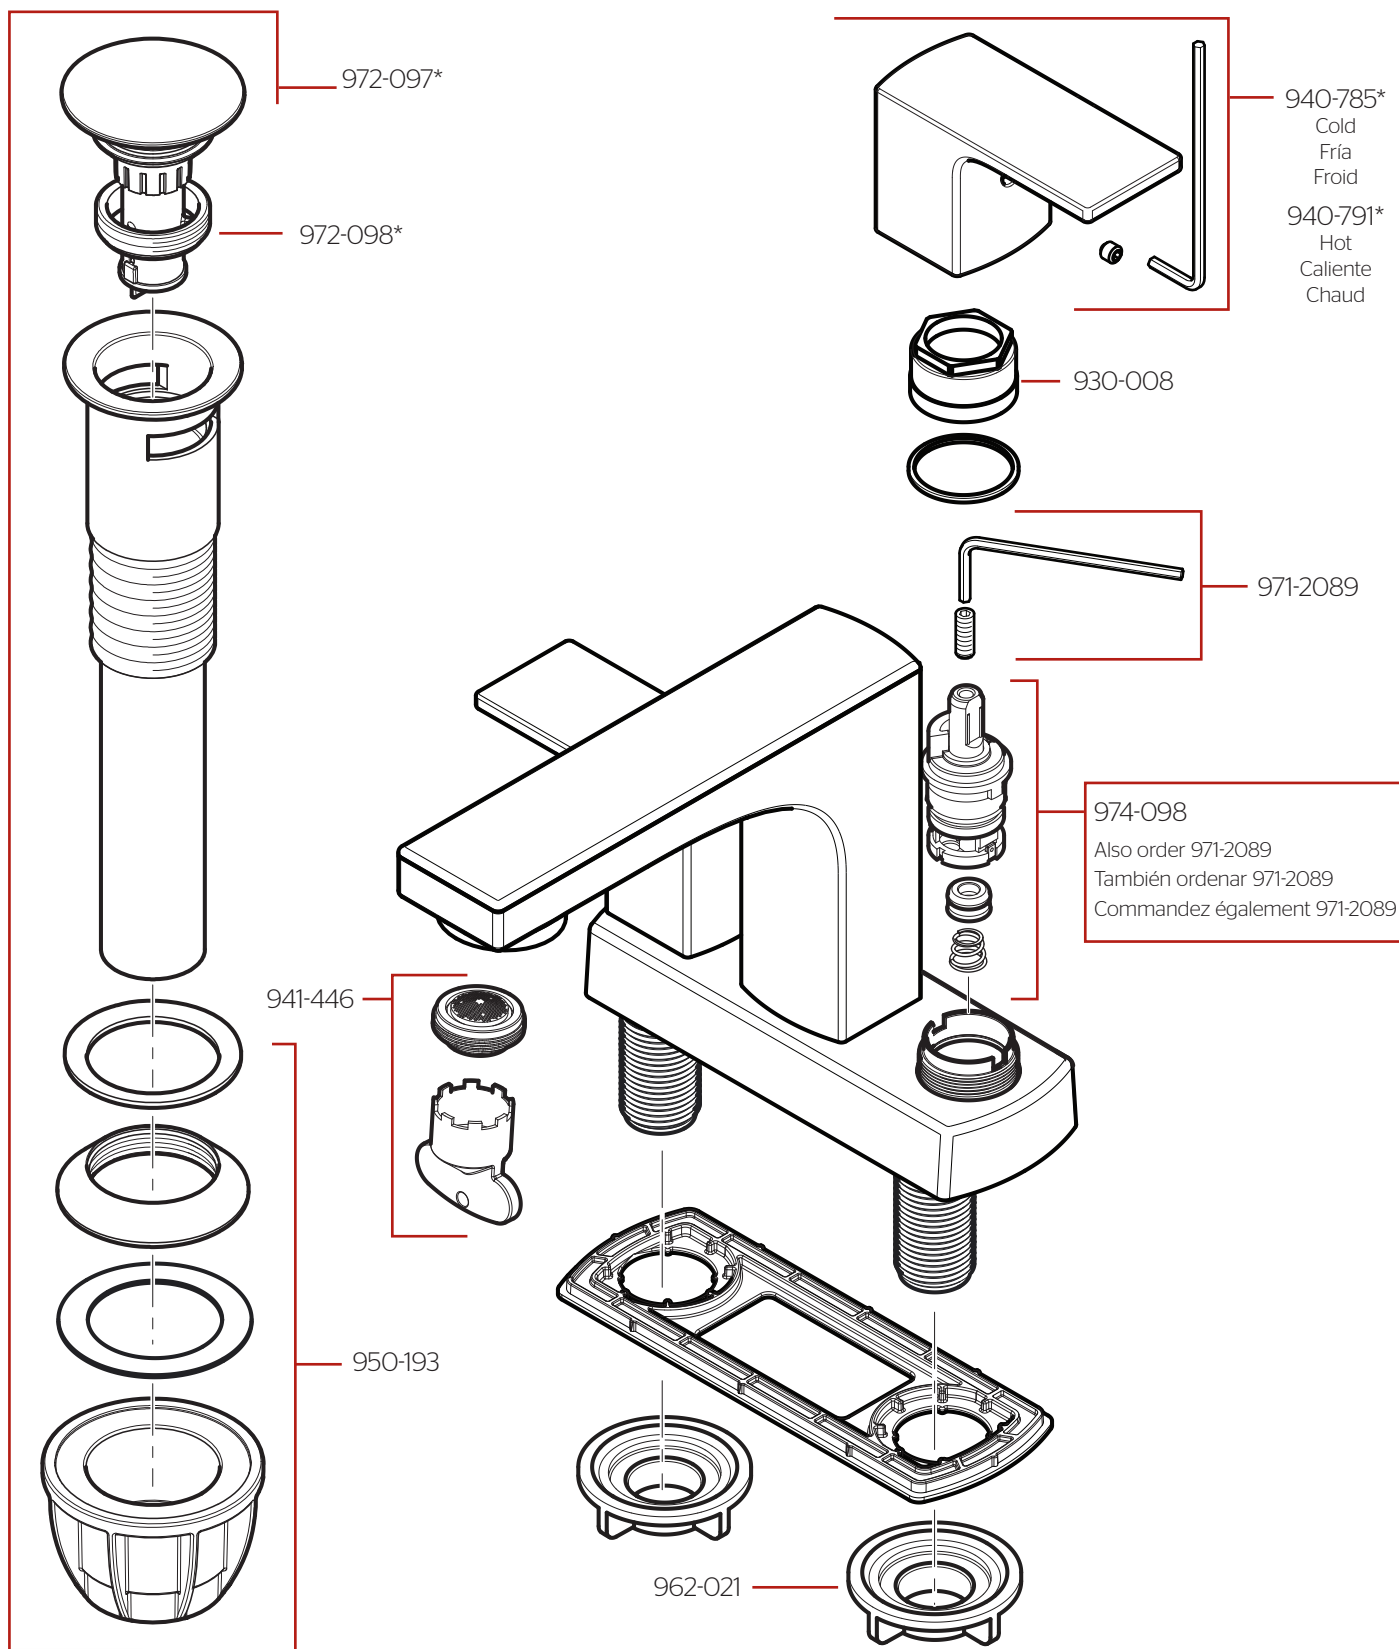

# LG48-PFMO • Parts Explosion • Hoja de Despiece • Vue Éclatée des Pièces

	English	Español	Français
*	Replace * with Finish Letter	Sustitue * con la letra de acabado	Remplace * avec la lettre de finition
A	Polished Chrome	Cromo Pulido	Chrome Poli
B	Matte Black	Negra Mate	Noir Mat
BG	Brushed Gold	Oro Cepillado	Or Brossé
J	PVD Brushed Nickel	Níquel Cepillado PVD	Nickel Brossé PVD