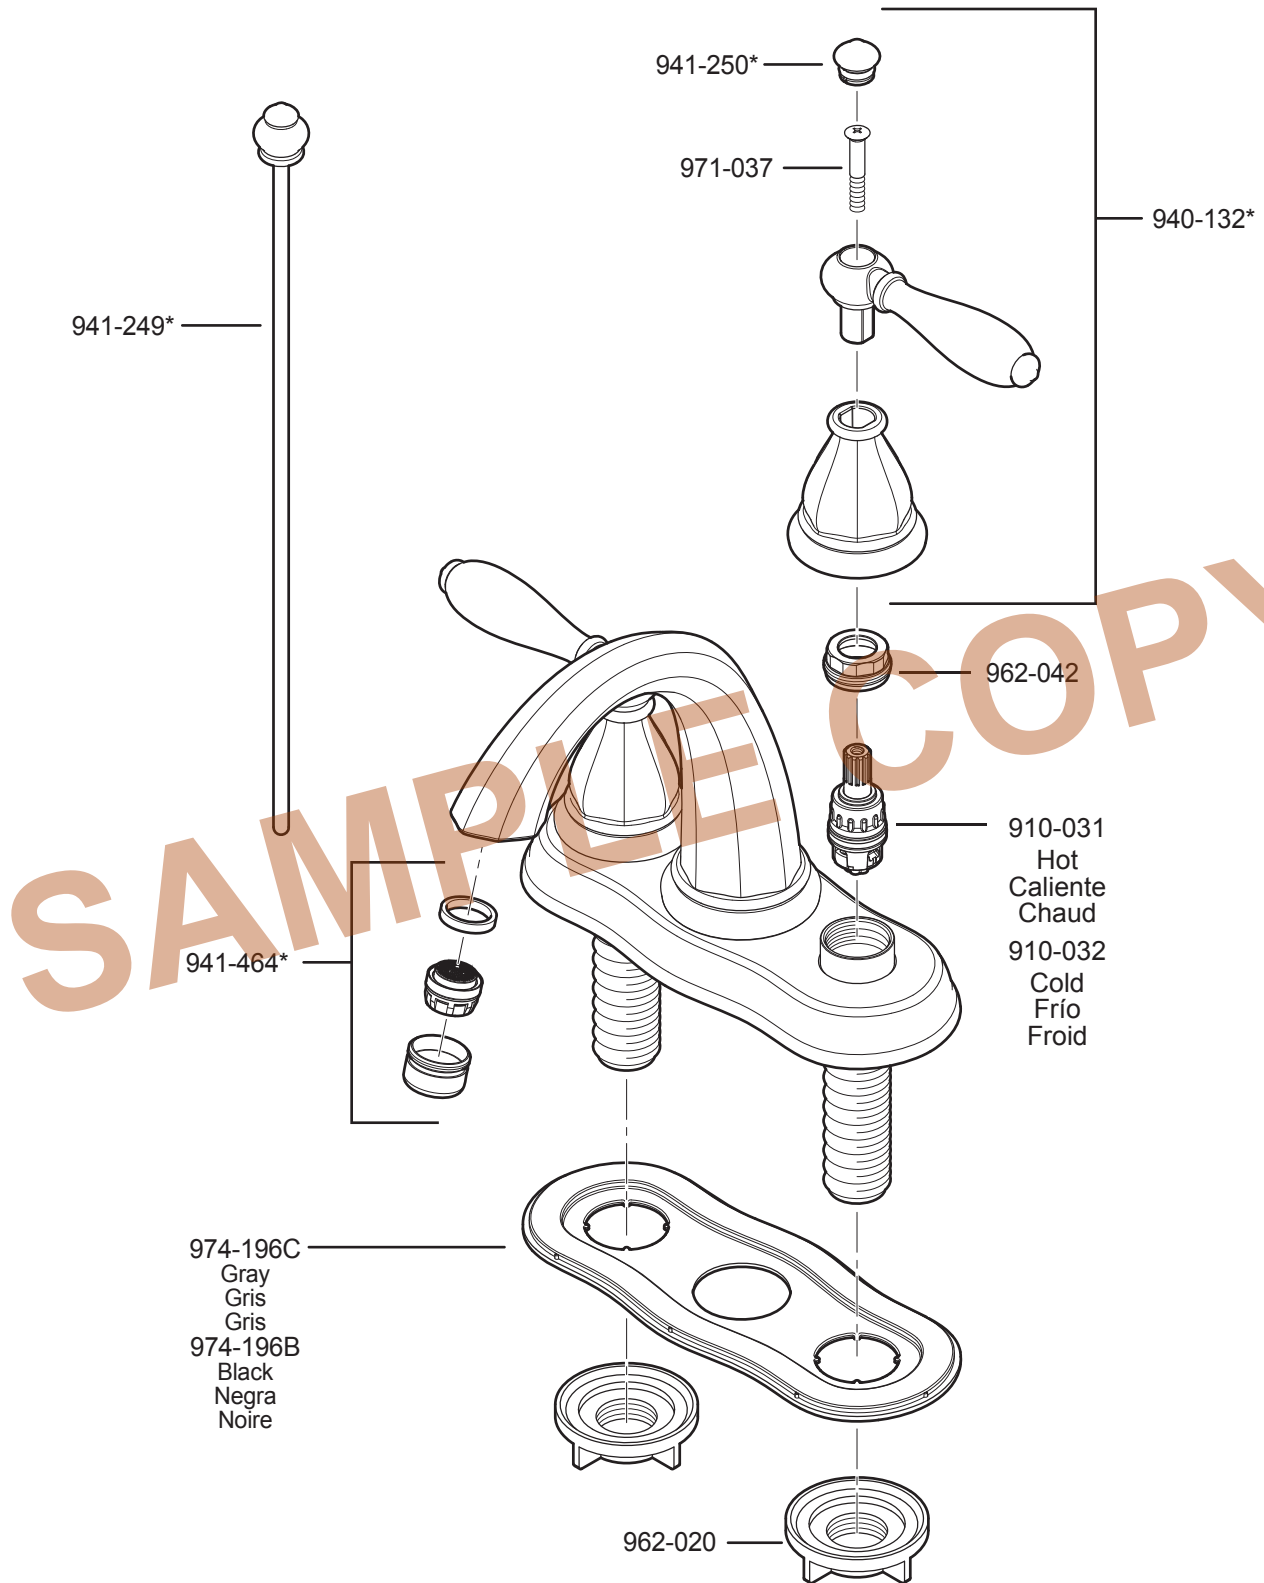

● LG48-RP ●

	English	Español	Français
*	Letter Designates Finish	La Letra Indica el Terminado	La Lettre Designe La Fini
A	Polished Chrome	Cromo Pulido	Chrome Poli
J	PVD Brushed Nickel	PVD Niquel Cepillado	PVD Nickel Brosse
Y	Tuscan Bronze	Bronce Toscano	Bronze Le Toscan