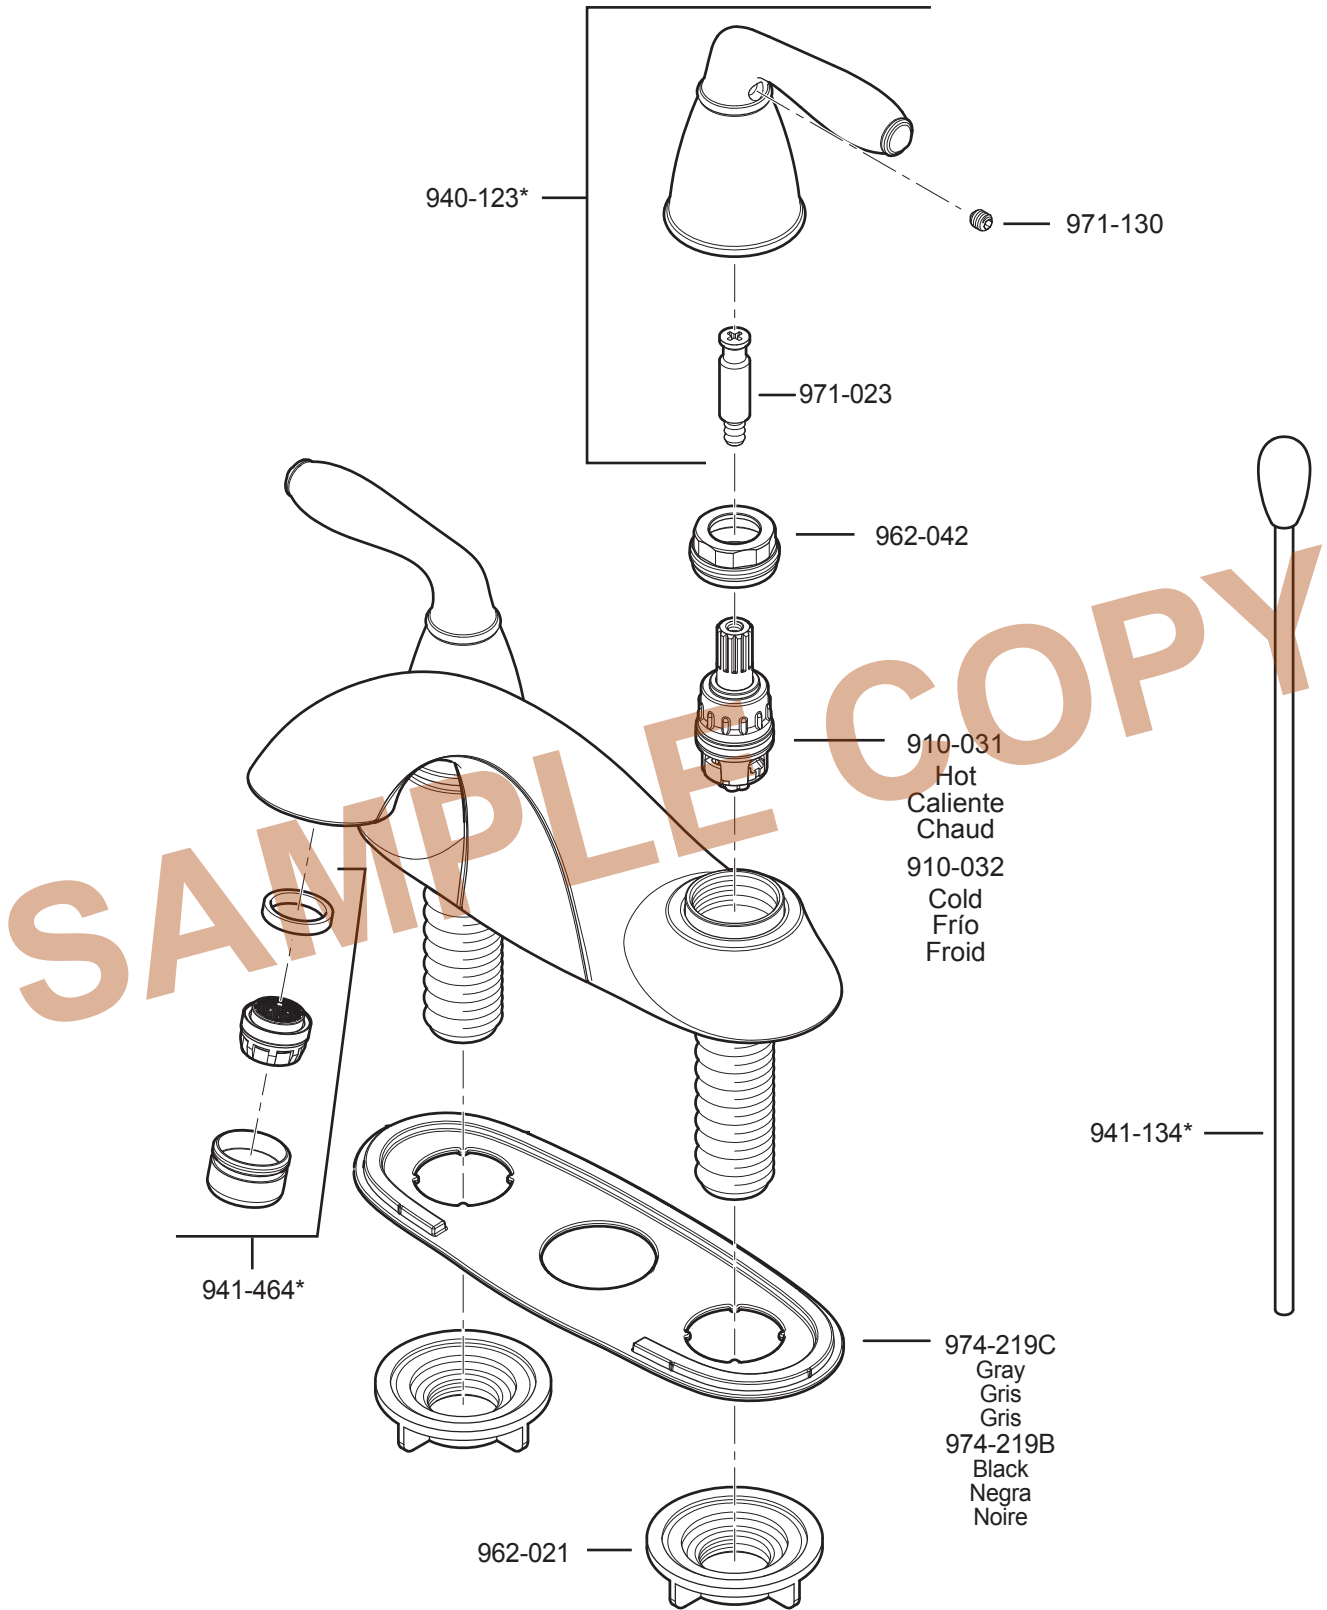

LG48-SR

	English	Español	Français
*	Letter Designates Finish	La Letra Indica el Terminado	La Lettre Designe La Fini
A	Polished Chrome	Cromo Pulido	Chrome Poli
J	PVD Brushed Nickel	PVD Niquel Cepillado	PVD Nickel Brosse
Y	Tuscan Bronze	Bronce Toscano	Bronze Le Toscan