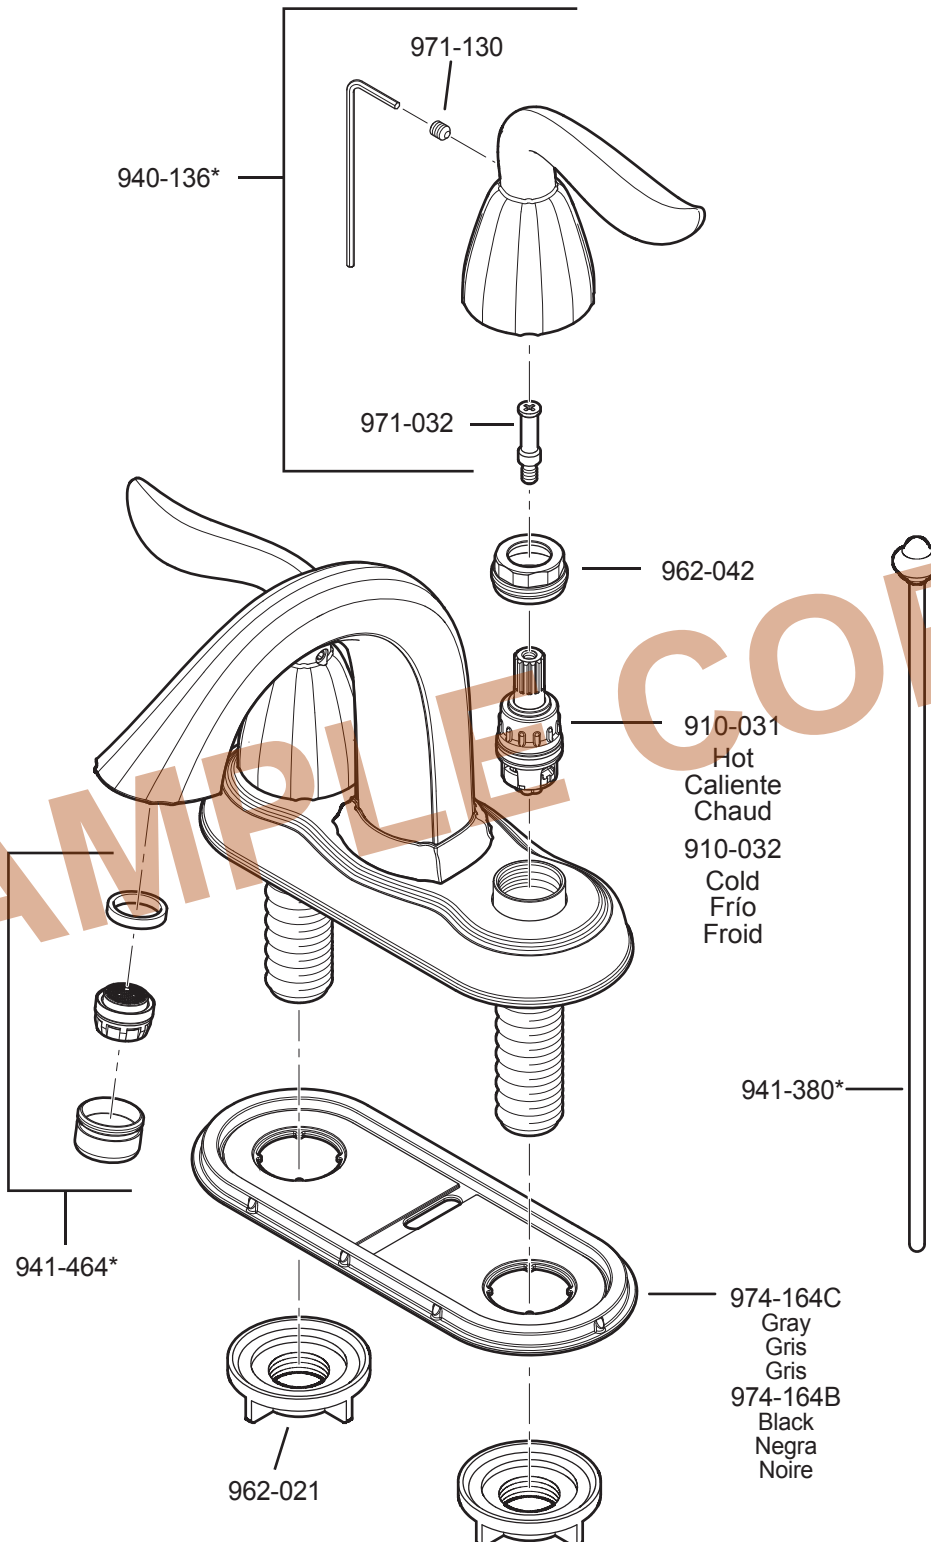

LG48-ST

	English	Español	Français
*	Letter Designates Finish	La Letra Indica el Terminado	La Lettre Designe La Fini
A	Polished Chrome	Cromo Pulido	Chrome Poli
J	PVD Brushed Nickel	PVD Niquel Cepillado	PVD Nickel Brosse
Y	Tuscan Bronze	Bronce Toscano	Bronze Le Toscan