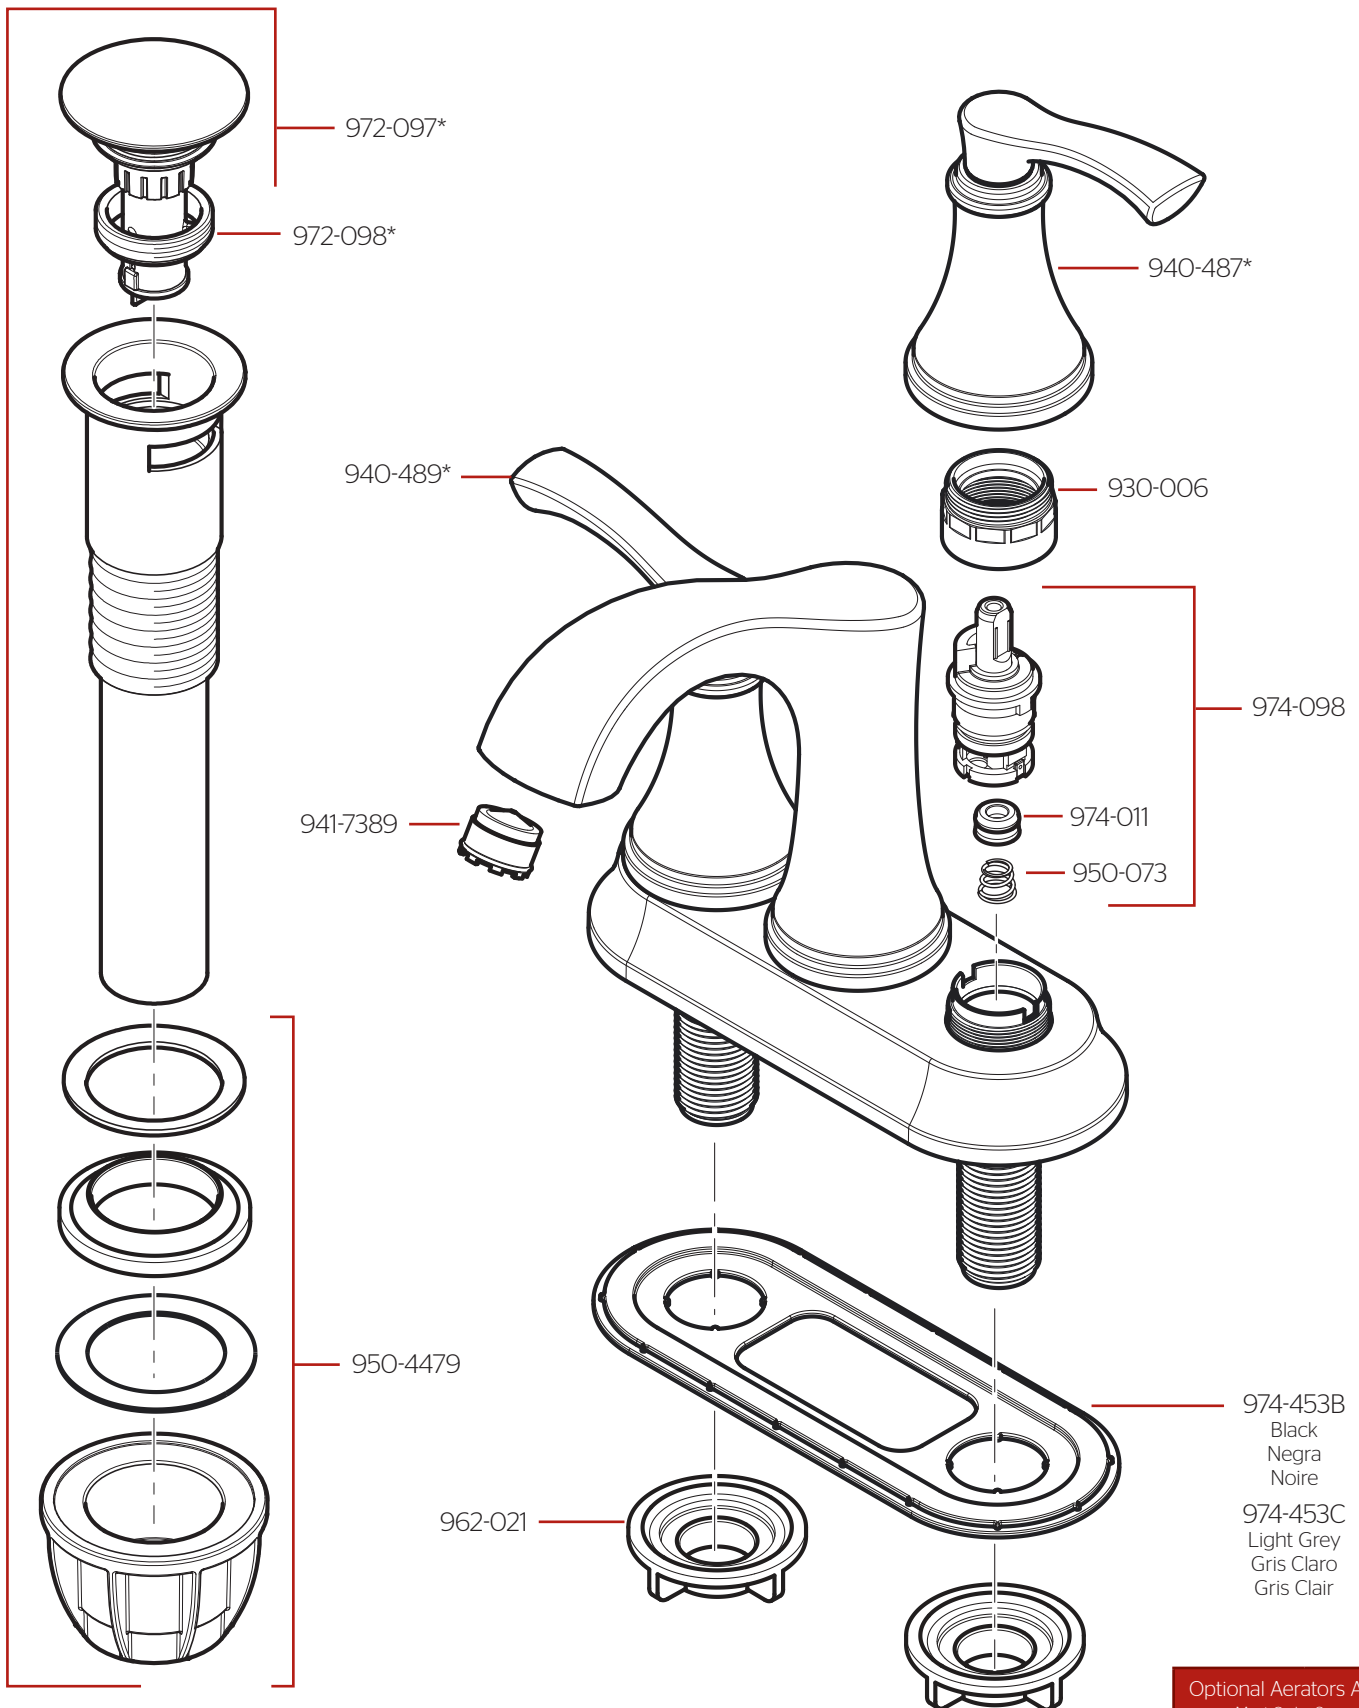

# LG48-WDO • Parts Explosion • Hoja de Piezas • Vue Éclatée des Pièces

Optional Aerators Available  
Must Order Separately  
1-800-732-8238

	English	Español	Français
*	Replace * with Finish Letter	Sustitue * con la letra de acabado	Remplace * avec la lettre de finition
A	Polished Chrome	Cromo Pulido	Chrome Poli
GS	Brushed Nickel with Spot Defense	Niquel Cepillado con Spot Defense	Nickel Brosse avec Spot Defense
Y	Tuscan Bronze	Bronce Toscano	Bronze Le Toscan

GPM	Part Number
0.35 GPM	941-4360
0.5 GPM	941-4340
1.0 GPM	941-4420