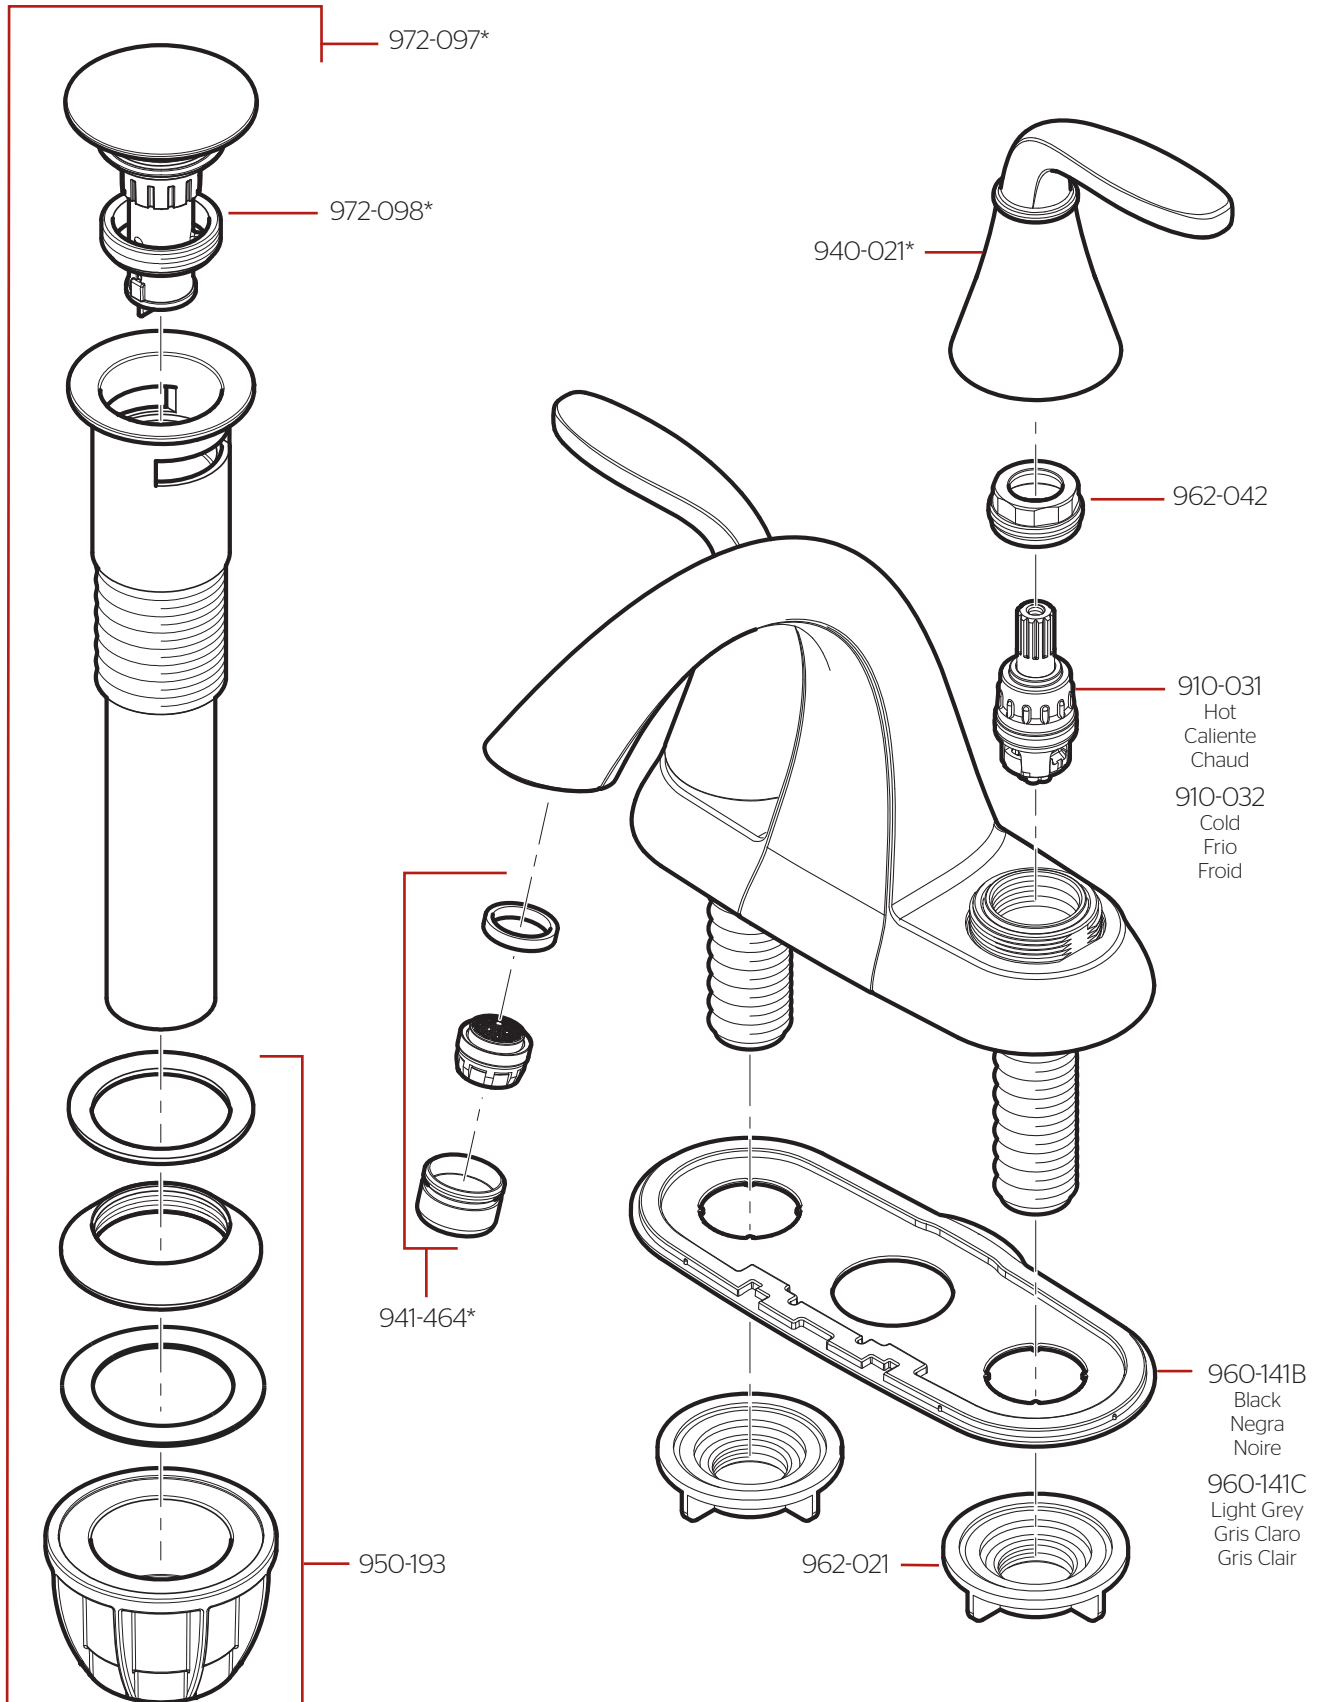

LG48-WFO • Parts Explosion • Despiece de Piezas • Vue Éclatée des Pièces

	English	Español	Français
*	Replace * with Finish Letter	Sustitue * con la letra de acabado	Remplace * avec la lettre de finition
A	Polished Chrome	Cromo Pulido	Chrome Poli
J	PVD Brushed Nickel	PVD Niquel Cepillado	PVD Nickel Brosse
Y	Tuscan Bronze	Bronce Toscano	Bronze Le Toscan

Optional Aerators Available
Must Order Separately
1-800-732-8238

GPM	Part Number
0.35 GPM	941-4390
0.5 GPM	941-8200
1.0 GPM	941-7069