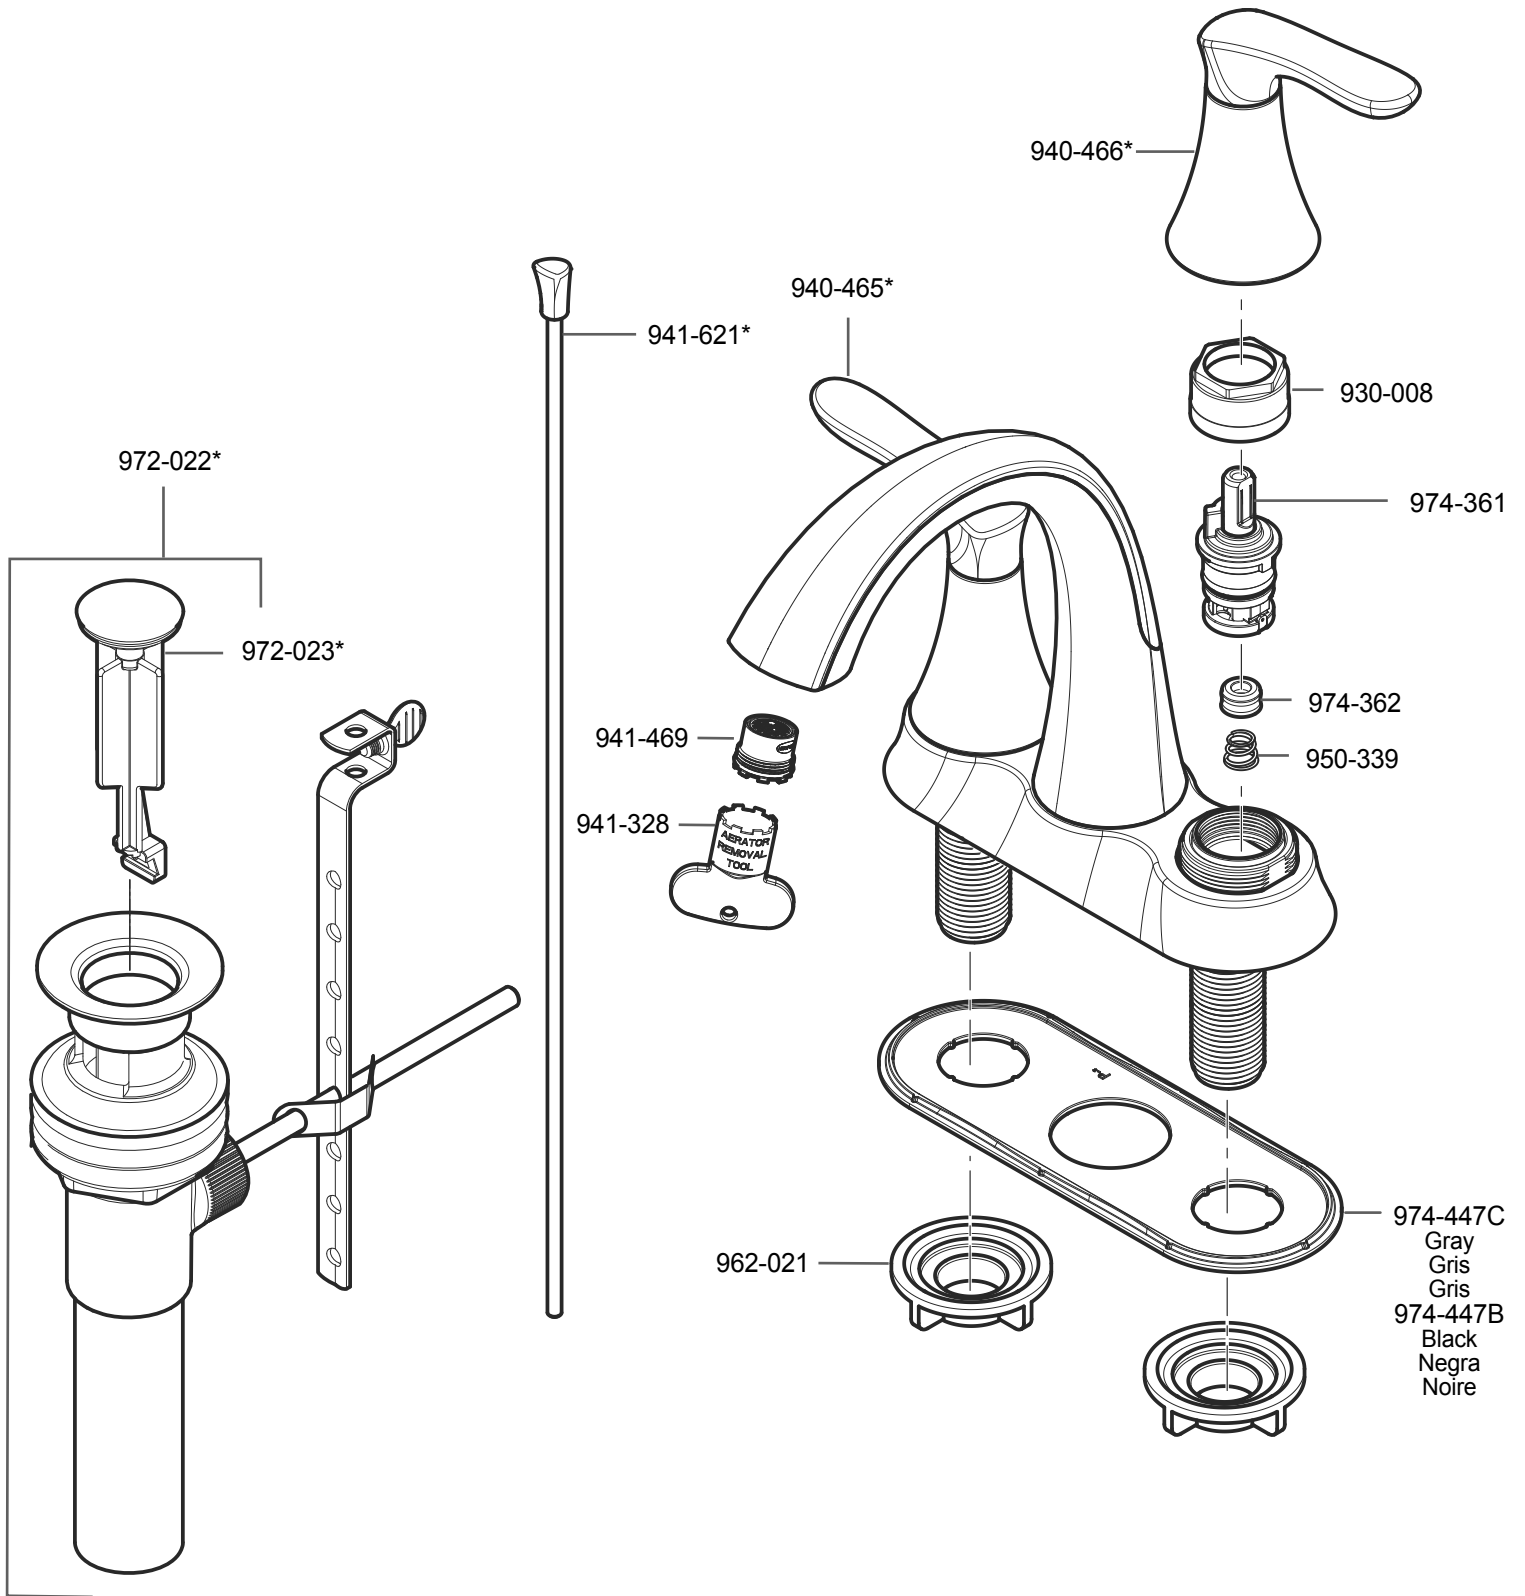

LG48-WR0 • Parts Explosion • Esquema de piezas • Vue éclatée des pièces

	English	Español	Français
*	Replace * with Finish Letter	Sustitue * con la letra de acabado	Remplace * avec la lettre de finition
A	Polished Chrome	Cromo Pulido	Chrome Poli
J	PVD Brushed Nickel	PVD Niquel Cepillado	PVD Nickel Brosse
Y	Tuscan Bronze	Bronce Toscano	Bronze Le Toscan