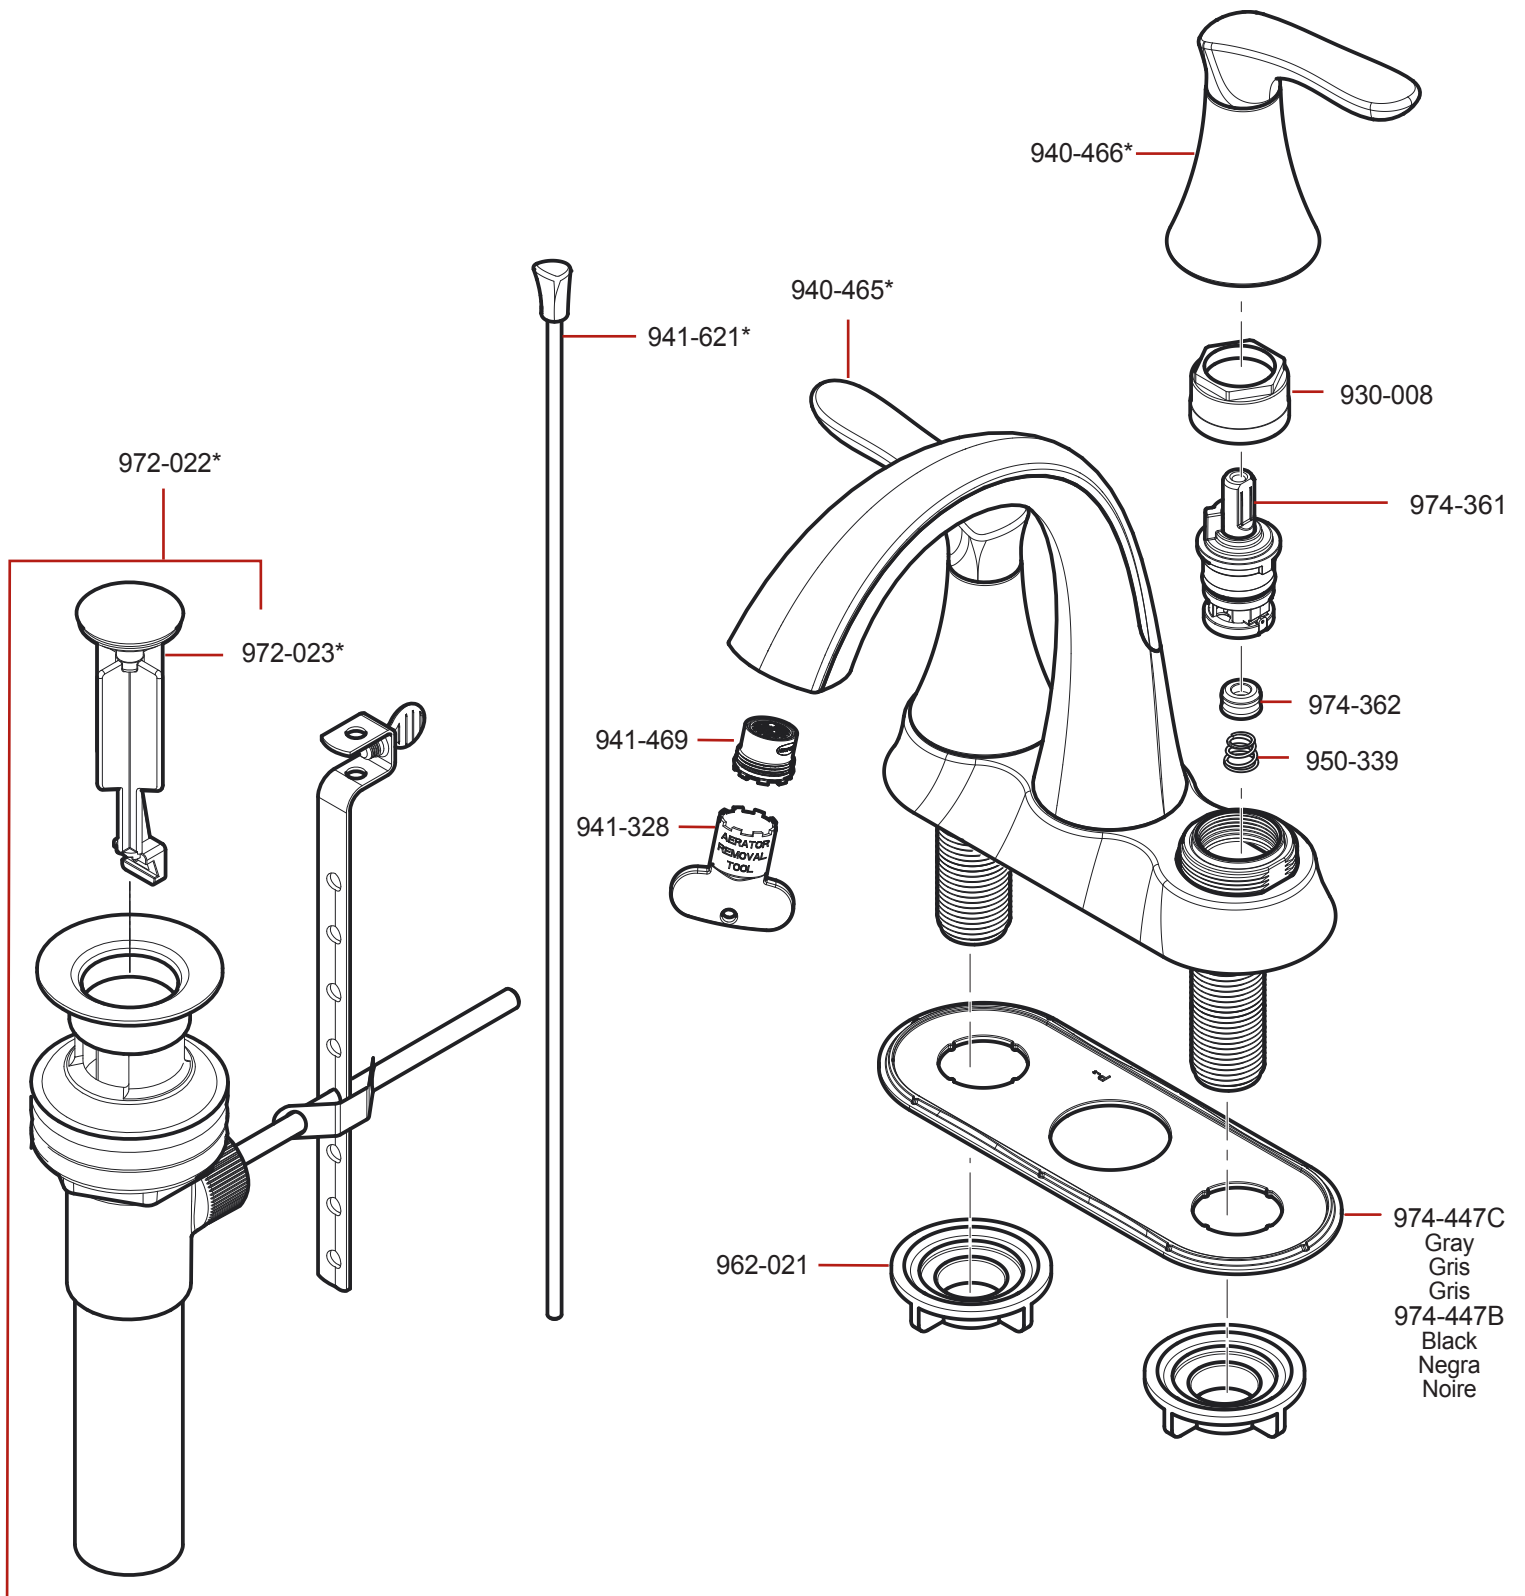

LG48-WR0 • Parts Explosion • Esquema de piezas • Vue éclatée des pièces

	English	Español	Français
*	Replace * with Finish Letter	Sustitue * con la letra de acabado	Remplace * avec la lettre de finition
A	Polished Chrome	Cromo Pulido	Chrome Poli
J	PVD Brushed Nickel	PVD Niquel Cepillado	PVD Nickel Brosse
Y	Tuscan Bronze	Bronce Toscano	Bronze Le Toscan