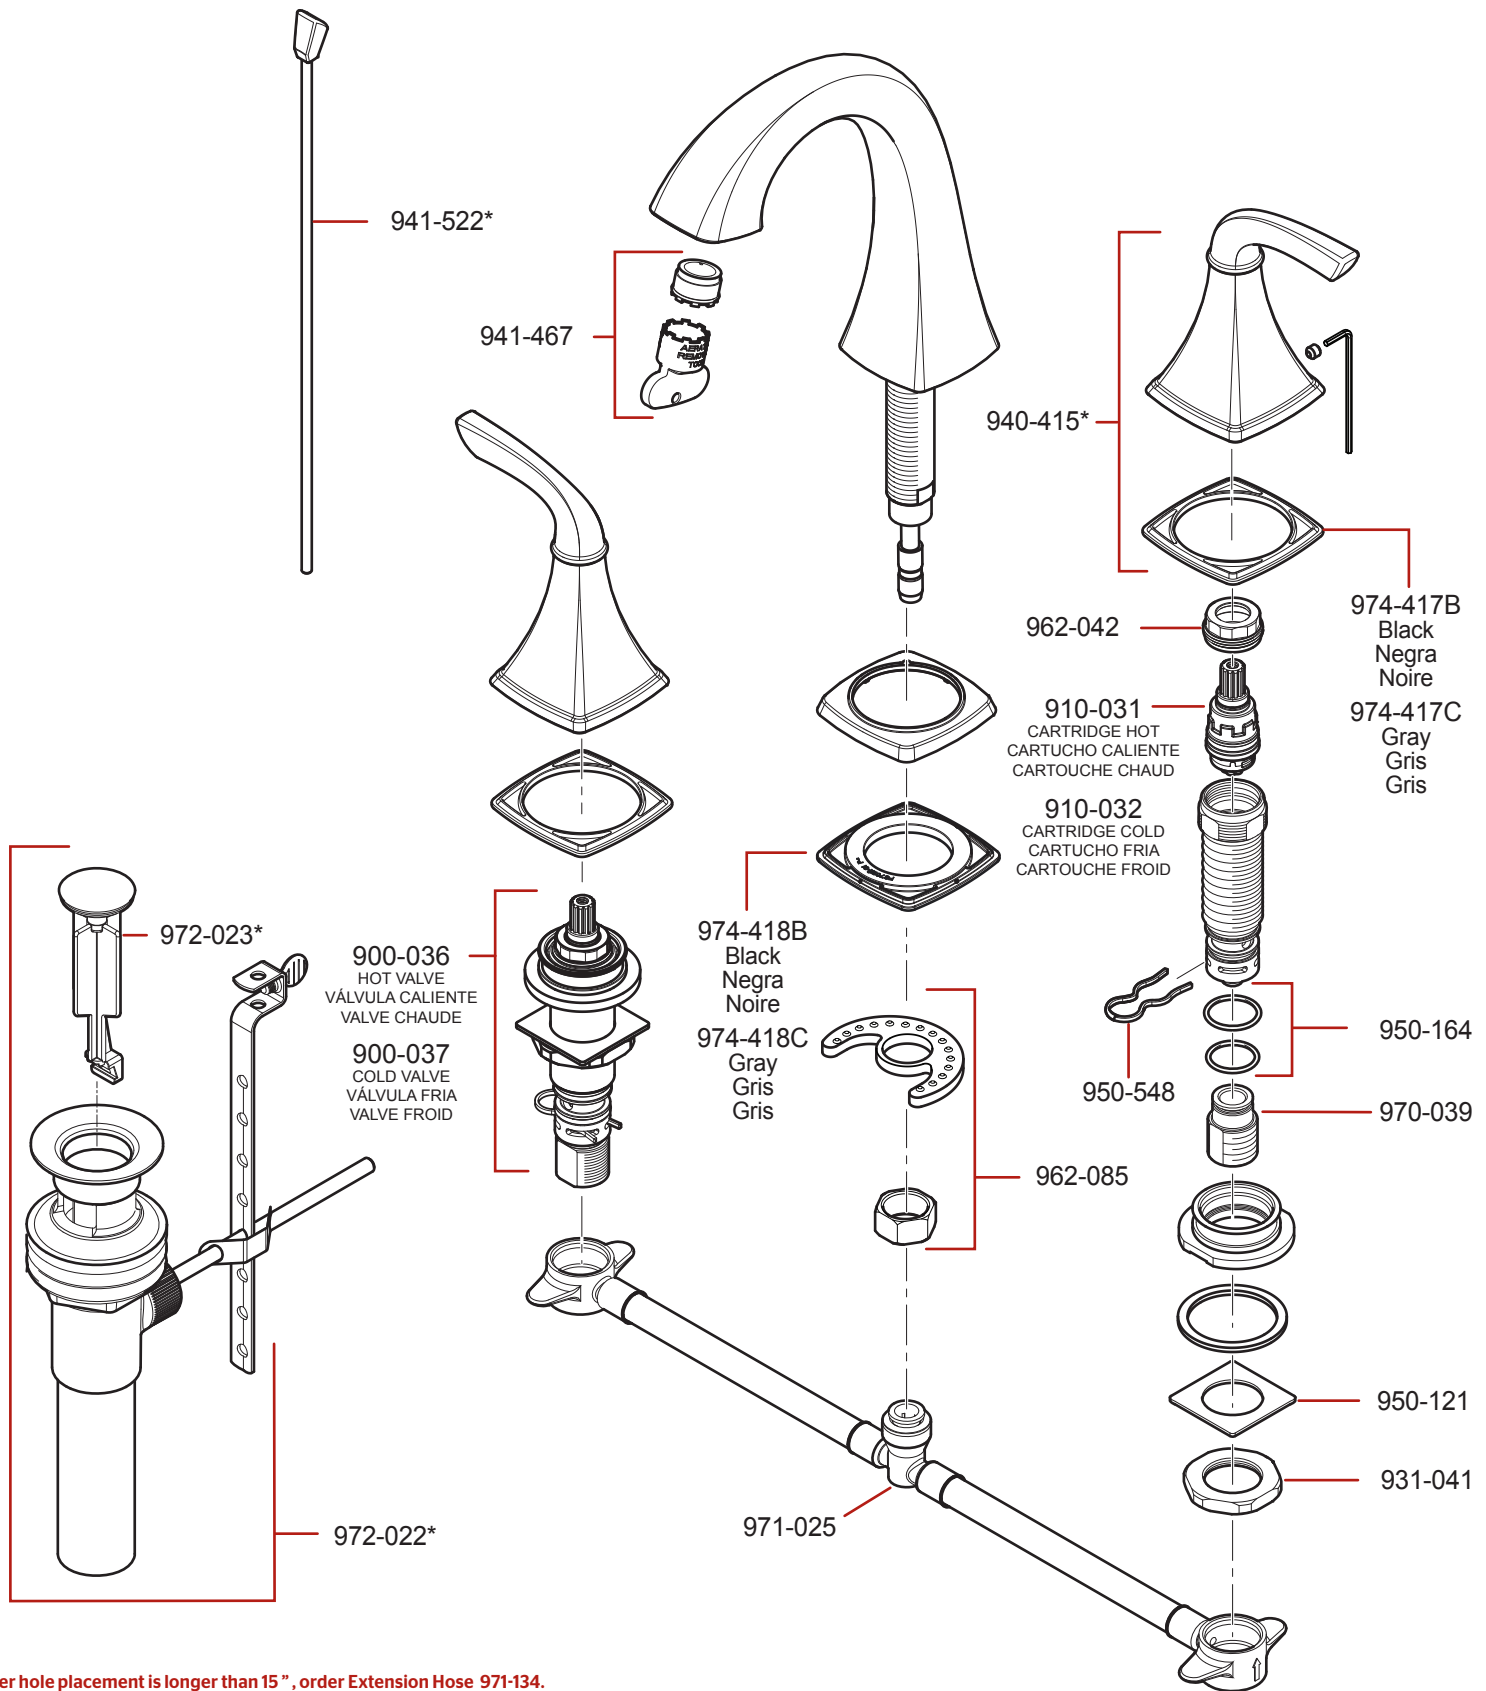

LG49-BS0 • Parts Explosion • Esquema de piezas • Vue éclatée des pièces

If outer hole placement is longer than 15", order Extension Hose 971-134.

Si la colocación del los agujeros extremos es más larga que 15 pulg, ordene la manguera de extensión 971-134.

Si le placement du trou externe est plus long que 15 po., commandez le tuyau d'extension 971-134.

If installation surface depth is thicker than 1 1/2" order Extension Kit 971-086.

Si la profundidad superficie del fregadero es más gruesa que 1 1/2", por favor pida la pieza de repuesto 971-086.

Si la profondeur surface de le l'évier est plus épaisse que 1 1/2", svp commandez le numéro de la pièce disponible 971-086.

	English	Español	Français
*	Replace * with Finish Letter	Sustitue * con la letra de acabado	Remplace * avec la lettre de finition
A	Polished Chrome	Cromo Pulido	Chrome Poli
J	PVD Brushed Nickel	PVD Niquel Cepillado	PVD Nickel Brosse
Y	Tuscan Bronze	Bronce Toscano	Bronze Le Toscan