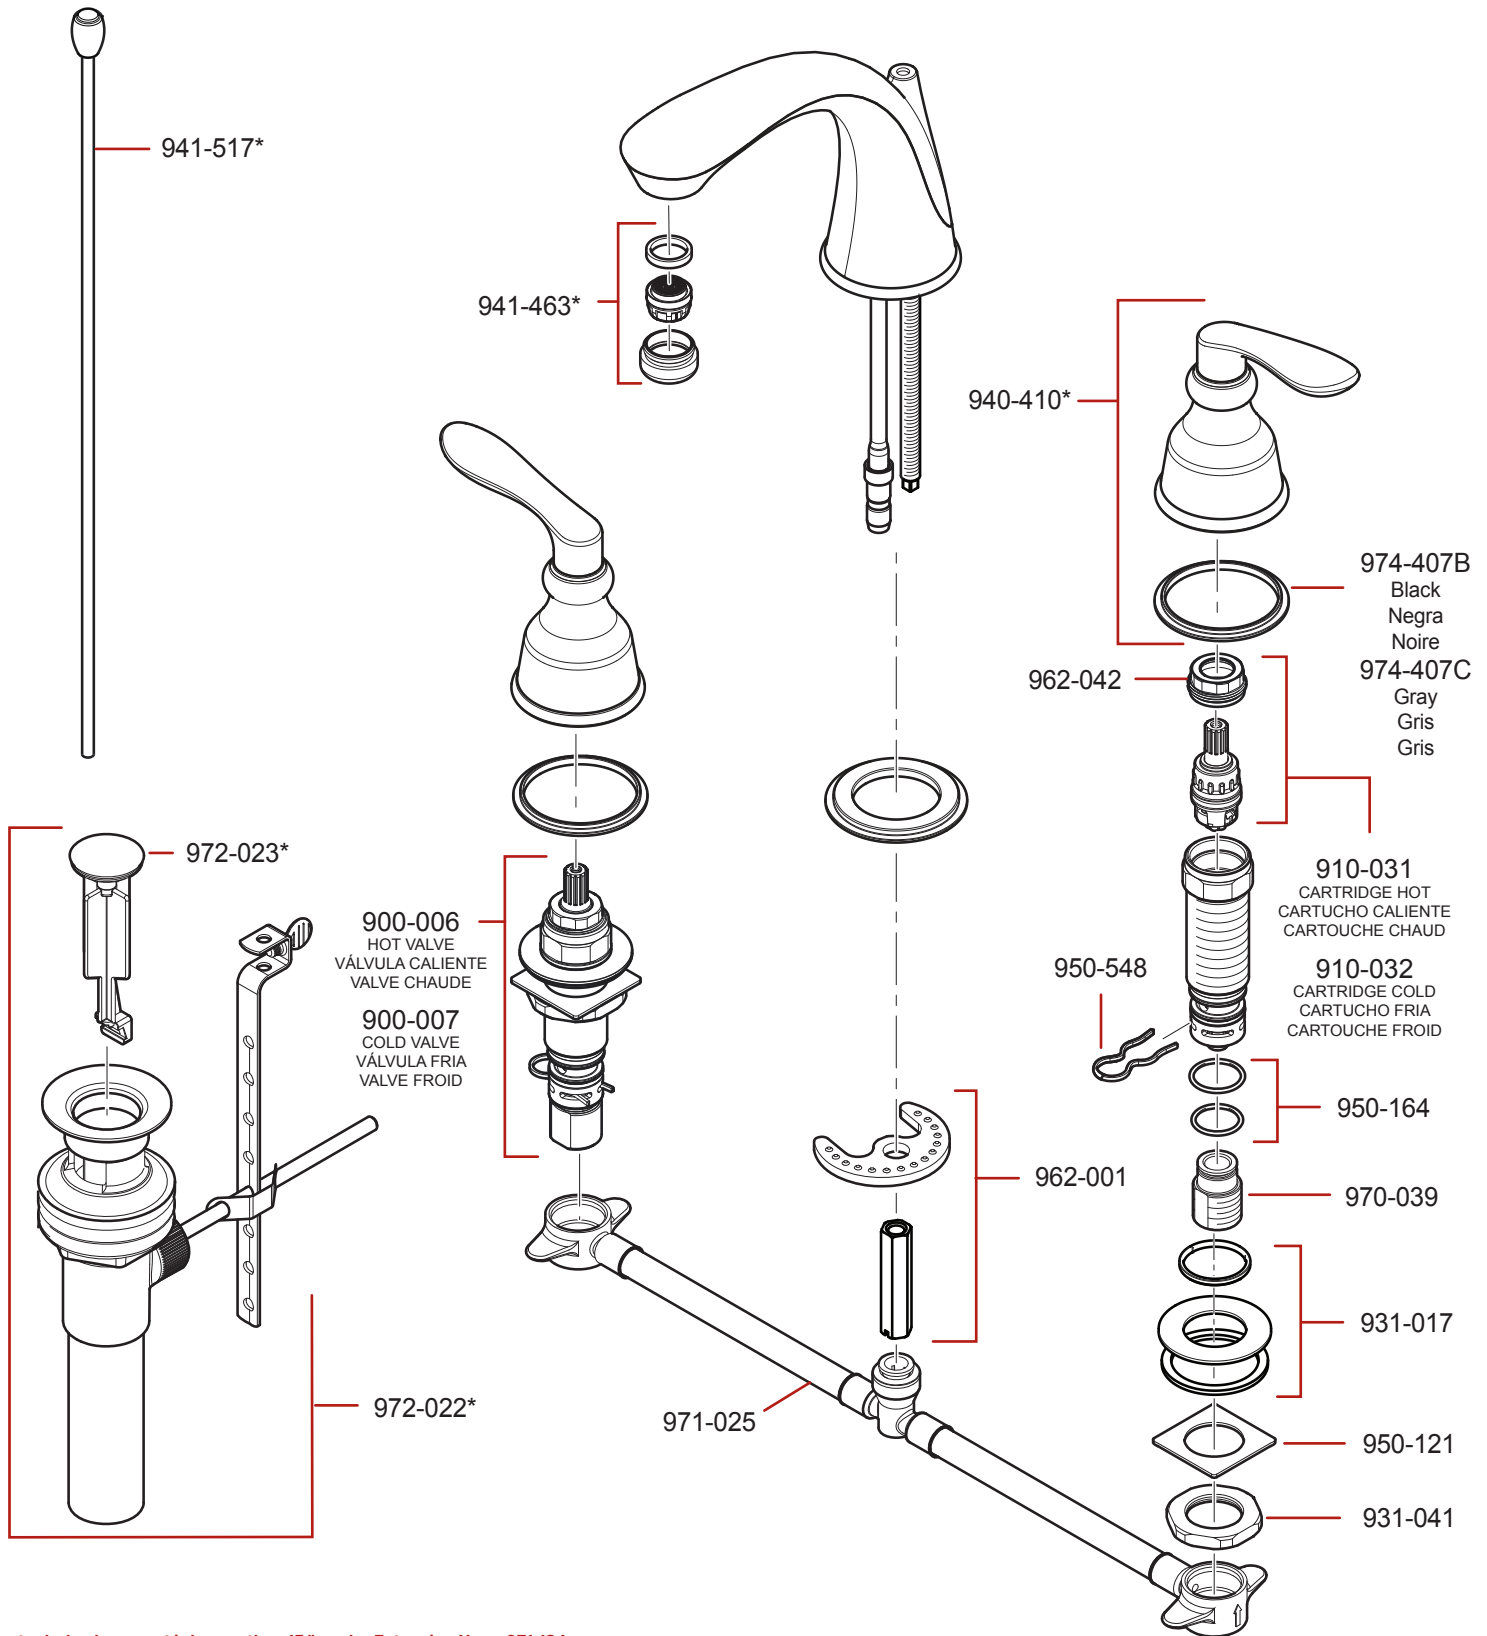

# LG49-CB1 • Parts Explosion • Esquema de piezas • Vue éclatée des pièces

**If outer hole placement is longer than 15", order Extension Hose 971-134.**

Si la colocación del los agujeros extremos es más larga que 15 pulg, ordene la manguera de extensión 971-134.

Si le placement du trou externe est plus long que 15 po., commandez le tuyau d'extension 971-134.

**If installation surface depth is thicker than 1 1/2" order Extension Kit 971-086.**

Si la profundidad superficie del fregadero es más gruesa que 1 1/2", por favor pida la pieza de repuesto 971-086.

Si la profondeur surface de le évier est plus épaisse que 1 1/2", svp commandez le numéro de la pièce disponible 971-086.

	English	Español	Français
*	Replace * with Finish Letter	Sustitue * con la letra de acabado	Remplace * avec la lettre de finition
A	Polished Chrome	Cromo Pulido	Chrome Poli
J	PVD Brushed Nickel	PVD Niquel Cepillado	PVD Nickel Brosse
Y	Tuscan Bronze	Bronze Toscano	Bronze Le Toscan