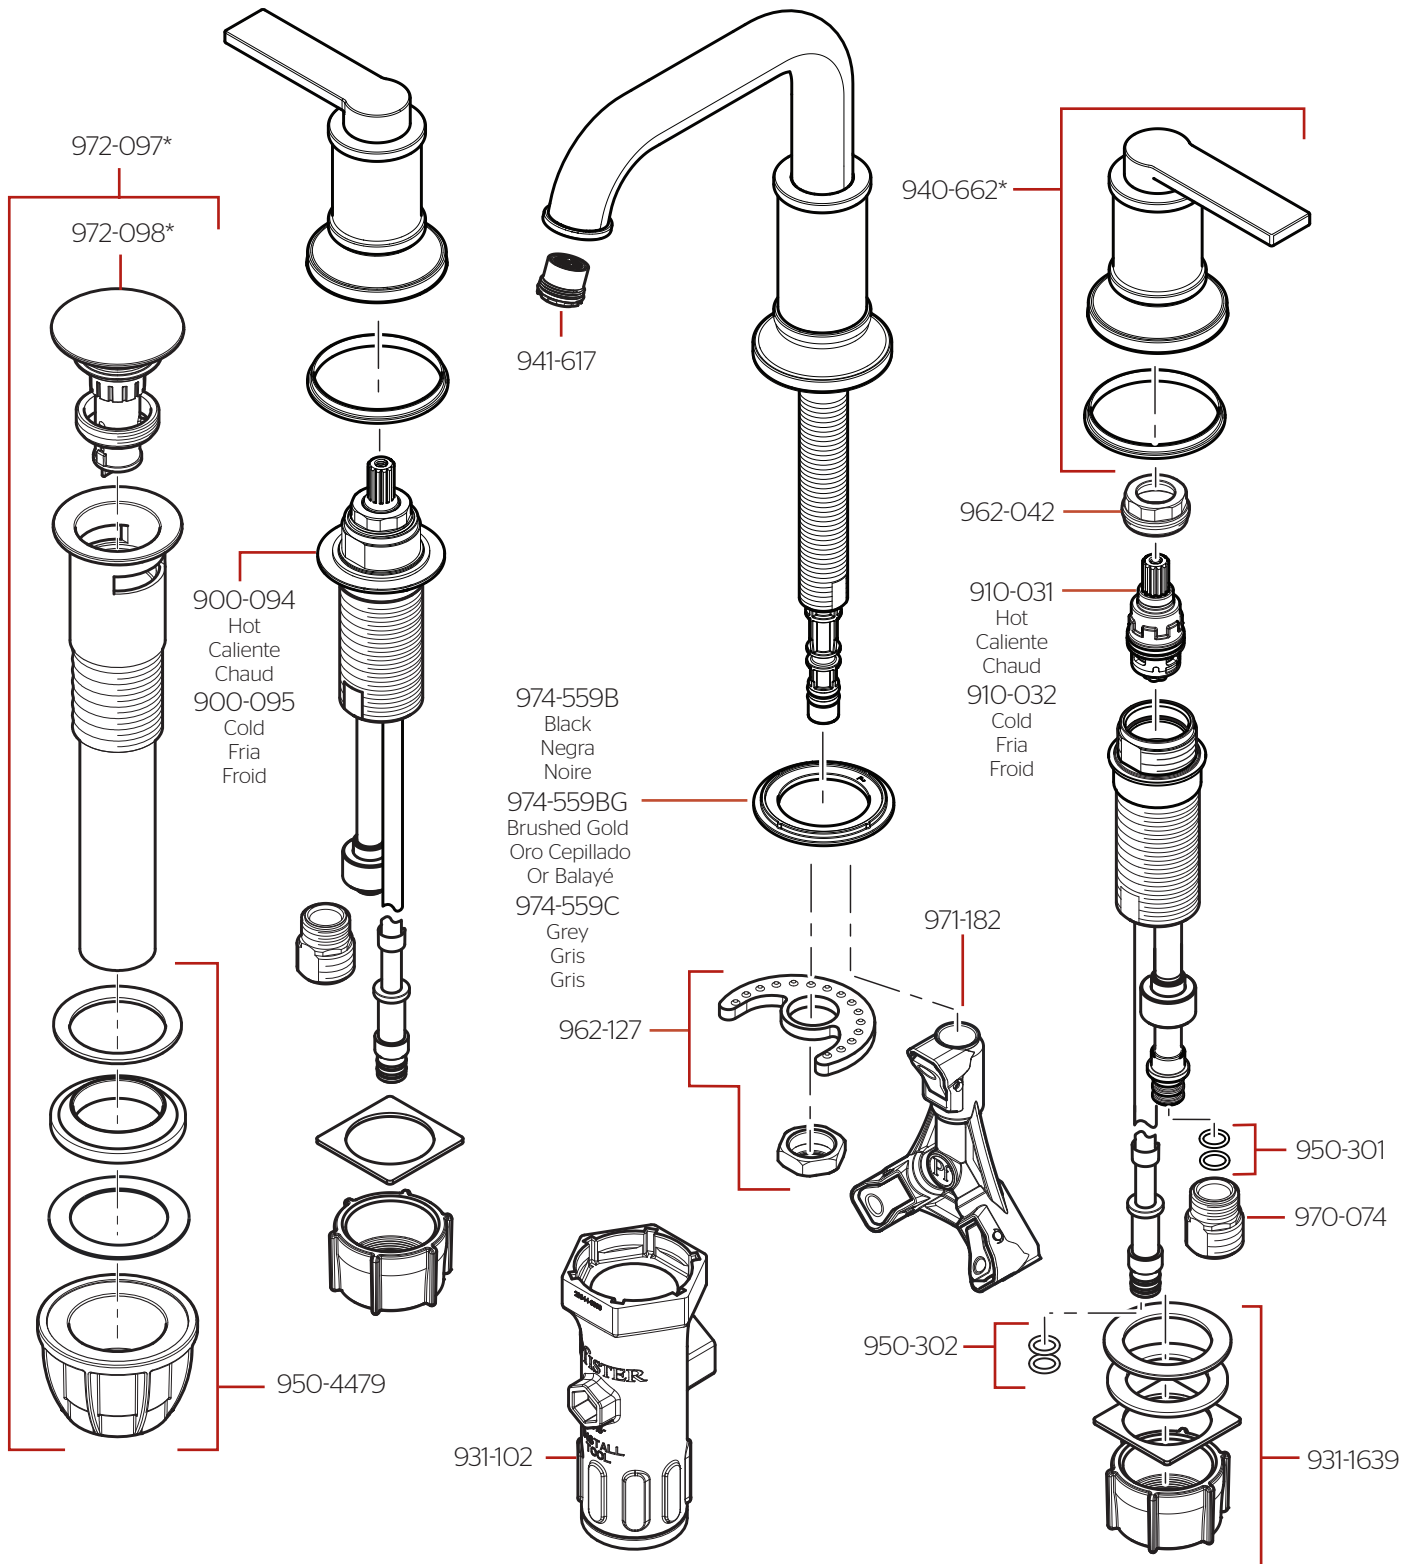

LG49-COLØ • Parts Explosion • Hoja de Piezas • Vue Éclatée des Pièces

	English	Español	Français
*	Replace * with Finish Letter	Reemplaza * con letra de acabado	Remplace * avec la lettre de finition
A	Polished Chrome	Cromo Pulido	Chrome Poli
B	Matte Black	Negra Mate	Noir Mat
BG	Brushed Gold	Oro Cepillado	Or Balayé
D	PVD Polished Nickel	Niquel Pulido PVD	Nickel Poli PVD
J	PVD Brushed Nickel	Niquel Cepillado PVD	Nickel Brossé PVD
Y	Tuscan Bronze	Bronce Toscano	Bronze Le Toscan

If installation surface depth is thicker than 2", order Valve Extension Kit 900-0819.

Si la profundidad superficie del fregadero es más gruesa que 51mm, por favor pida la pieza de repuesto 900-0819.
Si la profondeur de la surface de montage est plus épaisse que 51mm, SVP commandez le kit d'extension 900-0819.