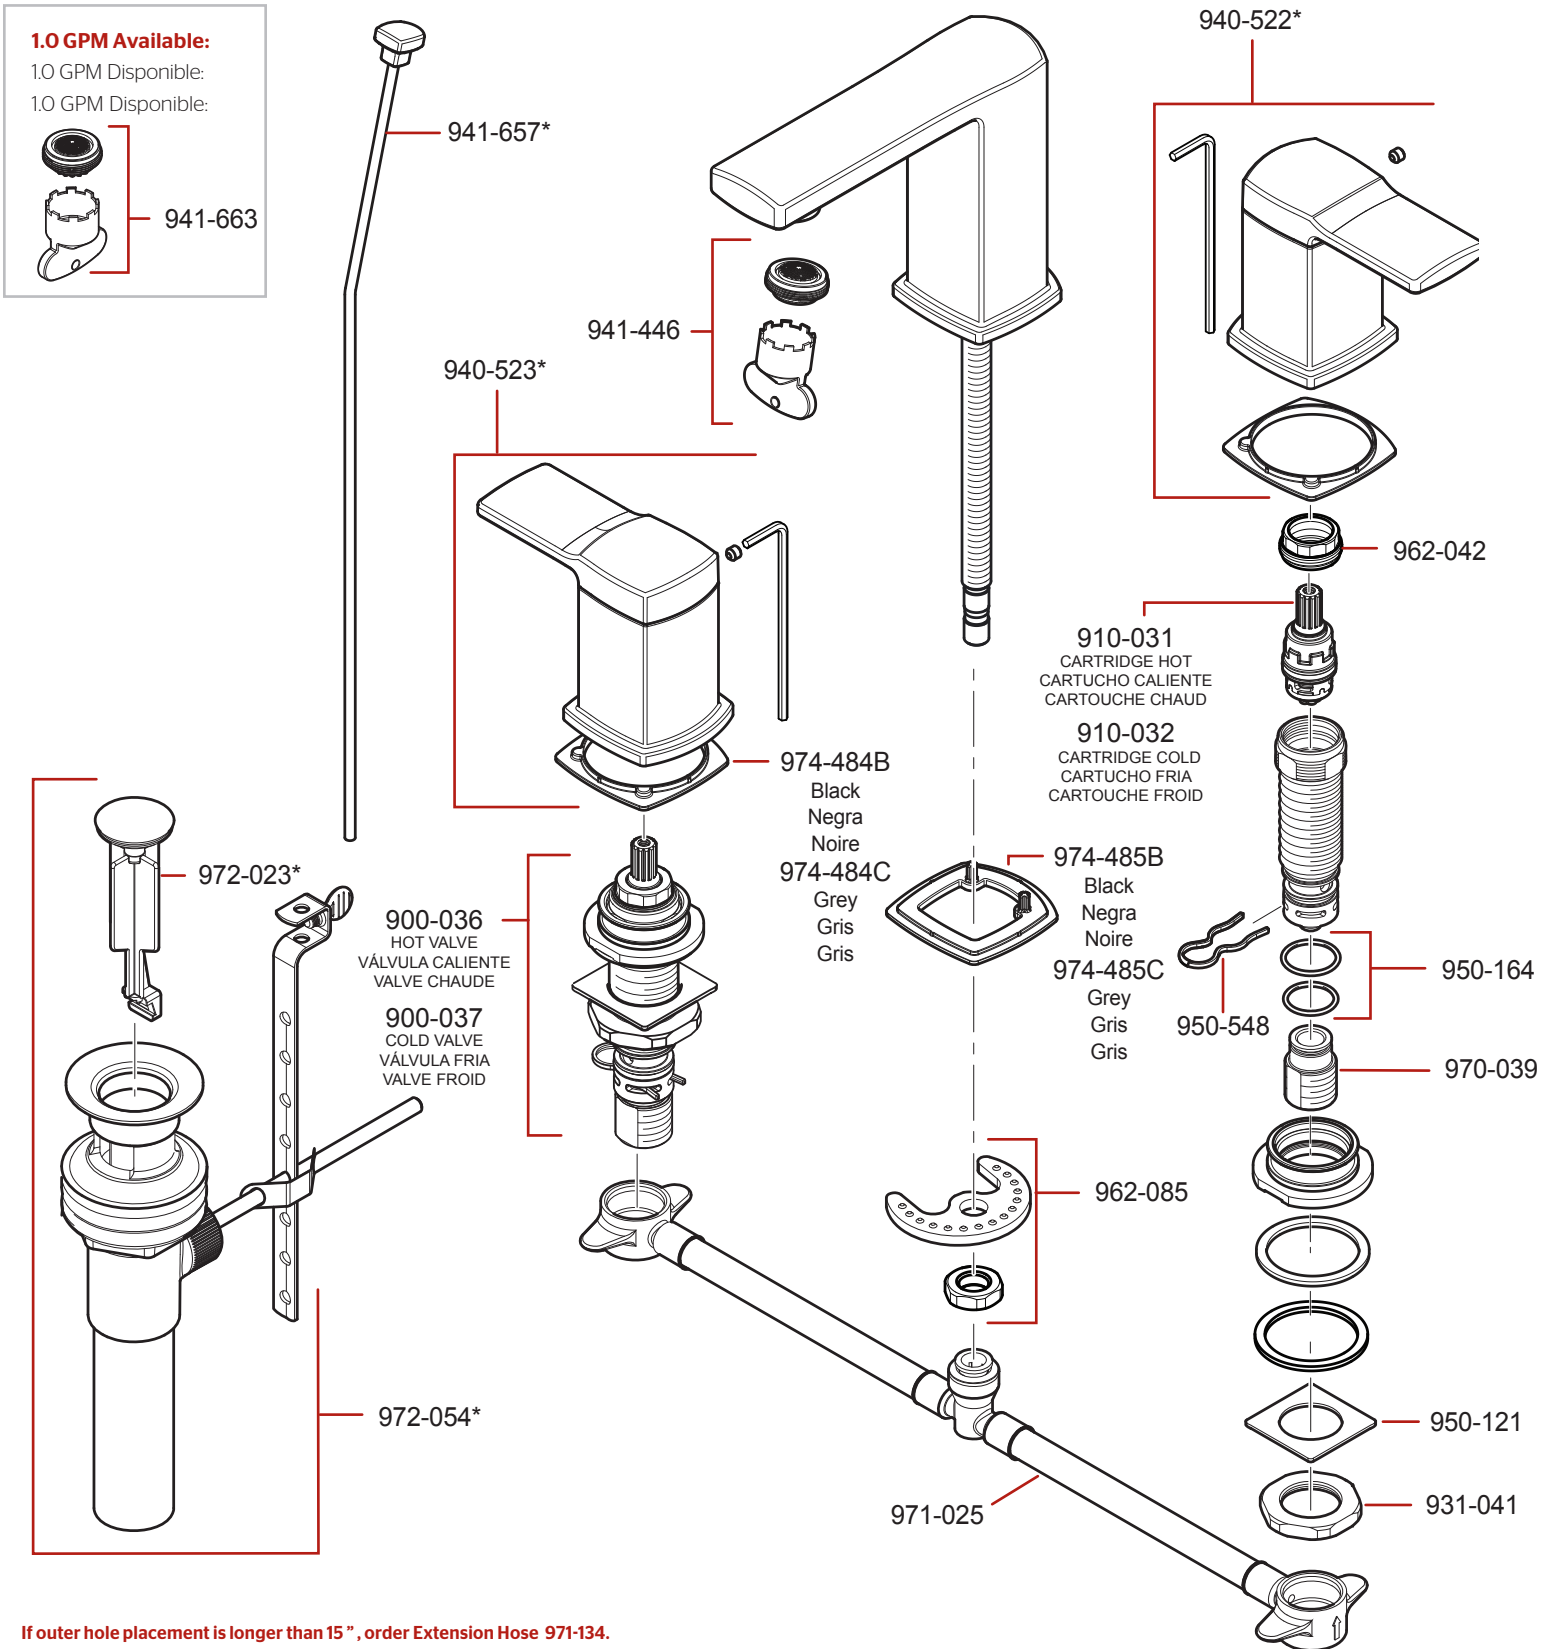

LG49-DA0 • Parts Explosion • Esquema de piezas • Vue éclatée des pièces

If outer hole placement is longer than 15", order Extension Hose 971-134.

Si la colocación de los agujeros extremos es más larga que 15 pulg., ordene la manguera de extensión 971-134.

Si le placement du trou externe est plus long que 15 po., commandez le tuyau d'extension 971-134.

If installation surface depth is thicker than 1 1/2" order Extension Kit 971-086.

Si la profundidad superficie del fregadero es más gruesa que 1 1/2", por favor pida la pieza de repuesto 971-086.

Si la profondeur surface de le évier est plus épaisse que 1 1/2", svp commandez le numéro de la pièce disponible 971-086.

English	Español	Français
* Replace * with Finish Letter	Sustitue * con la letra de acabado	Remplace * avec la lettre de finition
A Polished Chrome	Cromo Pulido	Chrome Poli
B Black	Negra	Noire
J PVD Brushed Nickel	PVD Niquel Cepillado	PVD Nickel Brosse