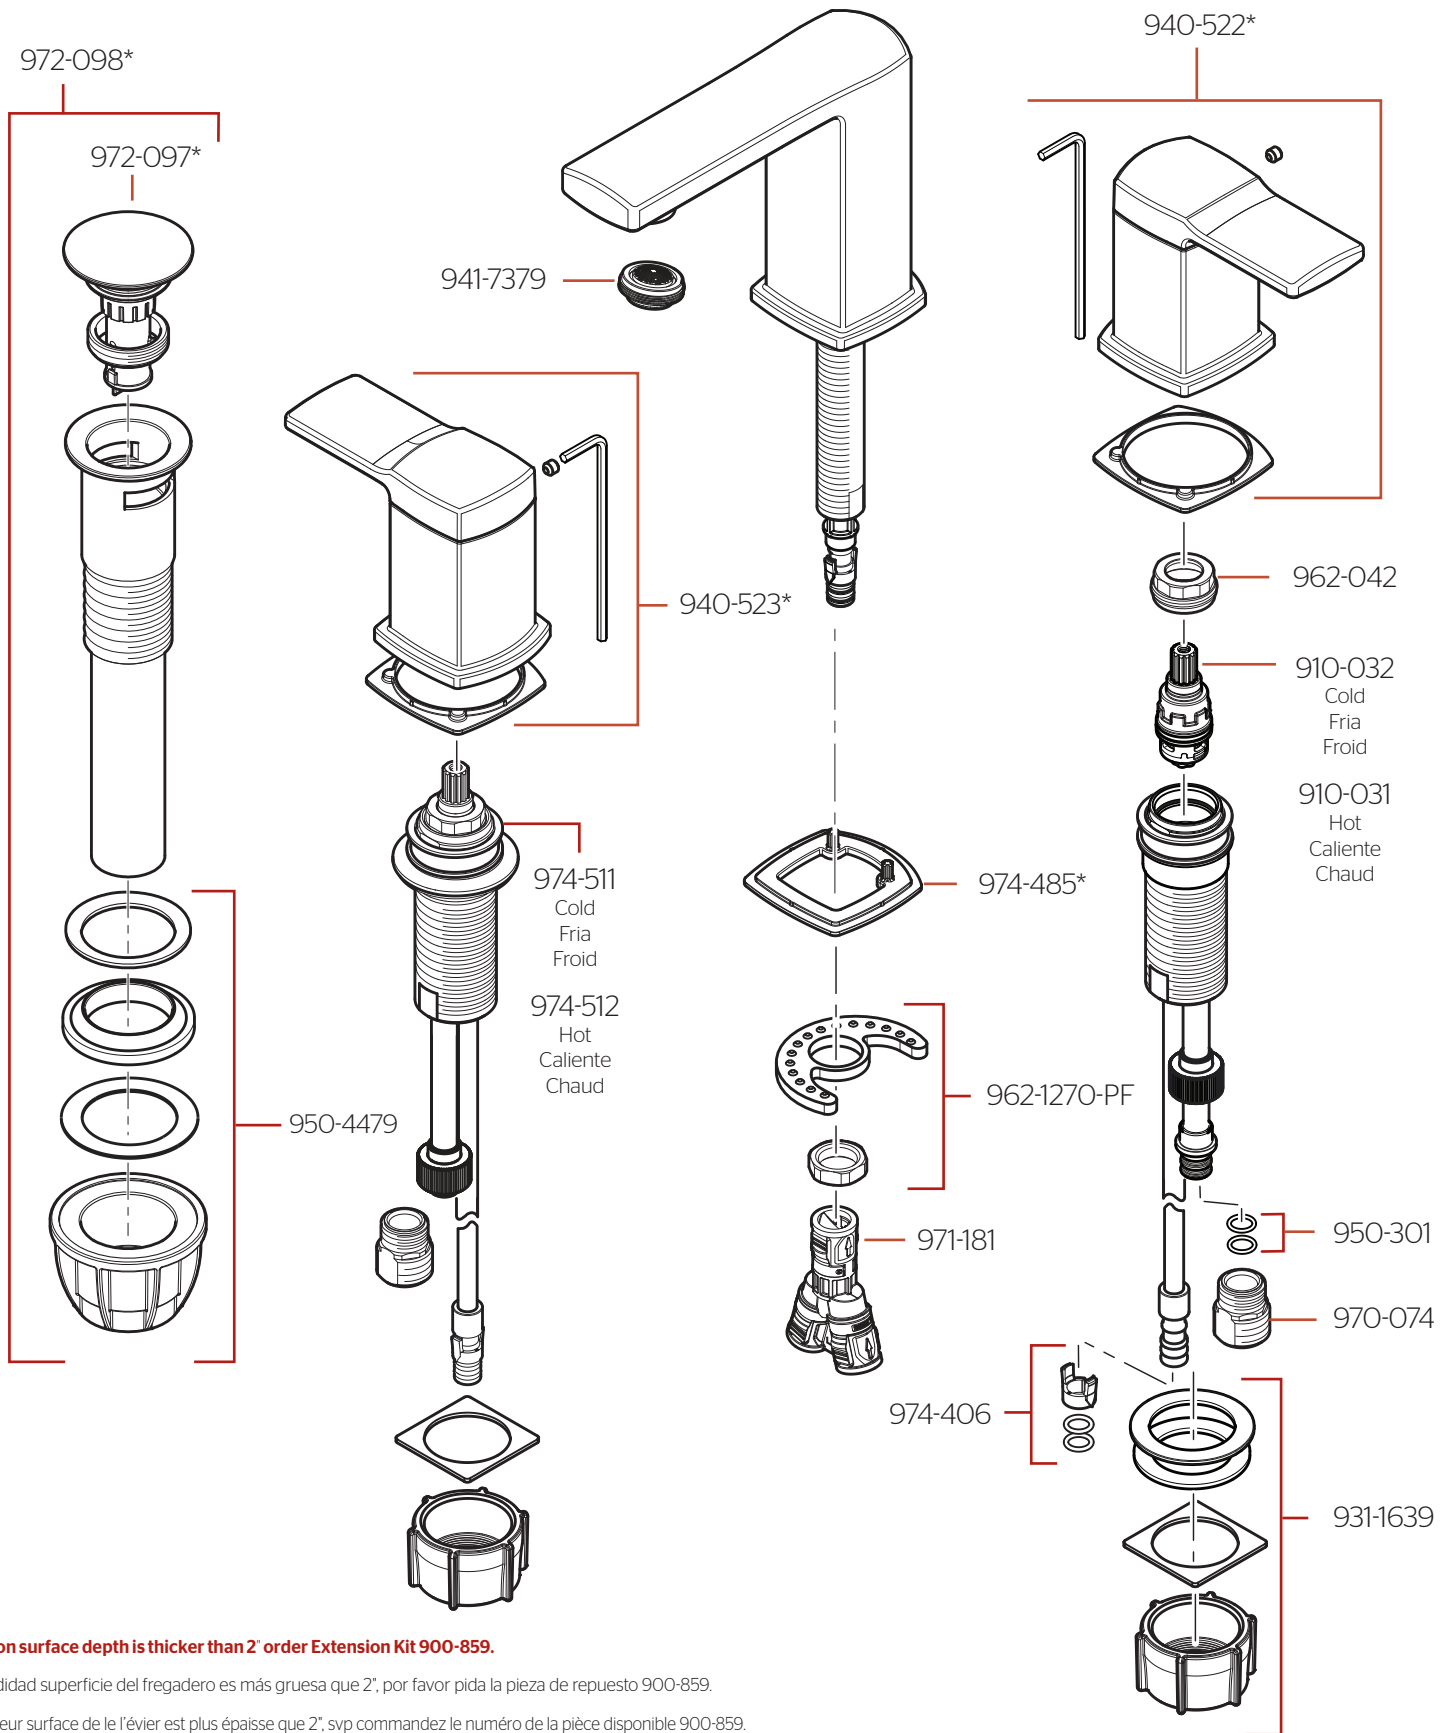

LG49-DAP • Parts Explosion • Hoja de Piezas • Vue Éclatée des Pièces

If installation surface depth is thicker than 2" order Extension Kit 900-859.

Si la profundidad superficie del fregadero es más gruesa que 2", por favor pida la pieza de repuesto 900-859.

Si la profondeur surface de le l'évier est plus épaisse que 2", svp commandez le numéro de la pièce disponible 900-859.

	English	Español	Français
*	Replace * with Finish Letter	Sustitue * con la letra de acabado	Remplace * avec la lettre de finition
A	Polished Chrome	Cromo Pulido	Chrome Poli
B	Matte Black	Negra Mate	Noir Mat
J	PVD Brushed Nickel	PVD Niquel Cepillado	PVD Nickel Brosse