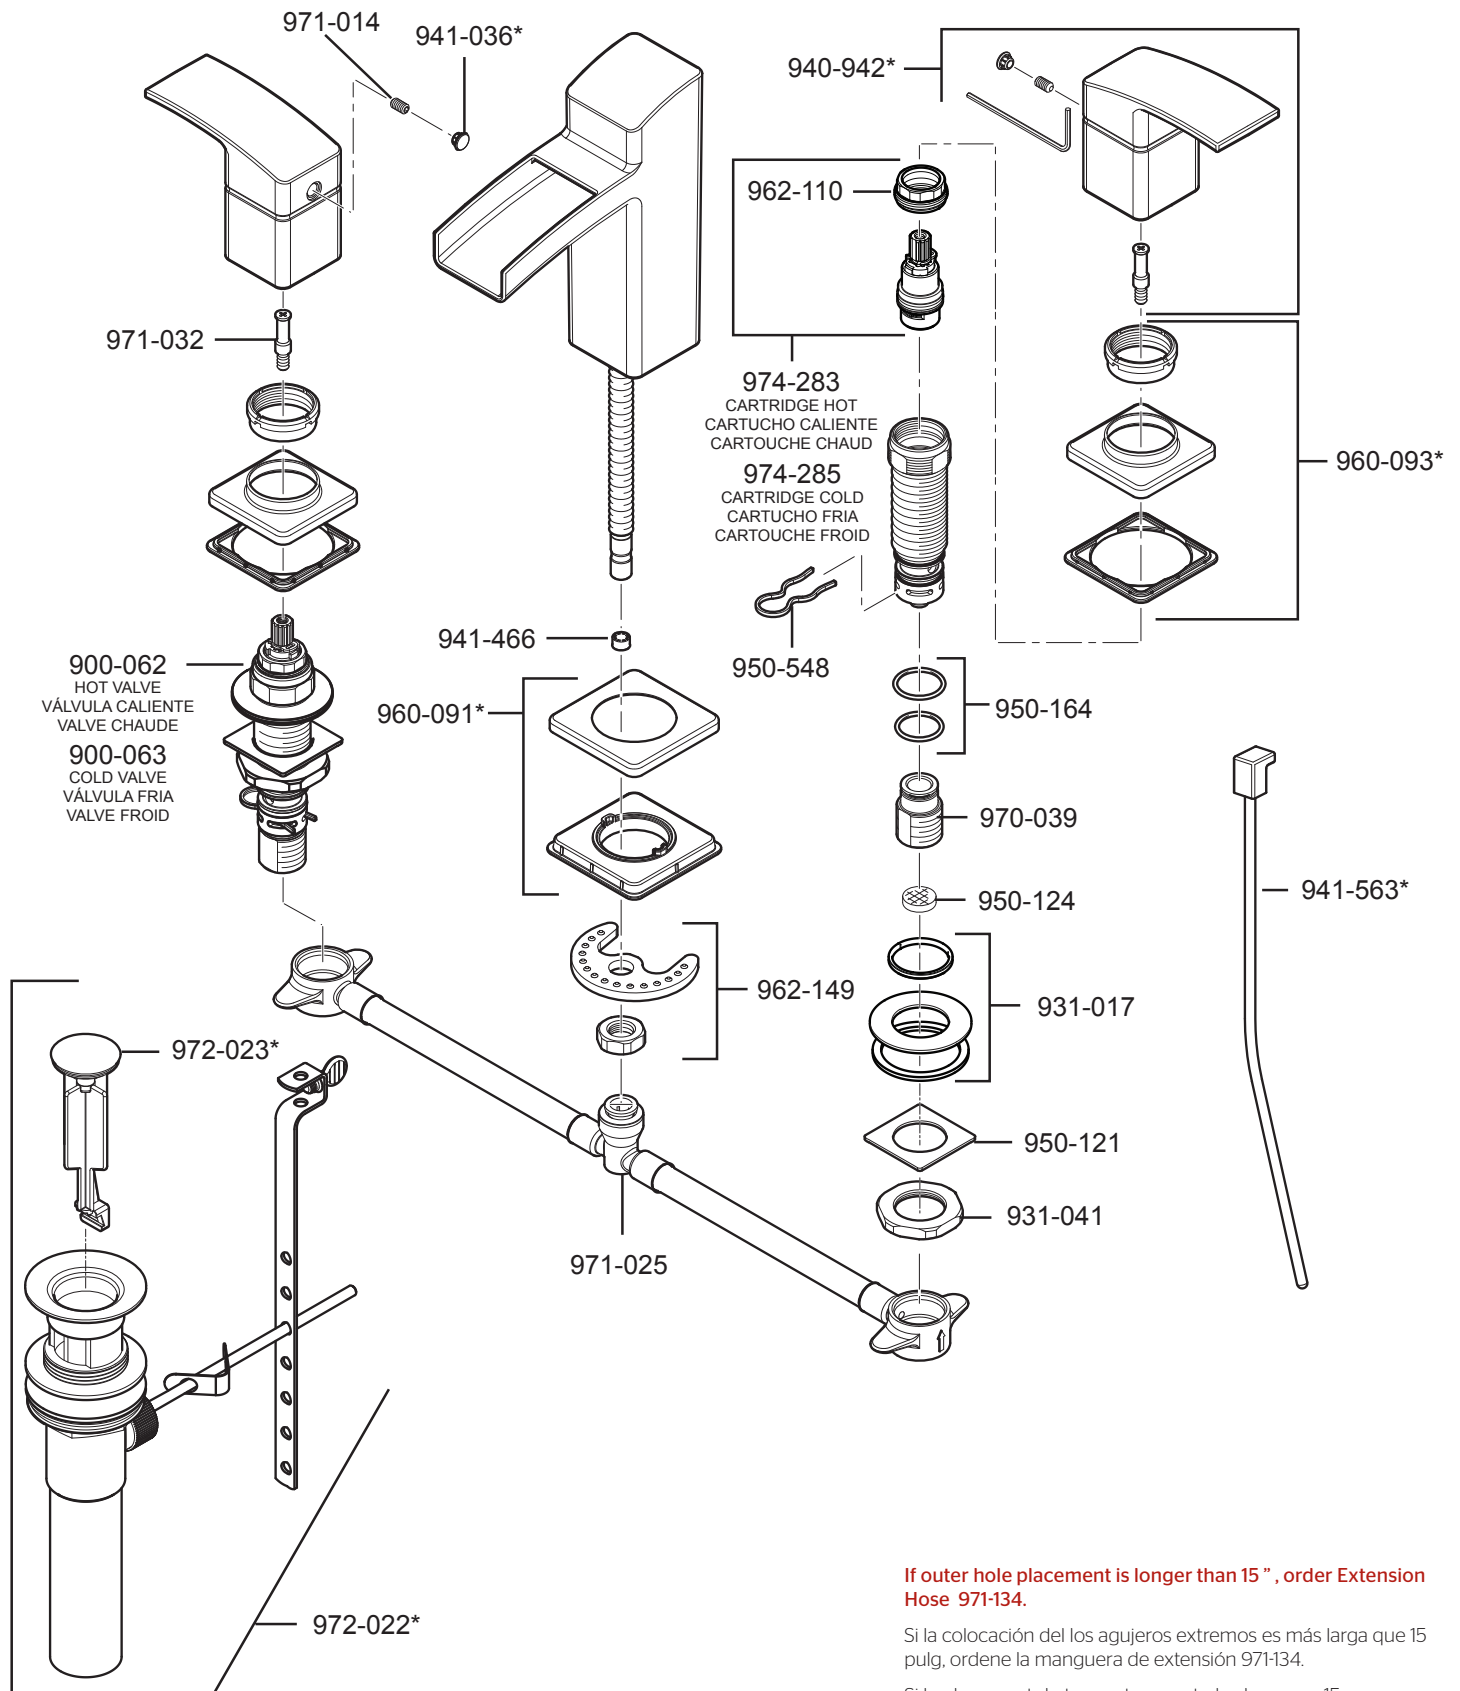

# LG49-DF0 • Parts Explosion • Despiece de piezas • Vue éclatée des pièces

**If outer hole placement is longer than 15", order Extension Hose 971-134.**

Si la colocación de los agujeros extremos es más larga que 15 pulg., ordene la manguera de extensión 971-134.

Si le placement du trou externe est plus long que 15 po., commandez le tuyau d'extension 971-134.

**If installation surface depth is thicker than 1½", order Extension Kit 971-086.**

Si la profundidad superficie del fregadero es más gruesa que 1½", por favor pida la pieza de repuesto 971-086.

Si la profondeur surface de le l'évier est plus épaisse que 1½", svp commandez le numéro de la pièce disponible 971-086.

|   | English                      | Español                            | Français                              |
|---|------------------------------|------------------------------------|---------------------------------------|
| * | Replace * with Finish Letter | Sustitue * con la letra de acabado | Remplace * avec la lettre de finition |
| A | Polished Chrome              | Cromo Pulido                       | Chrome Poli                           |
| B | Black                        | Negra                              | Noire                                 |
| J | PVD Brushed Nickel           | PVD Niquel Cepillado               | PVD Nickel Brosse                     |