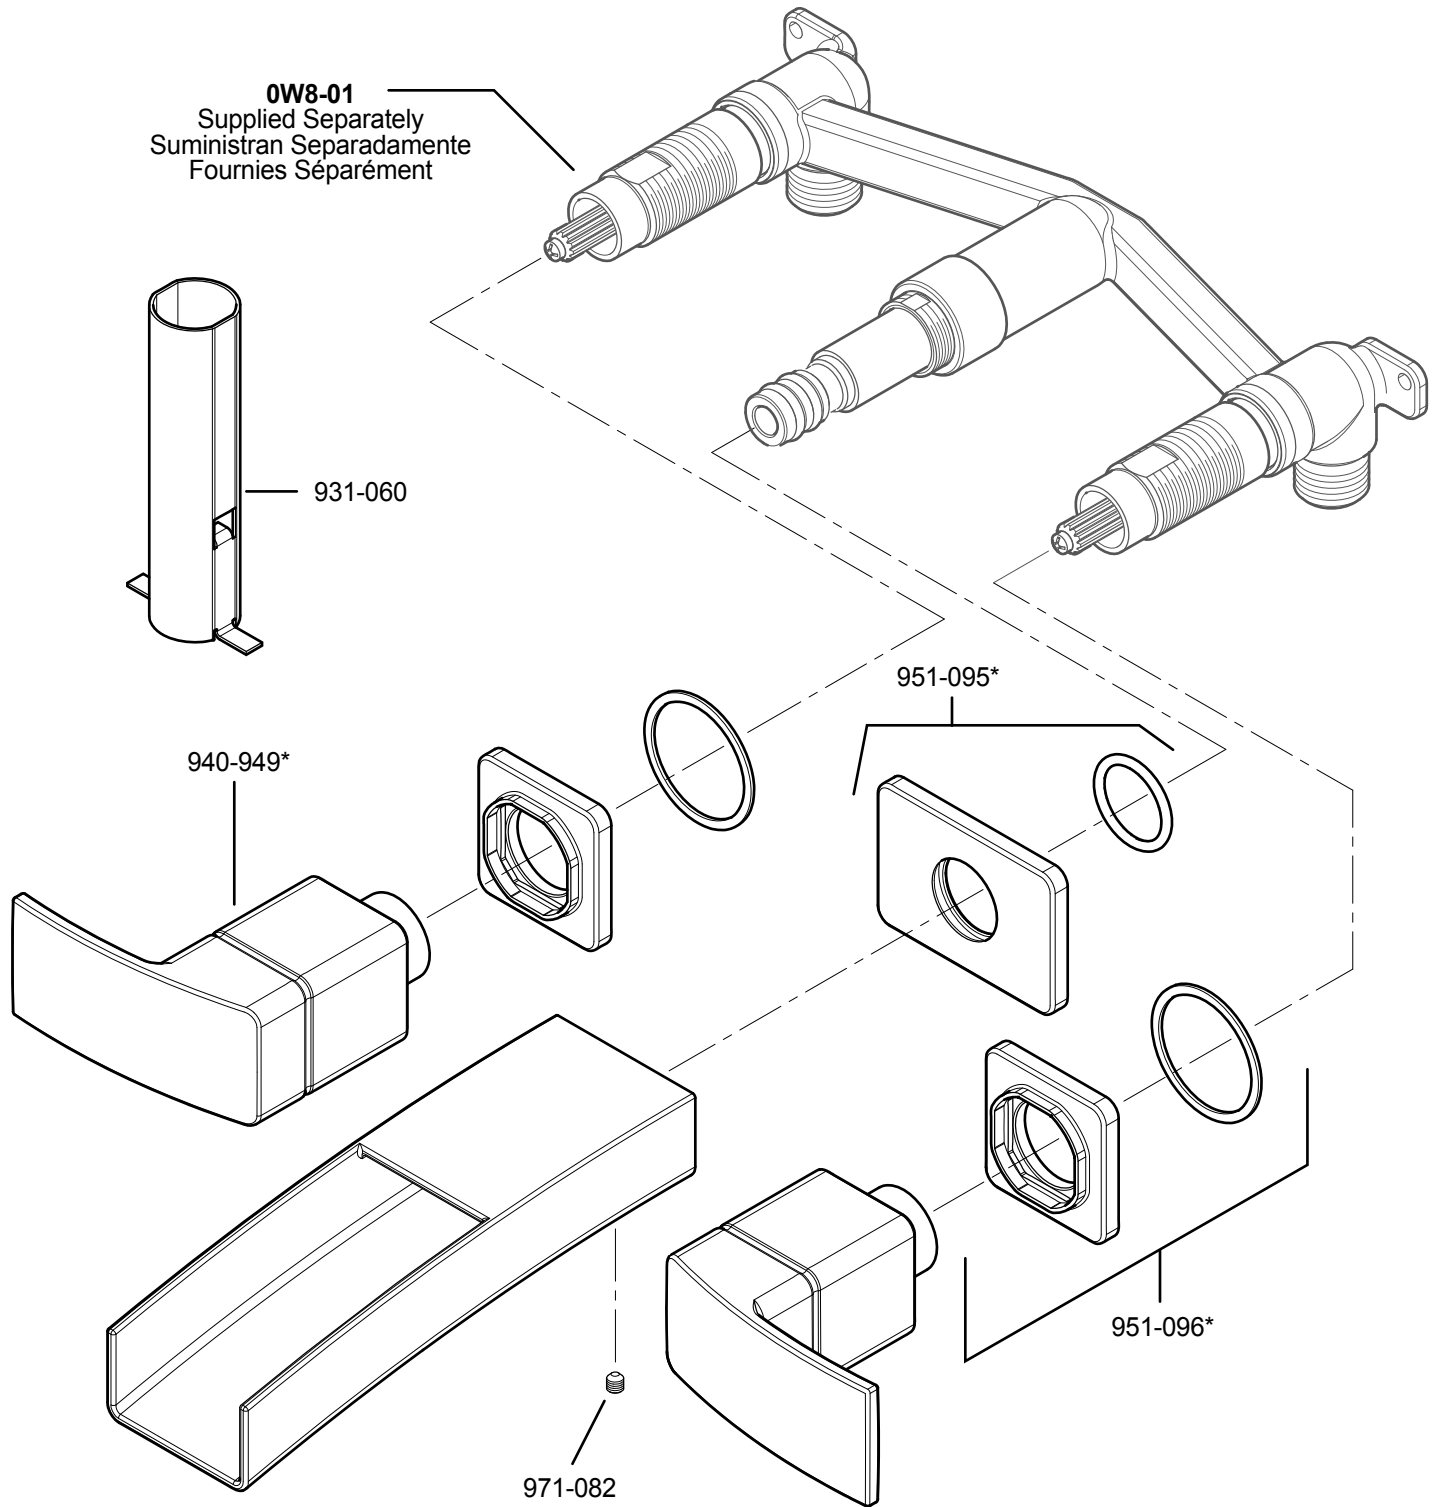

LG49-DF1

	English	Español	Français
*	Letter Designates Finish	La Letra Indica el Terminado	La Lettre Designe La Fini
A	Polished Chrome	Cromo Pulido	Chrome Poli
J	PVD Brushed Nickel	PVD Niquel Cepillado	PVD Nickel Brosse
B	Black	Negra	Noire