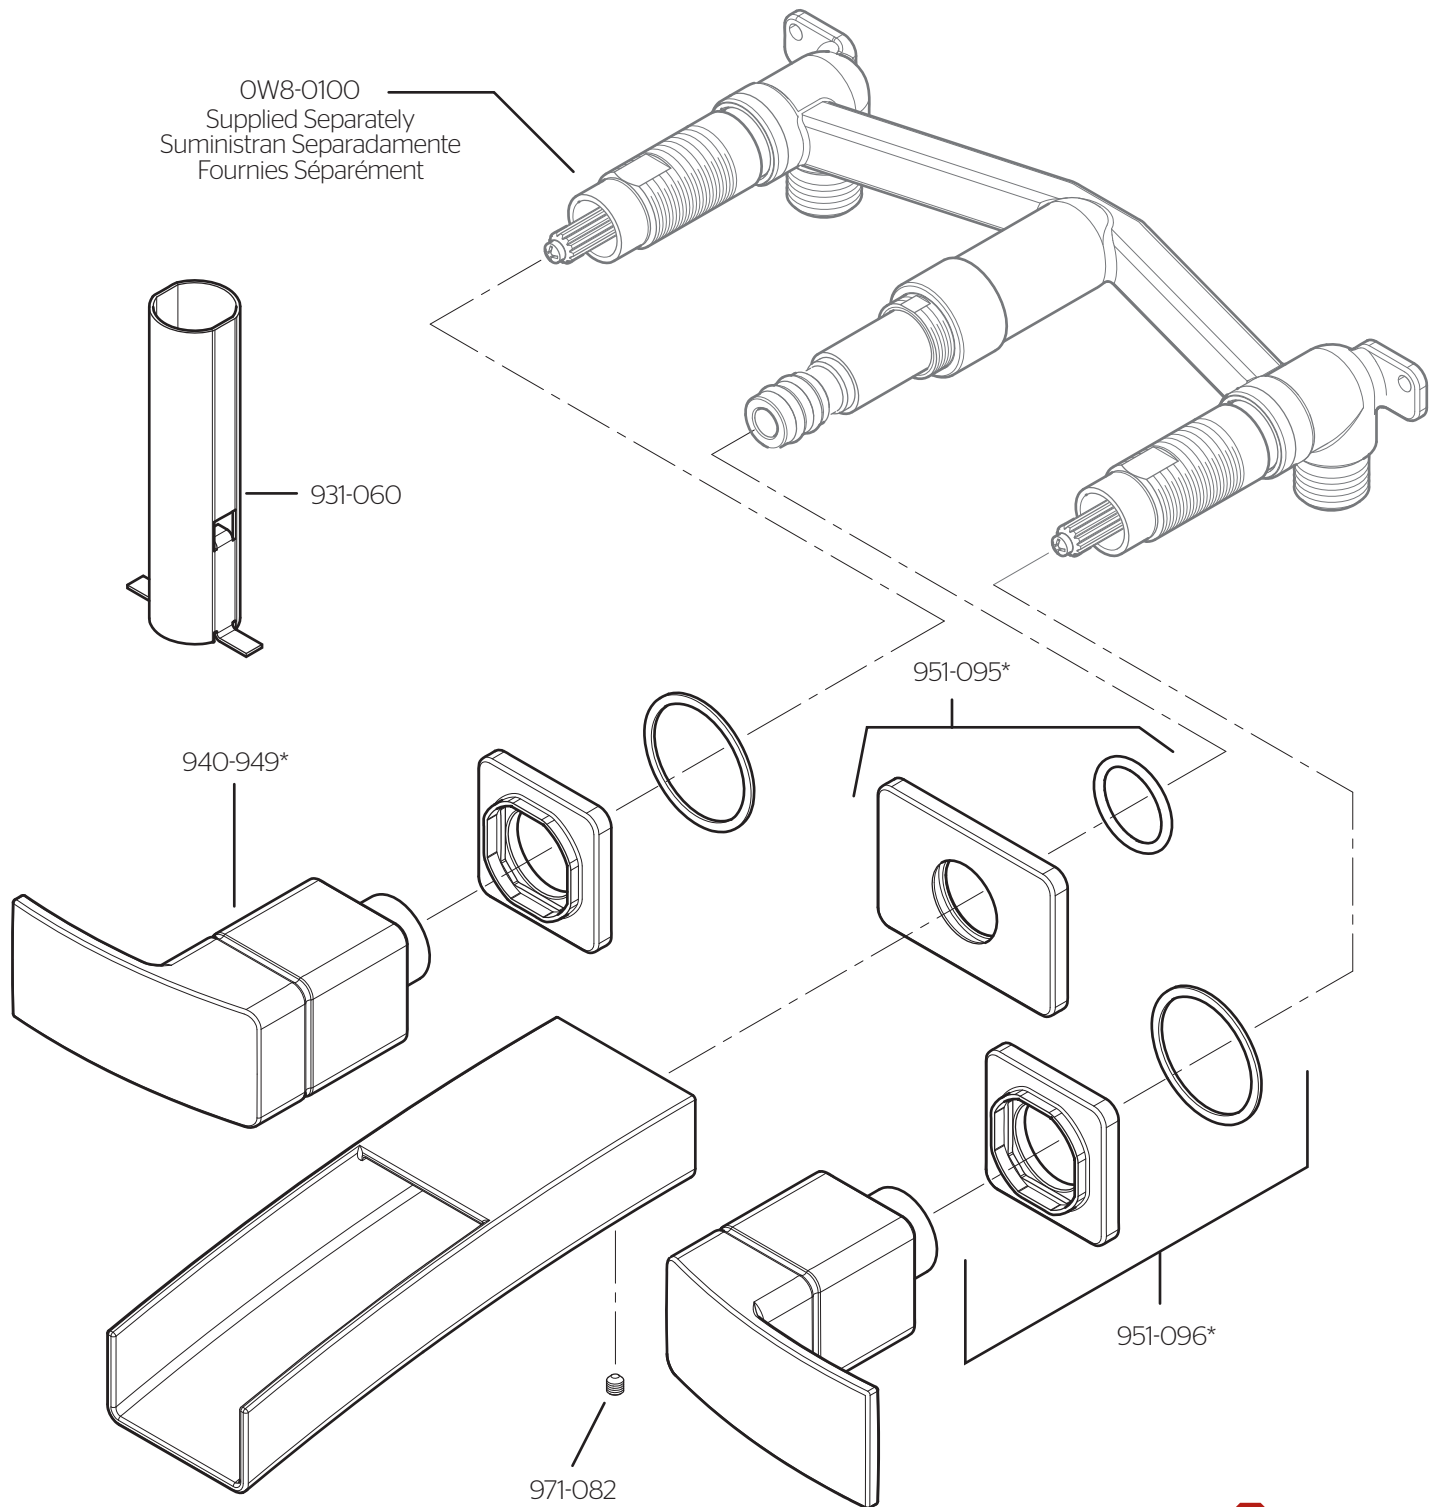

LG49-DF1

Extension Kit 951-3689 offers up to an additional 1-1/2" if valves are roughed in too deep.

Kit de Extensión de 951-3689 ofrece hasta 1-1/2" adicional si la válvula se desbastada demasiado dentro al pared.

Le kit d'extension 951-3689 offre jusqu'à 1-1/2" supplémentaires si la vanne est coupée trop loin dans le mur.

Call • Llama • Appel
1-800-732-8238

	English	Español	Français
*	Letter Designates Finish	La Letra Indica el Terminado	La Lettre Designe La Fini
A	Polished Chrome	Cromo Pulido	Chrome Poli
J	PVD Brushed Nickel	PVD Niquel Cepillado	PVD Nickel Brosse
B	Black	Negra	Noire