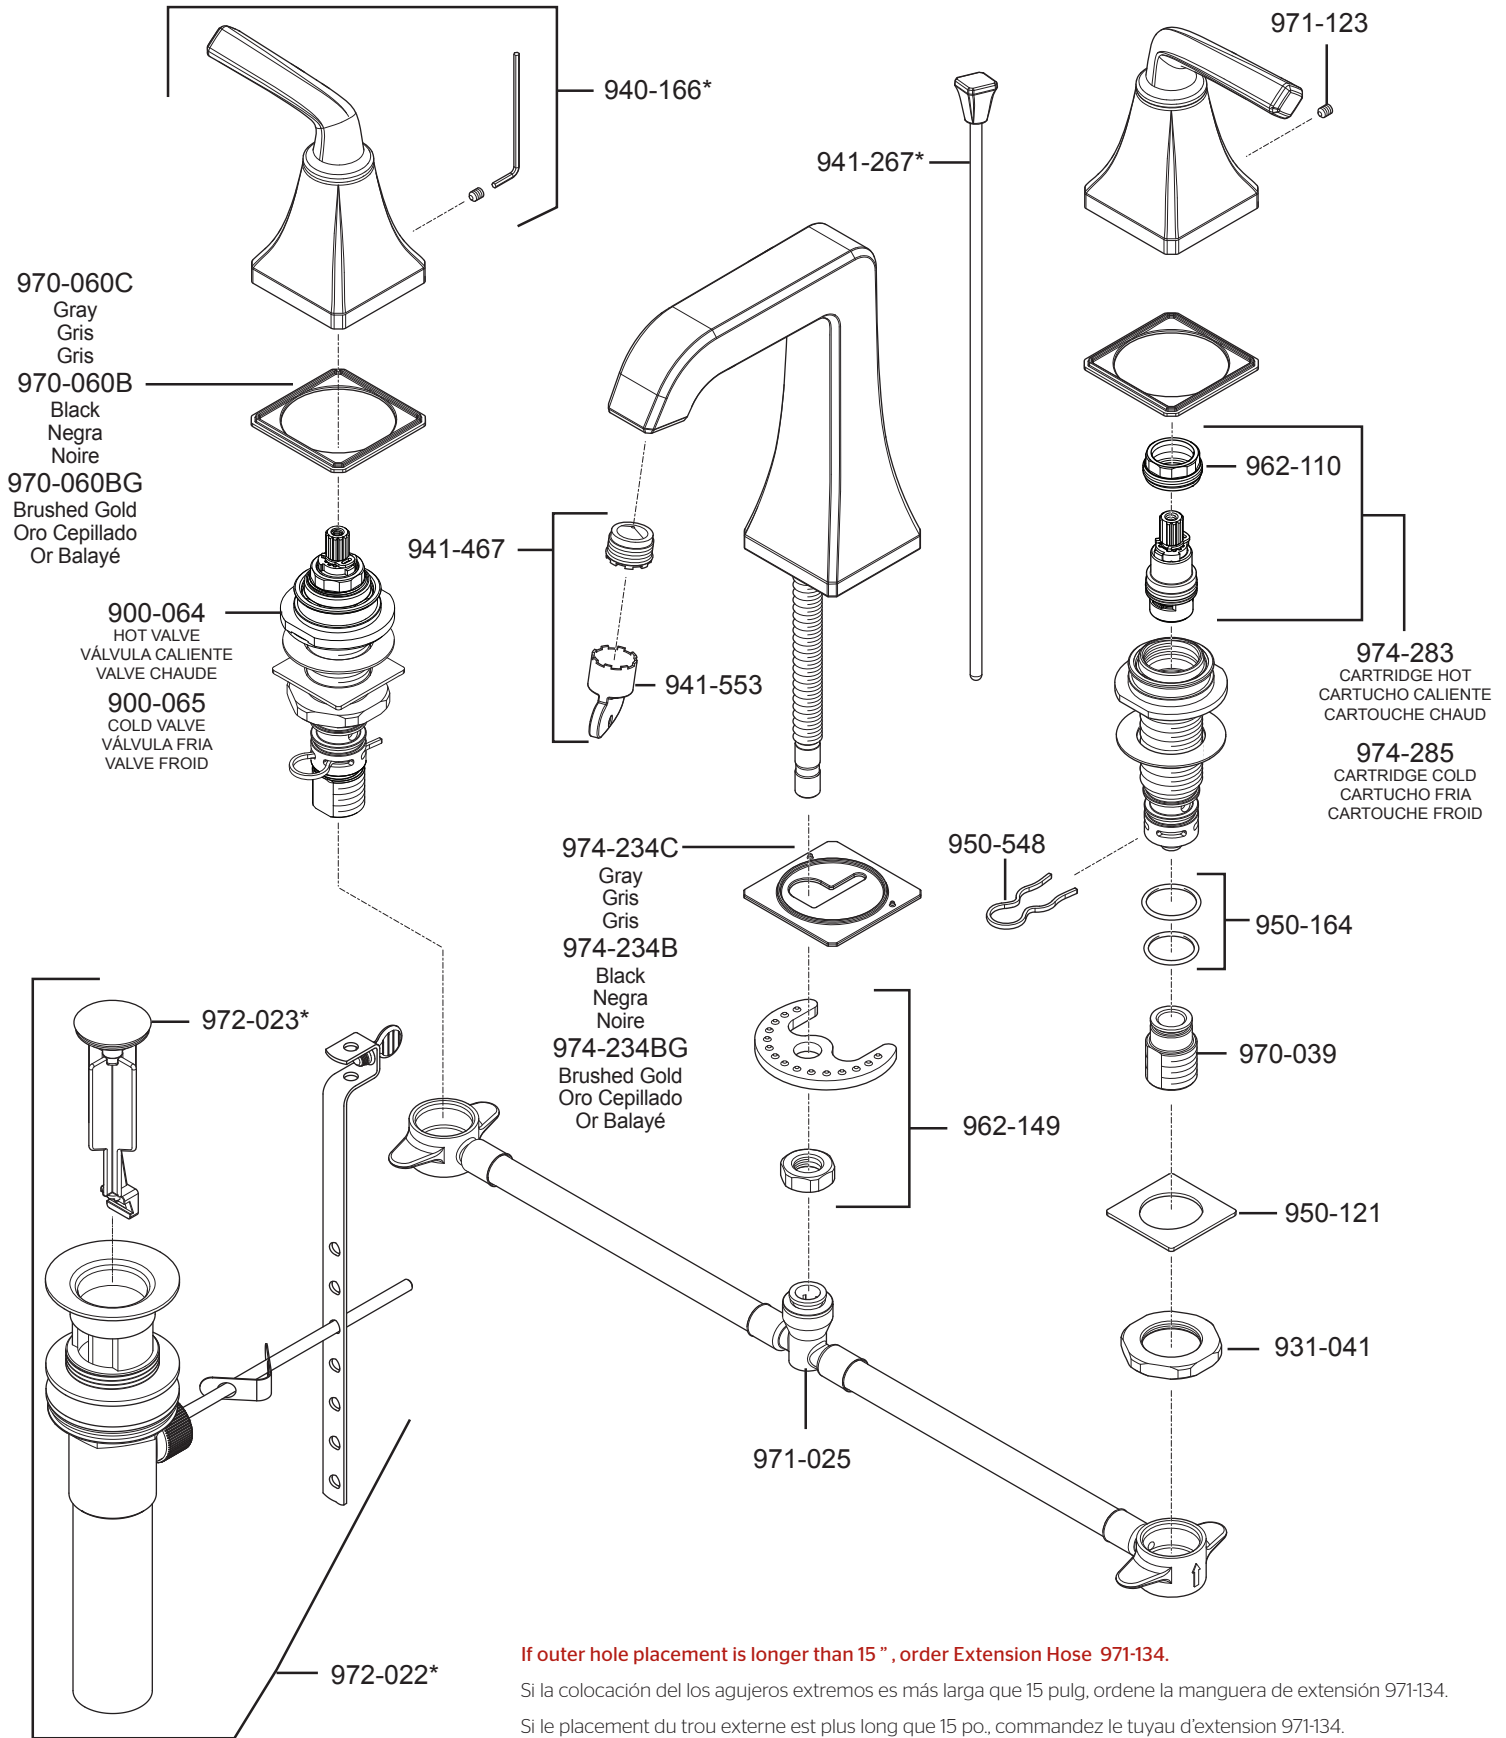

LG49-FE • Parts Explosion • Despiece de piezas • Vue éclatée des pièces

If outer hole placement is longer than 15" , order Extension Hose 971-134.

Si la colocación de los agujeros extremos es más larga que 15 pulg, ordene la manguera de extensión 971-134.

Si le placement du trou externe est plus long que 15 po., commandez le tuyau d'extension 971-134.

If installation surface depth is thicker than 1 1/2", order Extension Kit 971-086.

Si la profundidad superficie del fregadero es más gruesa que 1 1/2", por favor pida la pieza de repuesto 971-086.

Si la profondeur surface de le l'évier est plus épaisse que 1 1/2", svp commandez le numéro de la pièce disponible 971-086.

	English	Español	Français
*	Replace * with Finish Letter	Sustitue * con la letra de acabado	Remplace * avec la lettre de finition
A	Polished Chrome	Cromo Pulido	Chrome Poli
BG	PVD Brushed Gold	PVD Oro Cepillado	PVD Or Balayé
D	PVD Polished Nickel	PVD Niquel Pulido	PVD Nickel Poli
J	PVD Brushed Nickel	PVD Niquel Cepillado	PVD Nickel Brosse
Y	Tuscan Bronze	Bronce Toscano	Bronze Le Toscan