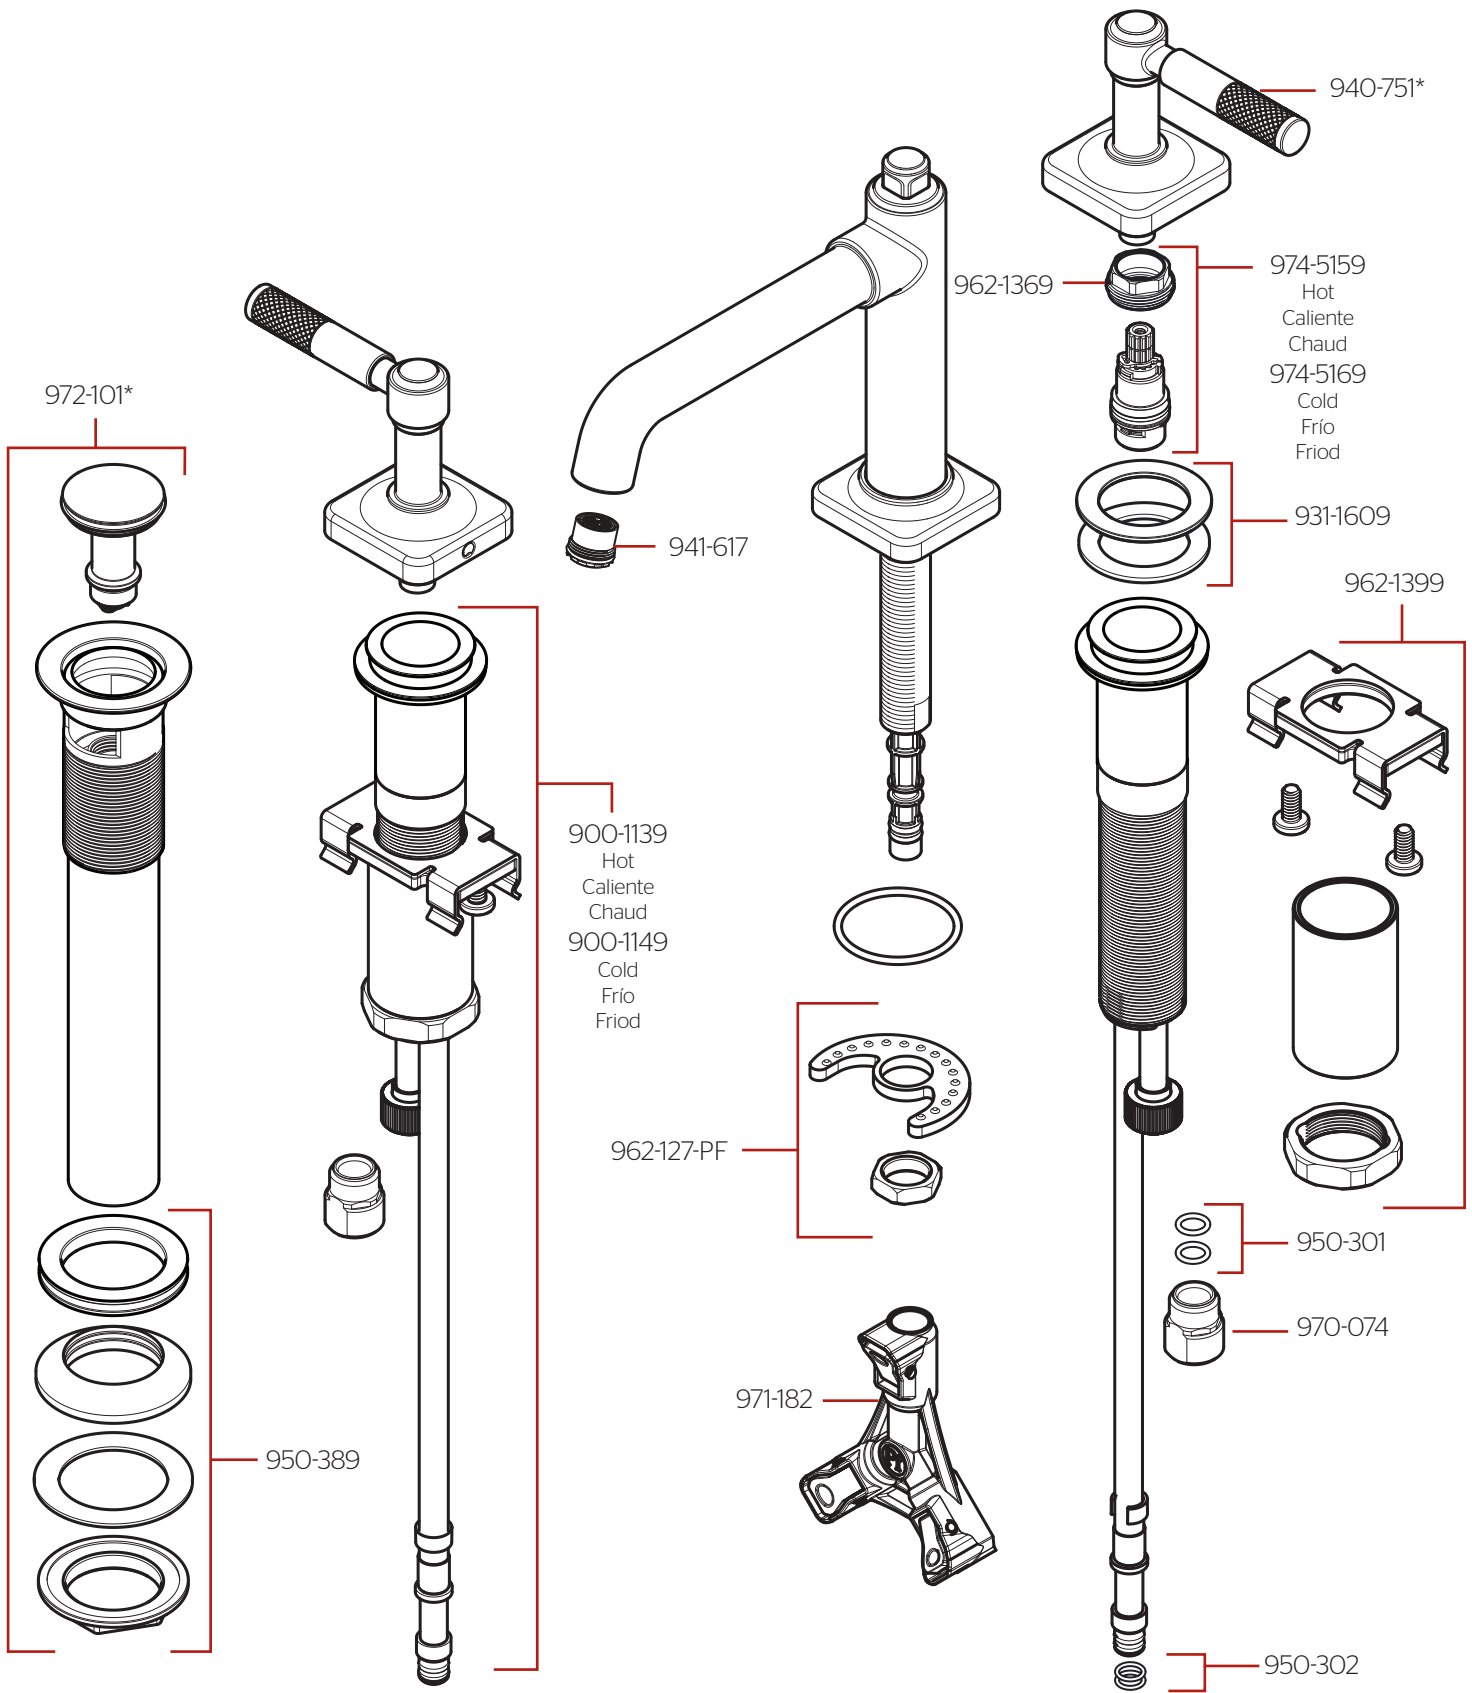

LG49-HLS • Parts Explosion • Hoja de Piezas • Vue Éclatée des Pièces

	English	Español	Français
*	Replace * with Finish Letter	Sustitue * con la letra de acabado	Remplace * avec la lettre de finition
A	Polished Chrome	Cromo Pulido	Chrome Poli
B	Matte Black	Negra Mate	Noir Mat
BG	Brushed Gold	Oro Cepillado	Or Balayé
D	PVD Polished Nickel	PVD Niquel Pulido	PVD Nickel Poli
J	Brushed Nickel	Niquel Cepillado	Nickel Brossé