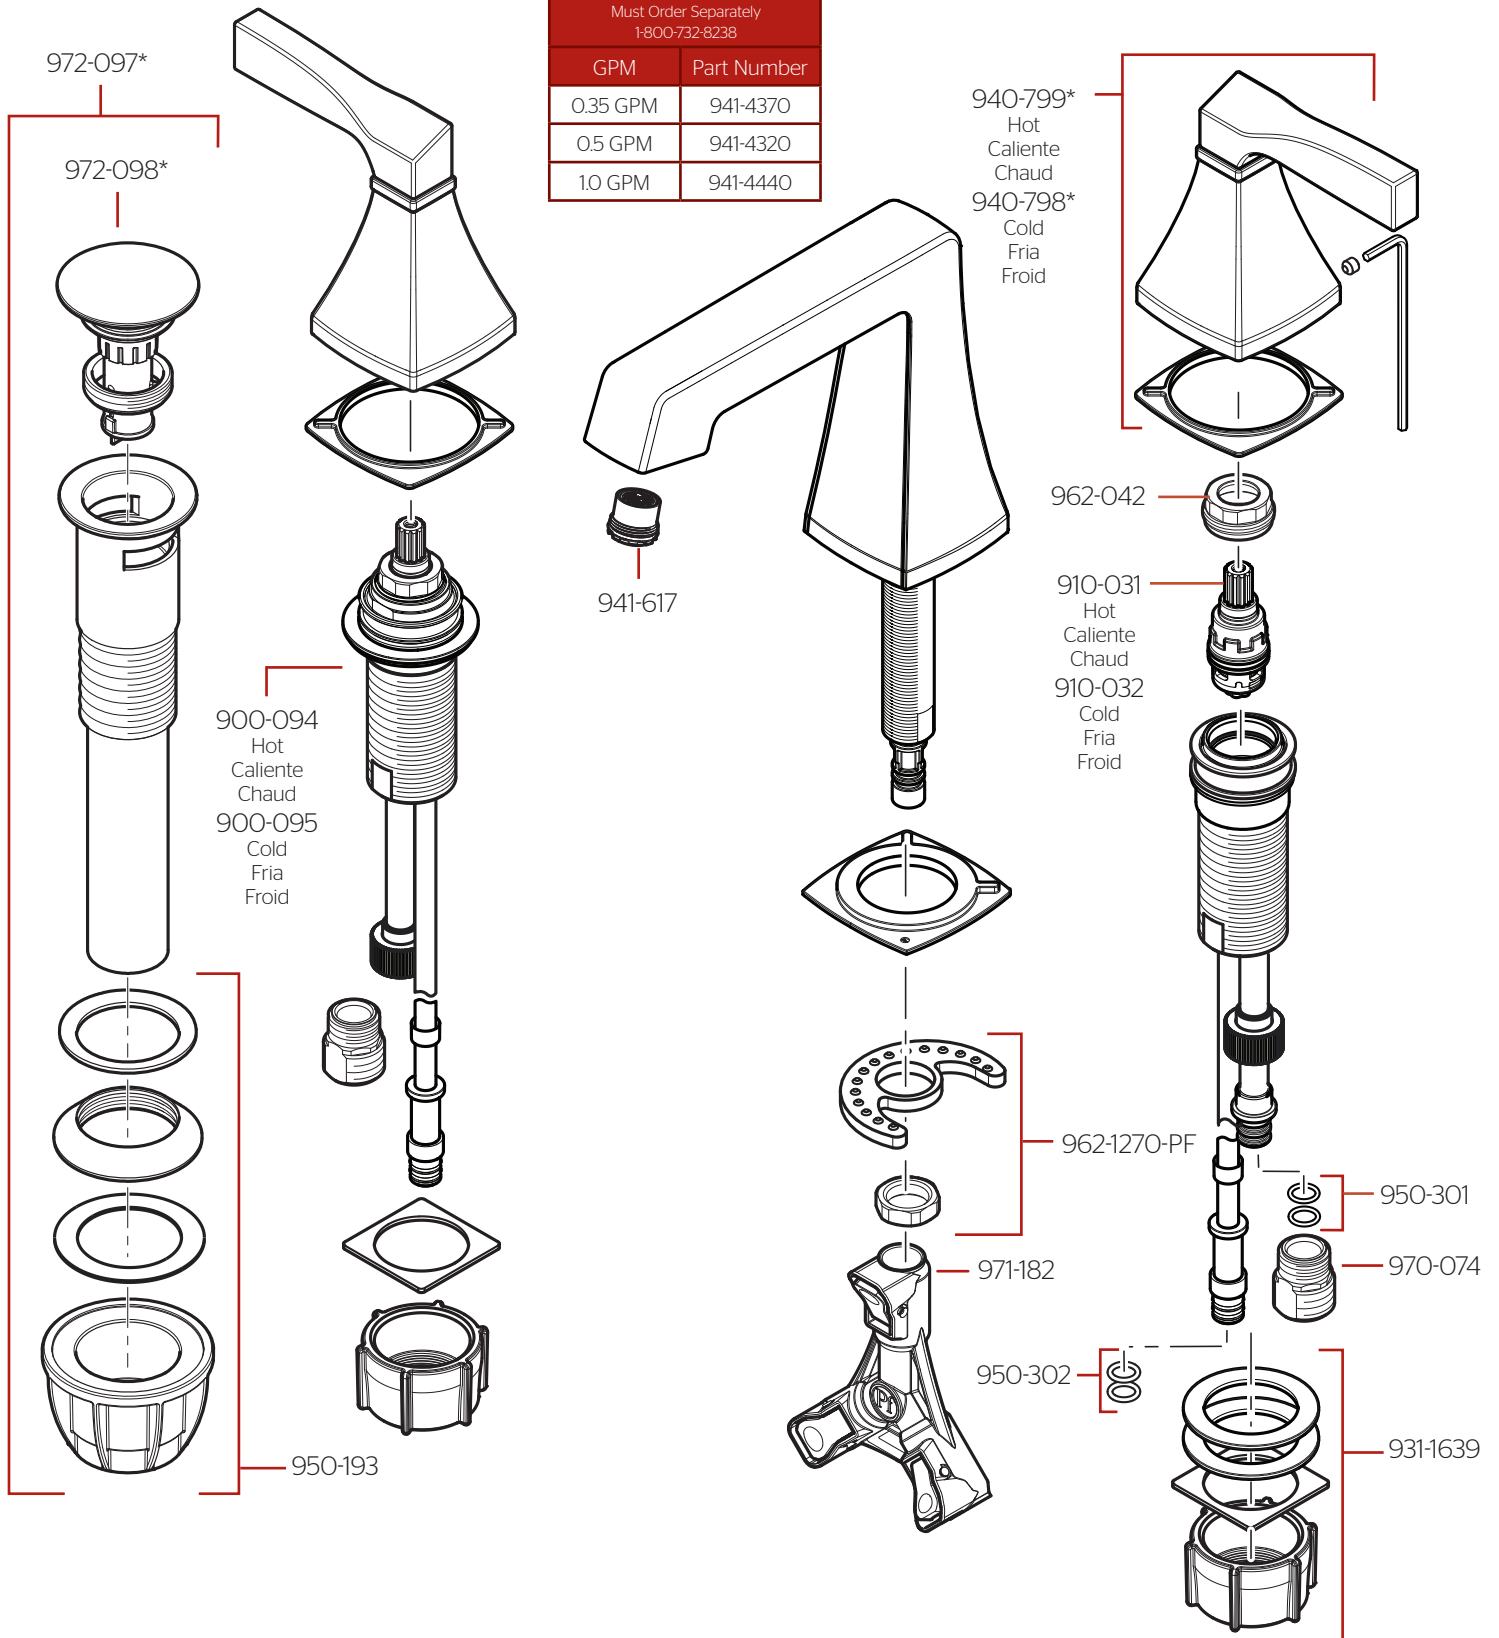

LG49-HTO • Parts Explosion • Hoja de Despiece • Vue Éclatée des Pièces

Optional Aerators Available
Must Order Separately
1-800-732-8238

GPM	Part Number
0.35 GPM	941-4370
0.5 GPM	941-4320
1.0 GPM	941-4440

If installation surface depth is thicker than 2", order Valve Extension Kit 900-0989. Valve extension kit supports up to 3" max of deck thickness

Si la profundidad superficie del fregadero es más gruesa que 51mm, por favor pida la pieza de repuesto 900-0989. La extensión apoya 76mm máximo para el grueso del fregadero

Si la profondeur de la surface de montage est plus épaisse que 76mm, SVP commandez le kit d'extension 900-0989. L'extension prend en charge jusqu'à 76 mm d'épaisseur évier.