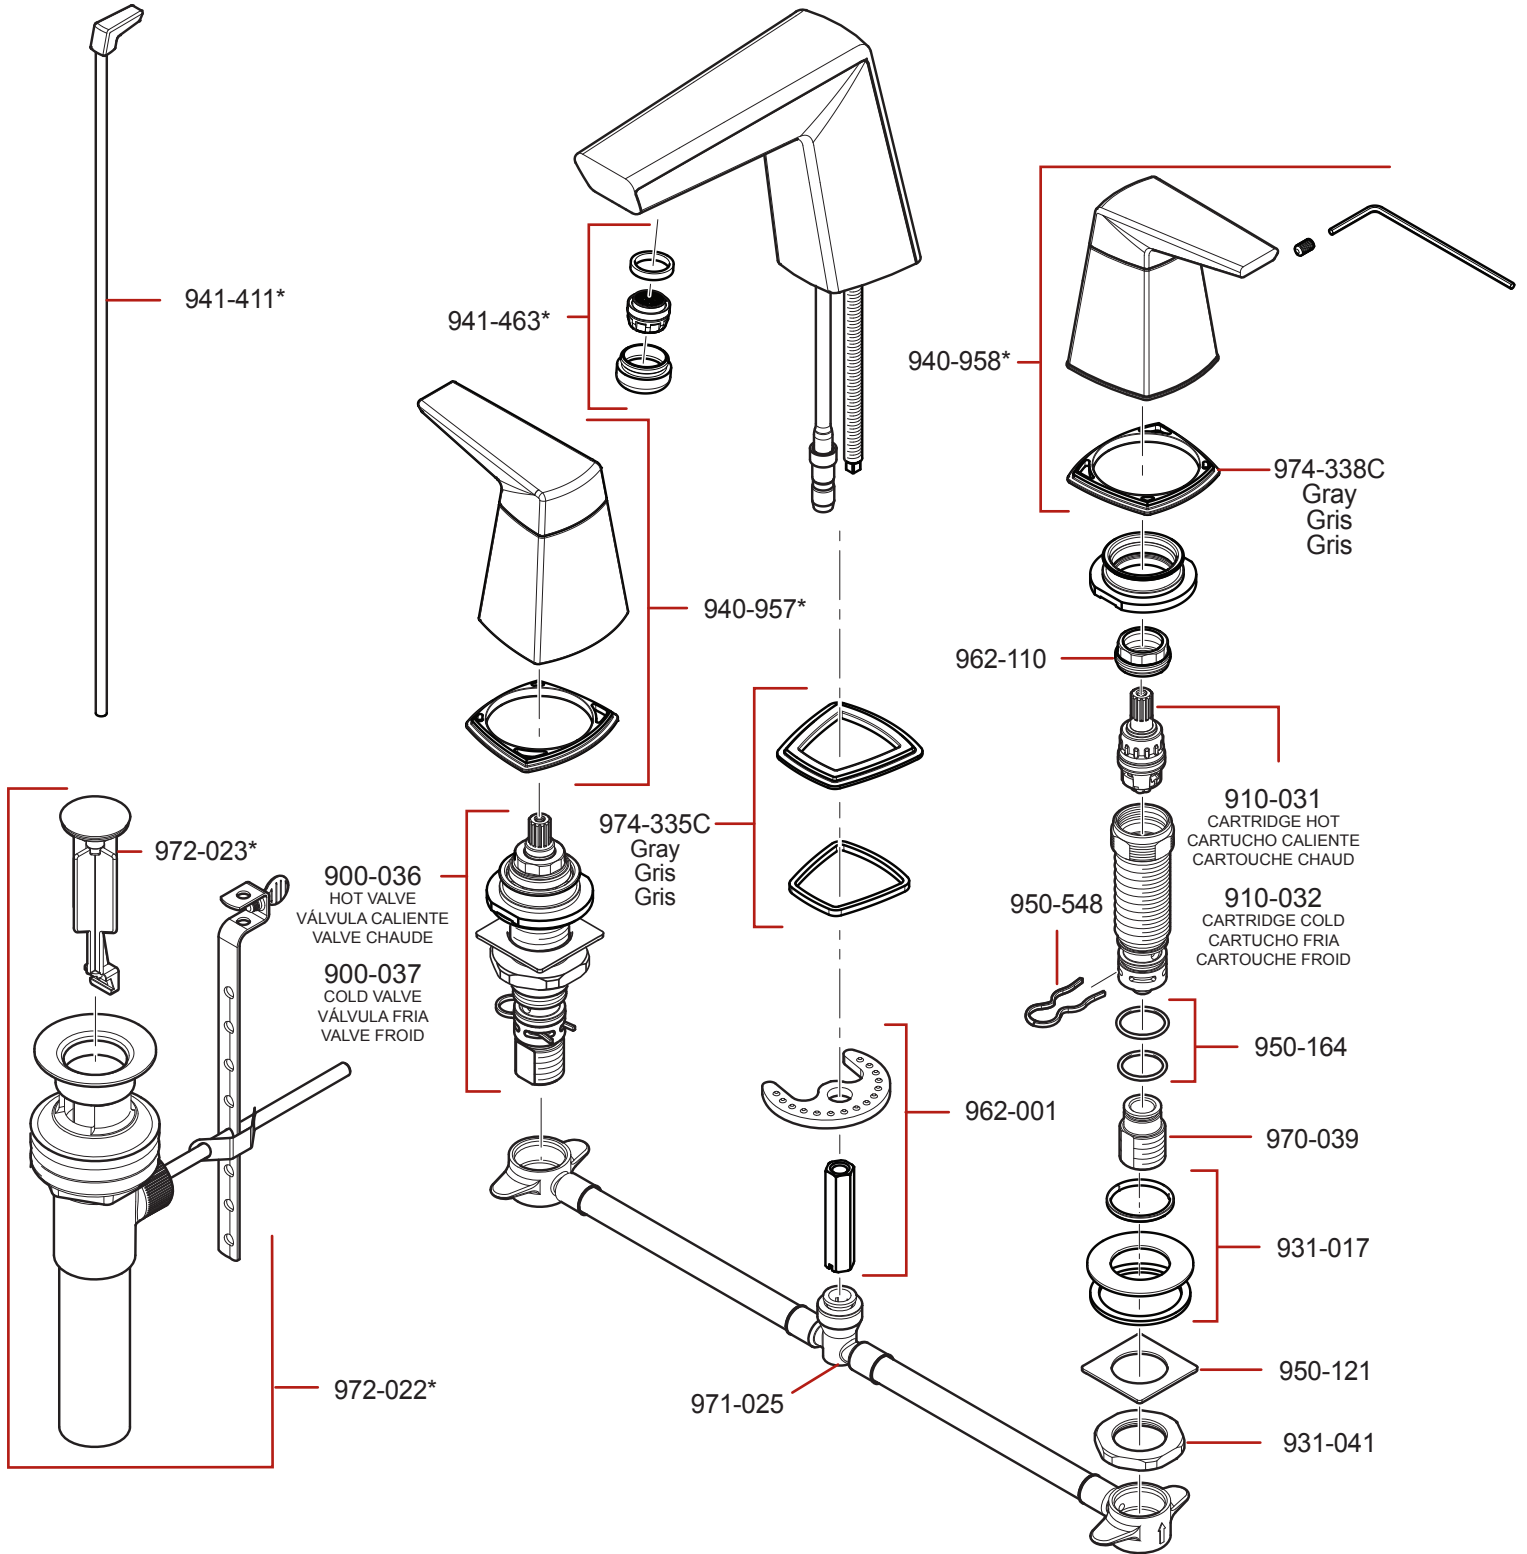

LG49-LPM • Parts Explosion • Esquema de piezas • Vue éclatée des pièces

If outer hole placement is longer than 15", order Extension Hose 971-134.

Si la colocación del los agujeros extremos es más larga que 15 pulg, ordene la manguera de extensión 971-134.

Si le placement du trou externe est plus long que 15 po., commandez le tuyau d'extension 971-134.

If installation surface depth is thicker than 1 1/2" order Extension Kit 971-086.

Si la profundidad superficie del fregadero es más gruesa que 1 1/2", por favor pida la pieza de repuesto 971-086.

Si la profondeur surface de le évier est plus épaisse que 1 1/2", svp commandez le numéro de la pièce disponible 971-086.

	English	Español	Français
*	Replace * with Finish Letter	Sustitue * con la letra de acabado	Remplace * avec la lettre de finition
A	Polished Chrome	Cromo Pulido	Chrome Poli
D	PVD Polished Nickel	PVD Niquel Pulido	PVD Nickel Poli
J	PVD Brushed Nickel	PVD Niquel Cepillado	PVD Nickel Brosse
Y	Tuscan Bronze	Bronce Toscano	Bronze Le Toscan