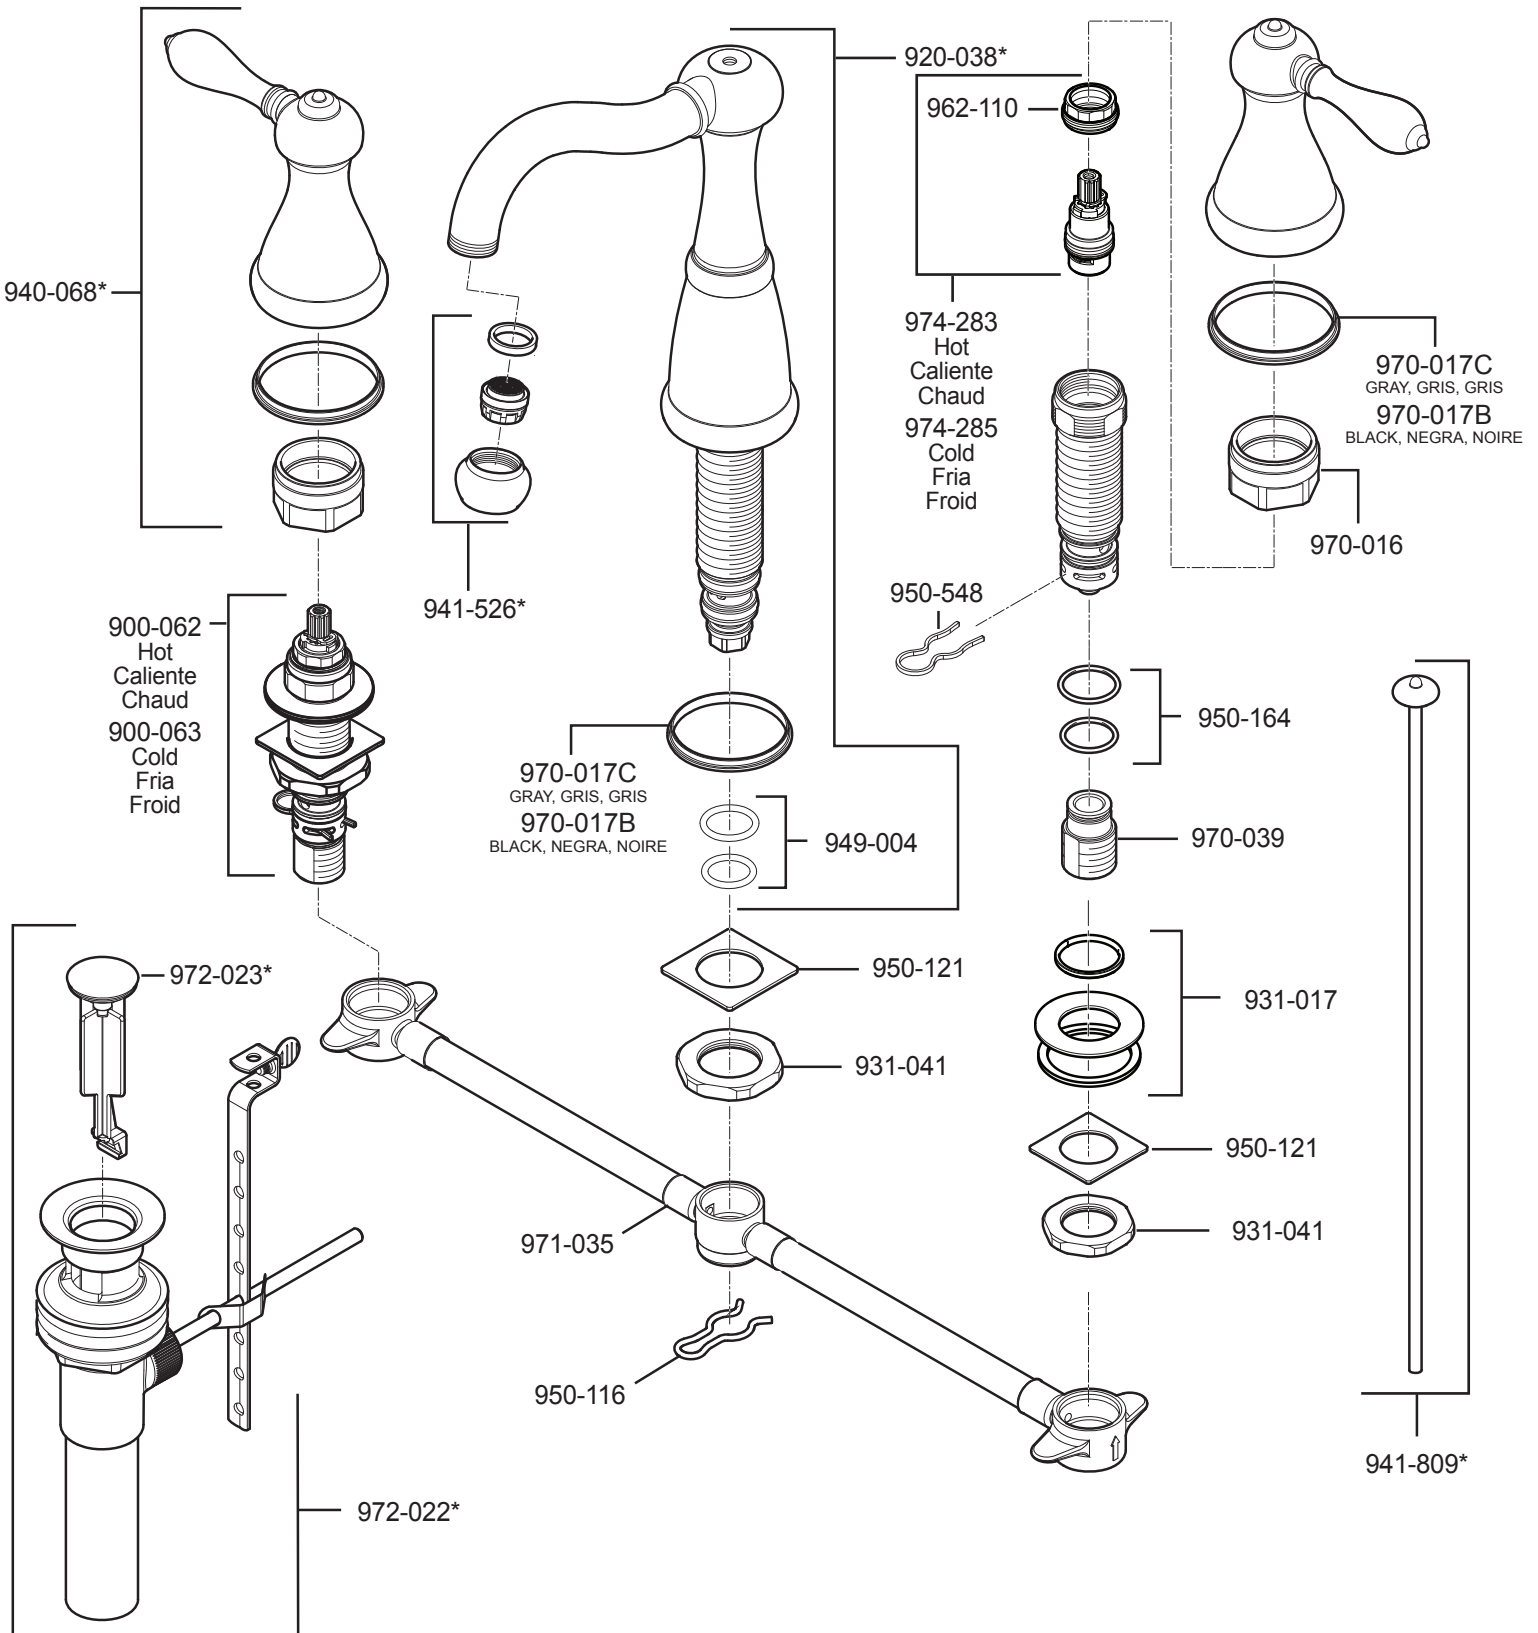

# LG49-MOB • Parts Explosion • Esquema de piezas • Vue éclatée des pièces

	English	Español	Français
*	Replace * with Finish Letter	Sustitue * con la letra de acabado	Remplace * avec la lettre de finition
A	Polished Chrome	Cromo Pulido	Chrome Poli
D	PVD Polished Nickel	PVD Niquel Pulido	PVD Nickel Poli
J	PVD Brushed Nickel	PVD Niquel Cepillado	PVD Nickel Brosse
U	Rustic Bronze	Bronce Rústico	Bronze Rustique
Y	Tuscan Bronze	Bronce Toscano	Bronze Le Toscan

**If installation surface depth is thicker than 1 1/2" order Extension Kit 971-086.**

Si la profundidad superficie del fregadero es más gruesa que 1 1/2", por favor pida la pieza de repuesto 971-086.

Si la profondeur surface de le l'évier est plus épaisse que 1 1/2", svp commandez le numéro de la pièce disponible 971-086.