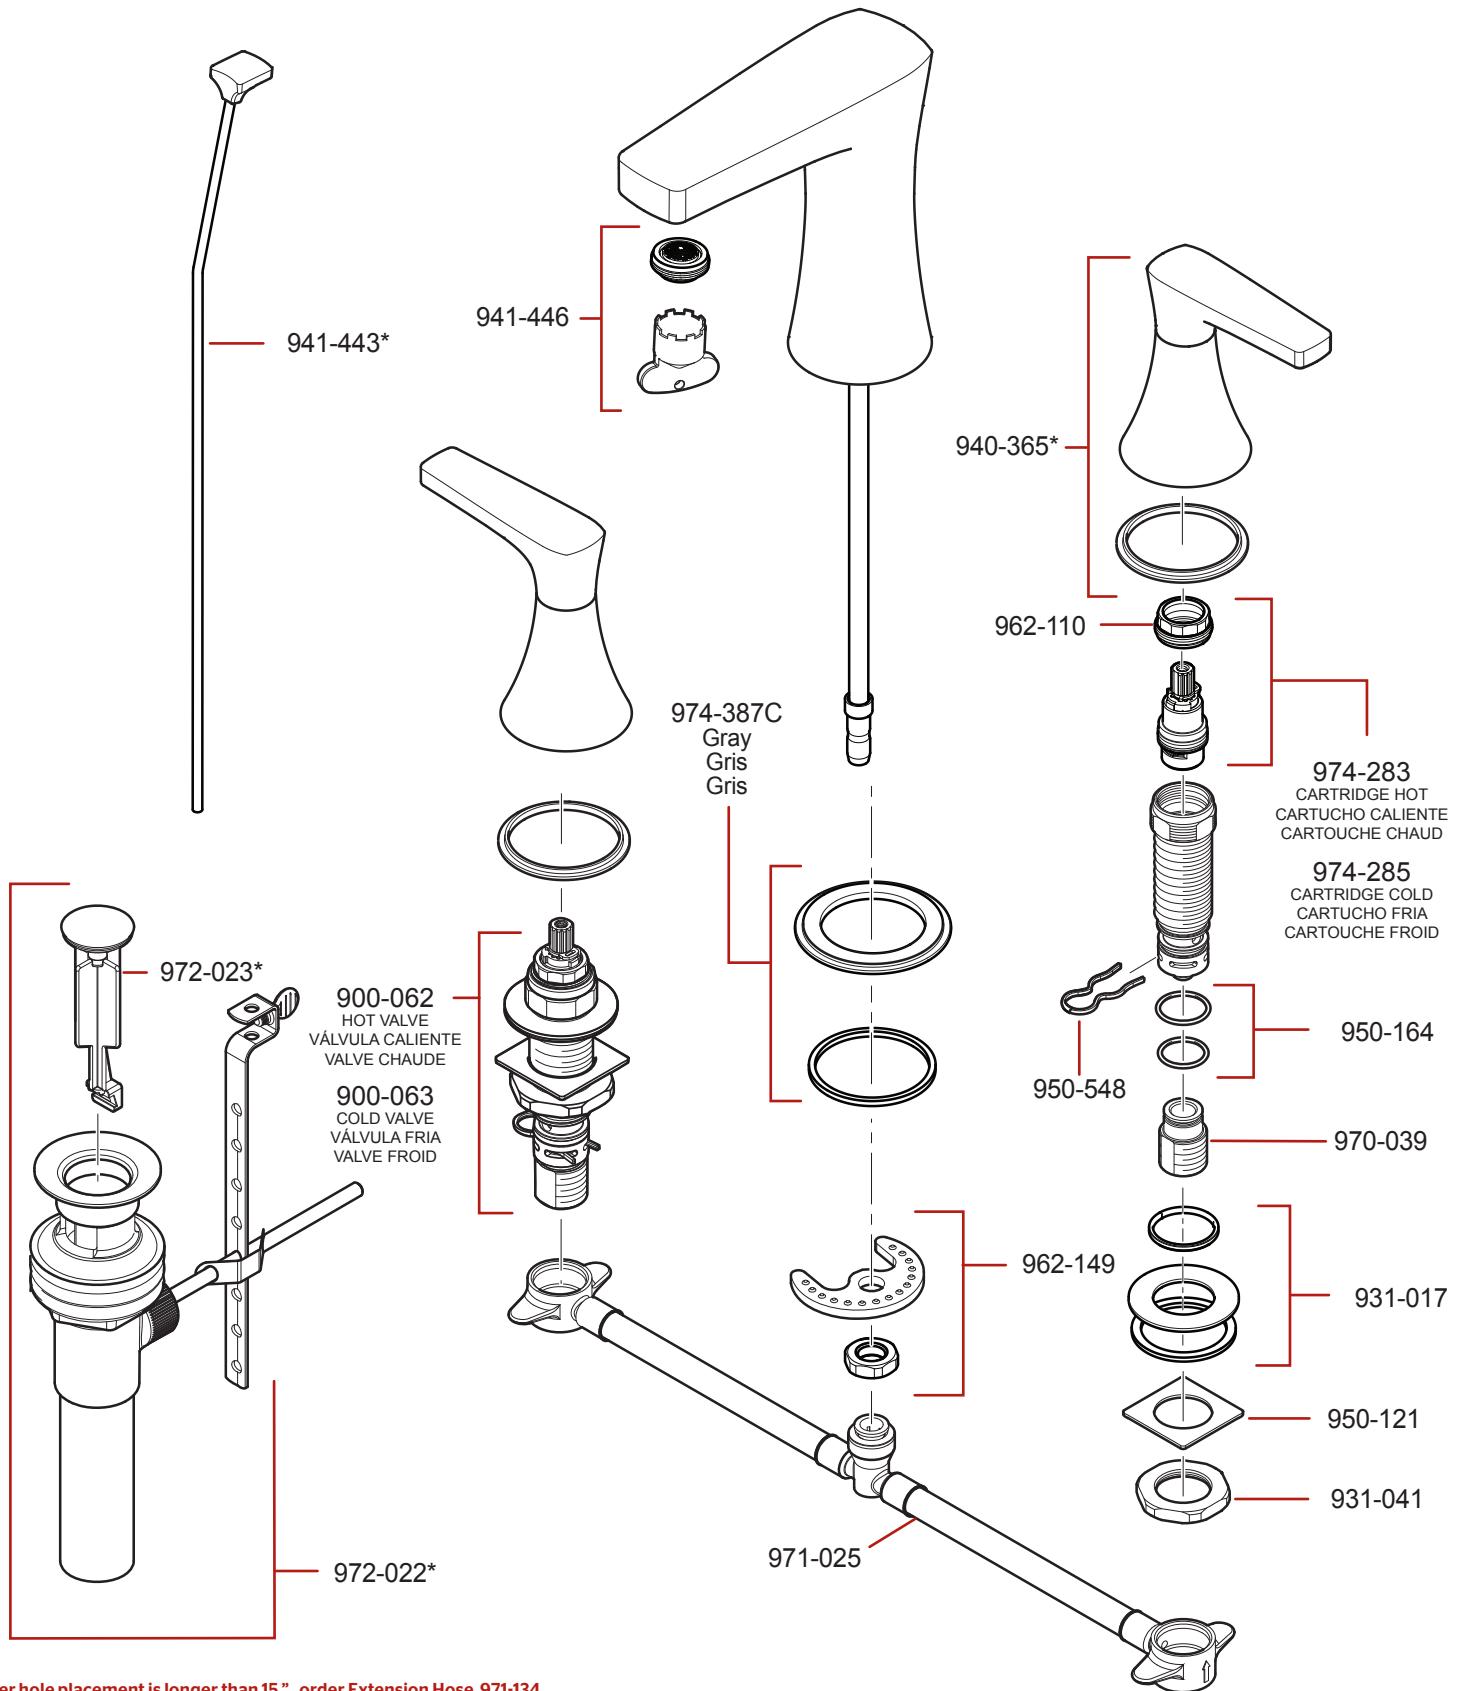

LG49-MFO • Parts Explosion • Esquema de piezas • Vue éclatée des pièces

If outer hole placement is longer than 15", order Extension Hose 971-134.

Si la colocación del los agujeros extremos es más larga que 15 pulg, ordene la manguera de extensión 971-134.

Si le placement du trou externe est plus long que 15 po., commandez le tuyau d'extension 971-134.

	English	Español	Français
*	Replace * with Finish Letter	Sustitue * con la letra de acabado	Remplace * avec la lettre de finition
A	Polished Chrome	Cromo Pulido	Chrome Poli
J	PVD Brushed Nickel	PVD Niquel Cepillado	PVD Nickel Brosse

If installation surface depth is thicker than 1 1/2" order Extension Kit 971-086.

Si la profundidad superficie del fregadero es más gruesa que 1 1/2", por favor pida la pieza de repuesto 971-086.

Si la profondeur surface de le évier est plus épaisse que 1 1/2", svp commandez le numéro de la pièce disponible 971-086.