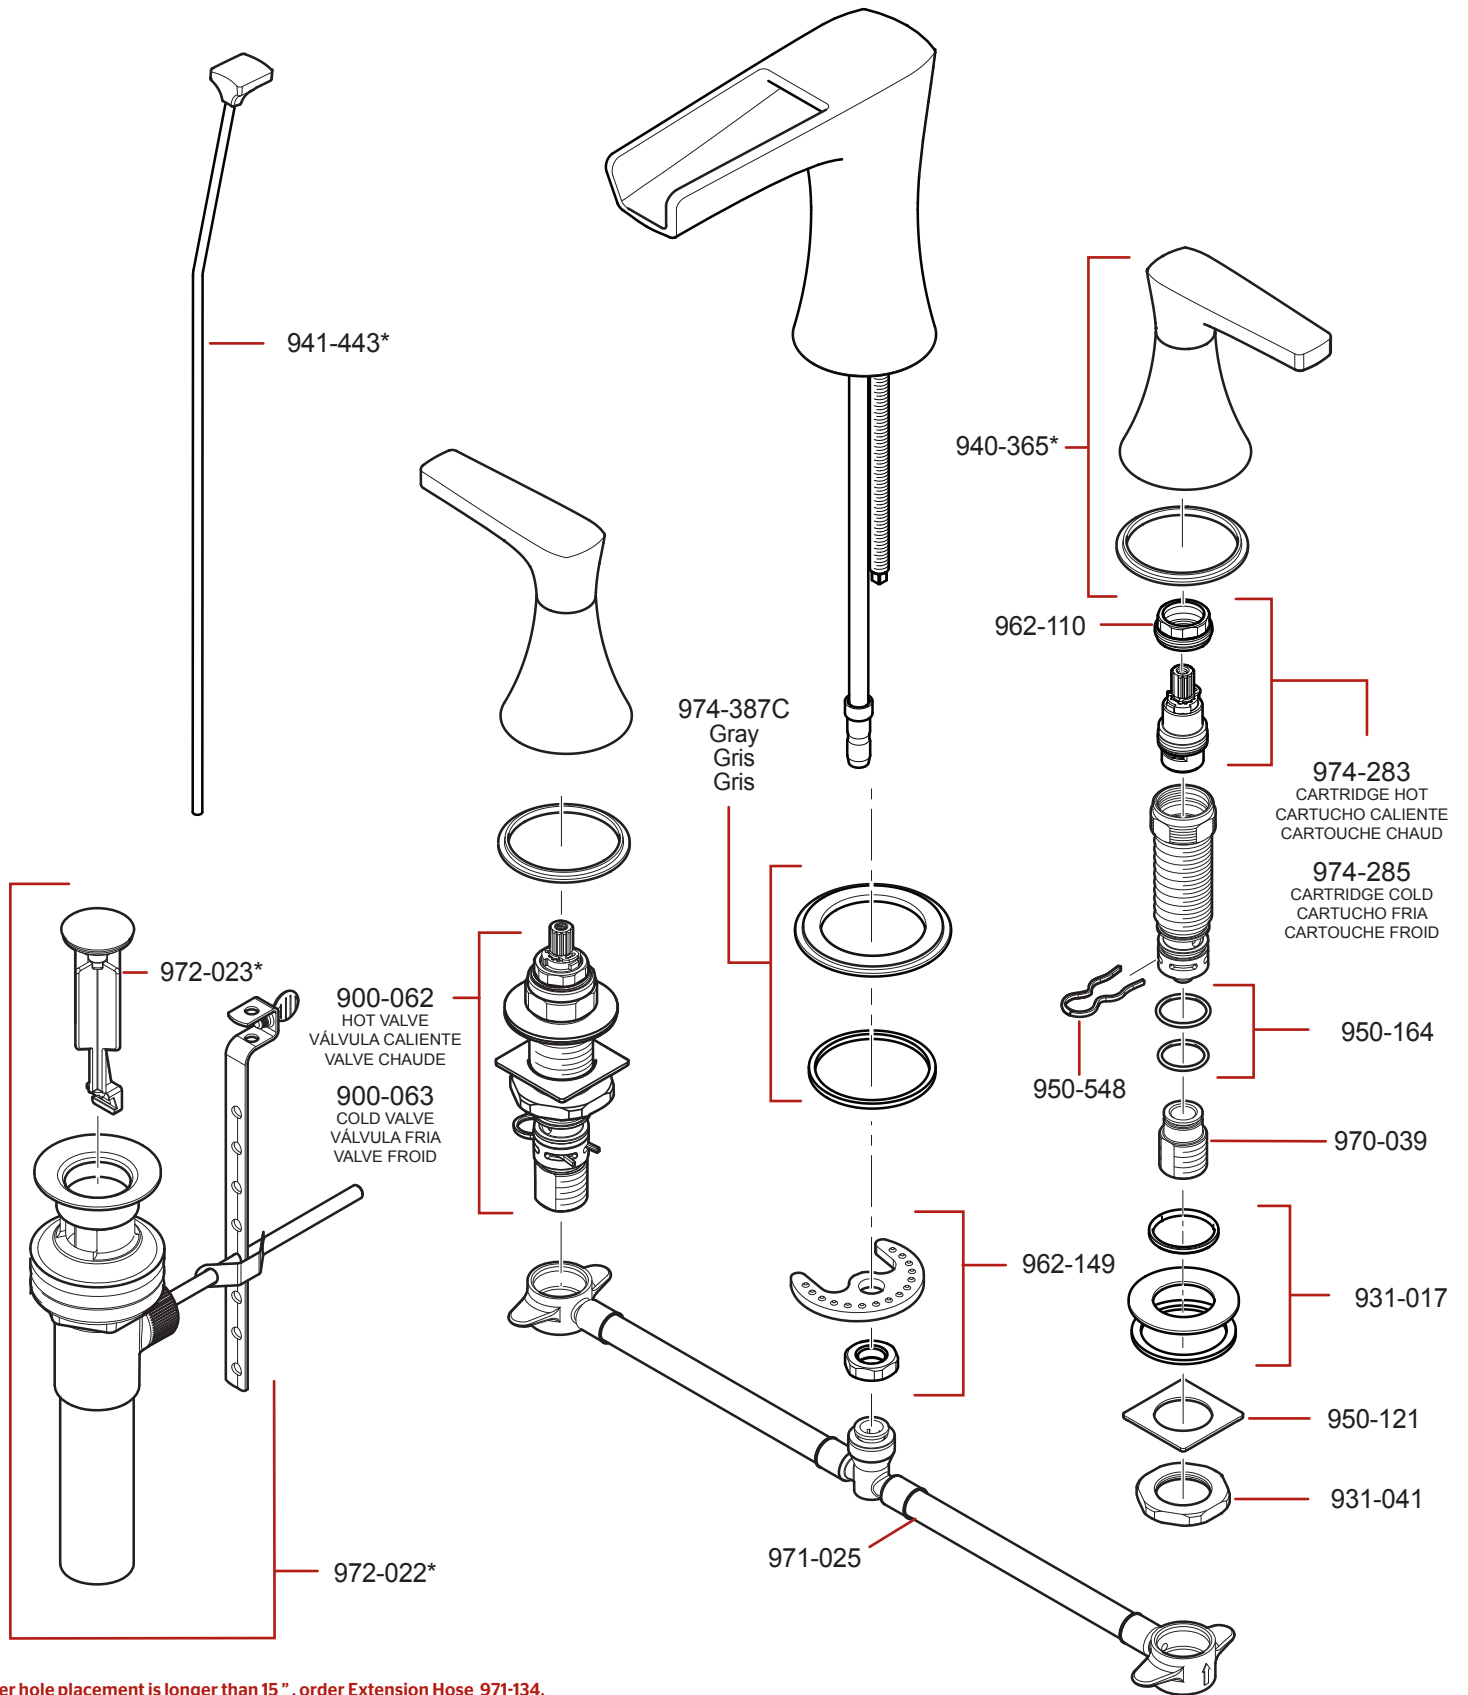

LG49-MF1 • Parts Explosion • Esquema de piezas • Vue éclatée des pièces

If outer hole placement is longer than 15", order Extension Hose 971-134.

Si la colocación del los agujeros extremos es más larga que 15 pulg, ordene la manguera de extensión 971-134.

Si le placement du trou externe est plus long que 15 po., commandez le tuyau d'extension 971-134.

	English	Español	Français
*	Replace * with Finish Letter	Sustitue * con la letra de acabado	Remplace * avec la lettre de finition
A	Polished Chrome	Cromo Pulido	Chrome Poli
J	PVD Brushed Nickel	PVD Niquel Cepillado	PVD Nickel Brosse

If installation surface depth is thicker than 1 1/2" order Extension Kit 971-086.

Si la profundidad superficie del fregadero es más gruesa que 1 1/2", por favor pida la pieza de repuesto 971-086.

Si la profondeur surface de le évier est plus épaisse que 1 1/2", svp commandez le numéro de la pièce disponible 971-086.