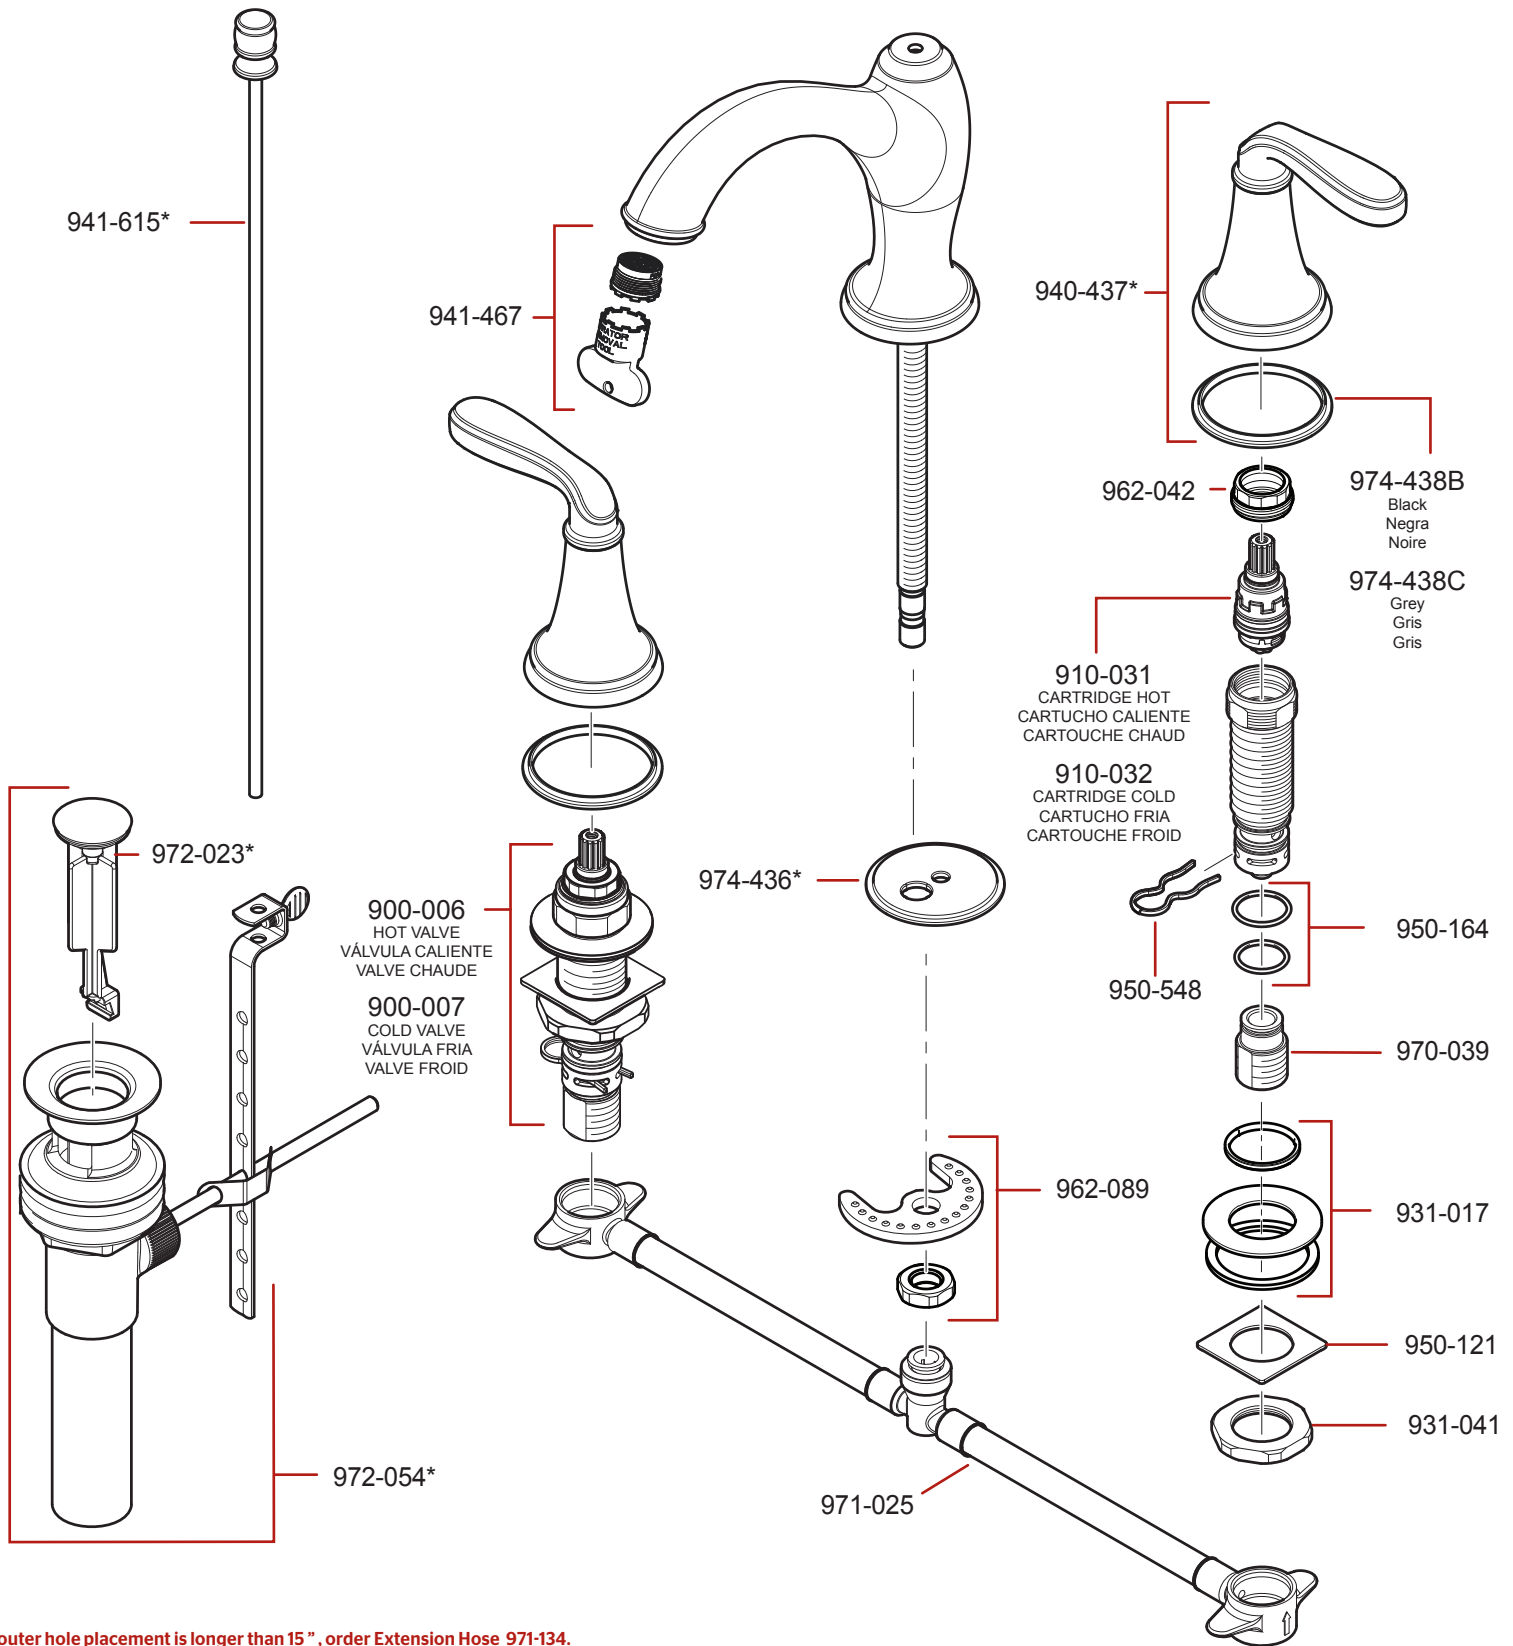

LG49-MG0 • Parts Explosion • Esquema de piezas • Vue éclatée des pièces

If outer hole placement is longer than 15", order Extension Hose 971-134.

Si la colocación del los agujeros extremos es más larga que 15 pulg, ordene la manguera de extensión 971-134.

Si le placement du trou externe est plus long que 15 po., commandez le tuyau d'extension 971-134.

If installation surface depth is thicker than 1 1/2" order Extension Kit 971-086.

Si la profundidad superficie del fregadero es más gruesa que 1 1/2", por favor pida la pieza de repuesto 971-086.

Si la profondeur surface de le évier est plus épaisse que 1 1/2", svp commandez le numéro de la pièce disponible 971-086.

	English	Español	Français
*	Replace * with Finish Letter	Sustitue * con la letra de acabado	Remplace * avec la lettre de finition
A	Polished Chrome	Cromo Pulido	Chrome Poli
J	PVD Brushed Nickel	PVD Niquel Cepillado	PVD Nickel Brosse
Y	Tuscan Bronze	Bronce Toscano	Bronze Le Toscan