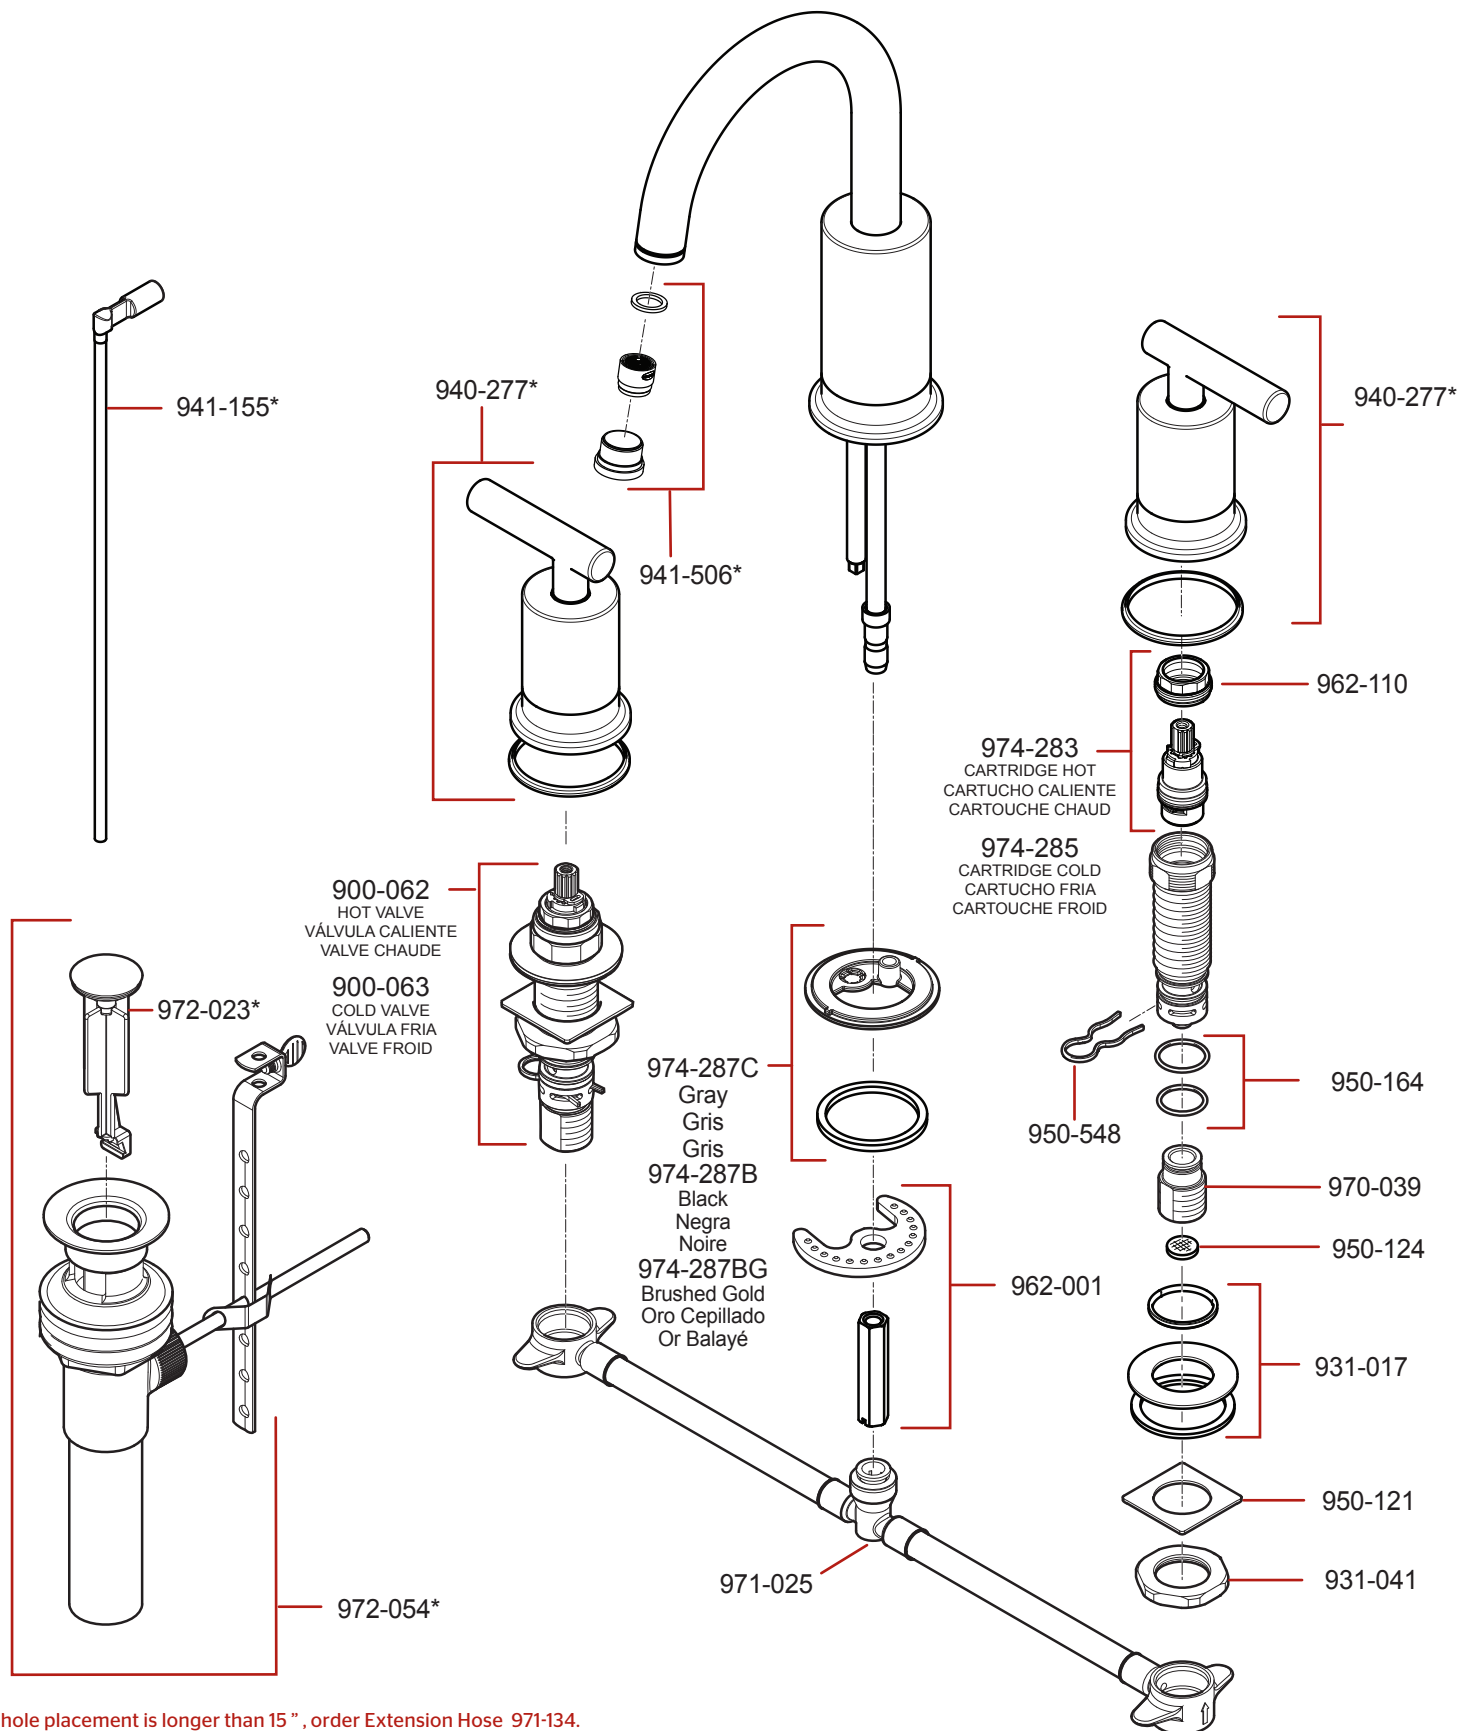

# LG49-NC1 • Parts Explosion • Esquema de piezas • Vue éclatée des pièces

If outer hole placement is longer than 15", order Extension Hose 971-134.

Si la colocación de los agujeros extremos es más larga que 15 pulg, ordene la manguera de extensión 971-134.

Si le placement du trou externe est plus long que 15 po., commandez le tuyau d'extension 971-134.

If installation surface depth is thicker than 1 1/2" order Extension Kit 971-086.

Si la profundidad superficie del fregadero es más gruesa que 1 1/2", por favor pida la pieza de repuesto 971-086.

Si la profondeur surface de le l'évier est plus épaisse que 1 1/2", svp commandez le numéro de la pièce disponible 971-086.

	English	Español	Français
*	Replace * with Finish Letter	Sustitue * con la letra de acabado	Remplace * avec la lettre de finition
A	Polished Chrome	Cromo Pulido	Chrome Poli
BG	PVD Brushed Gold	PVD Oro Cepillado	PVD Or Balayé
J	PVD Brushed Nickel	PVD Niquel Cepillado	PVD Nickel Brosse