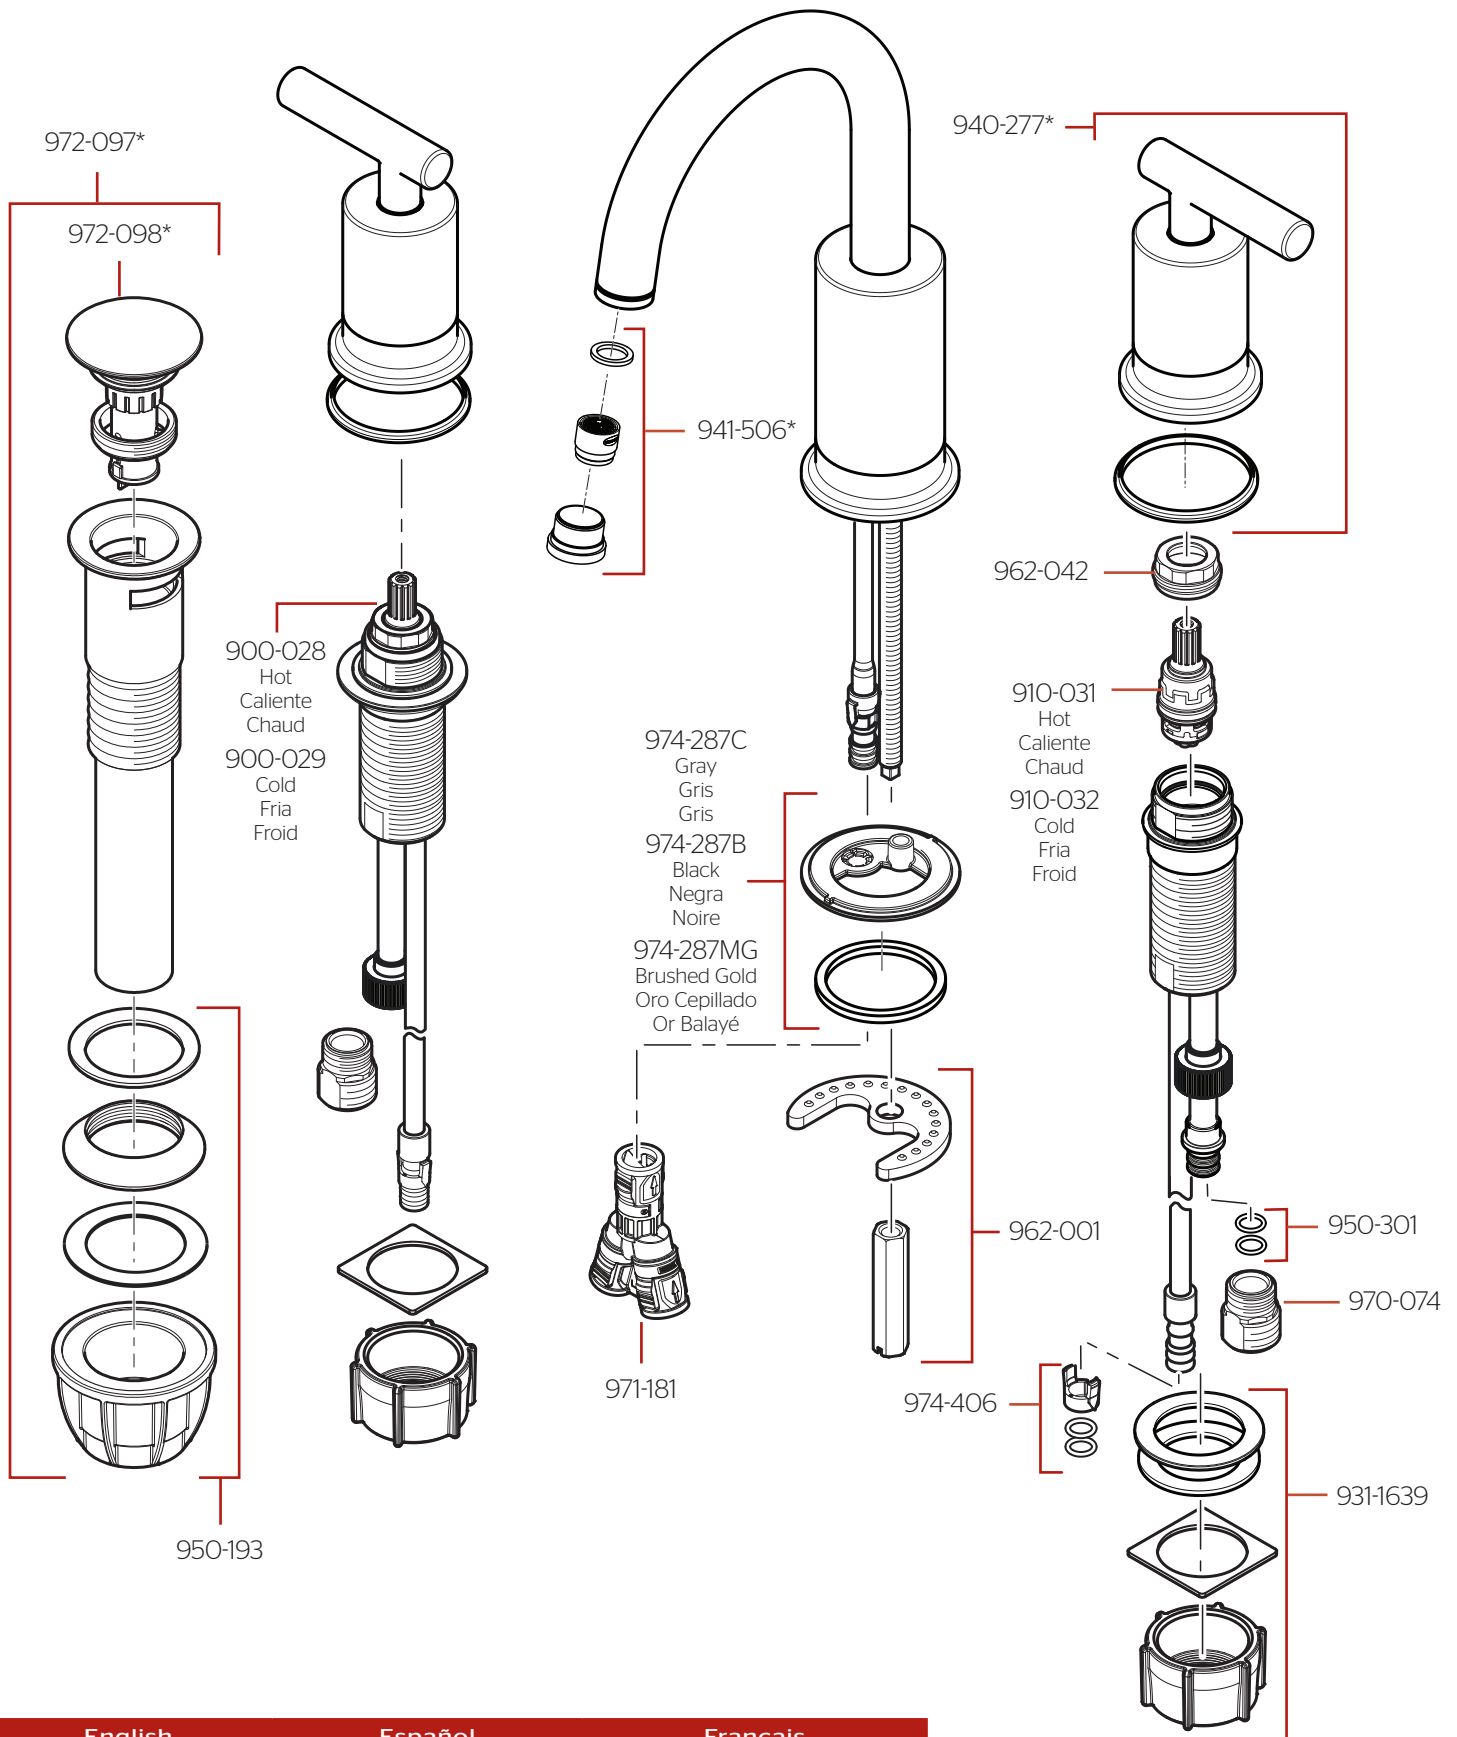

# LG49-NCP • Parts Explosion • Hoja de Piezas • Vue Éclatée des Pièces

	English	Español	Français
*	Replace * with Finish Letter	Sustitue * con la letra de acabado	Remplace * avec la lettre de finition
A	Polished Chrome	Cromo Pulido	Chrome Poli
B	Matte Black	Negra Mate	Noir Mat
BG	PVD Brushed Gold	PVD Oro Cepillado	PVD Or Balayé
J	PVD Brushed Nickel	PVD Niquel Cepillado	PVD Nickel Brosse