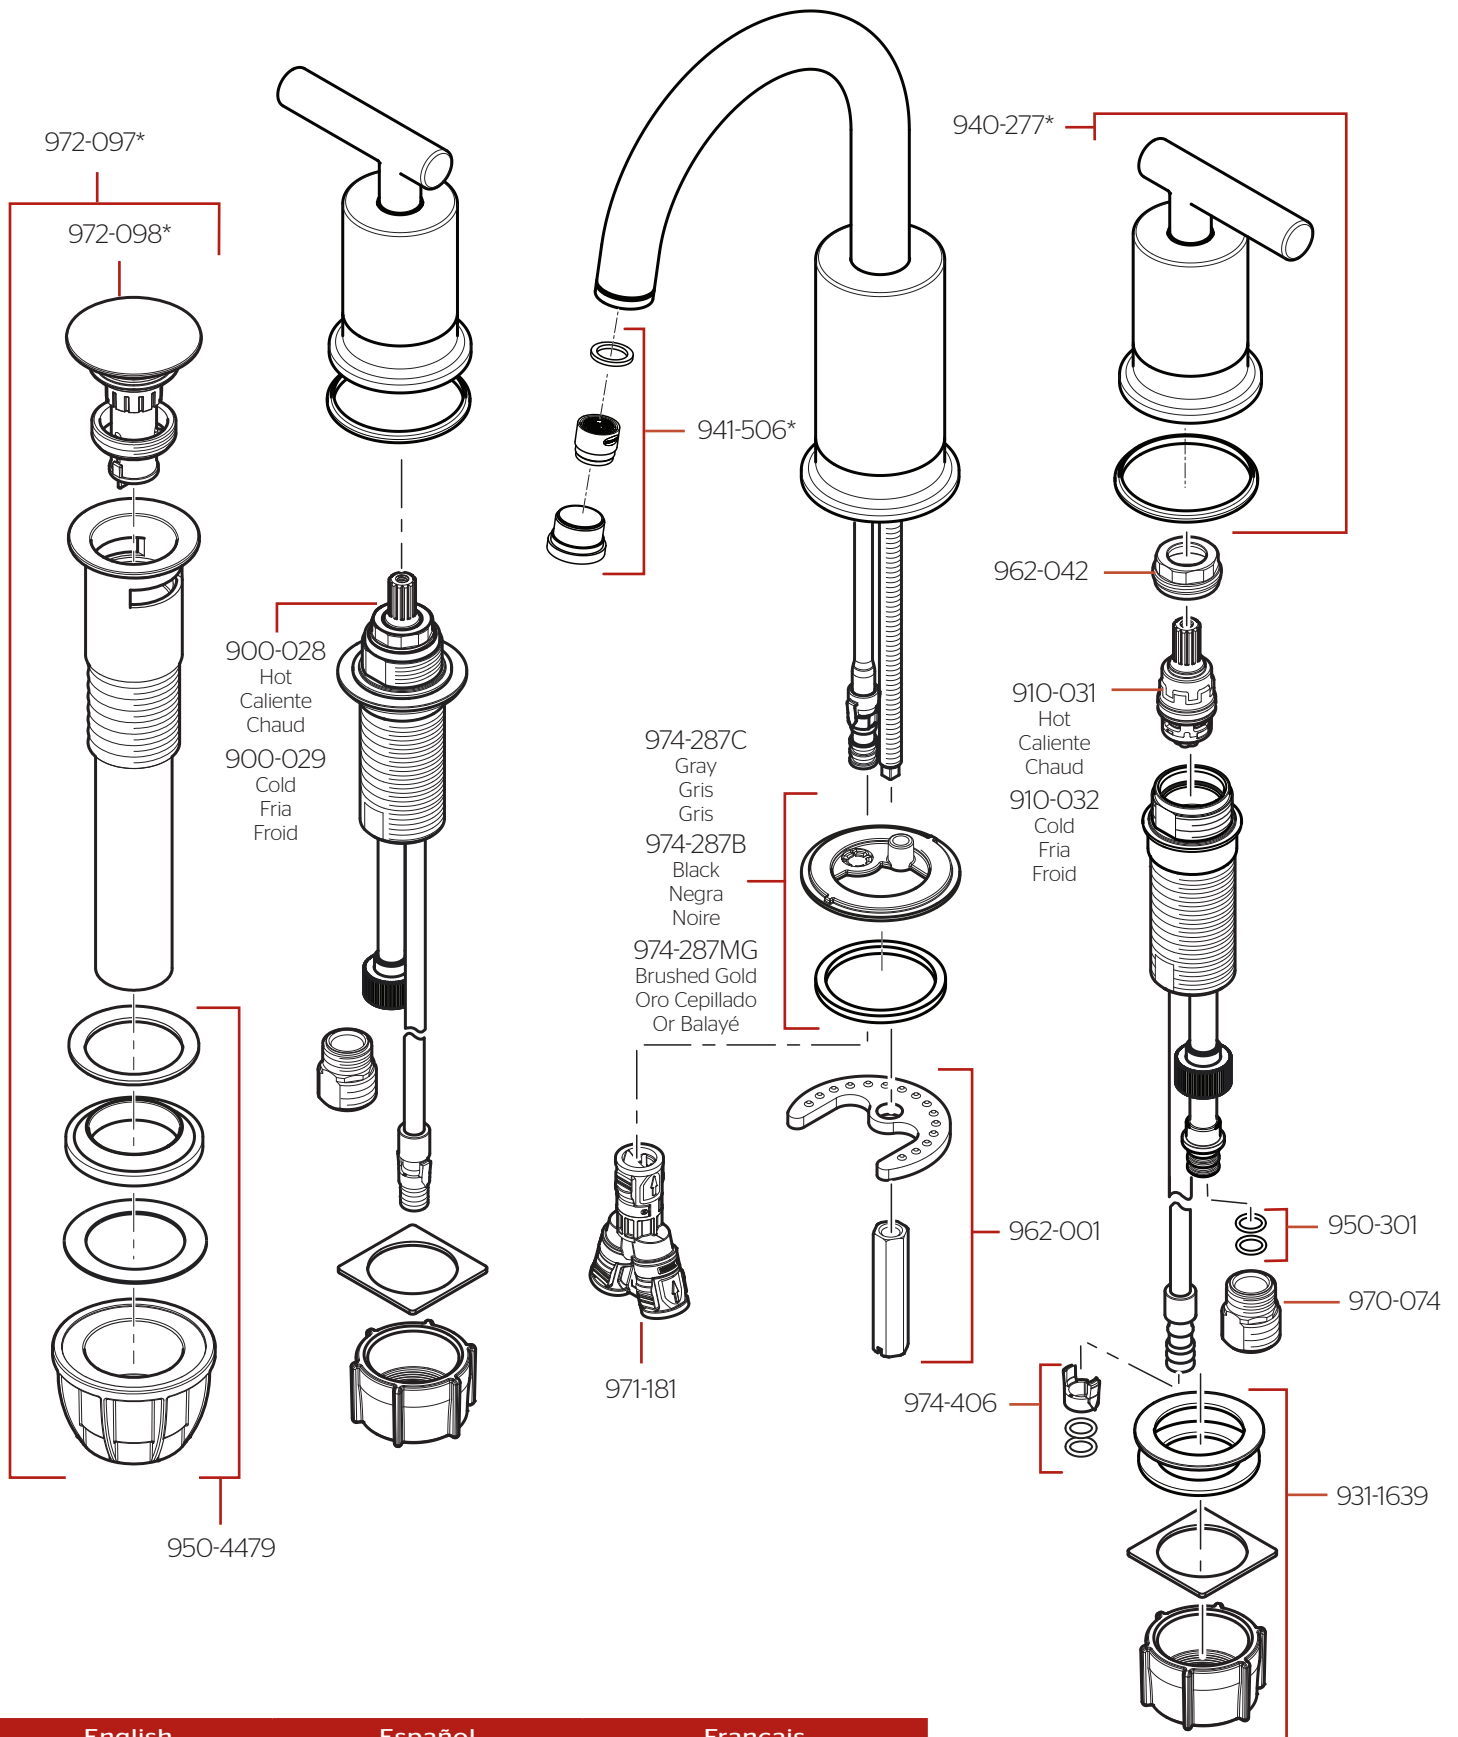

LG49-NCP • Parts Explosion • Hoja de Piezas • Vue Éclatée des Pièces

	English	Español	Français
*	Replace * with Finish Letter	Sustitue * con la letra de acabado	Remplace * avec la lettre de finition
A	Polished Chrome	Cromo Pulido	Chrome Poli
B	Matte Black	Negra Mate	Noir Mat
BG	PVD Brushed Gold	PVD Oro Cepillado	PVD Or Balayé
J	PVD Brushed Nickel	PVD Niquel Cepillado	PVD Nickel Brosse