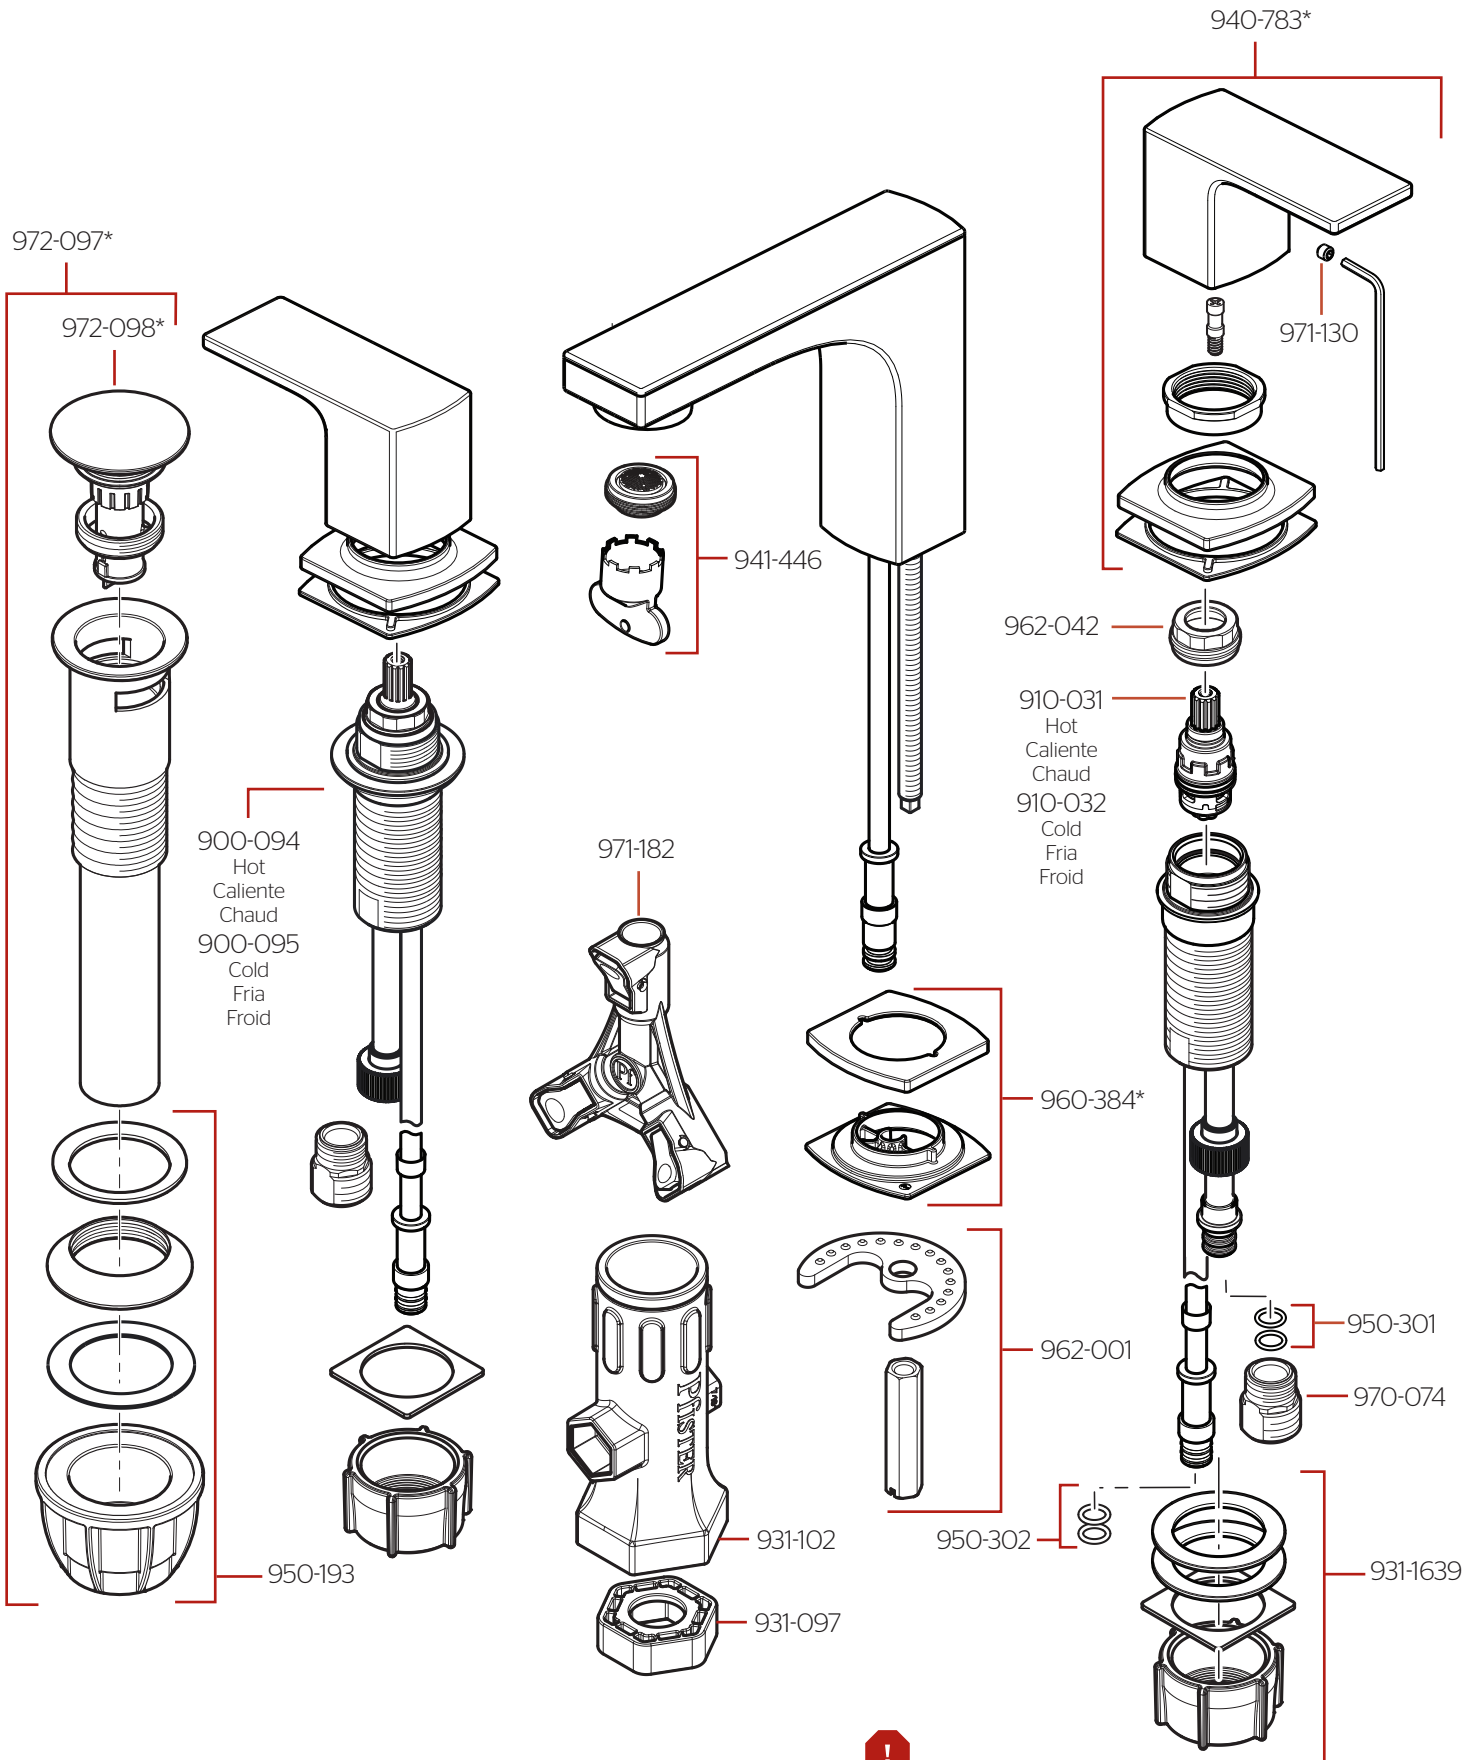

# LG49-PFMO • Parts Explosion • Hoja de Despiece • Vue Éclatée des Pièces

	English	Español	Français
*	Replace * with Finish Letter	Sustitue * con la letra de acabado	Remplace * avec la lettre de finition
A	Polished Chrome	Cromo Pulido	Chrome Poli
B	Matte Black	Negra Mate	Noir Mat
BG	Brushed Gold	Oro Cepillado	Or Brossé
J	PVD Brushed Nickel	Níquel Cepillado PVD	Nickel Brossé PVD

**If installation surface depth is thicker than 2", order Valve Extension Kit 900-0989. Valve extension kit supports up to 3" max of deck thickness**

Si la profundidad superficie del fregadero es más gruesa que 51mm, por favor pida la pieza de repuesto 900-0989. La extensión apoya 76mm máximo para el grueso del fregadero

Si la profondeur de la surface de montage est plus épaisse que 76mm, SVP commandez le kit d'extension 900-0989. L'extension prend en charge jusqu'à 76 mm d'épaisseur évier.