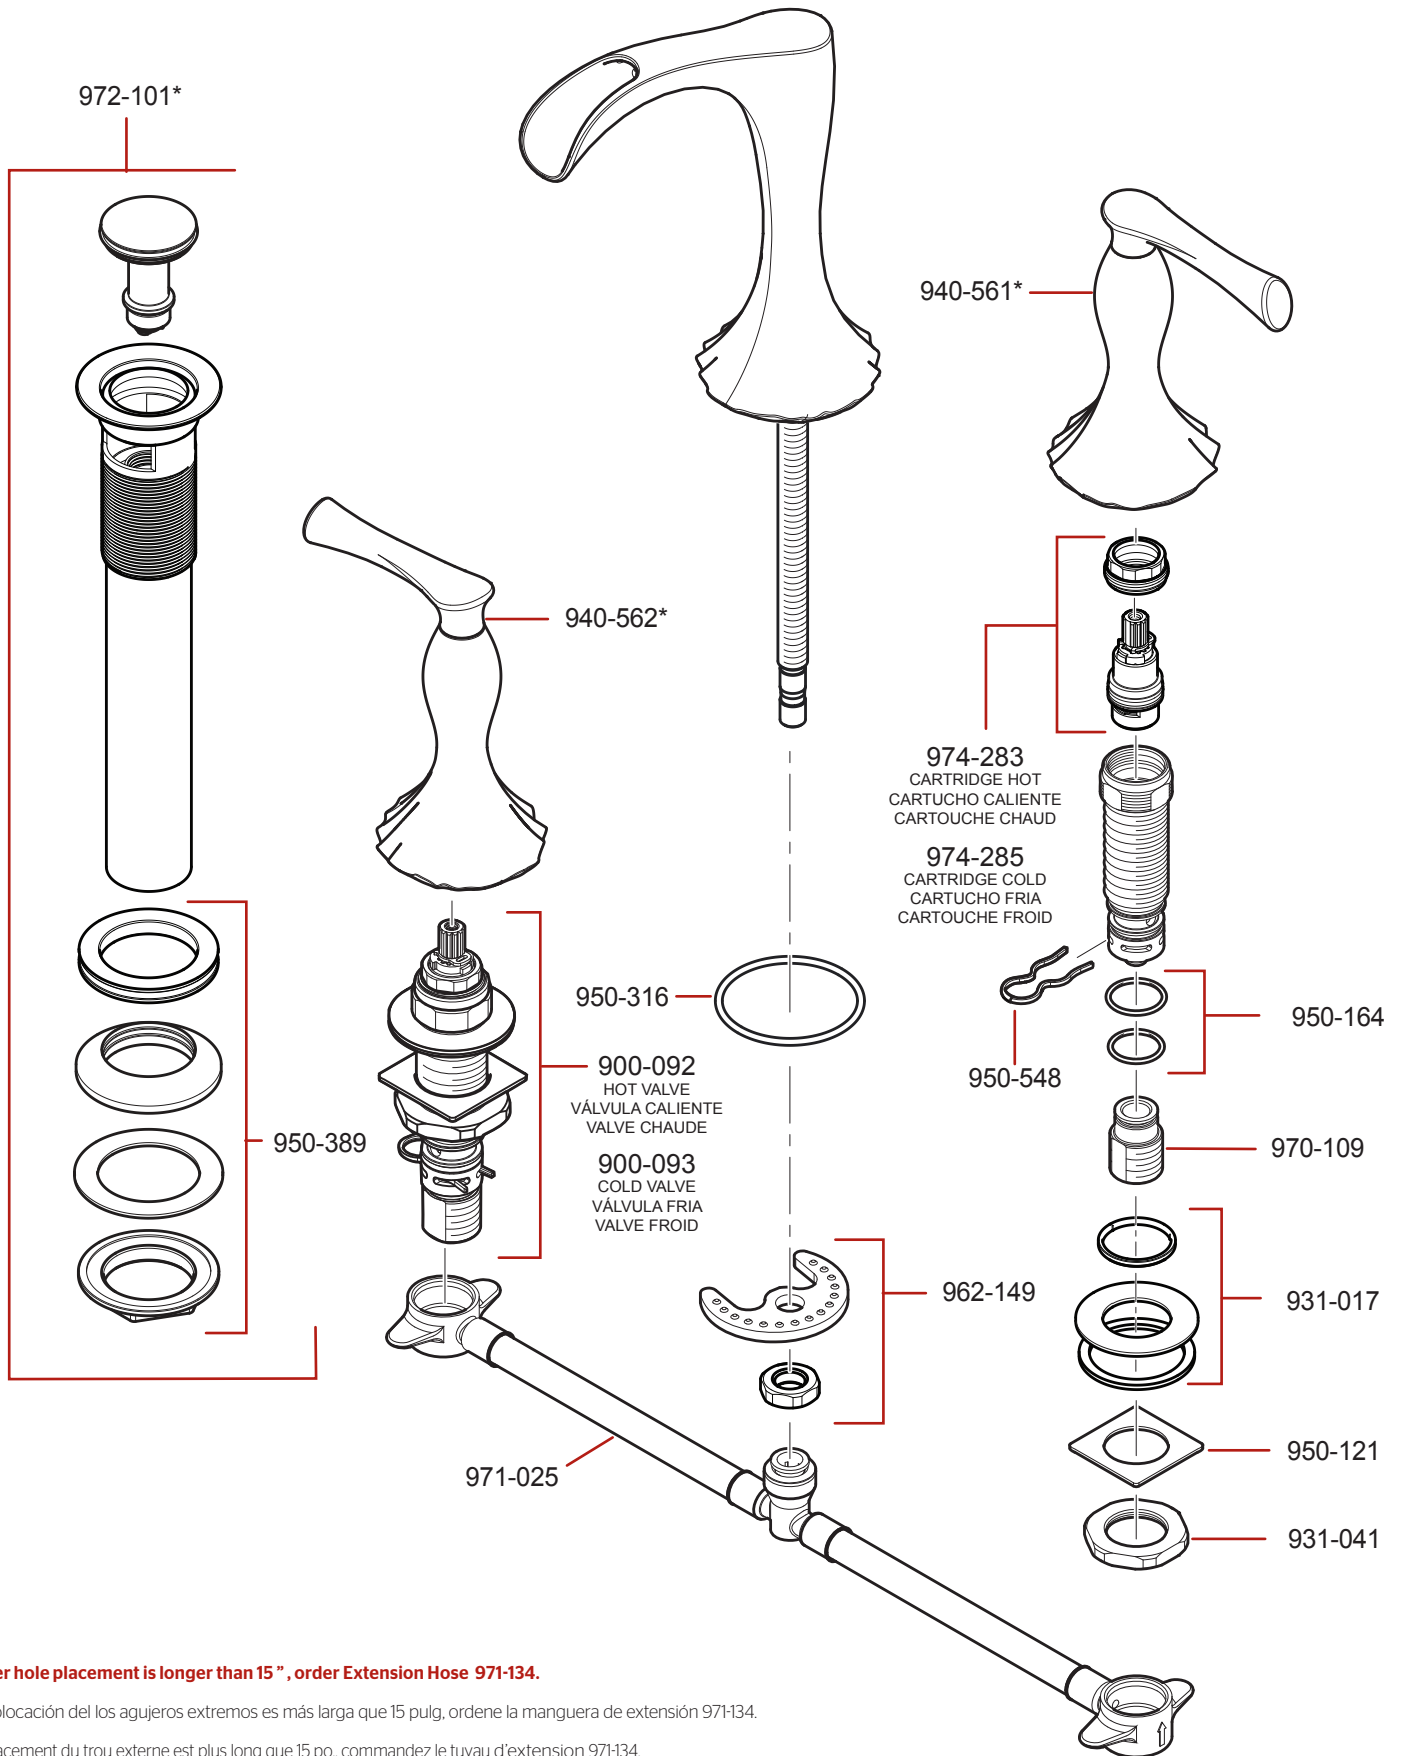

LG49-RH1 • Parts Explosion • Esquema de piezas • Vue éclatée des pièces

If outer hole placement is longer than 15", order Extension Hose 971-134.

Si la colocación de los agujeros extremos es más larga que 15 pulg., ordene la manguera de extensión 971-134.

Si le placement du trou externe est plus long que 15 po., commandez le tuyau d'extension 971-134.

If installation surface depth is thicker than 1 1/2" order Extension Kit 971-086.

Si la profundidad superficie del fregadero es más gruesa que 1 1/2", por favor pida la pieza de repuesto 971-086.

Si la profondeur surface de le évier est plus épaisse que 1 1/2", svp commandez le numéro de la pièce disponible 971-086.

	English	Español	Français
*	Replace * with Finish Letter	Sustitue * con la letra de acabado	Remplace * avec la lettre de finition
A	Polished Chrome	Cromo Pulido	Chrome Poli
B	Matte Black	Negra Mate	Noir Mat
BG	PVD Brushed Gold	PVD Oro Cepillado	PVD Or Balayé
J	PVD Brushed Nickel	PVD Niquel Cepillado	PVD Nickel Brosse