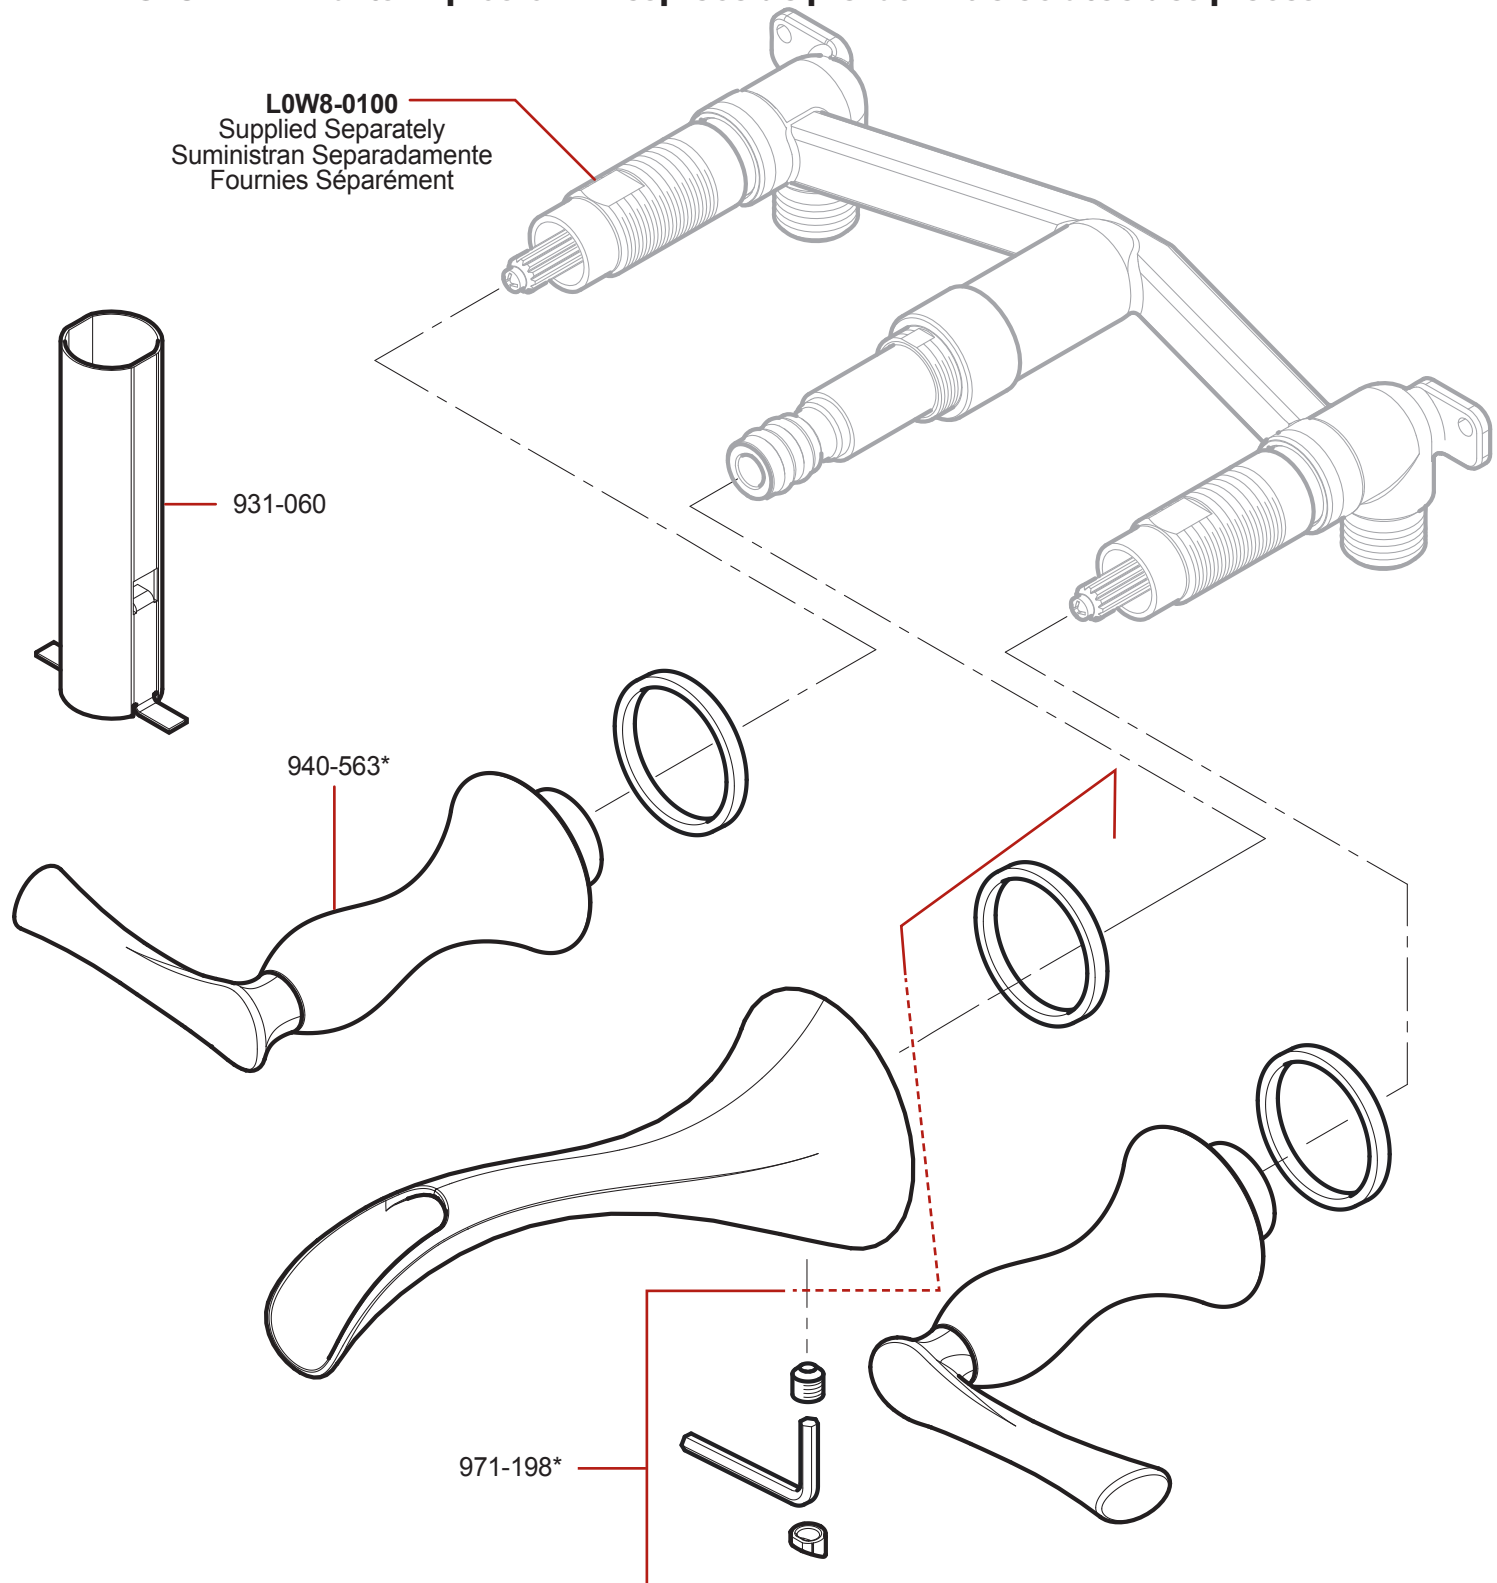

LG49-RH2 • Parts Explosion • Despiece de piezas • Vue éclatée des pièces

	English	Español	Français
*	Replace * with Finish Letter	Sustitue * con la letra de acabado	Remplace * avec la lettre de finition
A	Polished Chrome	Cromo Pulido	Chrome Poli
B	Matte Black	Negra Mate	Noir Mat
BG	PVD Brushed Gold	PVD Oro Cepillado	PVD Or Balayé
J	PVD Brushed Nickel	PVD Niquel Cepillado	PVD Nickel Brosse