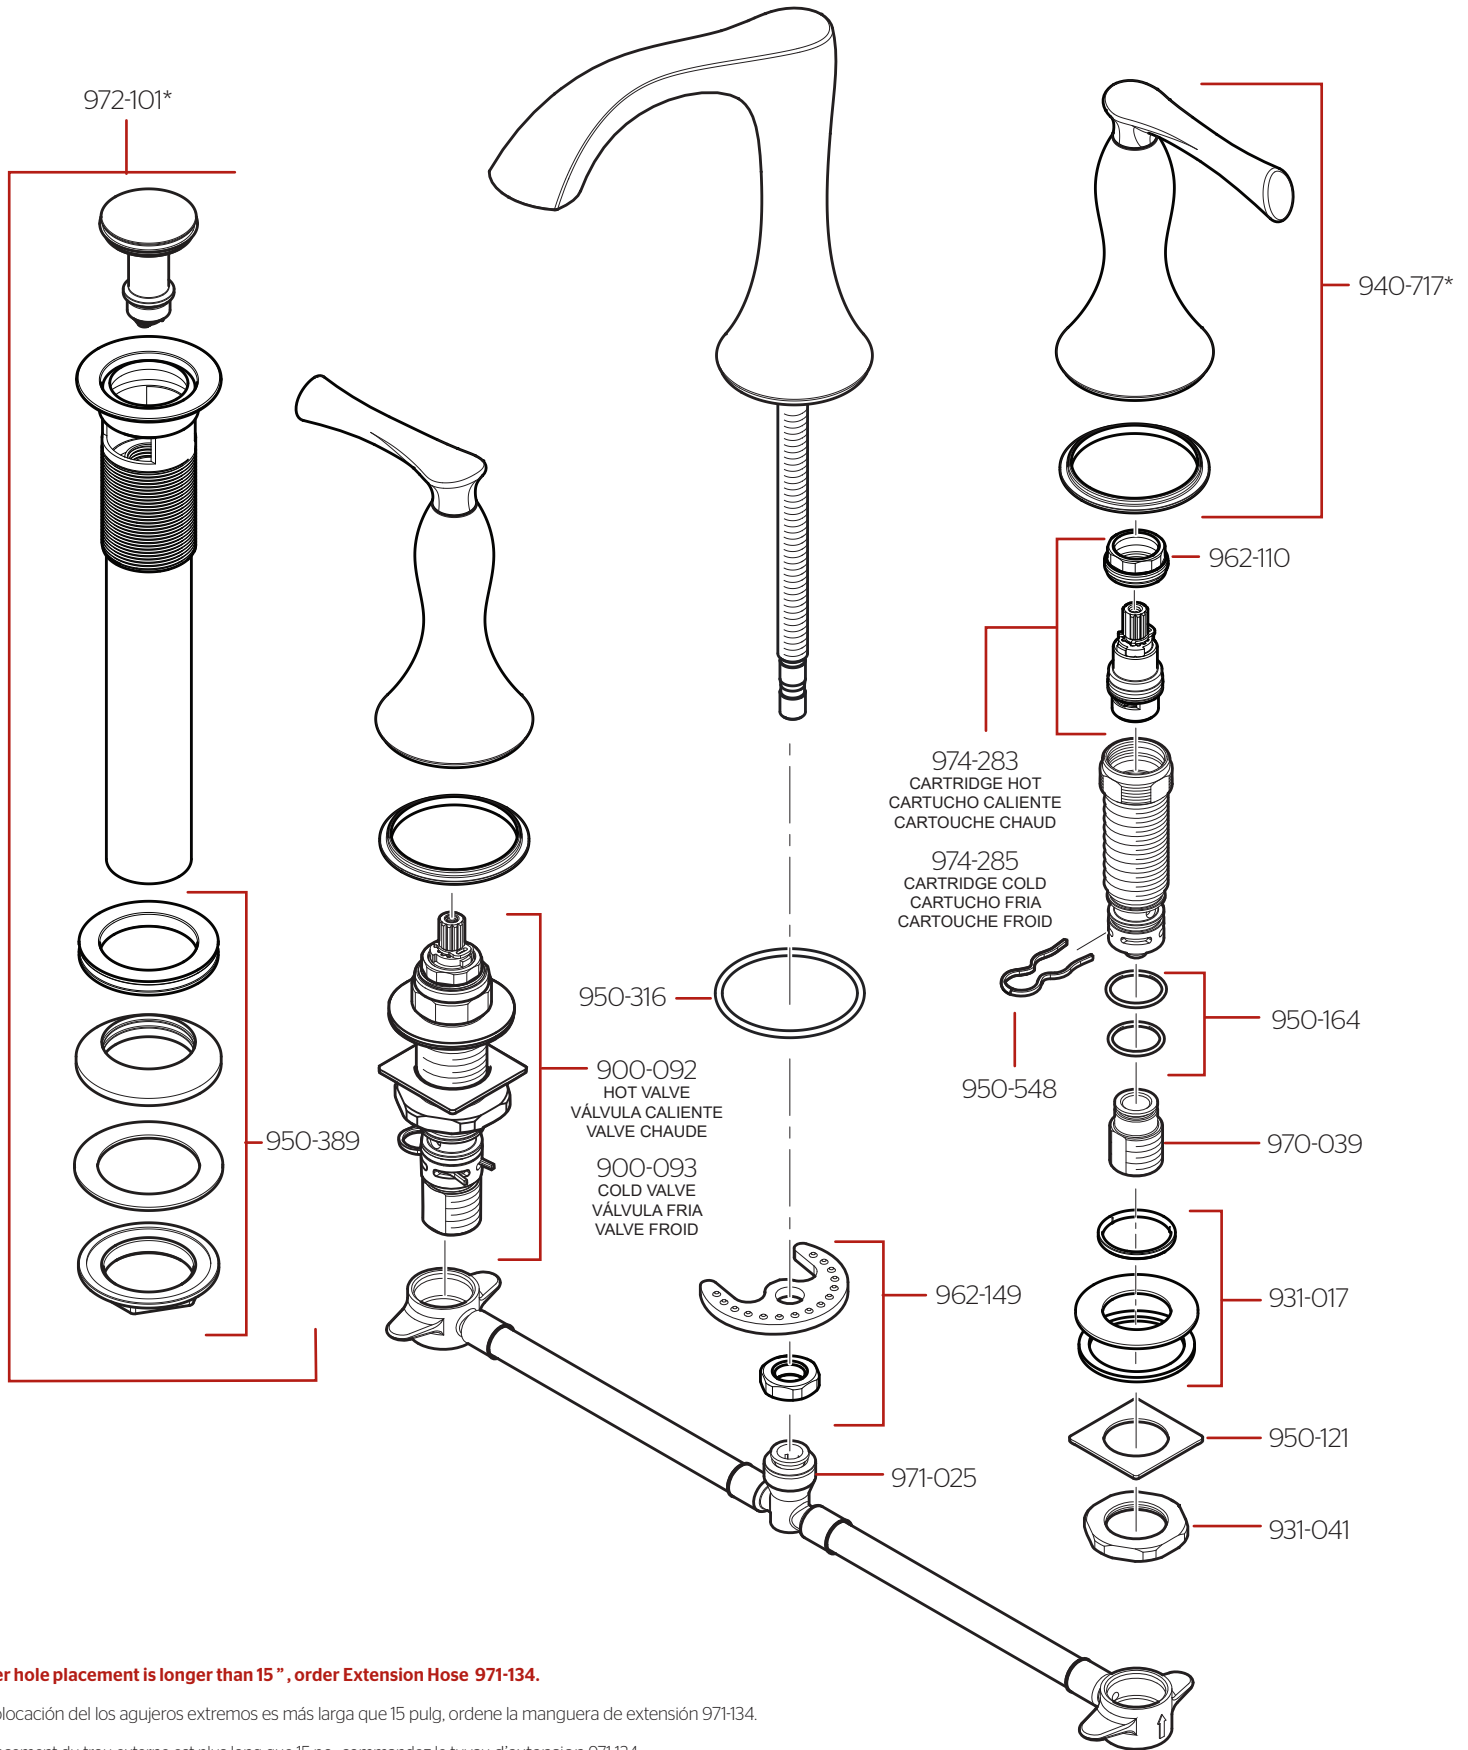

# LG49-RH3 • Parts Explosion • Hoja de Piezas • Vue Éclatée des Pièces

**If outer hole placement is longer than 15", order Extension Hose 971-134.**

Si la colocación de los agujeros extremos es más larga que 15 pulg., ordene la manguera de extensión 971-134.

Si le placement du trou externe est plus long que 15 po., commandez le tuyau d'extension 971-134.

**If installation surface depth is thicker than 1 1/2" order Extension Kit 971-086.**

Si la profundidad superficie del fregadero es más gruesa que 1 1/2", por favor pida la pieza de repuesto 971-086.

Si la profondeur surface de le évier est plus épaisse que 1 1/2", svp commandez le numéro de la pièce disponible 971-086.

	English	Español	Français
*	Replace * with Finish Letter	Sustitue * con la letra de acabado	Remplace * avec la lettre de finition
A	Polished Chrome	Cromo Pulido	Chrome Poli
B	Matte Black	Negra Mate	Noir Mat
BG	PVD Brushed Gold	PVD Oro Cepillado	PVD Or Balayé
J	PVD Brushed Nickel	PVD Niquel Cepillado	PVD Nickel Brosse