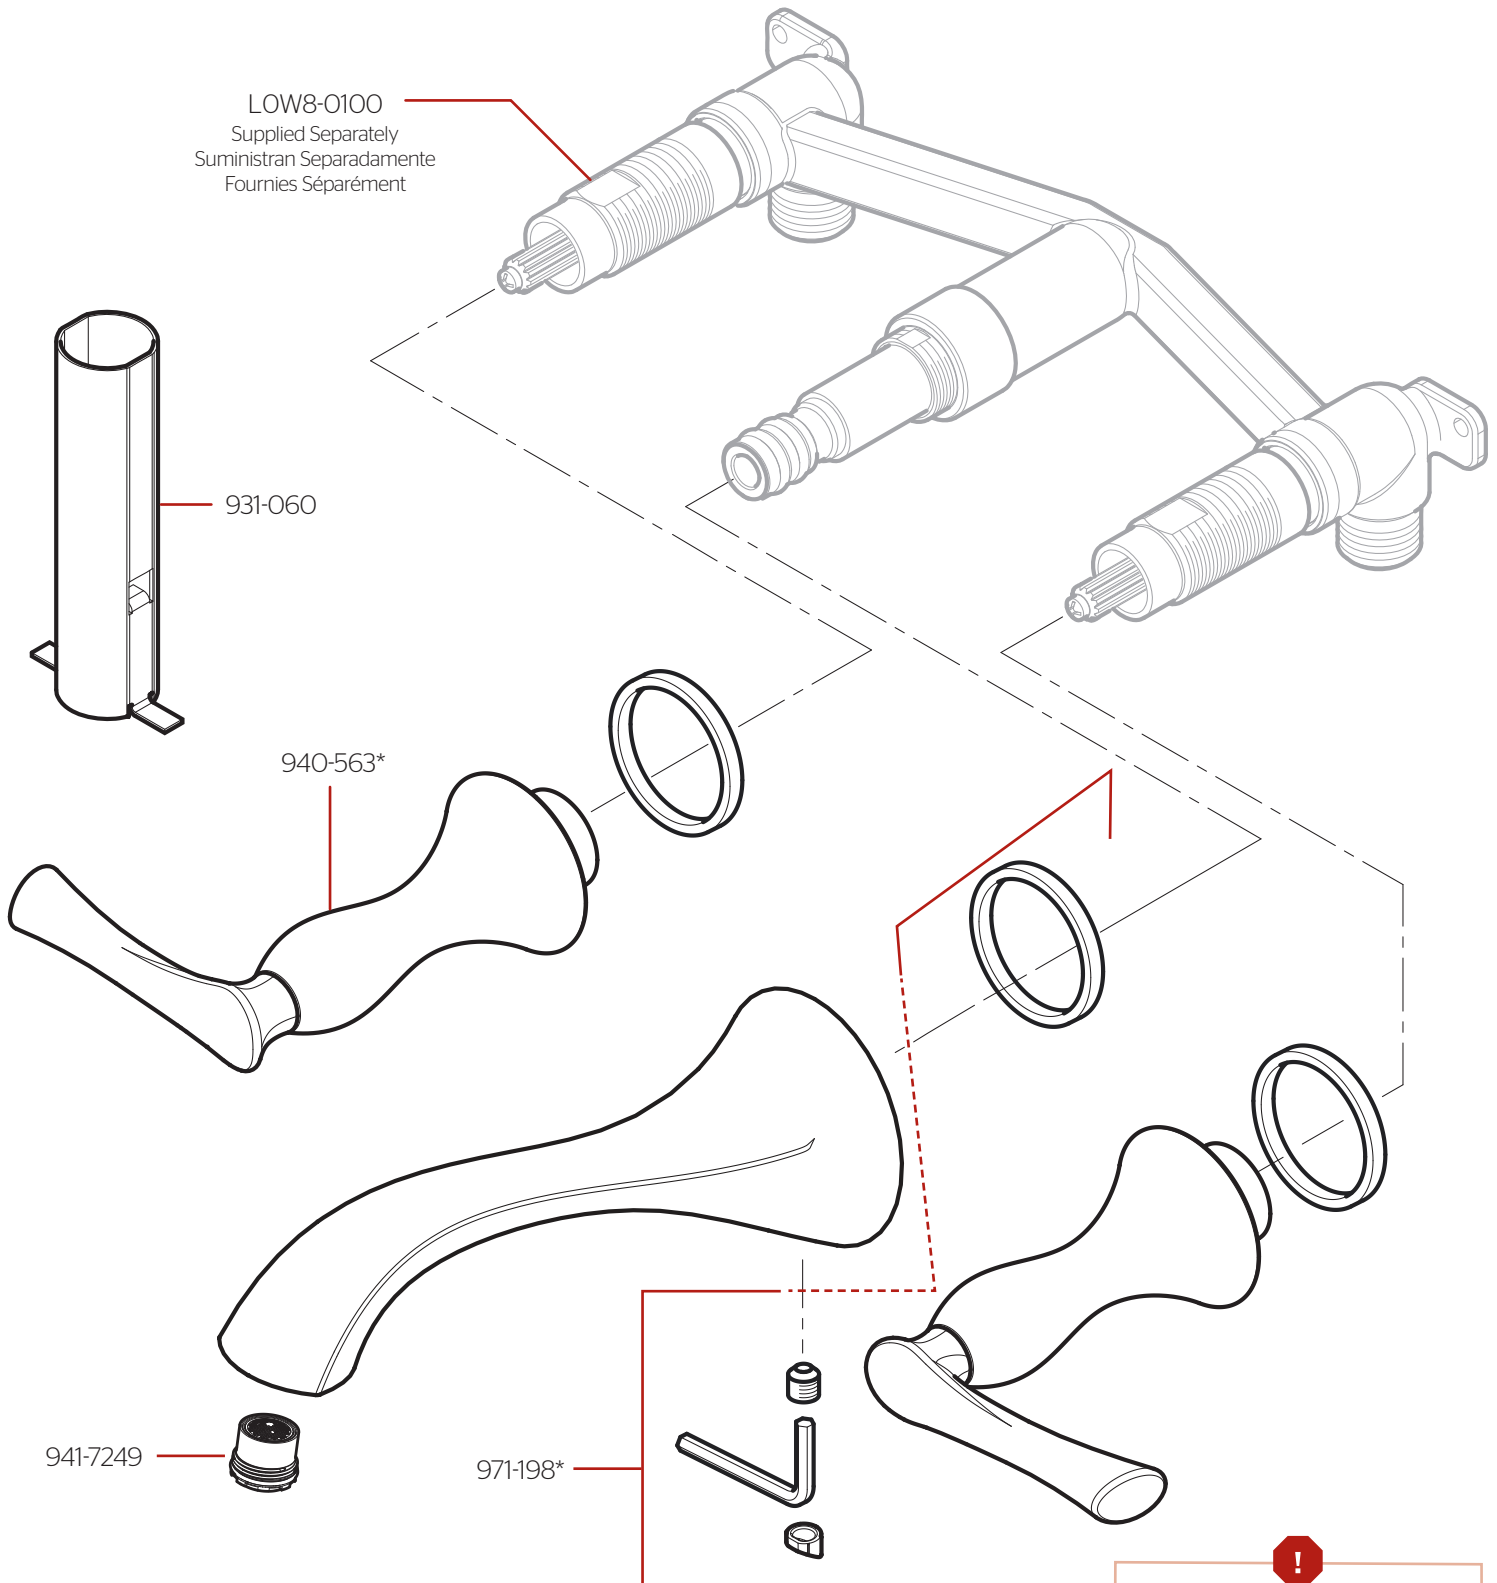

LG49-RH4 • Parts Explosion • Hoja de Piezas • Vue Éclatée des Pièces

Extension Kit 951-3689 offers up to an additional 1-1/2" if valves are roughed in too deep.

Kit de Extensión de 951-3689 ofrece hasta 1-1/2" adicional si la válvula se desbastada demasiado dentro al pared. Le kit d'extension 951-3689 offre jusqu'à 1-1/2" supplémentaires si la vanne est coupée trop loin dans le mur.

Call • Llama • Appel
1-800-732-8238

	English	Español	Français
*	Replace * with Finish Letter	Sustitue * con la letra de acabado	Remplace * avec la lettre de finition
A	Polished Chrome	Cromo Pulido	Chrome Poli
B	Matte Black	Negra Mate	Noir Mat
BG	PVD Brushed Gold	PVD Oro Cepillado	PVD Or Balayé
J	PVD Brushed Nickel	PVD Niquel Cepillado	PVD Nickel Brosse