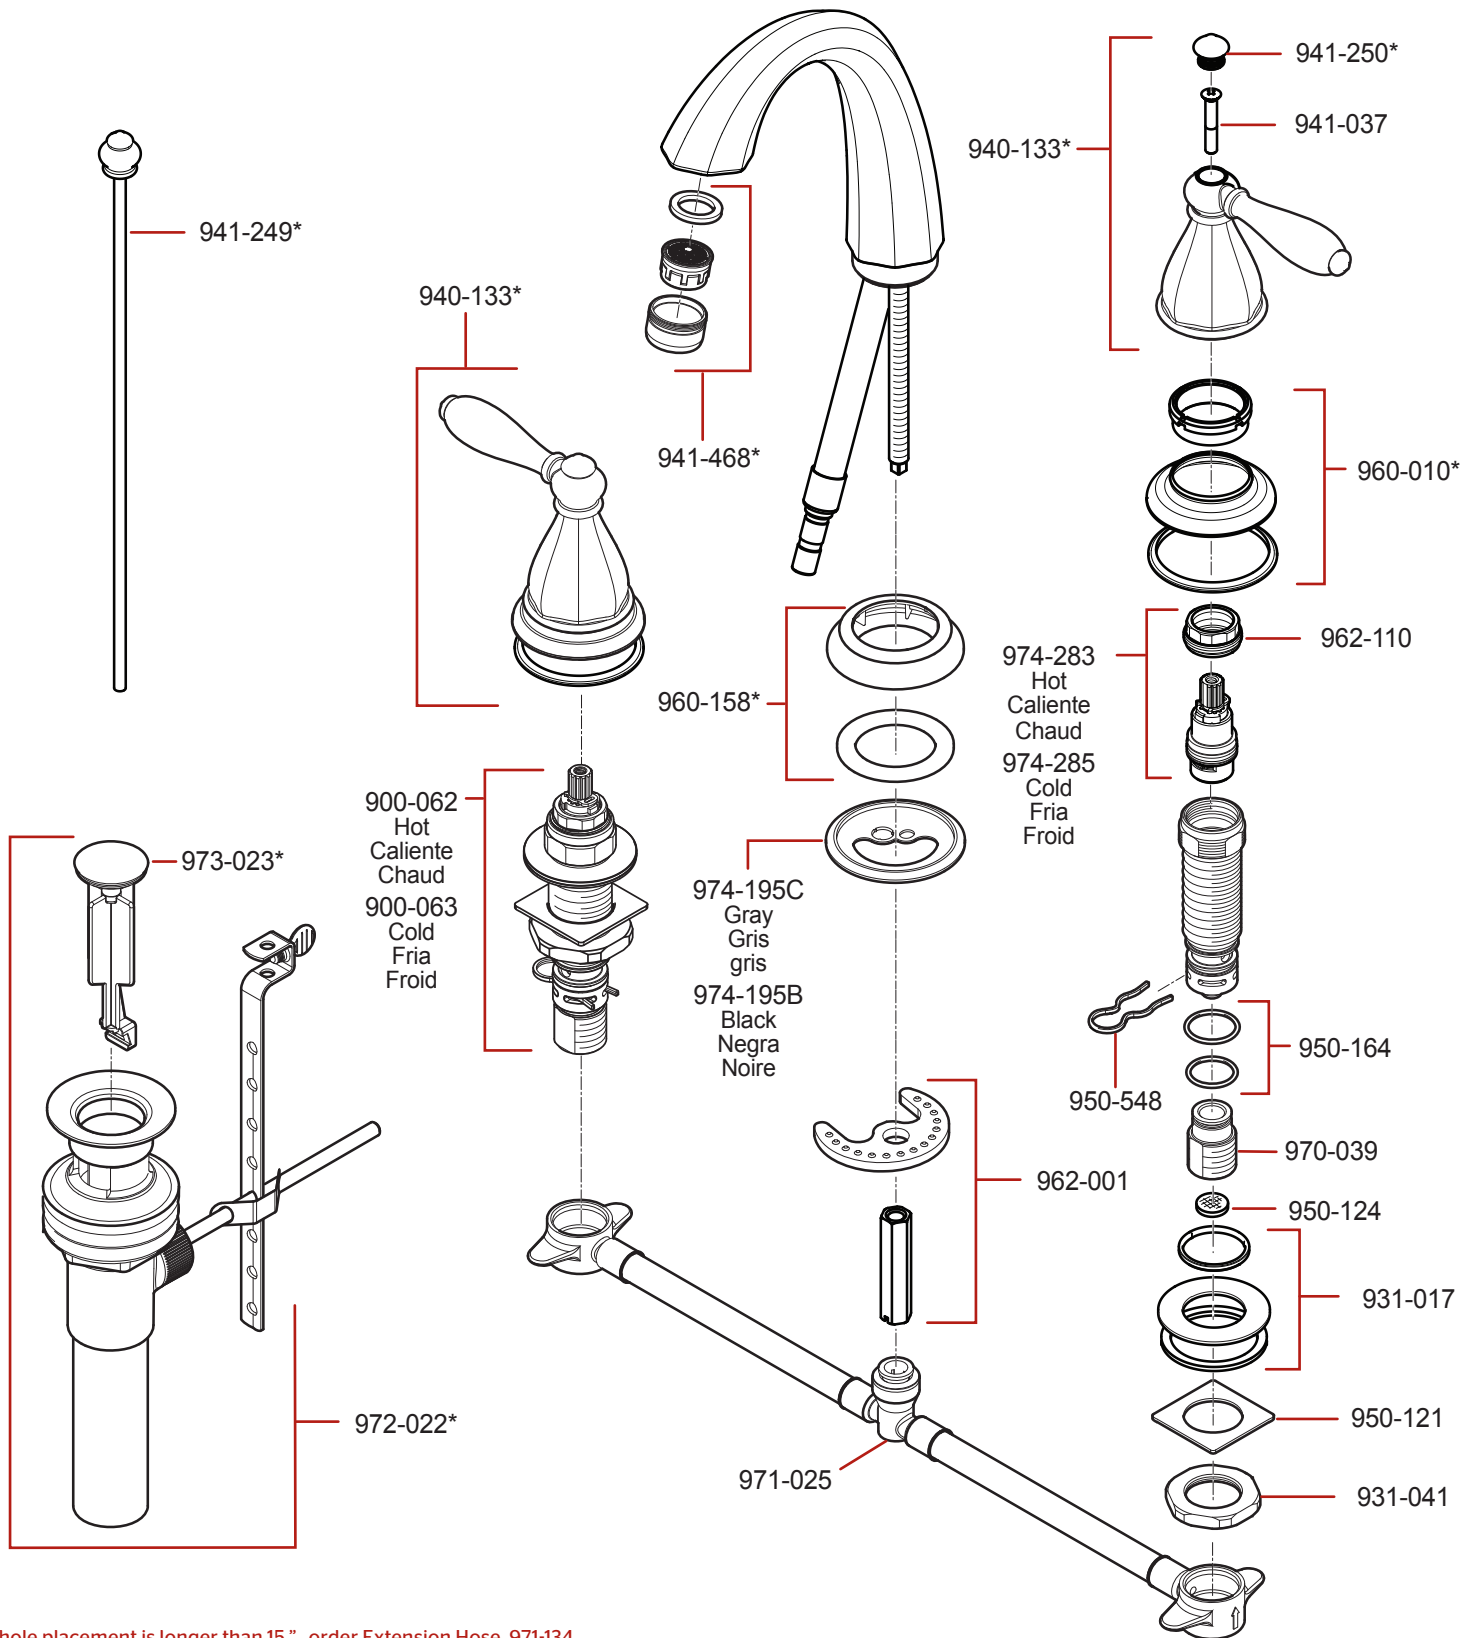

LG49-RPO • Parts Explosion • Esquema de piezas • Vue éclatée des pièces

If outer hole placement is longer than 15", order Extension Hose 971-134.

Si la colocación de los agujeros extremos es más larga que 15 pulg, ordene la manguera de extensión 971-134.

Si le placement du trou externe est plus long que 15 po., commandez le tuyau d'extension 971-134.

English	Español	Français
* Replace * with Finish Letter	Sustitue * con la letra de acabado	Remplace * avec la lettre de finition
A Polished Chrome	Cromo Pulido	Chrome Poli
E Rustic Pewter	Peltre Rústico	Étain Rustique
J PVD Brushed Nickel	PVD Niquel Cepillado	PVD Nickel Brosse
U Rustic Bronze	Bronce Rústico	Bronze Rustique
Y Tuscan Bronze	Bronce Toscano	Bronze Le Toscan
Z Oil Rubbed Bronze	Bronce Frotado Con Aceite	Bronze Huilé

If installation surface depth is thicker than 1 1/2" order Extension Kit 971-086.

Si la profundidad superficie del fregadero es más gruesa que 1 1/2", por favor pida la pieza de repuesto 971-086.

Si la profondeur surface de le évier est plus épaisse que 1 1/2", svp commandez le numéro de la pièce disponible 971-086.