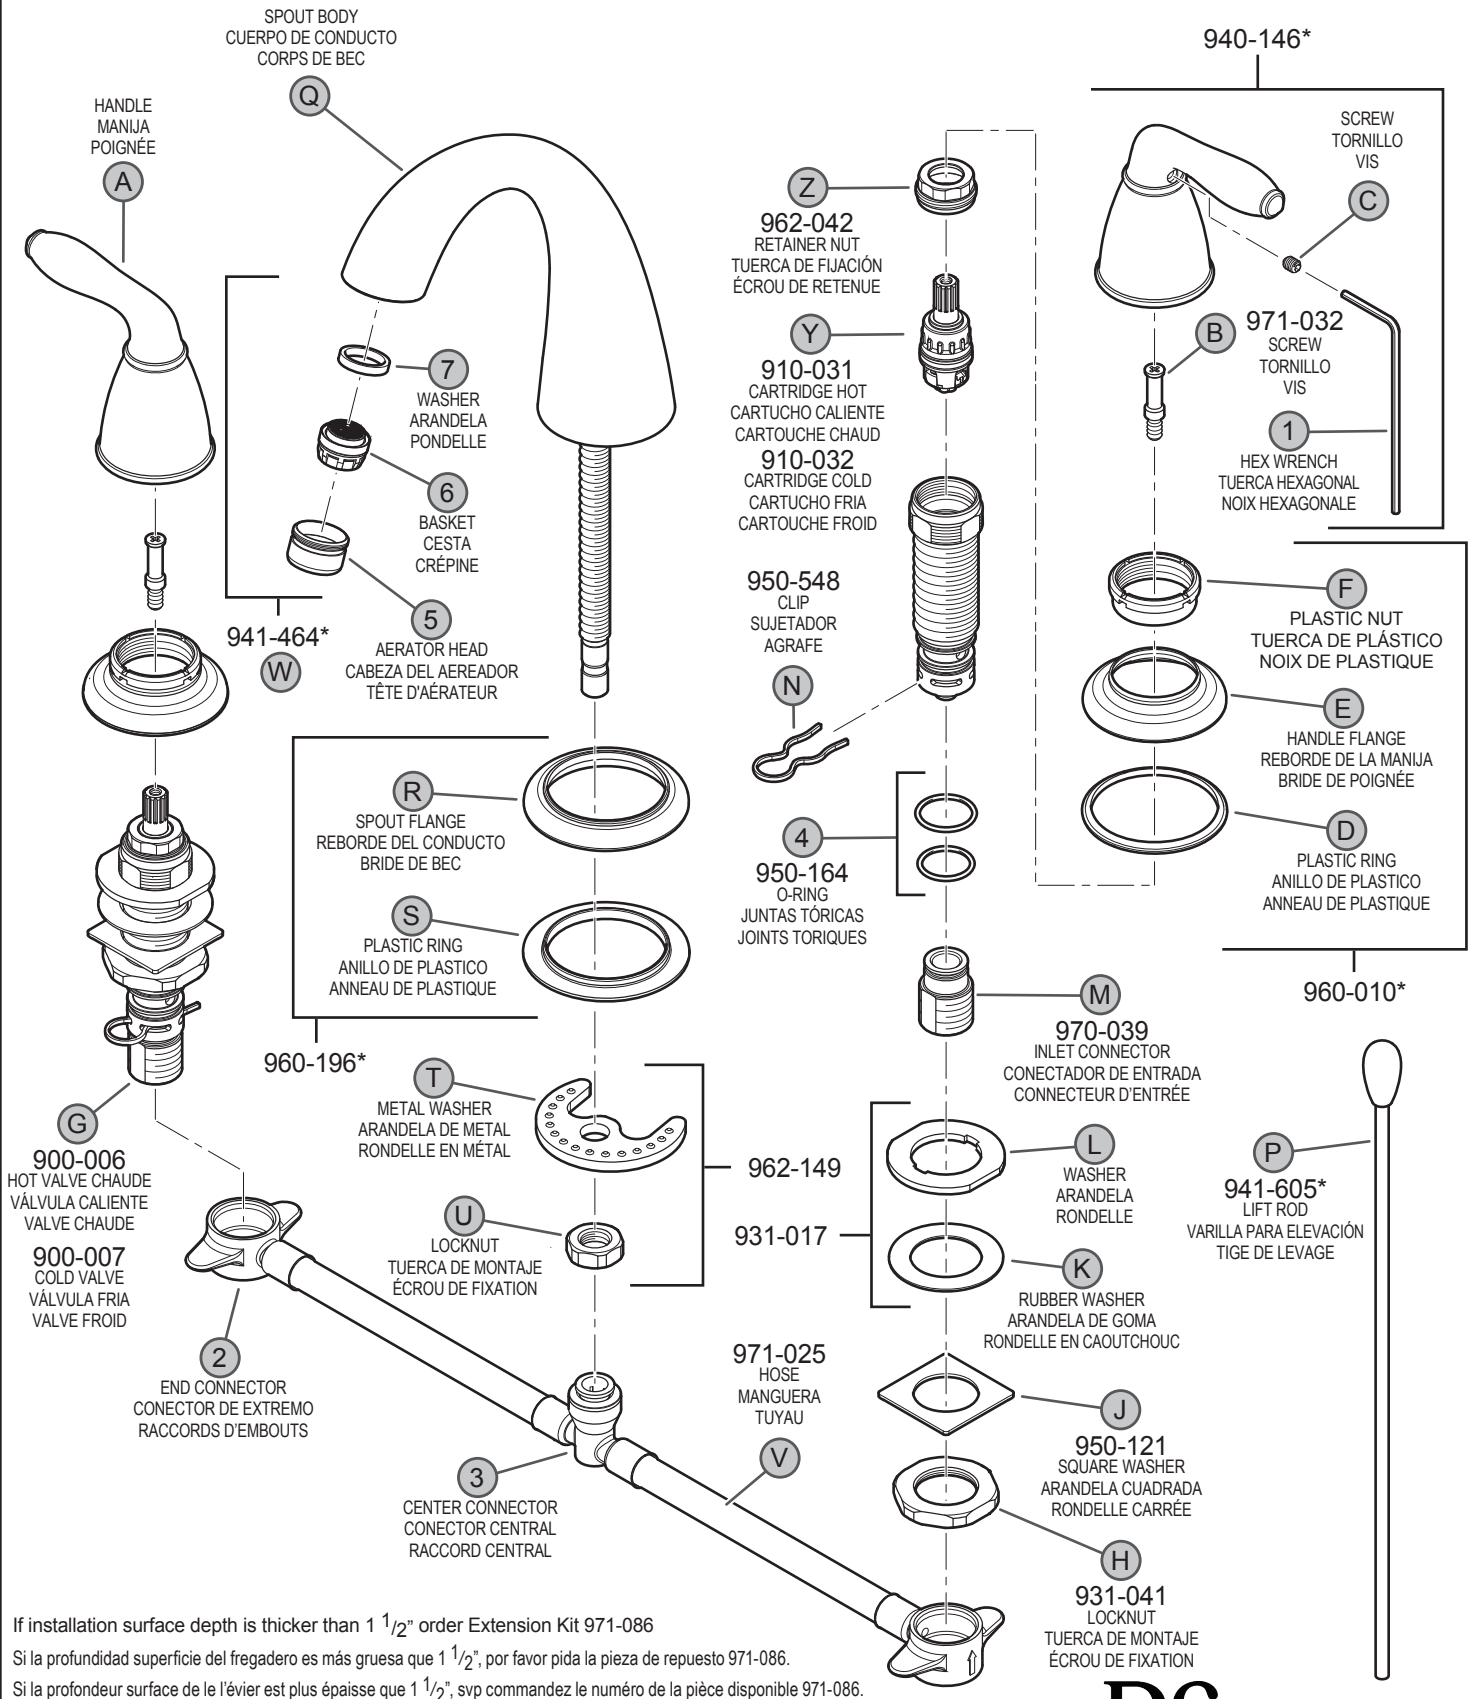

▪ LG49-SR ▪

If installation surface depth is thicker than 1 1/2" order Extension Kit 971-086

Si la profundidad superficial del fregadero es más gruesa que 1 1/2", por favor pida la pieza de repuesto 971-086.

Si la profondeur surface de le l'évier est plus épaisse que 1 1/2", svp commandez le numéro de la pièce disponible 971-086.

| | English | Español | Français |
|---|--------------------------|------------------------------|---------------------------|
| * | Letter Designates Finish | La Letra Indica el Terminado | La Lettre Designe La Fini |
| A | Polished Chrome | Cromo Pulido | Chrome Poli |
| J | PVD Brushed Nickel | PVD Niquel Cepillado | PVD Nickel Brosse |
| Y | Tuscan Bronze | Bronce Toscano | Bronze Le Toscan |

Pfister™

19701 DaVinci
Lake Forest, CA 92610
Phone: 1-800-Pfauet
www.pfisterfaucets.com