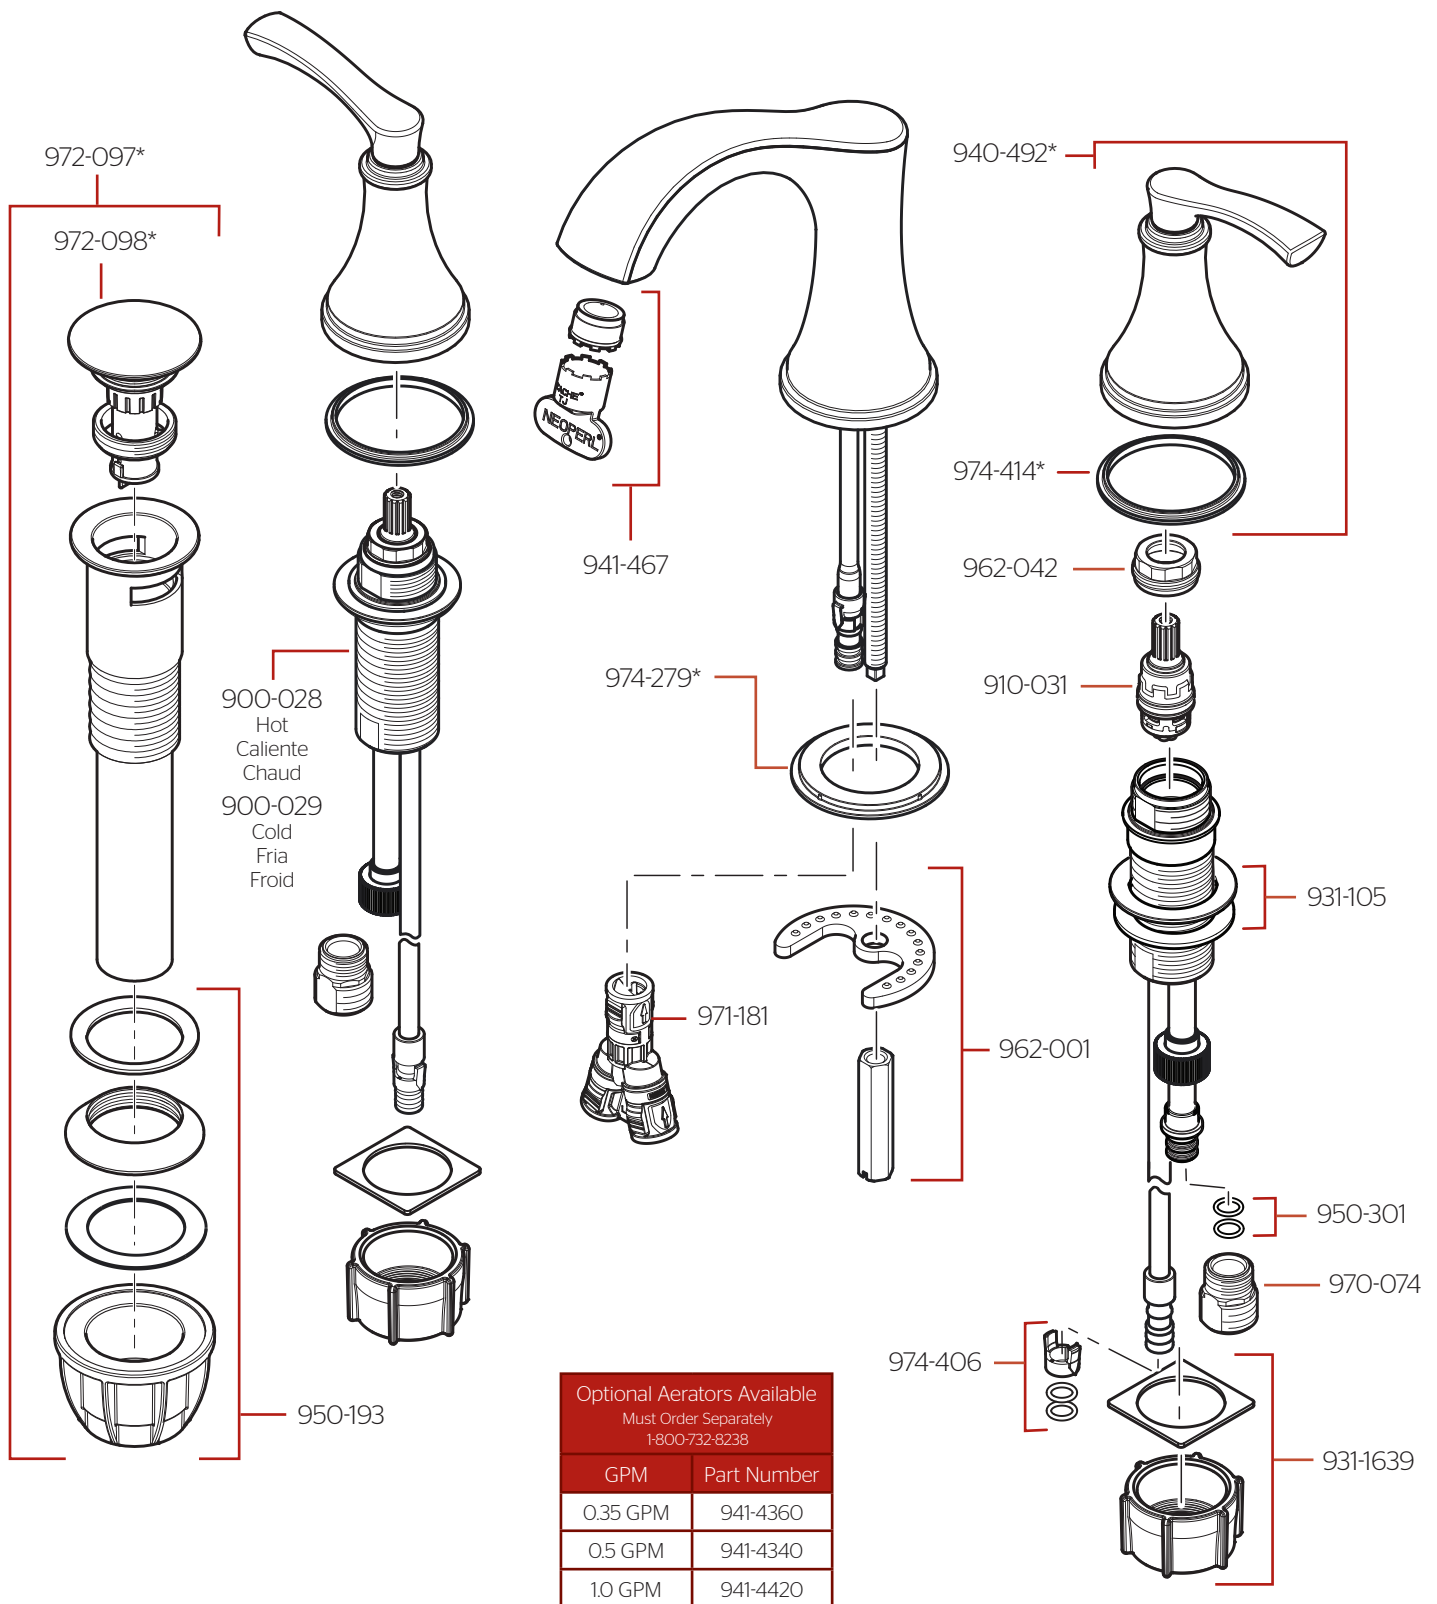

LG49-WDO • Parts Explosion • Despiece de Piezas • Vue Éclatée des Pièces

	English	Español	Français
*	Replace * with Finish Letter	Sustitue * con la letra de acabado	Remplace * avec la lettre de finition
A	Polished Chrome	Cromo Pulido	Chrome Poli
GS	Brushed Nickel with Spot Defense	Níquel Cepillado con Spot Defense	Nickel Brossé avec Spot Defense
Y	Tuscan Bronze	Bronce Toscano	Bronze Le Toscan

If installation surface depth is thicker than 2", order Valve Extension Kit 900-072 / 900-073.

Si la profundidad superficie del fregadero es más gruesa que 51mm, por favor pida la pieza de repuesto 900-072 / 900-073.
Si la profondeur de la surface de montage est plus épaisse que 51mm, SVP commandez le kit d'extension 900-072 / 900-073.