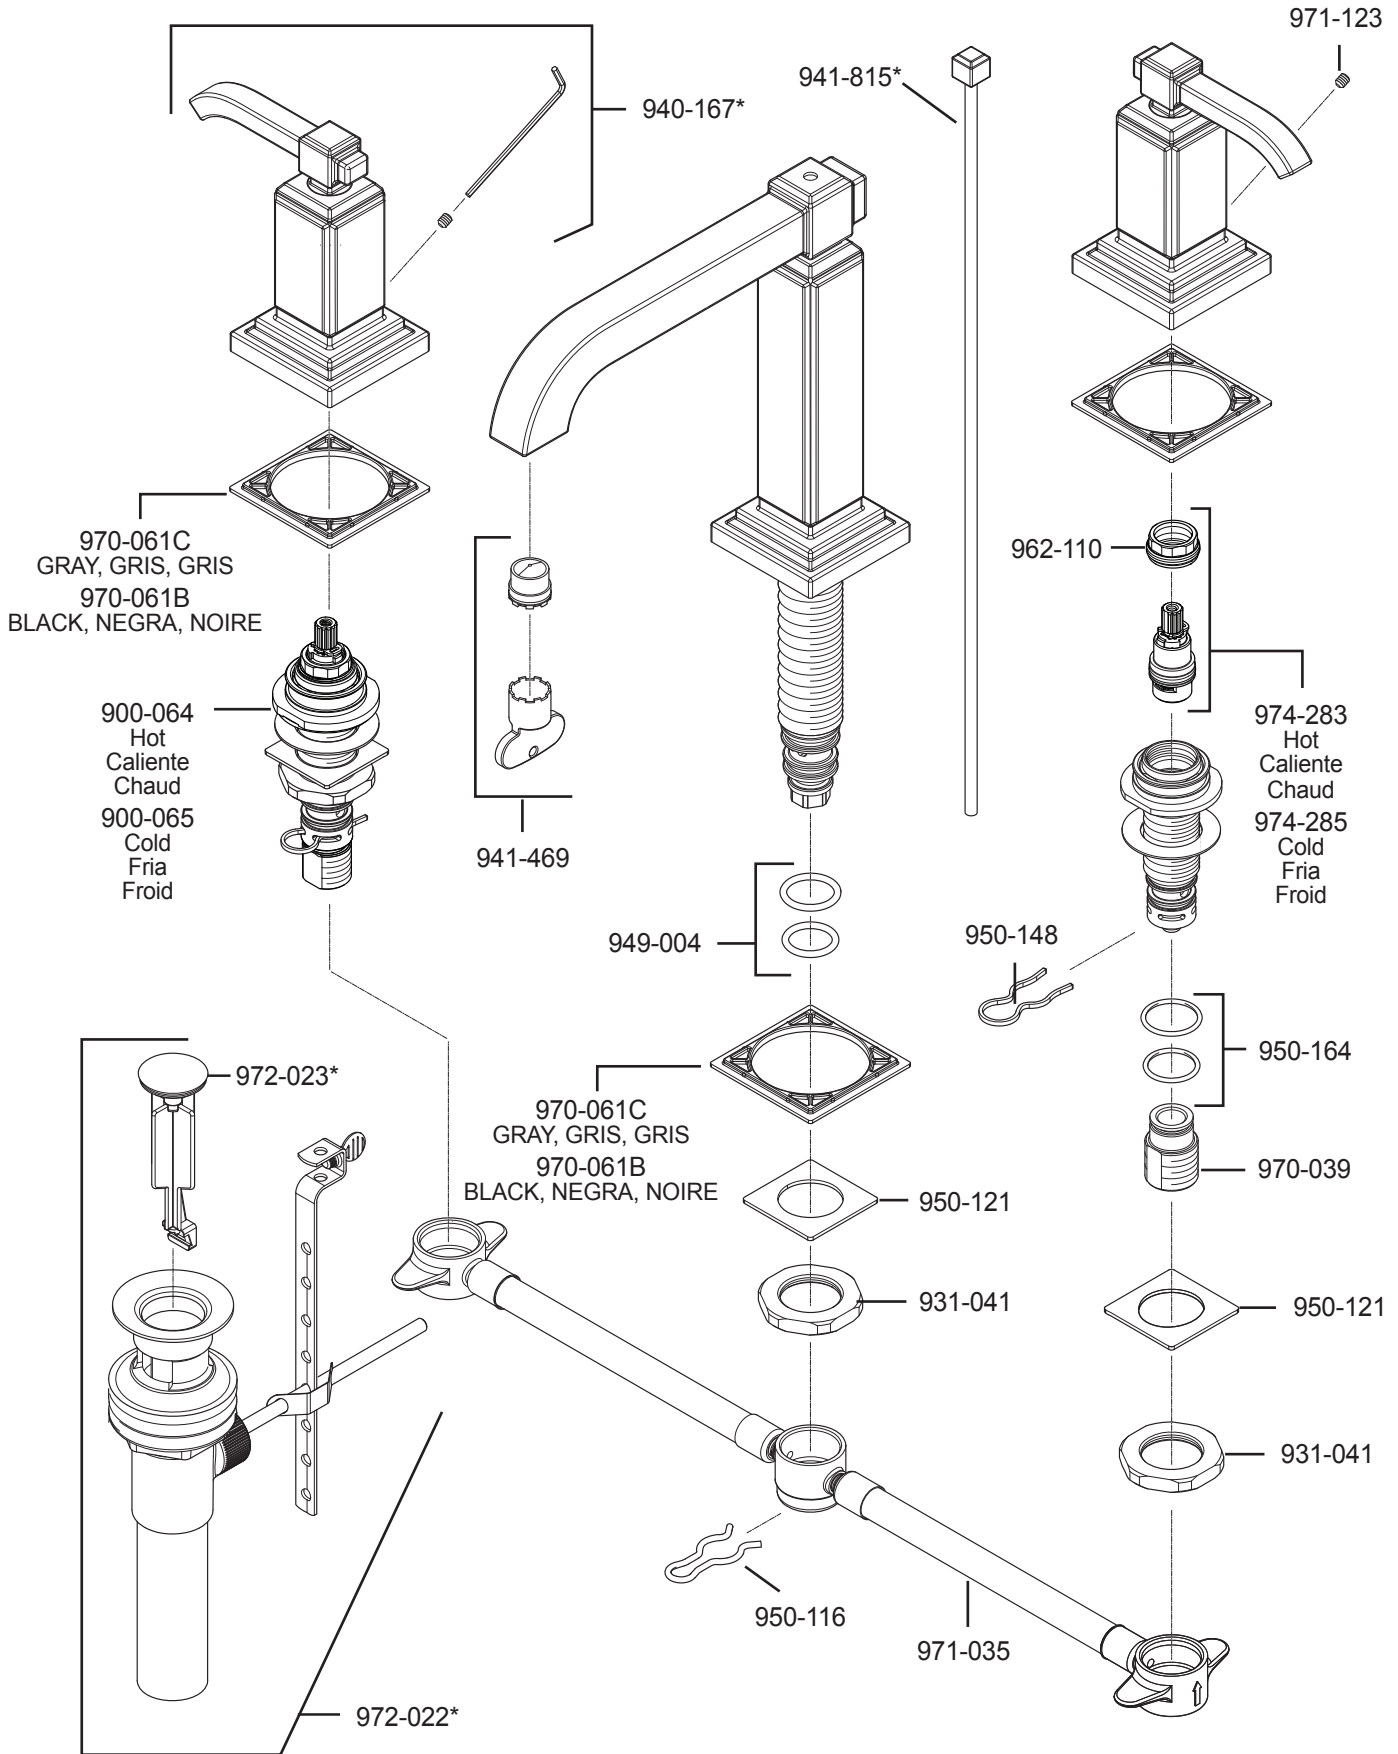

# LG49-WEO • Parts Explosion • Despiece de piezas • Vue éclatée des pièces

	English	Español	Français
*	Replace * with Finish Letter	Sustitue * con la letra de acabado	Remplace * avec la lettre de finition
A	Polished Chrome	Cromo Pulido	Chrome Poli
D	PVD Polished Nickel	PVD Niquel Pulido	PVD Nickel Poli
J	PVD Brushed Nickel	PVD Niquel Cepillado	PVD Nickel Brosse
Y	Tuscan Bronze	Bronce Toscano	Bronze Le Toscan

If installation surface depth is thicker than 1½", order Extension Kit 971-086.

Si la profundidad superficie del fregadero es más gruesa que 1½", por favor pida la pieza de repuesto 971-086.

Si la profondeur surface de le l'évier est plus épaisse que 1½", svp commandez le numéro de la pièce disponible 971-086.