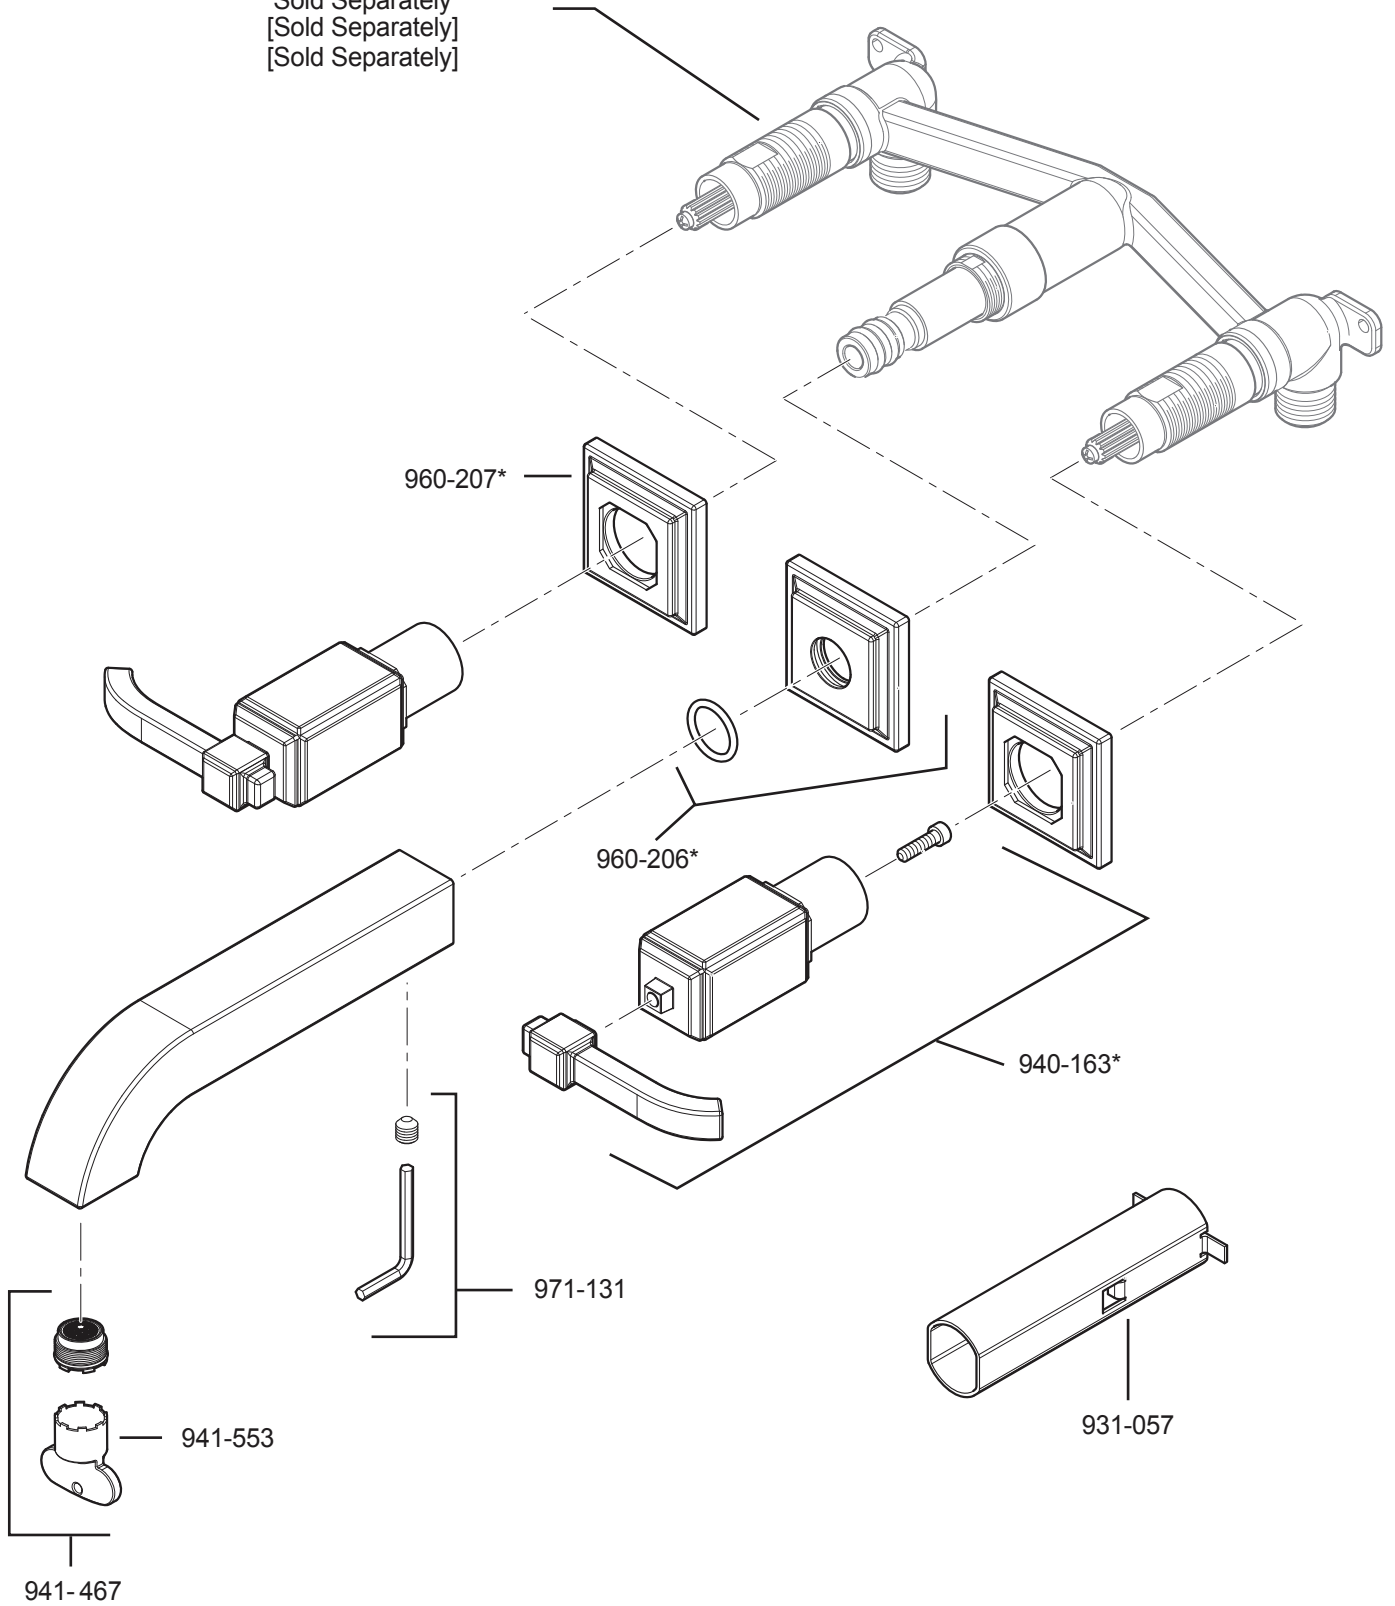

LG49-WE1 • Parts Explosion • Despiece de piezas • Vue éclatée des pièces

0W8-01
 Sold Separately
 [Sold Separately]
 [Sold Separately]

	English	Español	Français
*	Replace * with Finish Letter	Sustitue * con la letra de acabado	Remplace * avec la lettre de finition
A	Polished Chrome	Cromo Pulido	Chrome Poli
D	PVD Polished Nickel	PVD Niquel Pulido	PVD Nickel Poli
J	PVD Brushed Nickel	PVD Niquel Cepillado	PVD Nickel Brosse
Y	Tuscan Bronze	Bronce Toscano	Bronze Le Toscan